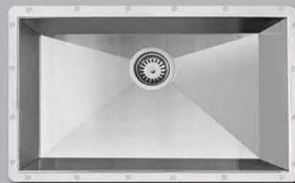

### توجه

کلیه سینکهای سری ۳۰۰ هم با جامایع هم بدون جامایع موجود می باشند

**330** 120 x 50 CM

- Left / Right
- Inset

**Under Counter**  
475x400 MM  
1 mm Thickness

**Code 400**  
47.5\*40 cm

**Code 401**  
72\*40 cm