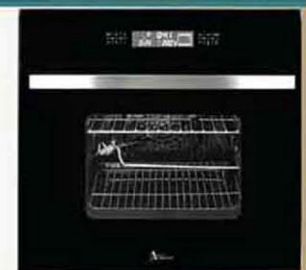

More Efficiency

Energy Label

فرهای توکار افوان

افوان بزرگترین تولید کننده فر توکار در خاورمیانه
همراه با گارانتی و خدمات پس از فروش

- نمای شیشه - استیل
- با کارکرد گاز و برق
- دارای گریدل برقی و شعله پخش کن گازی
- مجهز به موتور جوجه گردان
- دارای تایمر دیجیتال با قابلیت تنظیم برنامه پخت
- با شیلنگ ایمنی استنلس استیل
- با شیر ترموستاتیک و شیشه ایتالیایی
- دارای ترموکوپل دو زمانه

- نمای شیشه - استیل
- با کارکرد گاز و برق
- دارای گریدل برقی و شعله پخش کن گازی
- مجهز به موتور جوجه گردان
- دارای تایمر دیجیتال با قابلیت تنظیم برنامه پخت
- با شیلنگ ایمنی استنلس استیل
- با شیر ترموستاتیک و شیشه ایتالیایی
- دارای ترموکوپل دو زمانه

Code: **F15** Size: 60*60*55 cm

Code: **F13** Size: 60*60*55 cm

- نمای شیشه - استیل
- با کارکرد گاز و برق
- دارای گریدل برقی و شعله پخش کن گازی
- مجهز به موتور جوجه گردان
- دارای تایمر دیجیتال با قابلیت تنظیم برنامه پخت
- با شیلنگ ایمنی استنلس استیل
- با شیر ترموستاتیک و شیشه ایتالیایی
- دارای ترموکوپل دو زمانه

- نمای شیشه مشکی ابزار فورده
- با کارکرد گاز و برق
- دارای گریدل برقی و شعله پخش کن گازی
- مجهز به موتور جوجه گردان
- دارای تاج اسکرین با قابلیت تنظیم برنامه پخت
- با شیلنگ ایمنی استنلس استیل
- با شیر ترموستاتیک و شیشه ایتالیایی
- دارای ترموکوپل دو زمانه

Code: **F17** Size: 60*60*55 cm

Code: **F16** Size: 60*60*55 cm

- نمای شیشه مشکی
- با کارکرد تمام برقی (دارای سه المنت)
- مجهز به موتور جوجه گردان
- دارای تایمر تاج اسکرین با قابلیت تنظیم برنامه پخت
- شیشه ایتالیایی

- نمای شیشه سفید
- با کارکرد گاز و برق
- دارای گریدل برقی و شعله پخش کن گازی
- مجهز به موتور جوجه گردان
- دارای تایمر تاج اسکرین با قابلیت تنظیم برنامه پخت
- با شیلنگ ایمنی استنلس استیل
- با شیر ترموستاتیک و شیشه ایتالیایی
- دارای ترموکوپل دو زمانه

Code: **F19** Size: 60*60*55 cm

Code: **F18** Size: 60*60*55 cm