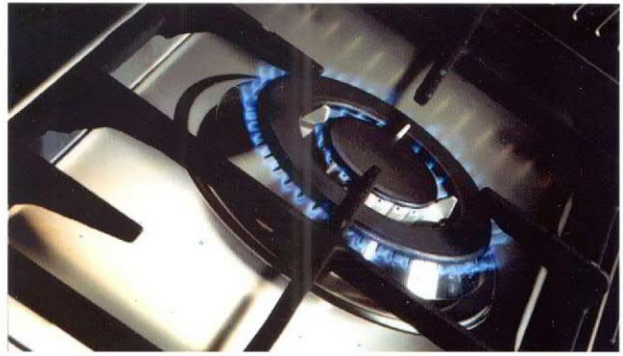

سرشعله گاز سه حلقه ای