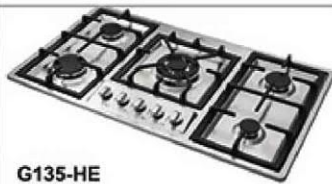

G135-HE
86*50 cm