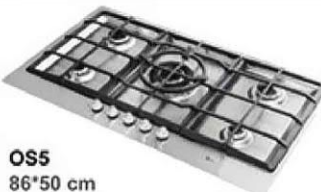

OS5
86*50 cm