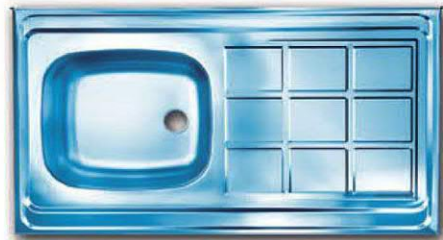

## سینک‌های معمولی، اخوانی

زیبایی آشپزخانه با محصولات اخوان

 Akhavan  
[www.akhavan.ir](http://www.akhavan.ir)

**93x43** | A9343/0

**100x50** | 10050-9CR B

**153x43** | A15343/2

**120x50** | 12050-9CR

**80x50** | A8050/0