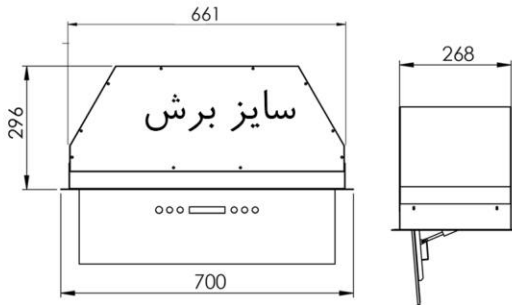

MODEL : **FALMEC FJS-70**

SIZE : 70 CM

هود مخفی فالمک اف جی اسٹیل ۷۰

موتور توربو دو فن با پوسته و پروانه فلزی

دارای ۴ لامپ SMD

صفحه کنترل لمسی - استیل ضد لک

دارای سنسور دود و حرارت

چهار سرعت SUPER SILENT

فیلتر آلومینیومی قابل شست و شو مگنتیک

قدرت مکش ۱۰۰۰ متر مکعب در ساعت

ساعت و تایمر دیجیتال

قابلیت نصب فیلتر ذغالی

درب جکدار