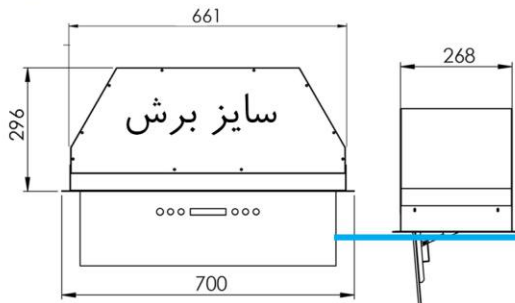

MODEL : **FALMEC FJ-55**

SIZE : 55 CM

هود مخفی فالمک اف جی ۵۵

MODEL : **FALMEC FJ-90**

SIZE : 90 CM

هود مخفی فالمک اف جی ۹۰

MODEL : **FALMEC FJ-70**

SIZE : 70 CM