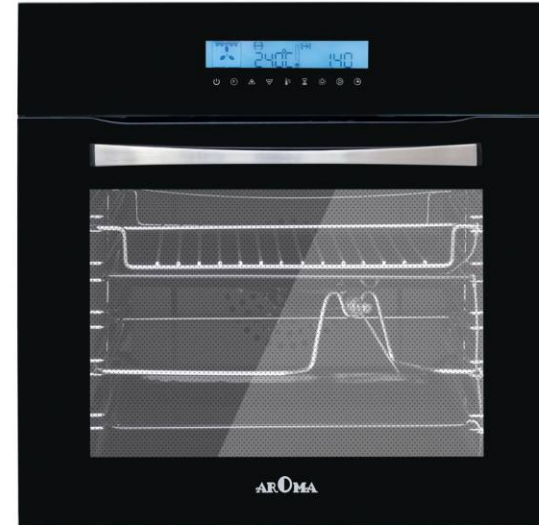

MODEL : **O 160 E**

SIZE : 60 CM

● قفل کودک	● فر فول برقی هوشمند	● قفل کودک	● فر فول برقی هوشمند
● سیستم هوشمند تشخیص پخت MEAT PROBE مجهز به ۴ المنت (بالا ۲ عدد - دور فن - پایین)	● سیستم هوشمند تشخیص پخت MEAT PROBE مجهز به ۴ المنت (بالا ۲ عدد - دور فن - پایین)	● سیستم هوشمند تشخیص پخت MEAT PROBE مجهز به ۴ المنت (بالا ۲ عدد - دور فن - پایین)	● سیستم هوشمند تشخیص پخت MEAT PROBE مجهز به ۴ المنت (بالا ۲ عدد - دور فن - پایین)
● جوجه گردان	● تاج کنترل	● جوجه گردان	● تاج کنترل
● فن خنک کننده	● ۱۳ برنامه پخت	● فن خنک کننده	● ۱۳ برنامه پخت
● یخ زدایی	● گنجایش ۷۰ لیتر	● یخ زدایی	● گنجایش ۷۰ لیتر
● ۵ طبقه یا دو سینی مشبک (توری) ، پخت و چربی گیر	● سیستم خود تمیز کن CATALYTIC SIDE PANEL	● ۵ طبقه یا دو سینی مشبک (توری) ، پخت و چربی گیر	● سیستم خود تمیز کن CATALYTIC SIDE PANEL
● آپشن دستوری پخت تاخیری هوشمند	● سنسور ایمنی قطع کن	● آپشن دستوری پخت تاخیری هوشمند	● سنسور ایمنی قطع کن
● درب سه جداره آسان بازشو جهت سهولت در نظافت	● فن کانوکشن (تهویه ترکیبی)	● درب سه جداره آسان بازشو جهت سهولت در نظافت	● فن کانوکشن (تهویه ترکیبی)
● قابلیت تغییر رنگ نمایشگر به قرمز و آبی	● فن کانوکشن مجهز به المنت	● قابلیت تغییر رنگ نمایشگر به قرمز و آبی	● فن کانوکشن مجهز به المنت
	● ساعت و تایمر دیجیتال		● ساعت و تایمر دیجیتال