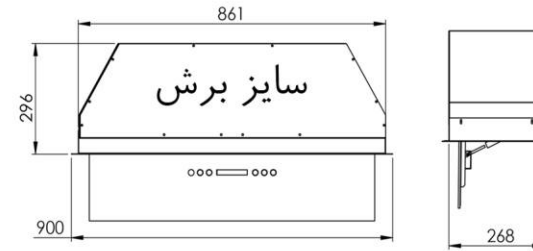

MODEL : **FALMEC FJ-55**

SIZE : 55 CM

هود مخفی فالمک اف جی ۵۵

MODEL : **FALMEC FJ-90**

SIZE : 90 CM

هود مخفی فالمک اف جی ۹۰

MODEL : **FALMEC FJ-70**

SIZE : 70 CM