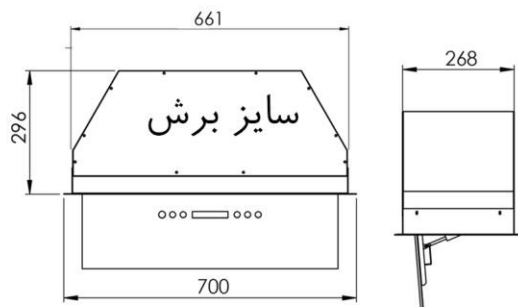

MODEL : **FALMEC FJ (W)-70**

SIZE : 70 CM

هود مخفی فالکم اف جی ۷۰ - سفید

موتور توربو دو فن با پوسته و پروانه فلزی

دارای ۴ لامپ SMD

صفحه کنترل لمسی روی درب شیشه ای بازشو

دارای سنسور دود و حرارت

چهار سرعت SUPER SILENT

فیلتر آلومینیومی قابل شست و شو مگنتیک

قدرت مکش ۱۰۰۰ متر مکعب در ساعت

ساعت و تایمر دیجیتال

قابلیت نصب فیلتر ذغالی

درب جکدار