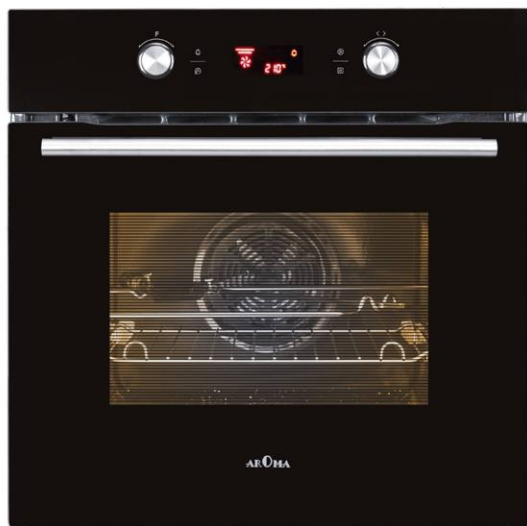

MODEL : **SMART PYROLYTIC B**

SIZE : 60 CM