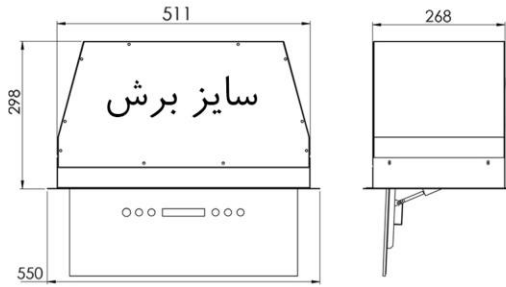

MODEL : **FALMEC FJ-55**

SIZE : 55 CM

هود مخفی فالمک اف جی ۵۵