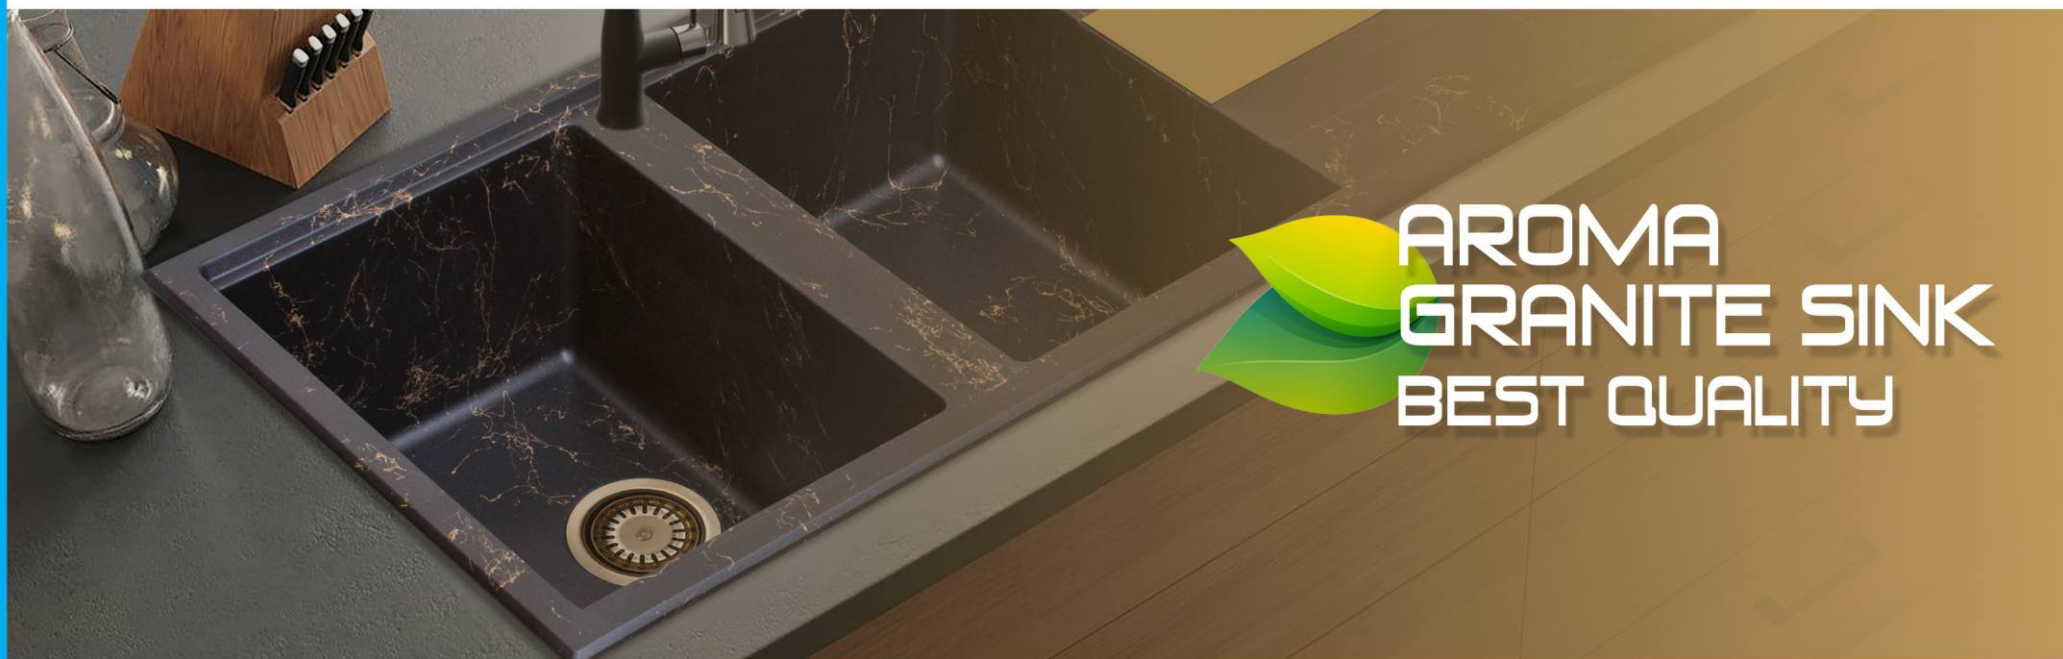

AROMA
GRANITE SINK
BEST QUALITY