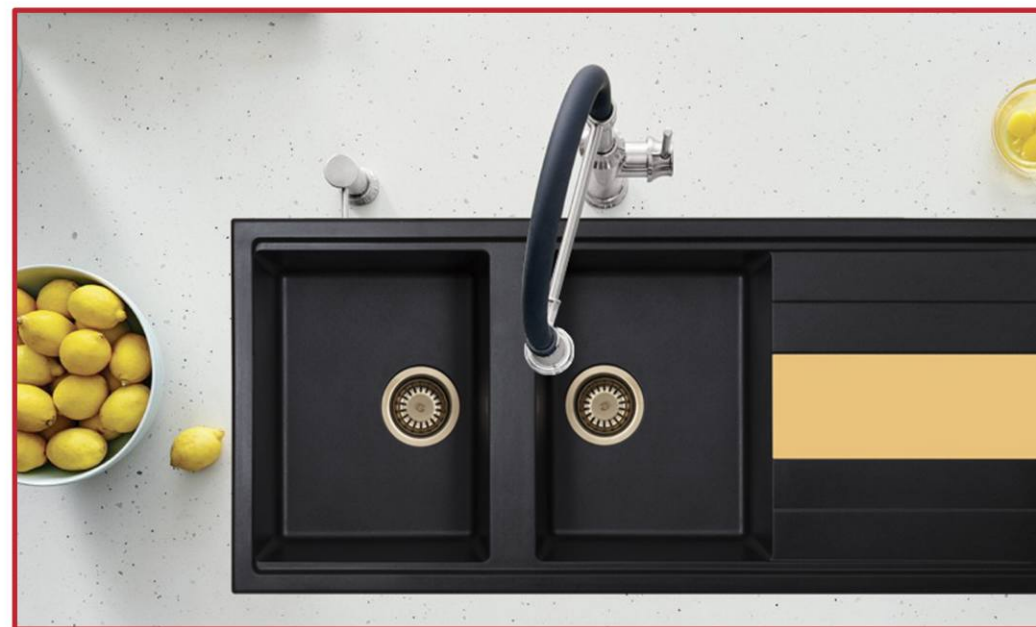

دارای سبد و زیر قابلمه

BLACK

MODEL : **SPRING**

عمق لگن ۲۰ سانتیمتر

SIZE :115 x 50 CM

دارای سبد و زیر قابلمه

WHITE

MODEL : **SPRING**

عمق لگن ۲۰ سانتیمتر

SIZE :115 x 50 CM

دارای سبد و زیر قابلمه

CREAM

MODEL : **SPRING**

عمق لگن ۲۰ سانتیمتر

SIZE :115 x 50 CM