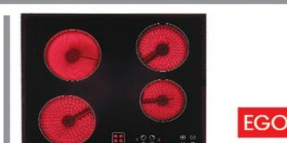

دوپلویز
SABAF
FEDERICO 2 92 x 52 cm
سایز برش: 885x485mm

E-GO
MIX GE 86 x 51 cm
سایز برش: 840x490mm

دوپلویز
SABAF
FEDERICO 3 92 x 52 cm
سایز برش: 885x485mm

دوپلویز
SABAF
FEDERICO 4 92 x 52 cm
سایز برش: 885x485mm

E-GO
EGO 2 30 x 50 cm
سایز برش: 270x490mm

E-GO
EGO 4 60 x 50 cm
سایز برش: 570x470mm