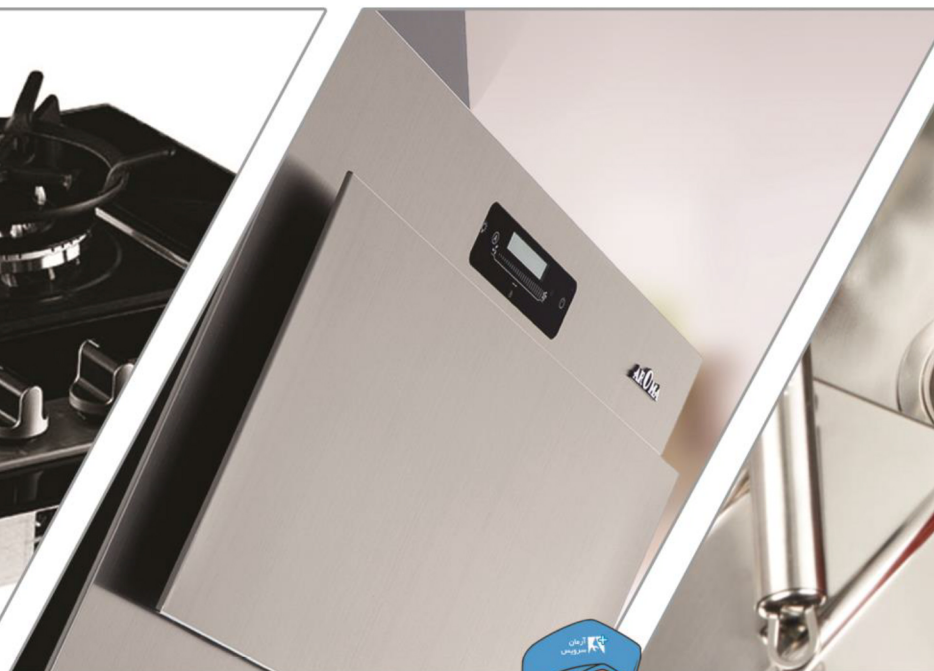

January 2019

بیمه ایران

Made in Iran

اجاق گازهای آروما تحت پوشش بیمه ایران

آرومان
+ سرویس
۵۵۵ روز گارانتی

گسترده‌گی در سراسر ایران + رضایت سنجی ادواری + پذیرش ۲۴ ساعته

Stainless Steel Sink

سینک ظرفشویی استینلس استیل