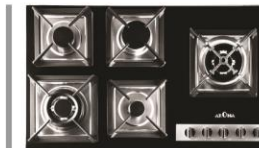

ARYAN 3 86 x 51 cm
Installation Size: 840x500mm
بیمه ایران SABAF

ARYAN 4 86 x 51 cm
Installation Size: 840x500mm
بیمه ایران SABAF

PIACENZA 92 x 52 cm
Installation Size: 880x500mm
بیمه ایران SABAF دوپلوینر

FLORENCE 86 x 51 cm
Installation Size: 840x490mm
بیمه ایران SABAF Flush Mount

VENICIA 86 x 51 cm
Installation Size: 850x500mm
بیمه ایران SABAF

MIX GE 86 x 51 cm
Installation Size: 840x490mm
بیمه ایران E-G-O

FEDERICO 1 92 x 52 cm
Installation Size: 885x485mm
بیمه ایران SABAF دوپلوینر

FEDERICO 2 92 x 52 cm
Installation Size: 885x485mm
بیمه ایران SABAF دوپلوینر

FEDERICO 3 92 x 52 cm
Installation Size: 885x485mm
بیمه ایران SABAF دوپلوینر