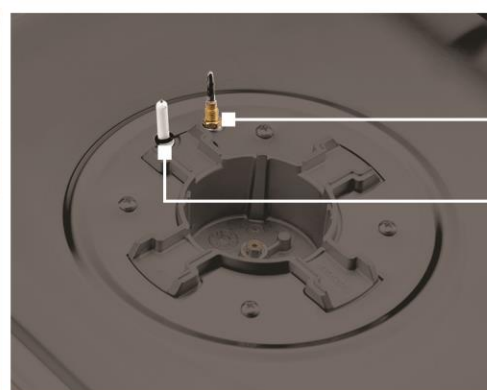

Built in Hob Gas

LUXAURY SERIES

تمامی اجاق گازها یک سال تحت پوشش بیمه ایران هستند.

EGO-S2 30 x 50 cm
Installation Size: 270x490mm
بیمه ایران E-G-O

شرکتهای تامین کننده قطعات اجاق گازها

Thermocouple (ترموکوپل)

در صورت خاموش شدن شعله به هر دلیلی، ترموکوپل به صورت خودکار جریان گاز را قطع می کند.

Auto Ignition (فندک اتوماتیک)

بعد از چرخاندن ولوم گاز با ایجاد جرقه، شعله را فوری روشن میکند.