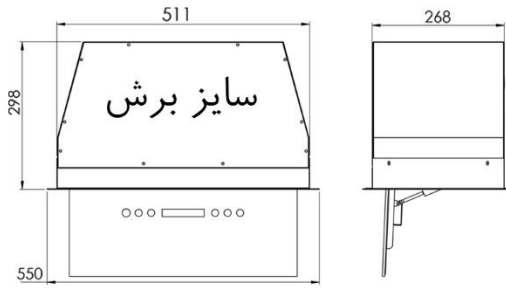

MODEL : **FALMEC FJ-55**

SIZE : 55 CM

هود مخفی فالمک اف جی ۵۵