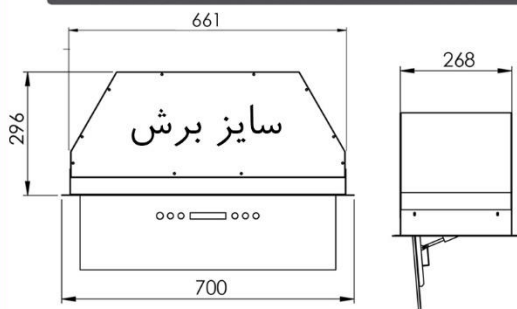

MODEL : **FALMEC F**

SIZE : 70 CM

هود مخفی فالکم اف ۷۰

موتور توربو دو فن با پوسته و پروانه فلزی

دارای ۴ لامپ SMD

صفحه کنترل لمسی روی درب شیشه ای باز شو

چهار سرعت SUPER SILENT

فیلتر آلومینیومی قابل شست و شو مگنتیک

قدرت مکش ۱۰۰۰ متر مکعب در ساعت

ساعت و تایمر دیجیتال

قابلیت نصب فیلتر ذغالی

درب جکدار

موتور توربو دو فن با پوسته و پروانه فلزی

دارای ۴ لامپ SMD

صفحه کنترل لمسی روی درب شیشه ای باز شو

چهار سرعت SUPER SILENT

فیلتر آلومینیومی قابل شست و شو مگنتیک

قدرت مکش ۱۰۰۰ متر مکعب در ساعت

ساعت و تایمر دیجیتال

قابلیت نصب فیلتر ذغالی