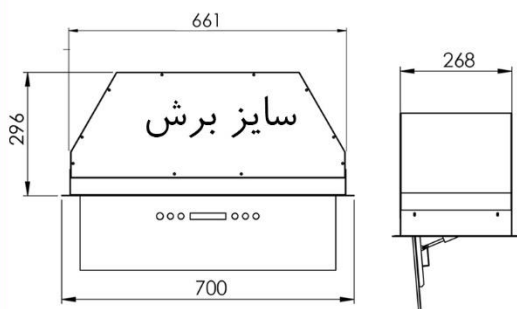

MODEL : **FALMEC FJ (W)-70**

SIZE : 70 CM

هود مخفی فالکم اف جی ۷۰ - سفید