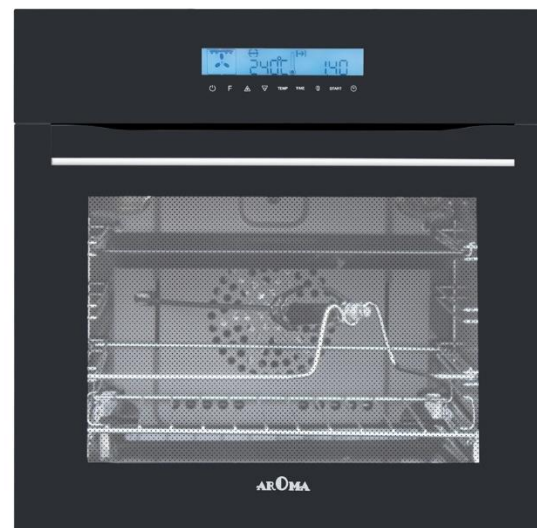

MODEL : O 160 E

SIZE : 60 CM

- فر فول برقی هوشمند
- سیستم هوشمند تشخیص پخت **MEAT PROBE** ● جوجه گردان
- فن خنک کننده
- یخ زدایی
- ۴ طبقه با سینی مشبک (توری)، پخت و چربی گیر
- آپشن دستوری پخت تاخیری هوشمند
- درب سه جداره
- فن کانوکشن مجهز به المنت
- سیستم هوشمند تشخیص پخت **MEAT PROBE** ● جوجه گردان
- فن خنک کننده
- یخ زدایی
- ۱۳ برنامه پخت
- گنجایش ۷۰ لیتر
- سیستم خود تمیز کن **CATALYTIC SIDE PANEL**
- سنسور ایمنی قطع کن
- فن کانوکشن (تهویه ترکیبی)

- فر فول برقی هوشمند
- سیستم هوشمند تشخیص پخت **MEAT PROBE** ● جوجه گردان
- فن خنک کننده
- یخ زدایی
- ۴ طبقه با سینی مشبک (توری)، پخت و چربی گیر
- آپشن دستوری پخت تاخیری هوشمند
- درب سه جداره
- فن کانوکشن مجهز به المنت
- سیستم هوشمند تشخیص پخت **MEAT PROBE** ● جوجه گردان
- فن خنک کننده
- یخ زدایی
- ۱۳ برنامه پخت
- گنجایش ۷۰ لیتر
- سیستم خود تمیز کن **CATALYTIC SIDE PANEL**
- سنسور ایمنی قطع کن
- فن کانوکشن (تهویه ترکیبی)