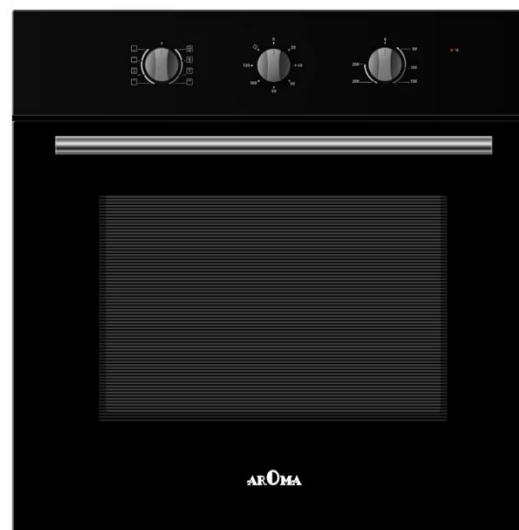

MODEL : O 135 E

SIZE : 60 CM

- فر فول برقی
- جوجه گردان
- کنترل مکانیکی (دما ، زمان ، عملکرد)
- یخ زدایی
- ۷ برنامه پخت
- دارای ۵ طبقه و دو سینی مشبک (توری) و پخت
- فن خنک کننده
- تایمر قطع کن پایان پخت
- درب دو جداره
- گنجایش ۶۵ لیتر
- فن کانوکشن (تهویه ترکیبی)
- استیل ضد لک
- سنسور ایمنی قطع کن
- عایق حرارتی کامل ، نوار نسوز دور درب

- فر فول برقی
- جوجه گردان
- کنترل مکانیکی (دما ، زمان ، عملکرد)
- یخ زدایی
- ۷ برنامه پخت
- دارای ۵ طبقه و دو سینی مشبک (توری) و پخت
- فن خنک کننده
- تایمر قطع کن پایان پخت
- درب دو جداره
- گنجایش ۶۵ لیتر
- فن کانوکشن (تهویه ترکیبی)
- استیل ضد لک
- سنسور ایمنی قطع کن
- عایق حرارتی کامل ، نوار نسوز دور درب