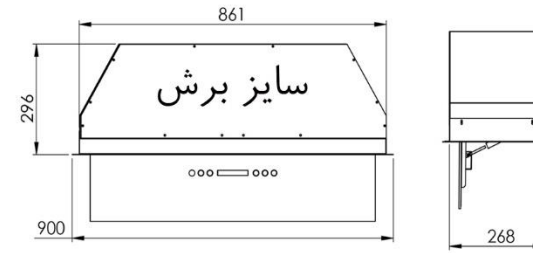

MODEL : **FALMEC FJ-90**

SIZE : 90 CM

هود مخفی فالمک اف جی ۹۰