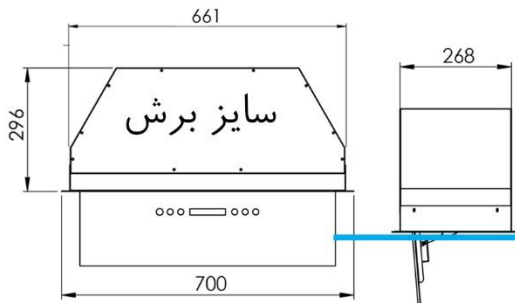

MODEL : **FALMEC FJ-55**

SIZE : 55 CM

هود مخفی فالمک اف جی ۵۵

MODEL : **FALMEC FJ-90**

SIZE : 90 CM

هود مخفی فالمک اف جی ۹۰

MODEL : **FALMEC FJ-70**

SIZE : 70 CM