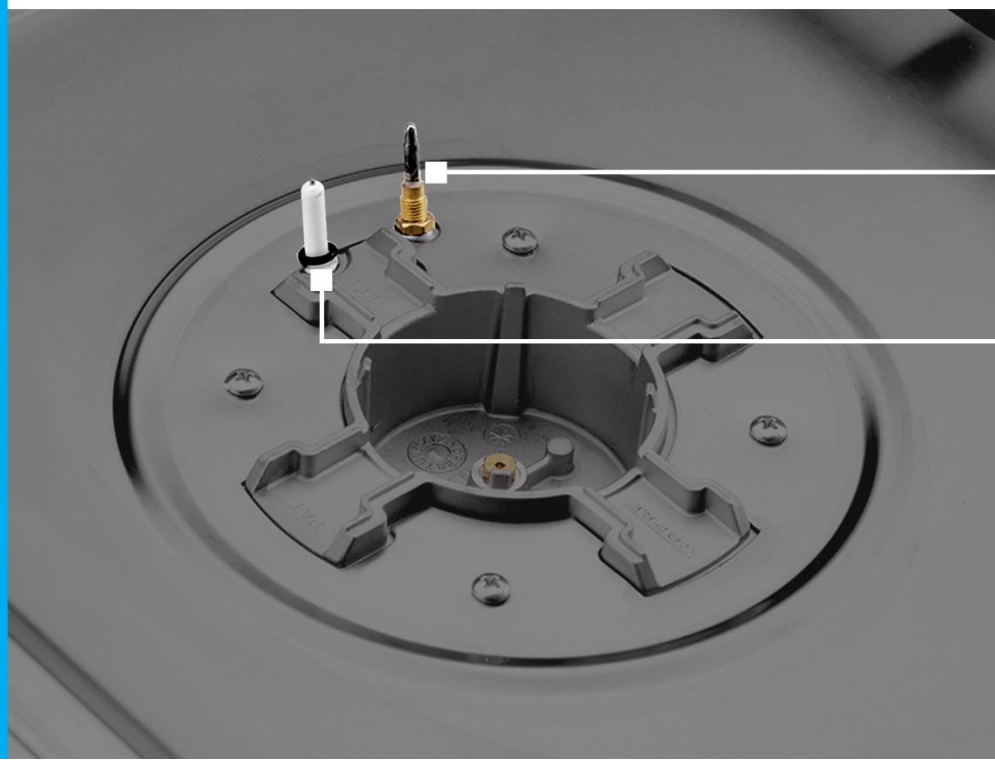

SIZE : 30 x 50 CM

Thermocouple (ترموکوپل)

در صورت خاموش شدن شعله به هر دلیلی ، ترموکوپل به صورت خودکار جریان گاز را قطع می کند

Auto Ignition (فندک اتوماتیک)

بعد از چرخاندن ولوم گاز با ایجاد جرقه ، شعله را فوری روشن میکند.