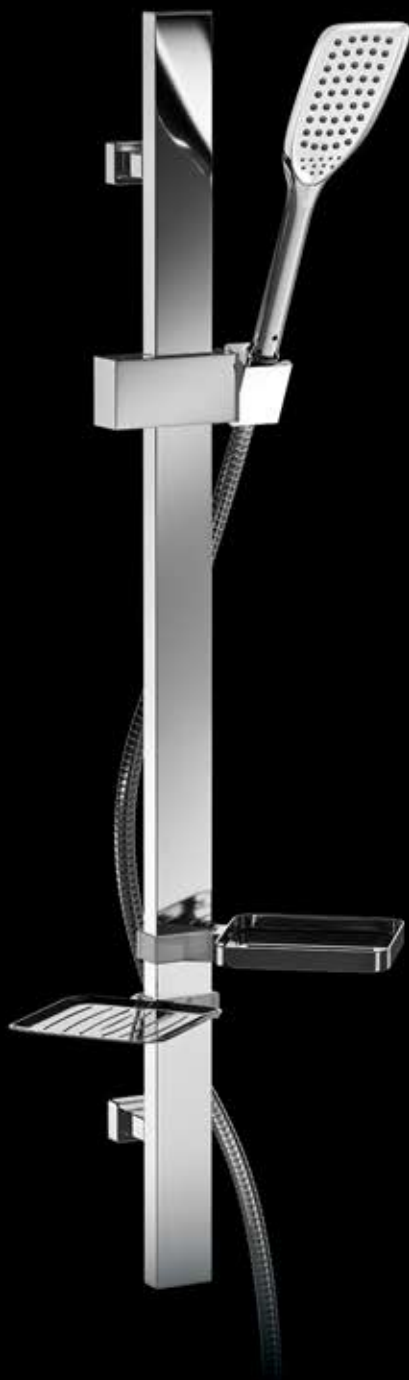

**FARIZ
SHOWER**

تولید کننده سیستم‌های دوش
Manufacturer of Shower System

گوشی تلفنی کاهنده مصرف آب

علامت استاندارد ایران
نشانه مرغوبیت کالا است
۶۶۴۸۹۳۵۹۴م
۶۶۴۸۱۴۴۹۴م

ساخت ایران

مدل آسیاب

۴۰x۱۸ ۳۰x۱۵

سیستم‌های دوش فریز شاور:

- شیلنگ دوش گرم ۱۵۰ سانتی‌متر

- با گوشی تلفنی کاهنده مصرف آب

گرم نقره‌ای سفید مشکی

سفید طلا مشکی طلا طلا

**FARIZ
SHOWER**

تولید کننده سیستم‌های دوش
Manufacturer of Shower System

گوشی تلفنی کاهنده مصرف آب

علامت استاندارد ایران
نشانه مرغوبیت کالا است
۶۶۴۸۹۳۵۹۴۳
۶۶۴۸۱۴۴۹۴۳

ساخت ایران

مدل سی‌رچ

۴۰×۱۸ ۳۰×۱۵

سیستم‌های دوش فریز شاور:

- شیلنگ دوش گرم ۱۵۰ سانتی‌متر

- با گوشی تلفنی کاهنده مصرف آب

گرم نقره‌ای سفید مشکی

سفید طلا مشکی طلا طلا