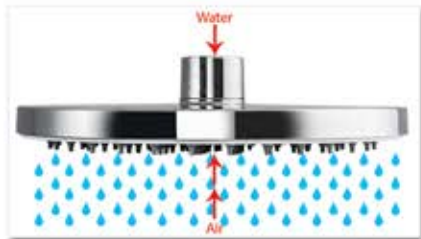

قدرت ترکیب آب و هوا در محصولات فریز شاور Air-water power system in FARIZ SHOWER products

Air-Aqua System in FARIZ SHOWER products is a unique device and Style that uses the outside air mixed with water and grants the head and hand showers a unique and pleasant jet. It also optimizes water consumption significantly.

Air-Aqua system in FARIZ SHOWER products and will create the natural rainy effect. we bring the air into the shower installation with the combination of air water. your bath will be full of bubbling water, gentle flow and natural rainy voice, bring you a new bathroom enjoyment.

FARIZ SHOWER products system design grants a future water saving. Our products mixes water to air particles getting And the result of the water jet function is more comfortable, and brings deep welfare feelings.

Relaxing moments, as you know, are the most precious ones. FARIZ SHOWER products system has a special style which arises the intimate relaxing moments to pure pleasure emphasized by quality in materials and in modern and innovative design.

سیستم Air-Aqua در سردوش و گوشی تلفنی های فریز شاور یک وسیله و سبک منحصر به فرد است که هوای محیط را با آب سردوش و گوشی تلفنی مخلوط کرده و علاوه بر بهینه سازی مصرف آب به سردوش و گوشی تلفنی فشار آب مطلوبی را هدیه می کند.

سیستم Air-Aqua در سردوش و گوشی تلفنی های فریز شاور در واقع حالت طبیعی باران را شبیه سازی می کند. استفاده از سیستم ترکیب هوا با آب جریان آب دوش را تبدیل به آب حبابدار می کند و هنگام برخورد با بدن دلنشین تر و همراه با صدایی که شبیه به باران است، احساس بسیار خوشایندی را نصیب شما می کند.

طراحی سیستم سردوش و گوشی تلفنی های فریز شاور، صرفه جویی در مصرف آب در آینده است. در سردوش و گوشی تلفنی های فریز شاور آب به ذرات هوا مخلوط می شود و در نتیجه قابلیت عملکرد جتی آب خیلی راحت تر است و احساس رفاه عمیق را به همراه می آورد.

لحظات آرامش بخش همانطور که می دانید، ارزشمندترین لحظات است.

سیستم سردوش و گوشی تلفنی های فریز شاور دارای یک سبک مخصوص است که لحظات آرامش بخش را به لذت خاص با کیفیت در مواد و طراحی مدرن و نوآورانه منجر می شود.