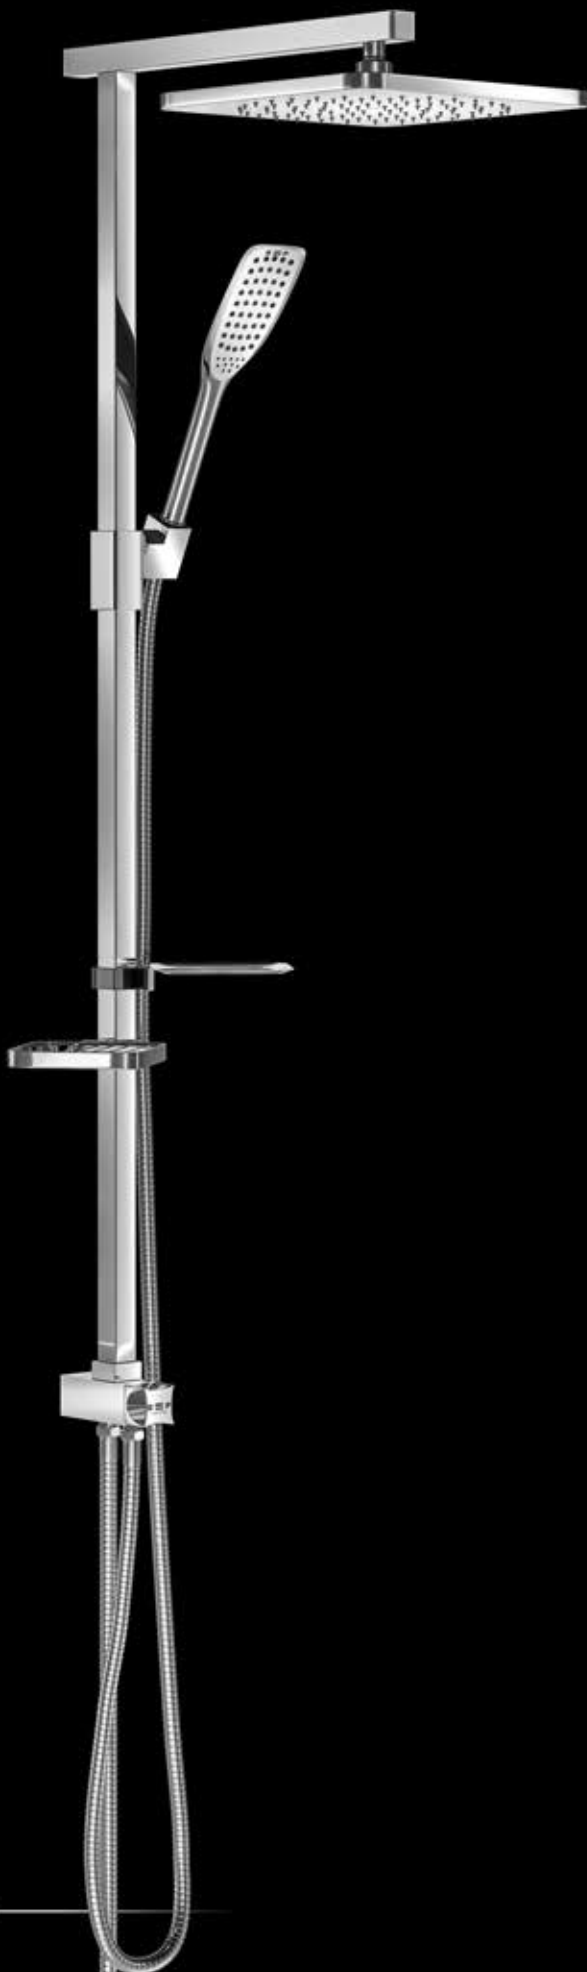

**FARIZ
SHOWER**

تولید کننده سیستم‌های دوش
Manufacturer of Shower System

سردوش کاهنده مصرف آب

ساخت ایران

علامت استاندارد ایران
نشانه مرغوبیت کالا است
۶۶۴۸۹۳۵۹۴م
۶۶۴۸۱۴۴۹۴م

مدل سوپر فلت پارت ۲

۲۲×۲۲ ۲۰×۲۰

۴۰×۱۸ ۳۰×۱۵

سیستم‌های دوش فریز شاور:

- شیلنگ دوش کُرم ۱۵۰ سانتی‌متر

- شیلنگ رابط کُرم ۵۰ سانتی‌متر

- شیر مقسم از جنس برنج با کاتریج سرامیکی

- سردوش مربع با ترکیب آب و هوا با قطر

۲۲×۲۲ سانتی‌متر و دارای گوی برنجی

کُرم نقره‌ای سفید مشکی

طلا