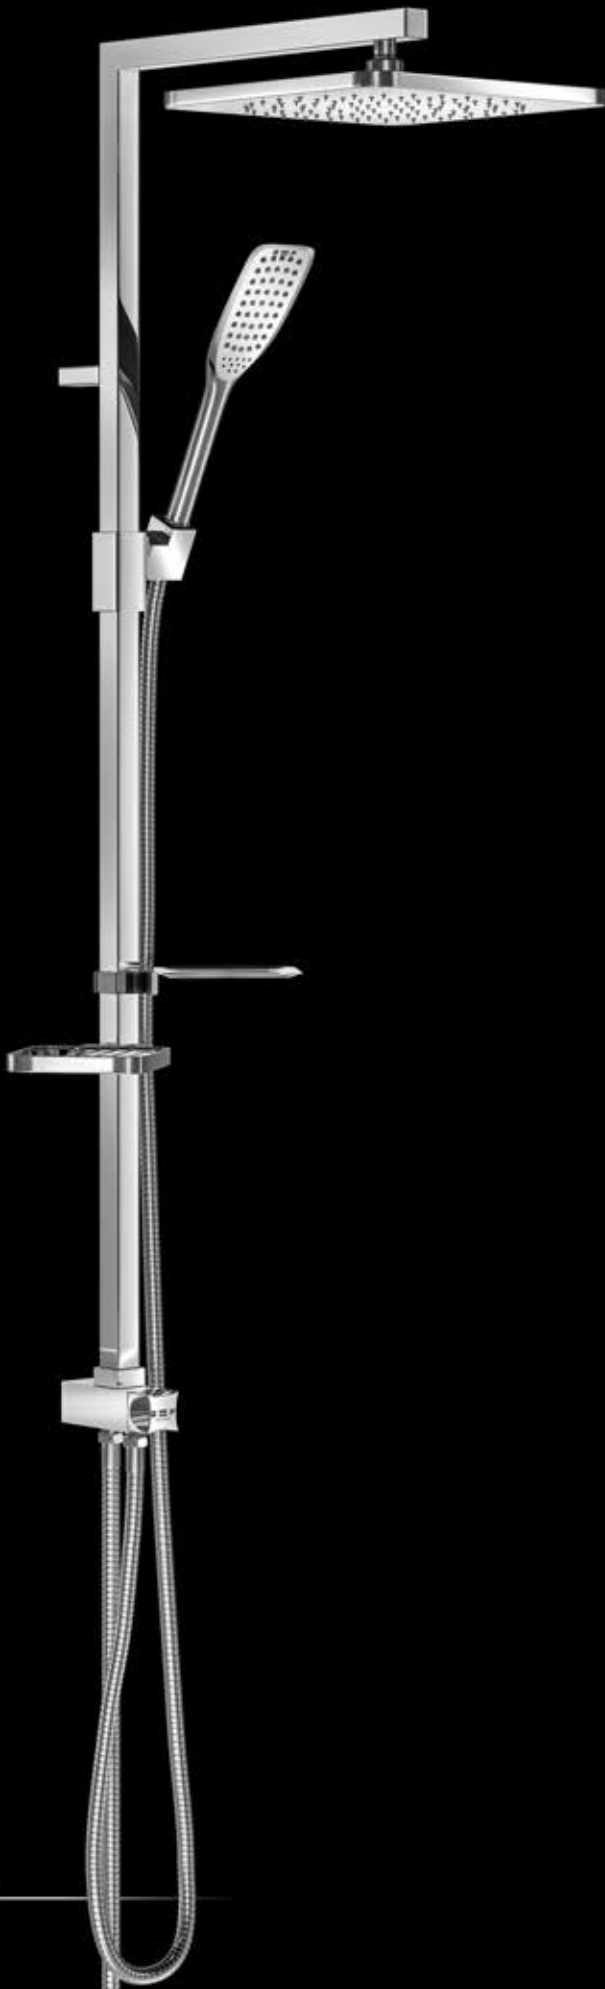

۲۲×۲۲ سانتی‌متر و دارای گوی برنجی

کُرم نقره‌ای سفید مشکی

طلا

**FARIZ
SHOWER**

تولید کننده سیستم‌های دوش
Manufacturer of Shower System

سردوش کاهشنده مصرف آب

علامت استاندارد ایران
نشانه مرغوبیت کالا است
۶۶۴۸۹۳۵۹۴م
۶۶۴۸۱۴۴۹۴م

ساخت ایران

مدل سوپر فلت پارس

۲۰×۲۰ ۲۲×۲۲

سیستم‌های دوش فریز شاور:

- شیلنگ دوش کُرم ۱۵۰ سانتی‌متر
- شیلنگ رابط کُرم ۵۰ سانتی‌متر
- شیر مقسم از جنس برنج با کاتریج سرامیکی
- سردوش مربع با ترکیب آب و هوا با قطر
- ۲۲×۲۲ سانتی‌متر و دارای گوی برنجی