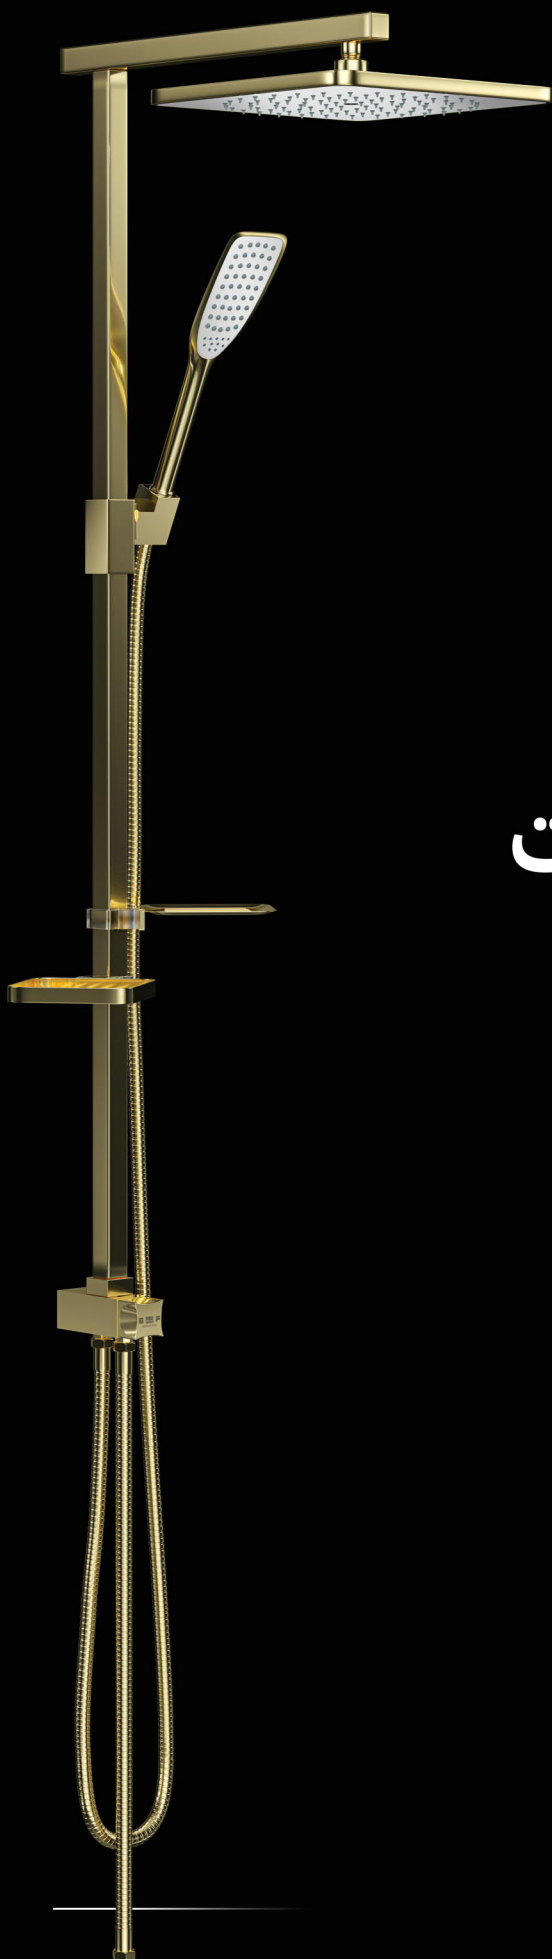

**FARIZ
SHOWER**

تولید کننده سیستم های دوش
Manufacturer of Shower System

سردوش کاهنده مصرف آب

ساخت ایران

علامت استاندارد ایران
نشانه مرغوبیت کالا است
۶۶۴۸۹۳۵۹۴م
۶۶۴۸۱۴۴۹۴م

مدل پارت

طلا مات

طلا براق