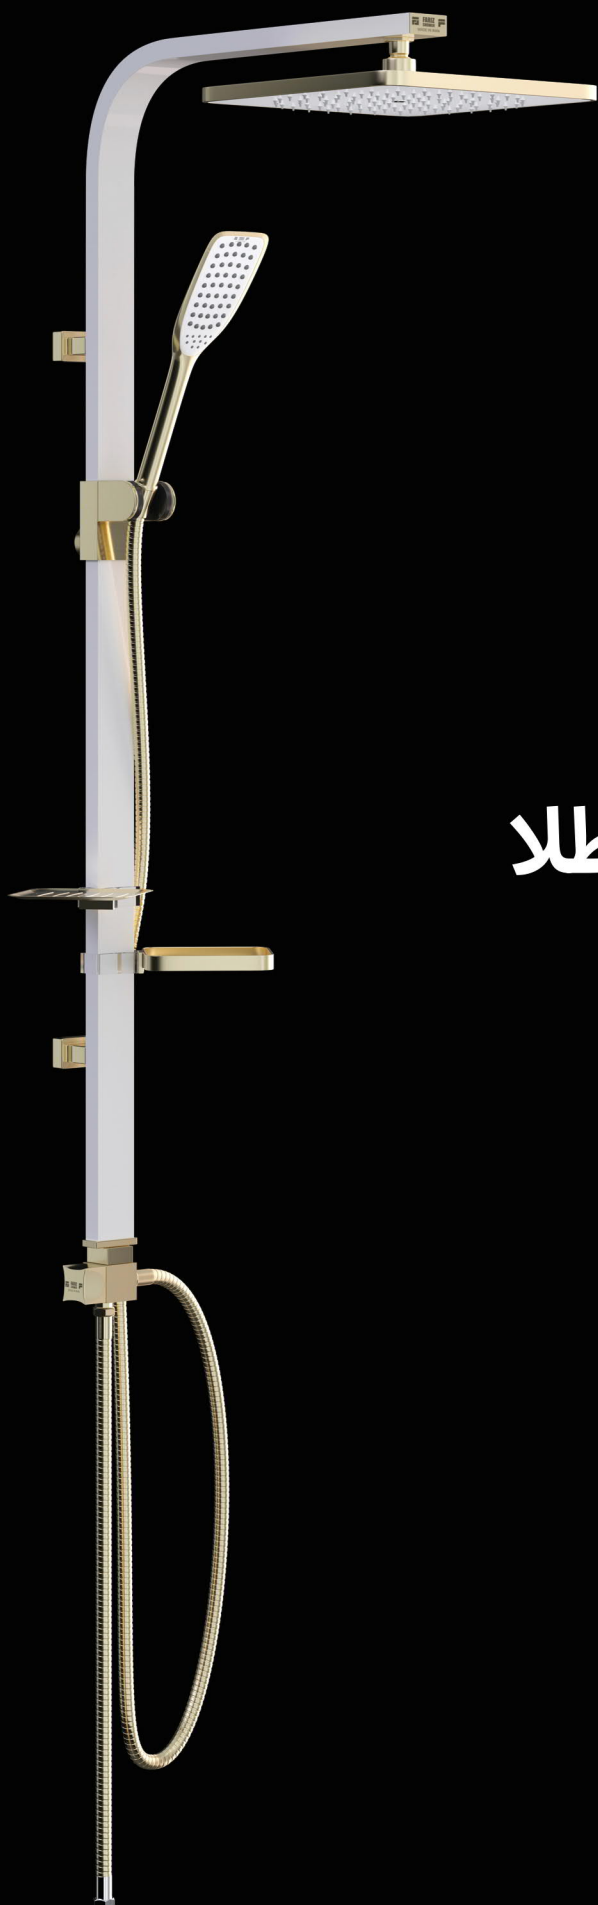

**FARIZ
SHOWER**

تولید کننده سیستم‌های دوش
Manufacturer of Shower System

سردوش کاهنده مصرف آب

ساخت ایران

علامت استاندارد ایران
نشانه مرغوبیت کالا است
۶۶۴۸۹۳۵۹۴م
۶۶۴۸۱۴۴۹۴م

مدل سپاس

شیری طلا

سفید طلا