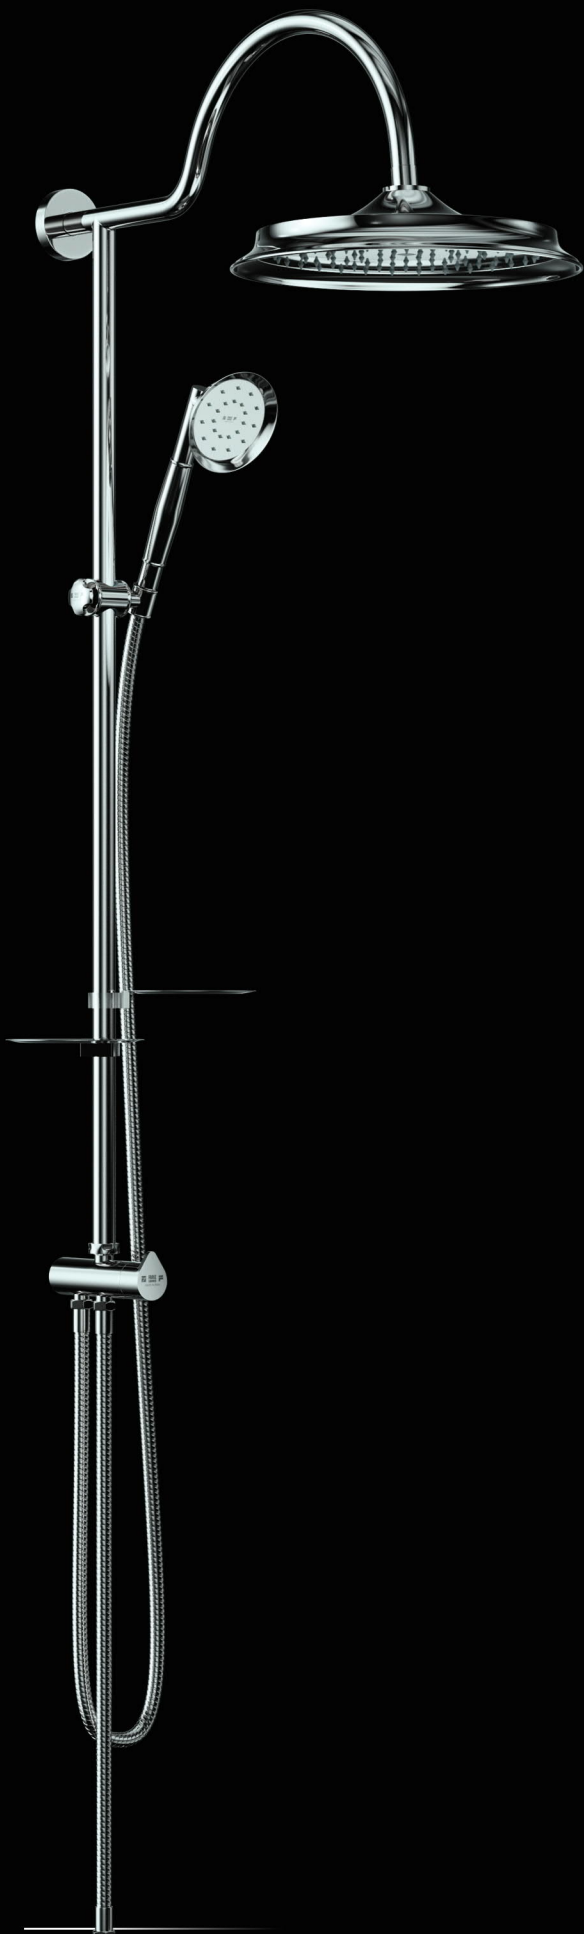

**FARIZ
SHOWER**

تولید کننده سیستم‌های دوش
Manufacturer of Shower System

سردوش کاهنده مصرف آب

ساخت ایران

علامت استاندارد ایران
نشانه مرغوبیت کالا است
۶۶۴۸۹۳۵۹۴م
۶۶۴۸۱۴۴۹۴م

مدل ماد

گرم براق