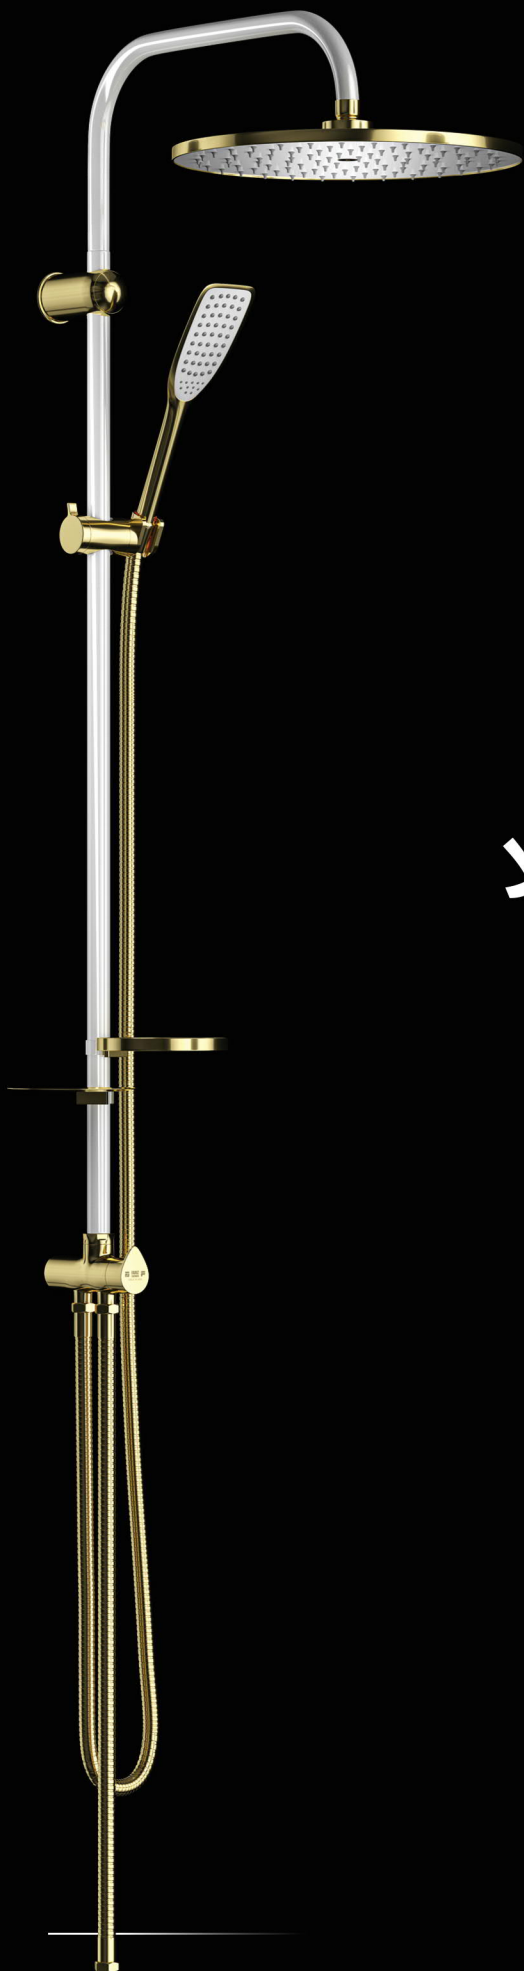

طلا مات

**FARIZ
SHOWER**

تولید کننده سیستم‌های دوش
Manufacturer of Shower System

سردوش کاهنده مصرف آب

علامت استاندارد ایران
نشانه مرغوبیت کالا است
۶۶۴۸۹۳۵۹۴م
۶۶۴۸۱۴۴۹۴م

ساخت ایران

مدل آریا

طلا براق

**FARIZ
SHOWER**

تولید کننده سیستم‌های دوش
Manufacturer of Shower System

سردوش کاهنده مصرف آب

ساخت ایران

علامت استاندارد ایران
نشانه مرغوبیت کالا است
۶۶۴۸۹۳۵۹۴م
۶۶۴۸۱۴۴۹۴م

مدل اِکو

طلا مات

طلا براق

**FARIZ
SHOWER**

تولید کننده سیستم‌های دوش
Manufacturer of Shower System

سردوش کاهنده مصرف آب

ساخت ایران

علامت استاندارد ایران
نشانه مرغوبیت کالا است
۶۶۴۸۹۳۵۹۴م
۶۶۴۸۱۴۴۹۴م

مدل اِکو

سفید طلا شیری طلا

**FARIZ
SHOWER**