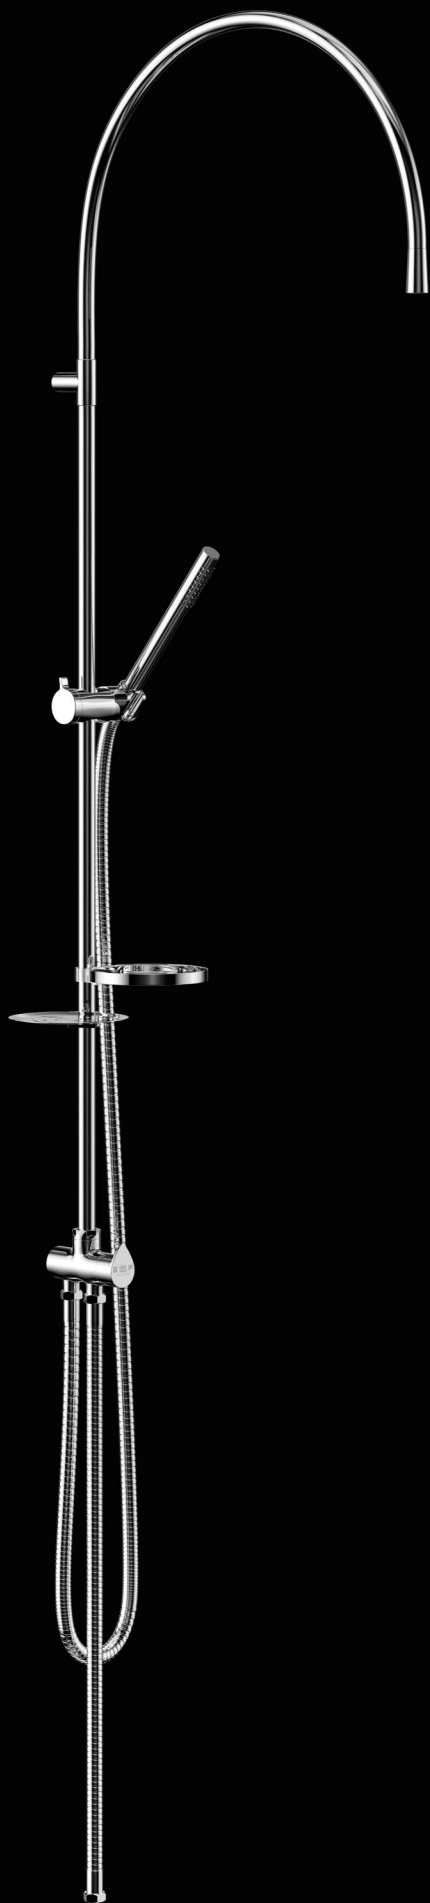

**FARIZ
SHOWER**

تولید کننده سیستم‌های دوش
Manufacturer of Shower System

سردوش کاهنده مصرف آب

ساخت ایران

علامت استاندارد ایران
نشانه مرغوبیت کالا است
۶۶۴۸۹۳۵۹۴م
۶۶۴۸۱۴۴۹۴م

مدل سویسی گرم براق

**FARIZ
SHOWER**