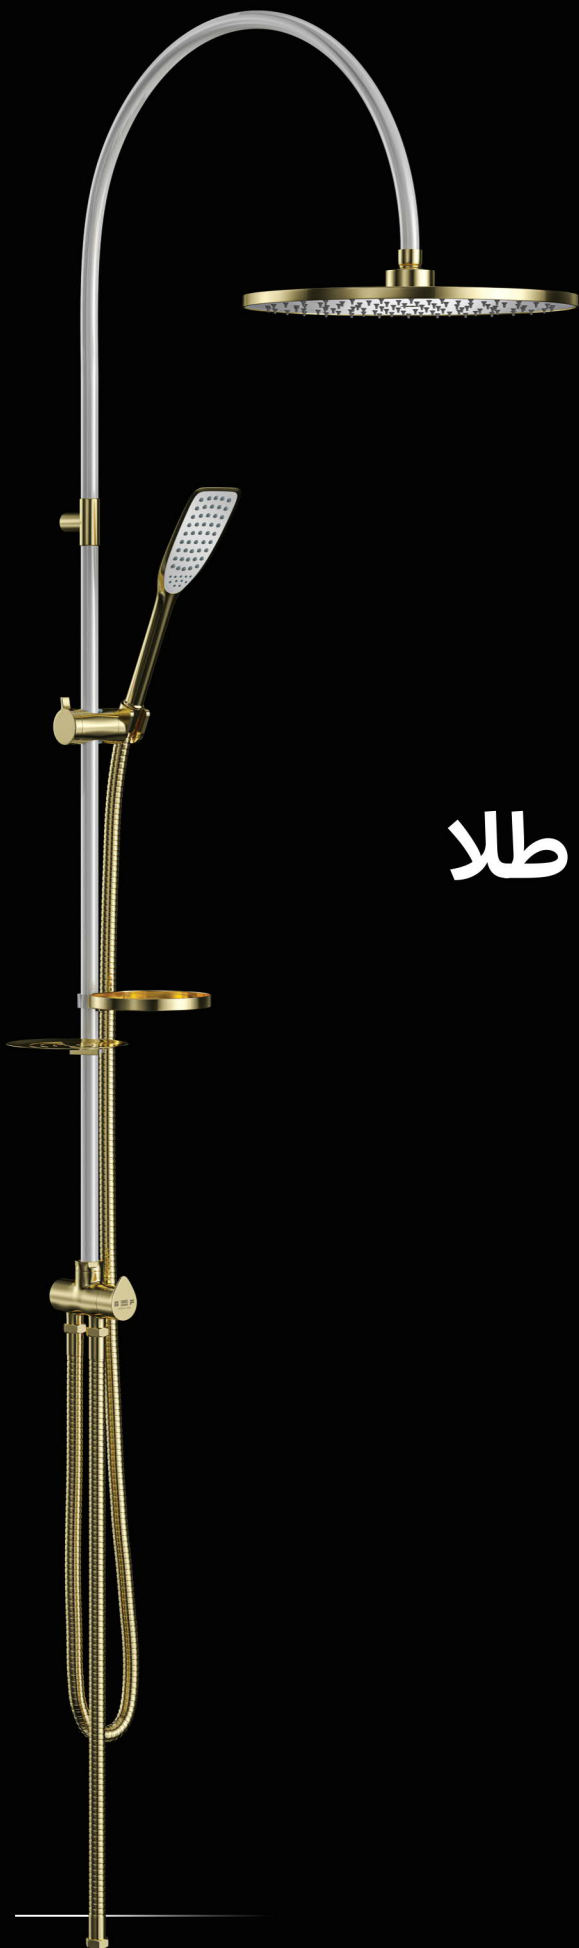

**FARIZ
SHOWER**

تولید کننده سیستم های دوش
Manufacturer of Shower System

سردوش کاهنده مصرف آب

ساخت ایران

علامت استاندارد ایران
نشانه مرغوبیت کالا است
۶۶۴۸۹۳۵۹۴م
۶۶۴۸۱۴۴۹۴م

مدل ایتالیایی

شیری طلا

سفید طلا