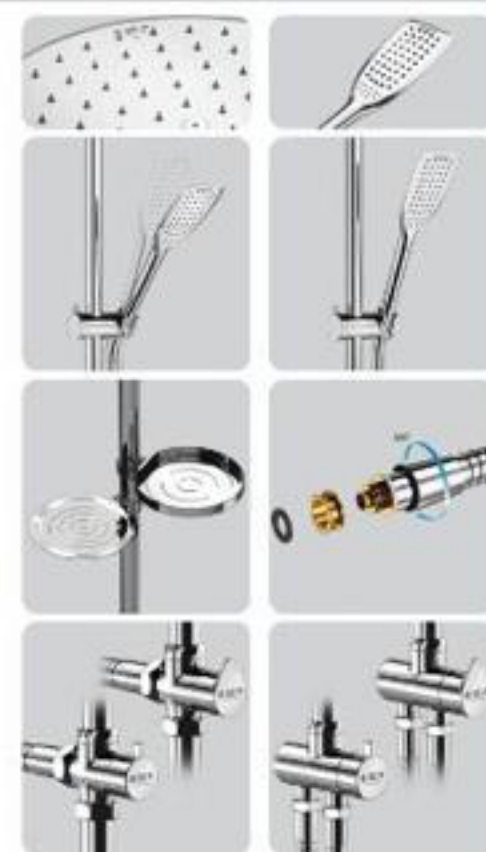

- ◀ قابلیت رسوب زدایی در سردوش‌ها و گوشی تلفنی‌ها
- ◀ صرفه جویی در مصرف آب
- ◀ پاک کردن سریع و آسان آبپاش‌ها
- ◀ افزایش فشار آب
- ◀ قابلیت چرخشی سردوش‌ها با گوی برنجی
- ◀ کلیه پیچ‌های استفاده شده در سیستم‌های دوش از جنس استیل ۳۰۴
- ◀ کلیه شیلنگ‌ها با روکش استیل ۳۰۴ و ۳۶۰ درجه چرخشی
- ◀ کلیه شیلنگ‌ها با تیوپ داخلی از جنس pex
- ◀ کلیه مهره شیلنگ‌ها از جنس فلز برنج
- ◀ کلیه قطعات برنجی در ارتباط با آب با سرب زیر ۲/۵ درصد
- ◀ کلیه شیرهای مقسم از جنس برنج با کارتریج سرامیکی

مدل سوئیس
با کوچکترین سردوش جهان

مدل ایتالیایی

مدل لگو

مدل آلمانی

مدل ماد

خدمات استاندارد ایران
مشاوره در تجهیزات بهداشت
۶۶۴۸۹۳۵۹۴۳
۶۶۴۸۱۴۴۹۴۳

اولین تولید کننده تخصصی
سیستم های دوش حمام در ایران

تنها دارنده نشان استاندارد ملی ایران
در تولید سیستم های دوش حمام

کاهنده مصرف آب
ضد رسوب
افزایش فشار آب
شیلنگ استیل ۲۰۳ با نیوپ pex
ترکیب آب و هوا
صرفه جویی در مصرف آب
فشار آب بالا
پاک کردن سریع و آسان

مدل سوپر فلت پارت ۱
۲۲۲۲۲

مدل سوپر فلت پارت ۲
۲۲۲۲۲

مدل سوپر فلت پارس
۳۰۳۱۵ ۲۲۲۲۲