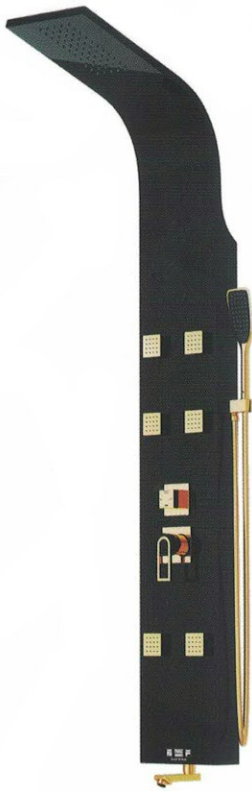

Shower Panel R460

محصول پنل دوش حمام با مشخصات زیر:

- تحت لیسانس کره جنوبی
- پنل دوش از جنس استیل ۳۰۴
- مکانیزم تنه شیر از شمش فشرده فلزبرنج
- کارتریج (مکانیزم شیر) برند KORTEC کره جنوبی دارای تاییدیه از آزمایشگاه اداره استاندارد
- سردوش هابان نشان ملی استاندارد ایران
- سردوش ها با قابلیت تمیز شدن آسان
- سردوش متحرک با قابلیت ترکیب آب و هوا
- شیلنگ دوش حمام با نشان ملی استاندارد ایران
- نگهدارنده سردوش متحرک از جنس فلز برنج
- آبریز برنجی با قابلیت جمع شدن در زیر پنل دوش
- دارای ۶ عدد شاورجت با طراحی خاص
- شیلنگ های اتصال ورودی سردوگرم دارای نشان ملی استاندارد
- کلیه قطعات در ارتباط با آب از جنس فلز برنج
- کلیه پیچ ها و بست های استفاده شده از جنس استیل ۳۰۴
- قابلیت نصب آسان
- دارای شاور شلف (جای شامپو و مابون) از جنس استیل ۳۰۴ (به صورت هدیه)

علقت استاندارد ایران
نشانه مرغوبیت کالاست
۶۶۴۸۹۳۵۹۴۵

علقت استاندارد ایران
نشانه مرغوبیت کالاست
۶۶۴۸۱۴۴۹۴۵

**FARIZ
SHOWER**

Manufacturer of Shower System
R460

استیل براق

استیل طلا براق

تمام مشکی

سفید طلا

Shower Panel R460

مشکی طلا

تمام سفید

استیل طلا
خشدار

استیل مات
(خشدار)

Shower Panel R460W

محصول پنل دوش حمام با مشخصات زیر:

- تحت لیسانس کره جنوبی
- پنل دوش از جنس استیل ۳۰۴
- مکانیزم تنه شیر از شمش فشرده فلز برنج
- کارتریج (مکانیزم شیر) برند KORTEC کره جنوبی
- دارای تاییدیه از آزمایشگاه اداره استاندارد
- سردوش ها با نشان ملی استاندارد ایران
- سردوش ها با قابلیت تمیز شدن آسان
- سردوش متحرک با قابلیت ترکیب آب و هوا
- شیلنگ دوش حمام با نشان ملی استاندارد ایران
- نگهدارنده سردوش متحرک از جنس فلز برنج
- آبریز آبشاری با طراحی خاص
- دارای ۶ عدد شاورجت با طراحی خاص
- شیلنگ های اتصال ورودی سردوگرم دارای نشان ملی استاندارد
- کلیه قطعات در ارتباط با آب از جنس فلز برنج
- کلیه پیچ ها و بست های استفاده شده از جنس استیل ۳۰۴
- قابلیت نصب آسان
- دارای شاور شلف (جای شامپو و مابون) از جنس استیل ۳۰۴ (به صورت هدیه)