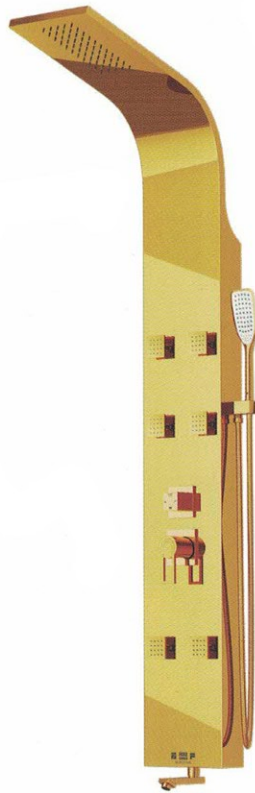

Shower Panel R460

محصول پنل دوش حمام با مشخصات زیر:

- تحت لیسانس کره جنوبی
- پنل دوش از جنس استیل ۳۰۴
- مکانیزم تنه شیر از شمش فشرده فلزبرنج
- کارتریج (مکانیزم شیر) برند KORTEC کره جنوبی دارای تاییدیه از آزمایشگاه اداره استاندارد
- سردوش هابان نشان ملی استاندارد ایران
- سردوش ها با قابلیت تمیز شدن آسان
- سردوش متحرک با قابلیت ترکیب آب و هوا
- شیلنگ دوش حمام با نشان ملی استاندارد ایران
- نگهدارنده سردوش متحرک از جنس فلز برنج
- آبریز برنجی با قابلیت جمع شدن در زیر پنل دوش
- دارای ۶ عدد شاورجت با طراحی خاص
- شیلنگ های اتصال ورودی سردوگرم دارای نشان ملی استاندارد
- کلیه قطعات در ارتباط با آب از جنس فلز برنج
- کلیه پیچ ها و بست های استفاده شده از جنس استیل ۳۰۴
- قابلیت نصب آسان
- دارای شاور شلف (جای شامپو و مابون) از جنس استیل ۳۰۴ (به صورت هدیه)

علقت استاندارد ایران
نشانه مرغوبیت کالاست
۶۶۴۸۹۳۵۹۴۵

علقت استاندارد ایران
نشانه مرغوبیت کالاست
۶۶۴۸۱۴۴۹۴۵

**FARIZ
SHOWER**

Manufacturer of Shower System
R460

استیل براق

استیل طلا براق

تمام مشکی

سفید طلا

Shower Panel R460

مشکی طلا

تمام سفید

استیل طلا
خشدار

استیل مات
(خشدار)

Shower Panel R460W

محصول پنل دوش حمام با مشخصات زیر:

- تحت لیسانس کره جنوبی
- پنل دوش از جنس استیل ۳۰۴
- مکانیزم تنه شیر از شمش فشرده فلز برنج
- کارتریج (مکانیزم شیر) برند KORTEC کره جنوبی
- دارای تاییدیه از آزمایشگاه اداره استاندارد
- سردوش ها با نشان ملی استاندارد ایران
- سردوش ها با قابلیت تمیز شدن آسان
- سردوش متحرک با قابلیت ترکیب آب و هوا
- شیلنگ دوش حمام با نشان ملی استاندارد ایران
- نگهدارنده سردوش متحرک از جنس فلز برنج
- آبریز آبشاری با طراحی خاص
- دارای ۶ عدد شاورجت با طراحی خاص
- شیلنگ های اتصال ورودی سردوگرم دارای نشان ملی استاندارد
- کلیه قطعات در ارتباط با آب از جنس فلز برنج
- کلیه پیچ ها و بست های استفاده شده از جنس استیل ۳۰۴
- قابلیت نصب آسان
- دارای شاور شلف (جای شامپو و مابون) از جنس استیل ۳۰۴ (به صورت هدیه)