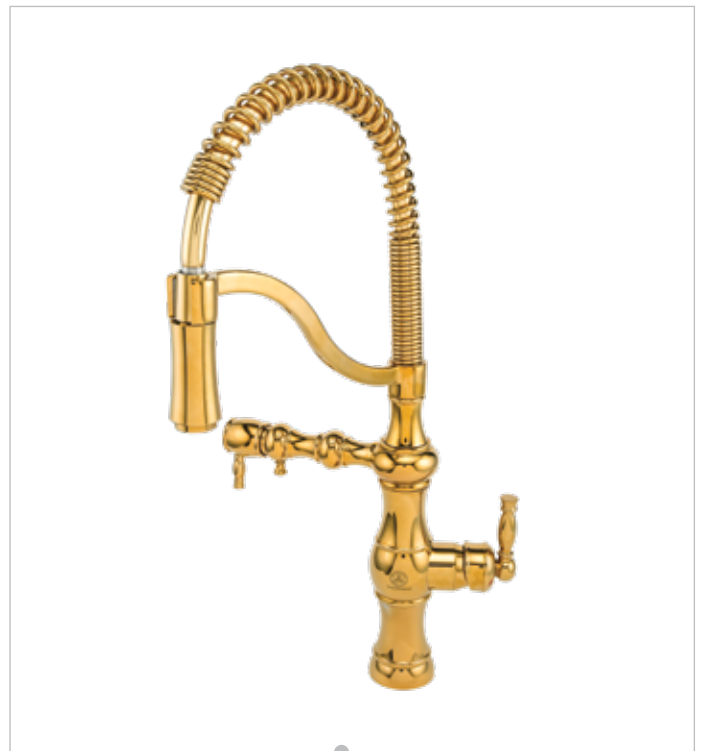

10
YEARS
AFTER SALES
SERVICE

ARAS

960-16-212

ظرفشویی زمرد
ZOMOROD kitchen mixer

933-16-ANG

ظرفشویی آنتیک دو منظوره
ANTIQUÉ kitchen mixer

960-16-211-R

ظرفشویی فلت رویال
FLAT ROYAL kitchen mixer