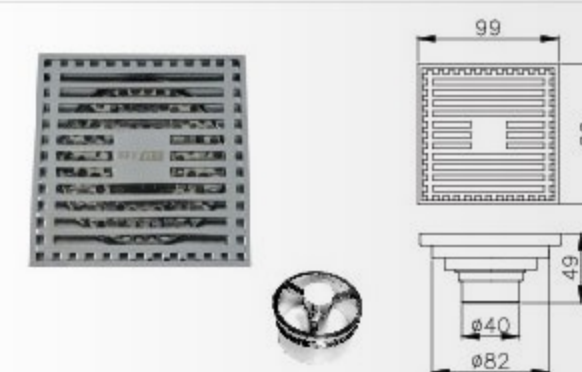

0303-64-79CP
方型地漏組(銅)