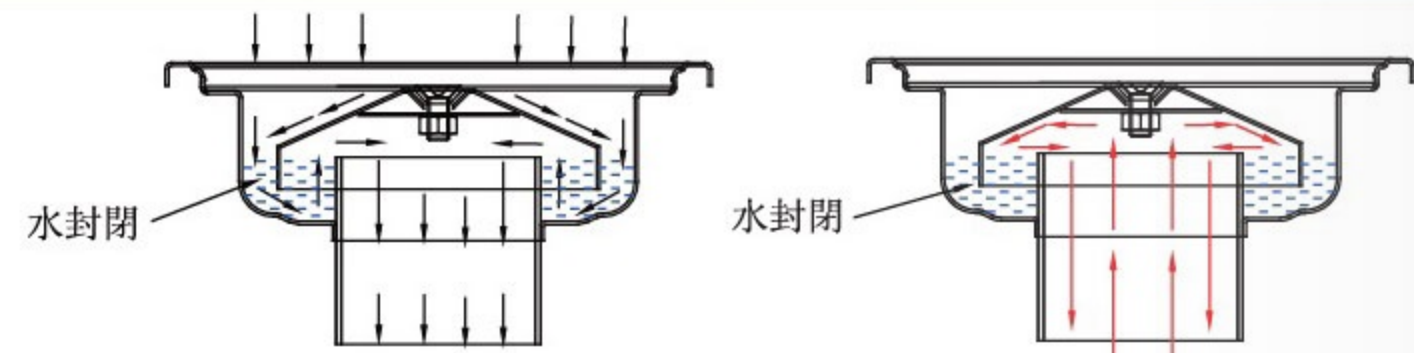

0305-07-79S1  
長型自封式地漏

0303-62-79CP  
方型地漏組(銅)

0306-12-79S1  
隱藏式地漏

0303-64-79CP  
方型地漏組(銅)

0306-10-79S1  
隱藏式地漏

0303-71-79AB  
古典花紋地漏(銅)

地漏系列

臭氣上不去，防蟲鼠，防堵塞