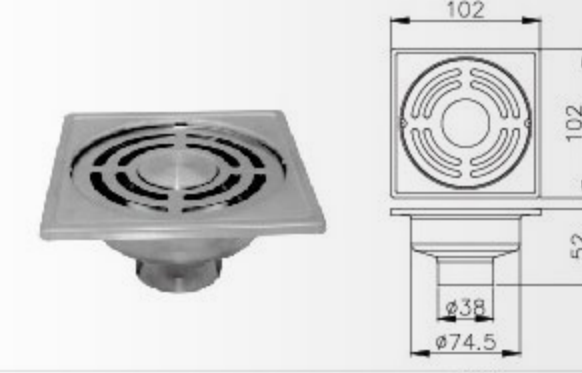

0306-01-79S1
洗衣機專用地漏