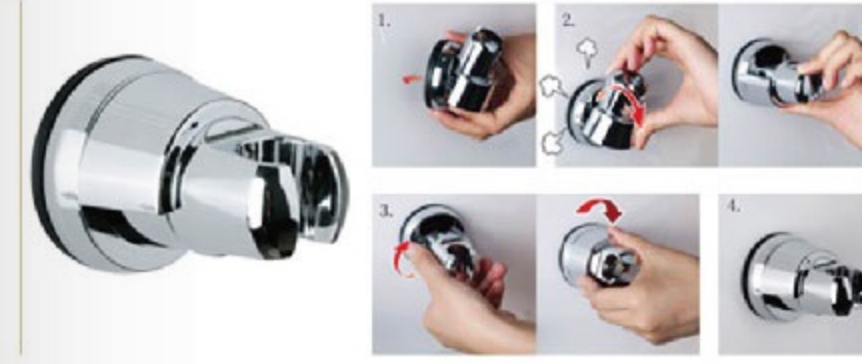

0748-9S-79CP  
手持花灑

6300-14-8000  
手持花灑+軟管+掛架組

6748-AC-80CP  
圓型頂噴花灑

6300-15-80CP  
手持花灑+軟管+掛架組

吸盤掛架使用簡易方便 牆面不需鑽孔

手持花灑掛架

Z302-05-7900  
旋轉式吸盤掛架

0758-9C-7900  
花灑掛架