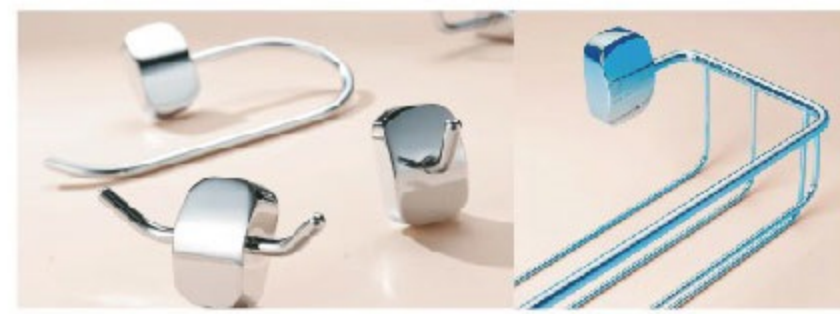

6472系列
滑鼠系列浴室配件

6472-10-80CP 毛巾桿(50cm)	6472-52-80CP 雙掛鉤
6472-20-80CP 肥皂盤	6472-60-80CP 浴巾環
6472-30-80CP 杯架組	6472-70-80CP 平台夾組(50cm)
6472-40-80CP 衛生紙架	6472-80-80CP 馬桶刷組
6472-44-80CP 置物藍	
6472-50-80CP 掛鉤	

6878立式配件系列

6875立式配件系列

6878-20 肥皂盤	6876-20 肥皂盤
6878-25 擠皂罐	6876-25 擠皂罐
6878-30 漱口杯	6876-3 漱口杯
6878-35 牙刷架	6353-35 牙刷架
	6353-45 棉花罐
	6353-84 馬桶刷