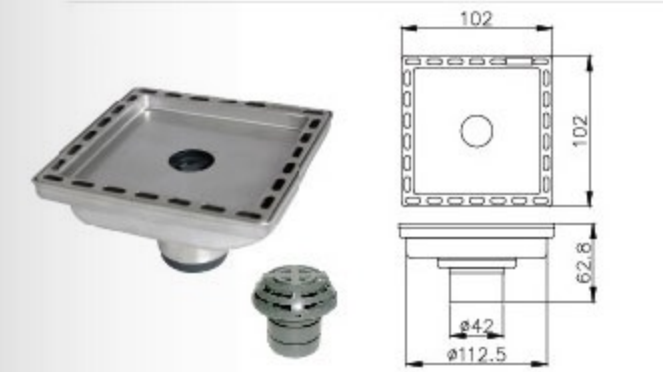

0306-12-79S1
隱藏式地漏