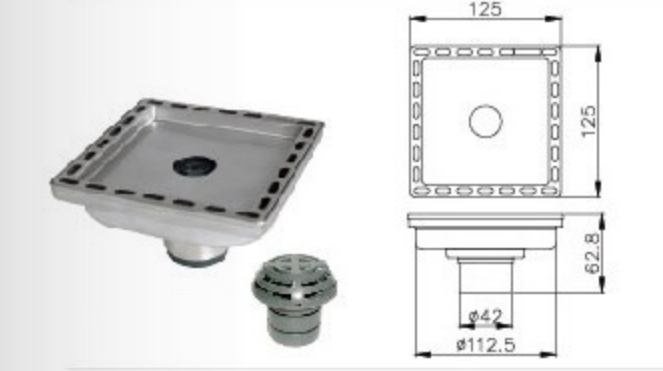

0305-07-79S1  
長型自封式地漏

0303-62-79CP  
方型地漏組(銅)

0306-12-79S1  
隱藏式地漏

0303-64-79CP  
方型地漏組(銅)

0306-10-79S1  
隱藏式地漏

0303-71-79AB  
古典花紋地漏(銅)

地漏系列

臭氣上不去，防蟲鼠，防堵塞