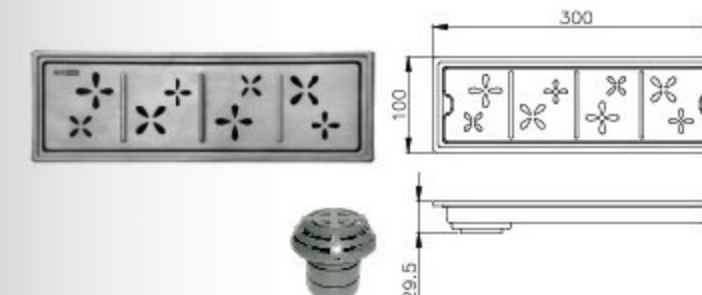

0306-A1-7900  
濾片  
0303-A1-7900  
濾心

0305-A1-7900  
濾心

0305-02-79S1  
方型自封式地漏

0306-01-79S1  
洗衣機專用地漏

0305-03-79S1  
方型自封式地漏

0306-13-79S1  
地漏

0305-04-79S1  
圓型自封式地漏

0303-61-79CP  
方型地漏組(銅)