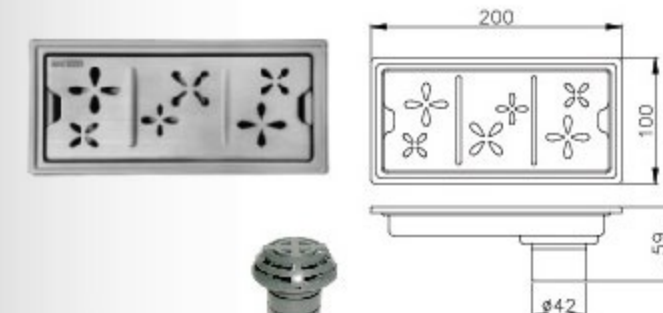

0999-T5-7500  
PP透明固定5格  
13.5x8.5cm

0999-TD-7500  
PS透明固定13格  
20.5x10.5cm

0999-T6-7500  
PP透明固定6格  
13.5x8.5cm

0999-TC-7500  
PS活動式24格  
25x18cm

0999-T4-7500  
PP透明固定12格  
21x12cm

地漏系列

0305-01-79S1  
自封式地漏