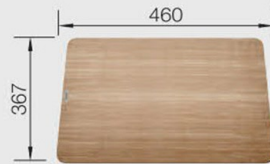

BLANCO YOVA XL 6 S

Ingår i leveransen

BLANCO YOVA XL 6 S

BLANCO ZENAR XL 6 S/ -F re/li

Ingår i leveransen eller
kan fås som tillval
Art. nr. 229 411

BLANCO ZENAR XL 6 S

Sink models SILGRANIT™ PuraDur™ II

BLANCO SUBLINE 320-U