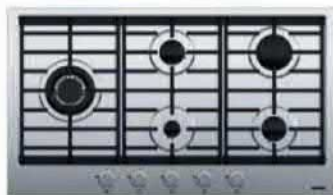

GW 961 UX

صفحه گاز رومیزی

- استیل ضدزنگ
- ۵ شعله
- پلویز چپ
- ابعاد: ۹۰ CM