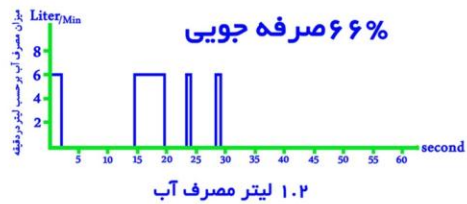

WWW.KEYSOM.COM

تهران : کیلومتر پنج جاده مخصوص کرج
تلفکس: ۰۲۱-۴۴۵۱۰۷۴۵-۴۴۵۶۶۵۱۳

- شیر آلات الکترونیکی با استفاده از شیر آلات الکترونیکی شما برنده اید

شیر آلات معمولی

شیر آلات الکترونیکی

مقایسه میزان مصرف آب در هنگام شستشوی دهان و مسواک

مقایسه میزان مصرف آب در هنگام اصلاح صورت با تیغ اصلاح

– شیرآلات الکترونیکی رضایت شما افتخار ماست افتخارات کیسم

استفاده از شیرآلات الکترونیکی کیسم در فیلم رگ خواب با بازی لیلا حاتمی در فرودگاه امام تهران