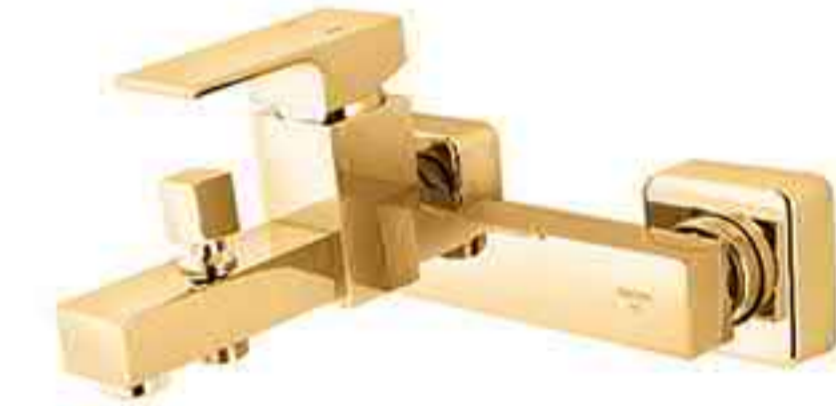

30010165
دوش الماس طلایی
دوش فیتس
bath mixer