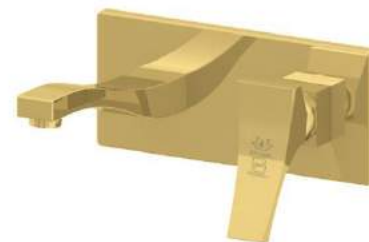

WWW.ABRASHCO.COM

کیفیت آمیخته با زیبایی

سری
لوتوس

توالت لوتوس

ست کامل دوش لوتوس

روشویی لوتوس

WWW.ABRASHCO.COM

دارای استانداردهای بین المللی
5 سال ضمانت پس از فروش