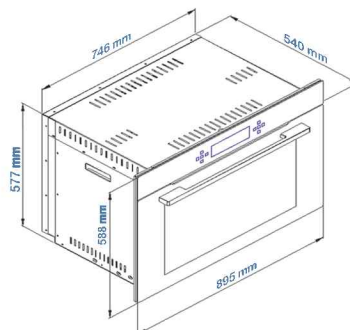

90CM
OVEN

Series 900

New V901
Model

- فن گردش هوای داغ
- فن خنک کننده اتوماتیک
- ۱ عدد سینی عمیق
- ۲ عدد جوجه گردان
- سیستم ایمنی خودکار
- دارای سنسور Meat Probe (حسگر پخت گوشت)
- قابلیت ذخیره تمام برنامه ها
- برنامه یخ زدایی
- تایمر پیشرفته زمان پخت
- قفل کودک

- تمام برقی
- حجم داخلی فر ۹۵ لیتر
- درب ۳ جداره و جداشونده ضد حرارت
- مجهز به سیستم پخت سریع
- پوشش داخلی آسان تمیز شونده Easy to Clean
- مجهز به شیشه Lowe-E جهت کاهش حرارت درب فر
- لولای Soft Close
- ریل تلسکوپی
- ۱۱ برنامه پخت
- صفحه نمایشگر دیجیتال لمسی

- فن گردش هوای داغ
- فن خنک کننده اتوماتیک
- ۱ عدد سینی عمیق
- ۲ عدد جوجه گردان
- سیستم ایمنی خودکار
- دارای سنسور Meat Probe (حسگر پخت گوشت)
- قابلیت ذخیره تمام برنامه ها
- برنامه یخ زدایی
- تایمر پیشرفته زمان پخت
- قفل کودک

- تمام برقی
- حجم داخلی فر ۹۵ لیتر
- درب ۳ جداره و جداشونده ضد حرارت
- مجهز به سیستم پخت سریع
- پوشش داخلی آسان تمیز شونده Easy to Clean
- مجهز به شیشه Lowe-E جهت کاهش حرارت درب فر
- لولای Soft Close
- ریل تلسکوپی
- ۱۱ برنامه پخت
- صفحه نمایشگر دیجیتال لمسی

New V901S
Model

- فن گردش هوای داغ
- فن خنک کننده اتوماتیک
- ۱ عدد سینی عمیق
- ۲ عدد جوجه گردان
- سیستم ایمنی خودکار
- دارای سنسور Meat Probe (حسگر پخت گوشت)
- قابلیت ذخیره تمام برنامه ها
- برنامه یخ زدایی
- تایمر پیشرفته زمان پخت
- قفل کودک

- تمام برقی
- حجم داخلی فر ۹۵ لیتر
- درب ۳ جداره و جداشونده ضد حرارت
- مجهز به سیستم پخت سریع
- پوشش داخلی آسان تمیز شونده Easy to Clean
- مجهز به شیشه Lowe-E جهت کاهش حرارت درب فر
- لولای Soft Close
- ریل تلسکوپی
- ۱۱ برنامه پخت
- صفحه نمایشگر دیجیتال لمسی

New V901W
Model

ابعاد فر