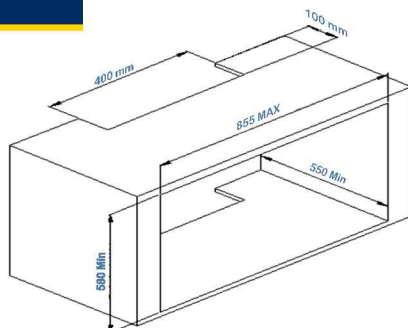

90CM
OVEN

Series 900

New V901
Model

- فن گردش هوای داغ
- فن خنک کننده اتوماتیک
- ۱ عدد سینی عمیق
- ۲ عدد جوجه گردان
- سیستم ایمنی خودکار
- دارای سنسور Meat Probe (حسگر پخت گوشت)
- قابلیت ذخیره تمام برنامه ها
- برنامه یخ زدایی
- تایمر پیشرفته زمان پخت
- قفل کودک

- تمام برقی
- حجم داخلی فر ۹۵ لیتر
- درب ۳ جداره و جداشونده ضد حرارت
- مجهز به سیستم پخت سریع
- پوشش داخلی آسان تمیز شونده Easy to Clean
- مجهز به شیشه Lowe-E جهت کاهش حرارت درب فر
- لولای Soft Close
- ریل تلسکوپی
- ۱۱ برنامه پخت
- صفحه نمایشگر دیجیتال لمسی

- فن گردش هوای داغ
- فن خنک کننده اتوماتیک
- ۱ عدد سینی عمیق
- ۲ عدد جوجه گردان
- سیستم ایمنی خودکار
- دارای سنسور Meat Probe (حسگر پخت گوشت)
- قابلیت ذخیره تمام برنامه ها
- برنامه یخ زدایی
- تایمر پیشرفته زمان پخت
- قفل کودک

- تمام برقی
- حجم داخلی فر ۹۵ لیتر
- درب ۳ جداره و جداشونده ضد حرارت
- مجهز به سیستم پخت سریع
- پوشش داخلی آسان تمیز شونده Easy to Clean
- مجهز به شیشه Lowe-E جهت کاهش حرارت درب فر
- لولای Soft Close
- ریل تلسکوپی
- ۱۱ برنامه پخت
- صفحه نمایشگر دیجیتال لمسی

New V901S
Model

- فن گردش هوای داغ
- فن خنک کننده اتوماتیک
- ۱ عدد سینی عمیق
- ۲ عدد جوجه گردان
- سیستم ایمنی خودکار
- دارای سنسور Meat Probe (حسگر پخت گوشت)
- قابلیت ذخیره تمام برنامه ها
- برنامه یخ زدایی
- تایمر پیشرفته زمان پخت
- قفل کودک

- تمام برقی
- حجم داخلی فر ۹۵ لیتر
- درب ۳ جداره و جداشونده ضد حرارت
- مجهز به سیستم پخت سریع
- پوشش داخلی آسان تمیز شونده Easy to Clean
- مجهز به شیشه Lowe-E جهت کاهش حرارت درب فر
- لولای Soft Close
- ریل تلسکوپی
- ۱۱ برنامه پخت
- صفحه نمایشگر دیجیتال لمسی

New V901W
Model

ابعاد فر