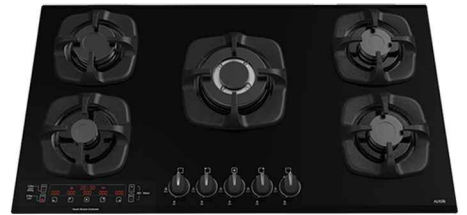

**G518D**  
 Model

- سر شعله پلوپز با راندمان بالا
- تایمر دیجیتال برای هر شعله
- امکان تنظیم زمان برای هر شعله بصورت مجزا

- ۵ شعله / شیشه
- سپر حرارتی
- پوشش آسان تمیز شونده برای روغنگیرها
- ترموکوپل تاپ تایم

**GS516D**  
 Model

- سر شعله پلوپز با راندمان بالا
- تایمر دیجیتال برای هر شعله
- امکان تنظیم زمان برای هر شعله بصورت مجزا

- ۵ شعله / شیشه و قاب استیل
- سپر حرارتی
- پوشش آسان تمیز شونده برای روغنگیرها
- ترموکوپل تاپ تایم

**Timer**  
**8:05** تایمر دیجیتال

**G516D**  
 Model

- سر شعله پلوپز با راندمان بالا
- تایمر دیجیتال برای هر شعله
- امکان تنظیم زمان برای هر شعله بصورت مجزا

- ۵ شعله / شیشه
- سپر حرارتی
- پوشش آسان تمیز شونده برای روغنگیرها
- ترموکوپل تاپ تایم