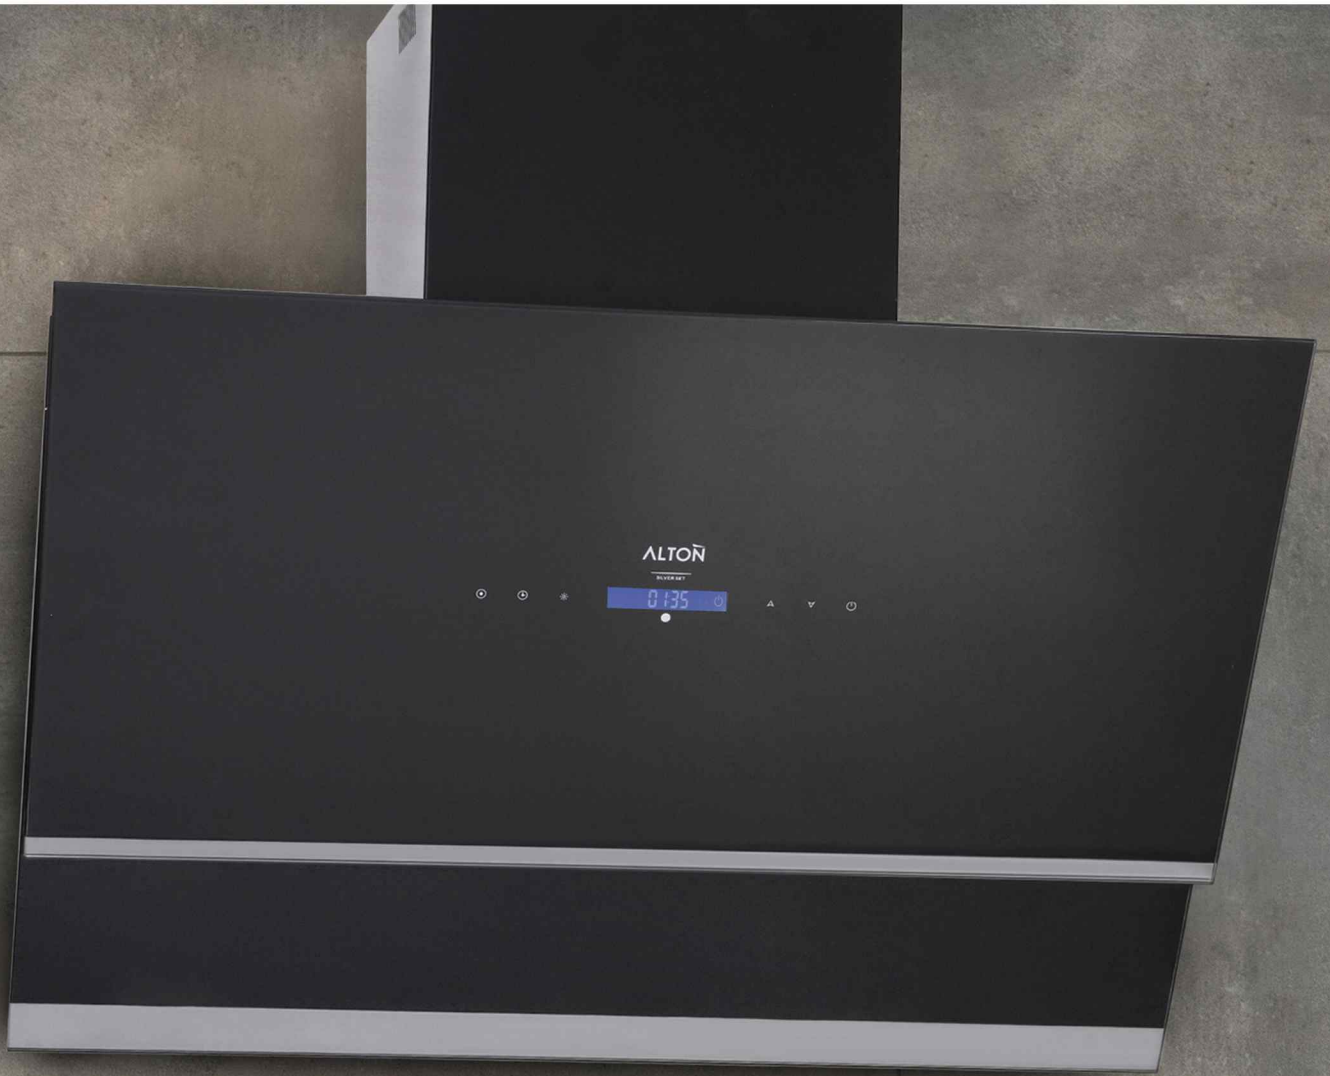

New V901S  
Model

- فن گردش هوای داغ
- فن خنک کننده اتوماتیک
- ۱ عدد سینی عمیق
- ۲ عدد جوجه گردان
- سیستم ایمنی خودکار
- دارای سنسور Meat Probe (حسگر پخت گوشت)
- قابلیت ذخیره تمام برنامه ها
- برنامه یخ زدایی
- تایمر پیشرفته زمان پخت
- قفل کودک

- تمام برقی
- حجم داخلی فر ۹۵ لیتر
- درب ۳ جداره و جداشونده ضد حرارت
- مجهز به سیستم پخت سریع
- پوشش داخلی آسان تمیز شونده Easy to Clean
- مجهز به شیشه Lowe-E جهت کاهش حرارت درب فر
- لولای Soft Close
- ریل تلسکوپی
- ۱۱ برنامه پخت
- صفحه نمایشگر دیجیتال لمسی

New V901W  
Model

ابعاد فر

HOODS

**ALTON**  
BEST QUALITY EVER

- دارای لامپ SMD نواری بلند
- کلید لمسی و صفحه نمایشگر LCD
- با قابلیت نمایش ساعت و تایمر
- دارای سنسور دود، بو، گاز و حرارت
- دارای دودکش بلند و قابل تنظیم