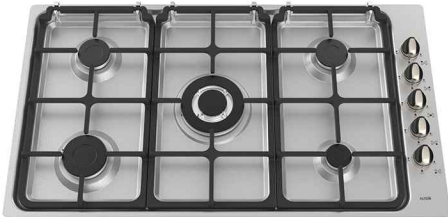

**A**  
Grade

گنرد مصرف انرژی A

سر شعله پلویز با راندمان بالا

## IS521 Model

- سر شعله پلوپز با راندمان بالا
- شبکه چدنی لولایی
- قابلیت نصب همسطح کابینت
- ۵ شعله / استیل
- سر شعله SABAF
- ولوم کنار
- ترموکوپل تاپ تایم