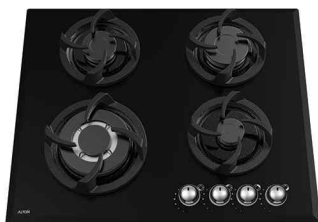

G401 Model

- سر شعله پلوپز با راندمان بالا
- پوشش آسان تمیز شونده برای روغنگیرها
- ۴ شعله / شیشه
- پلوپز دار
- ترموکوپل تاپ تایم

G401W Model