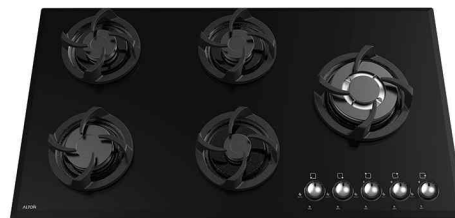

G506 Model

- پوشش آسان تمیز شونده برای روغنگیرها
- سر شعله پلویز با راندمان بالا

- ۵ شعله / شیشه
- سپر حرارتی
- ترموکوپل تاپ تایم

G508 Model

- پوشش آسان تمیز شونده برای روغنگیرها
- سر شعله پلویز با راندمان بالا

- ۵ شعله / شیشه
- سپر حرارتی
- ترموکوپل تاپ تایم

GS506 Model

- پوشش آسان تمیز شونده برای روغنگیرها
- سر شعله پلویز با راندمان بالا

- ۵ شعله / شیشه و قاب استیل
- سپر حرارتی
- ترموکوپل تاپ تایم

GS508 Model

- پوشش آسان تمیز شونده برای روغنگیرها
- سر شعله پلویز با راندمان بالا

- ۵ شعله / شیشه و قاب استیل
- سپر حرارتی
- ترموکوپل تاپ تایم

G507 Model

- سر شعله پلویز با راندمان بالا
- پوشش آسان تمیز شونده برای روغنگیرها

- ۵ شعله / اپتیک سفید
- سپر حرارتی
- ترموکوپل تاپ تایم

G509 Model

- سر شعله پلویز با راندمان بالا
- پوشش آسان تمیز شونده برای روغنگیرها

- ۵ شعله / اپتیک سفید
- سپر حرارتی
- ترموکوپل تاپ تایم

GS510 Model

- پلویز و شیر دوال
- پوشش آسان تمیز شونده برای روغنگیرها

- ۵ شعله / شیشه و قاب استیل یکپارچه
- سپر حرارتی
- ترموکوپل تاپ تایم

پوشش آسان تمیز شونده برای روغنگیرها