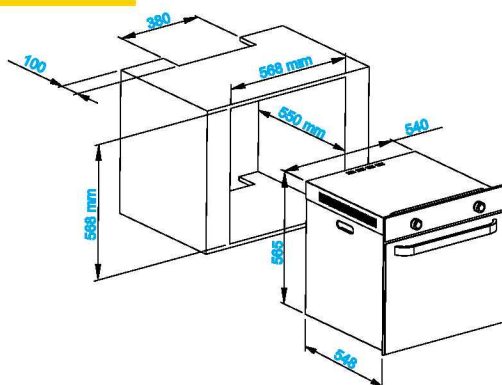

ابعاد فر

راهنمای نشانه فر

	Twin دو قلو		Convection Fan گردش هوا
	Meat Probe حسگر پخت گوشت		UCD درب خنک و قابل لمس
	Easy to Clean پوشش داخلی آسان تمیز شونده		Lock Child قفل کودک
	Soft close لولای آرام بند		Rotisserie جوجه گردان