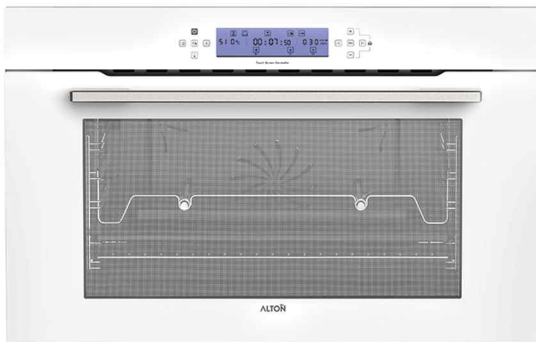

90CM
OVEN

Series 900

New V901
Model

- فن گردش هوای داغ
- فن خنک کننده اتوماتیک
- ۱ عدد سینی عمیق
- ۲ عدد جوجه گردان
- سیستم ایمنی خودکار
- دارای سنسور Meat Probe (حسگر پخت گوشت)
- قابلیت ذخیره تمام برنامه ها
- برنامه یخ زدایی
- تایمر پیشرفته زمان پخت
- قفل کودک

- تمام برقی
- حجم داخلی فر ۹۵ لیتر
- درب ۳ جداره و جداشونده ضد حرارت
- مجهز به سیستم پخت سریع
- پوشش داخلی آسان تمیز شونده Easy to Clean
- مجهز به شیشه Lowe-E جهت کاهش حرارت درب فر
- لولای Soft Close
- ریل تلسکوپی
- ۱۱ برنامه پخت
- صفحه نمایشگر دیجیتال لمسی

- فن گردش هوای داغ
- فن خنک کننده اتوماتیک
- ۱ عدد سینی عمیق
- ۲ عدد جوجه گردان
- سیستم ایمنی خودکار
- دارای سنسور Meat Probe (حسگر پخت گوشت)
- قابلیت ذخیره تمام برنامه ها
- برنامه یخ زدایی
- تایمر پیشرفته زمان پخت
- قفل کودک

- تمام برقی
- حجم داخلی فر ۹۵ لیتر
- درب ۳ جداره و جداشونده ضد حرارت
- مجهز به سیستم پخت سریع
- پوشش داخلی آسان تمیز شونده Easy to Clean
- مجهز به شیشه Lowe-E جهت کاهش حرارت درب فر
- لولای Soft Close
- ریل تلسکوپی
- ۱۱ برنامه پخت
- صفحه نمایشگر دیجیتال لمسی

New V901S
Model

- فن گردش هوای داغ
- فن خنک کننده اتوماتیک
- ۱ عدد سینی عمیق
- ۲ عدد جوجه گردان
- سیستم ایمنی خودکار
- دارای سنسور Meat Probe (حسگر پخت گوشت)
- قابلیت ذخیره تمام برنامه ها
- برنامه یخ زدایی
- تایمر پیشرفته زمان پخت
- قفل کودک

- تمام برقی
- حجم داخلی فر ۹۵ لیتر
- درب ۳ جداره و جداشونده ضد حرارت
- مجهز به سیستم پخت سریع
- پوشش داخلی آسان تمیز شونده Easy to Clean
- مجهز به شیشه Lowe-E جهت کاهش حرارت درب فر
- لولای Soft Close
- ریل تلسکوپی
- ۱۱ برنامه پخت
- صفحه نمایشگر دیجیتال لمسی

New V901W
Model

ابعاد فر