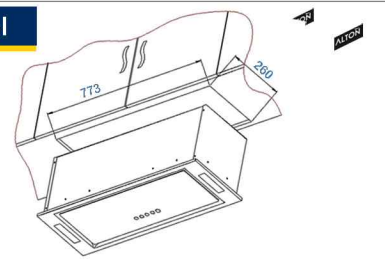

ابعاد برش هود مخفی