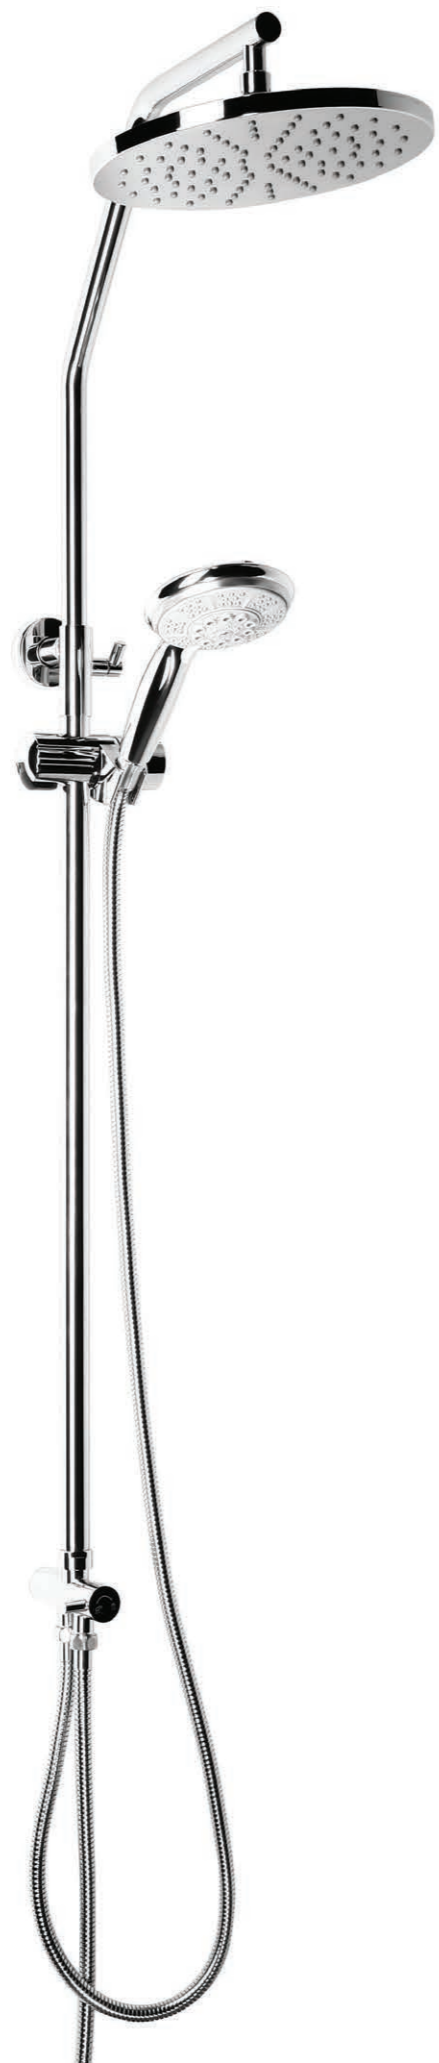

Rashel

راشل