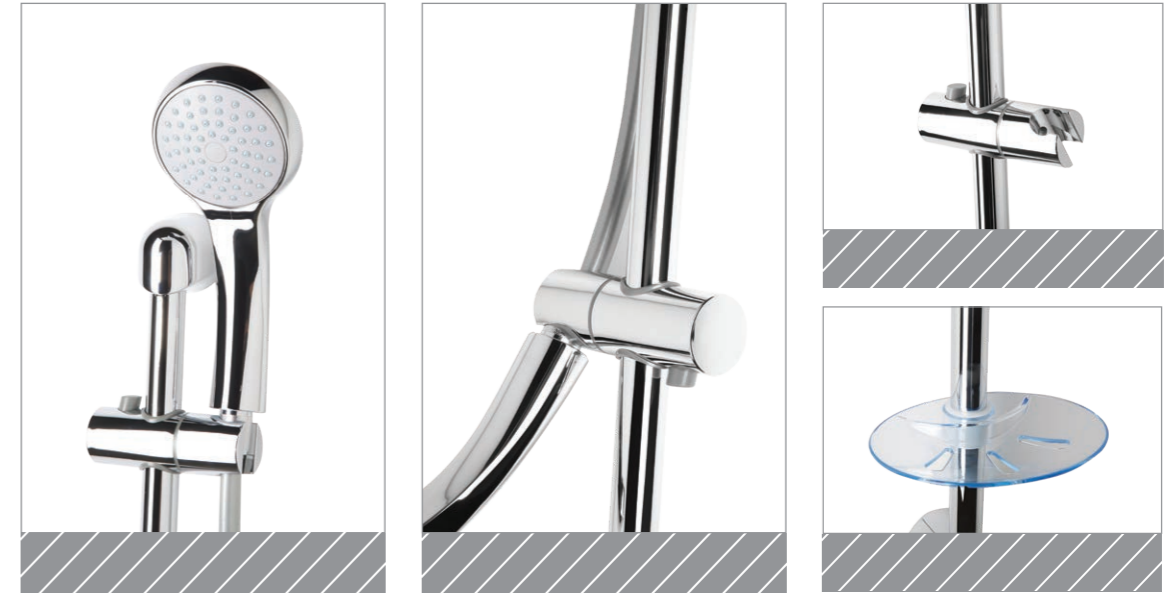

Datis

داتیس

- دارای لوله استیل ۳۰۴ - قطر ۲۵
- دارای شلنگ آنتی باکتریال
- دارای نصب آسان
- دارای گوشی ترکیب هوا و آب با مصرف کاهش ۵۰% آب
- دارای قطعات کروم شده با استاندارد جهانی صبا