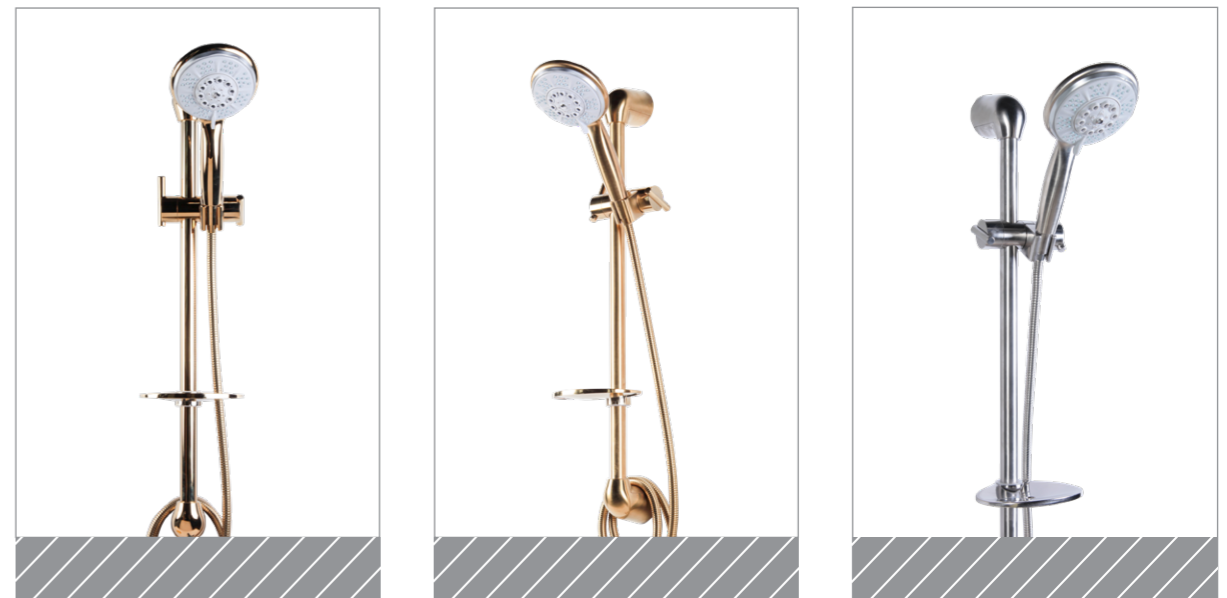

# Khazar خزر

- دارای لوله استیل ۳۰۴ با قطر ۲۵
- دارای شلنگ استیل تمام برنجی ۳۰۴
- دارای گوشی ۴ حالتی با کارکرد طولانی در محیط های مرطوب و شرجی
- قابلیت نصب آسان و دقیق

- Model: Khazar
- Size Pipe: 60x25 Cm ss 304
- Hand Shower: 7821
- Hose: G-CH-P

MIRROR CHROME

BATH

SHOWER HEAD

ECO RIGH

Air Power

QUICK CLEAN

SAVE WATER

# Zagros

زاگرس

- دارای لوله استیل ۳۰۴ با قطر ۲۵
- دارای شلنگ استیل تمام برنجی ۳۰۴
- دارای گوشی ۴ حالتی با کارکرد طولانی
- مناسب برای محیط‌های مرطوب و شرجی
- قابلیت نصب آسان و دقیق
- دارای رنگ های متنوع

- Model: Zagros
- Size Pipe: 60x25 Cm ss 304
- Hand Shower: 7989
- Hose: SP2

# Oranus

اورانوس

- دارای لوله استیل ۳۰۴ در ۲۵ در ۲۵
- دارای سردوش ترکیب آب و هوا برای کاهش مصرف و فشار بیشتر آب
- دارای نصب آسان
- قابل استفاده در محیط های مرطوب و شرجی
- دارای قطعات با تنظیم ارتفاع

- Model: Oranus
- Size: 25x25
- Material: S.S 304
- Shower Head: ABS
- 20x30 fit air
- Hose: S.S Chrome 304