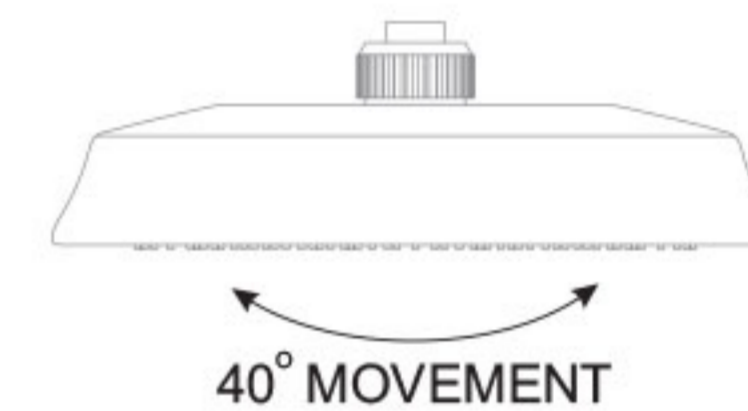

▶ TYPE: B

101
100 atrisataps.ir

Built-in SHOWER SET MARLIK MODEL

Fixed rain shower (wall or ceiling), with silicone head, anti-dandruff and lime, With fast cleaning capability.

سردوش ثابت با لوله نگهدارنده (سقفی یا دیواری) ، دارای سر سیلیکونی، ضد شوره و آهک، با قابلیت تمیز کردن سریع.