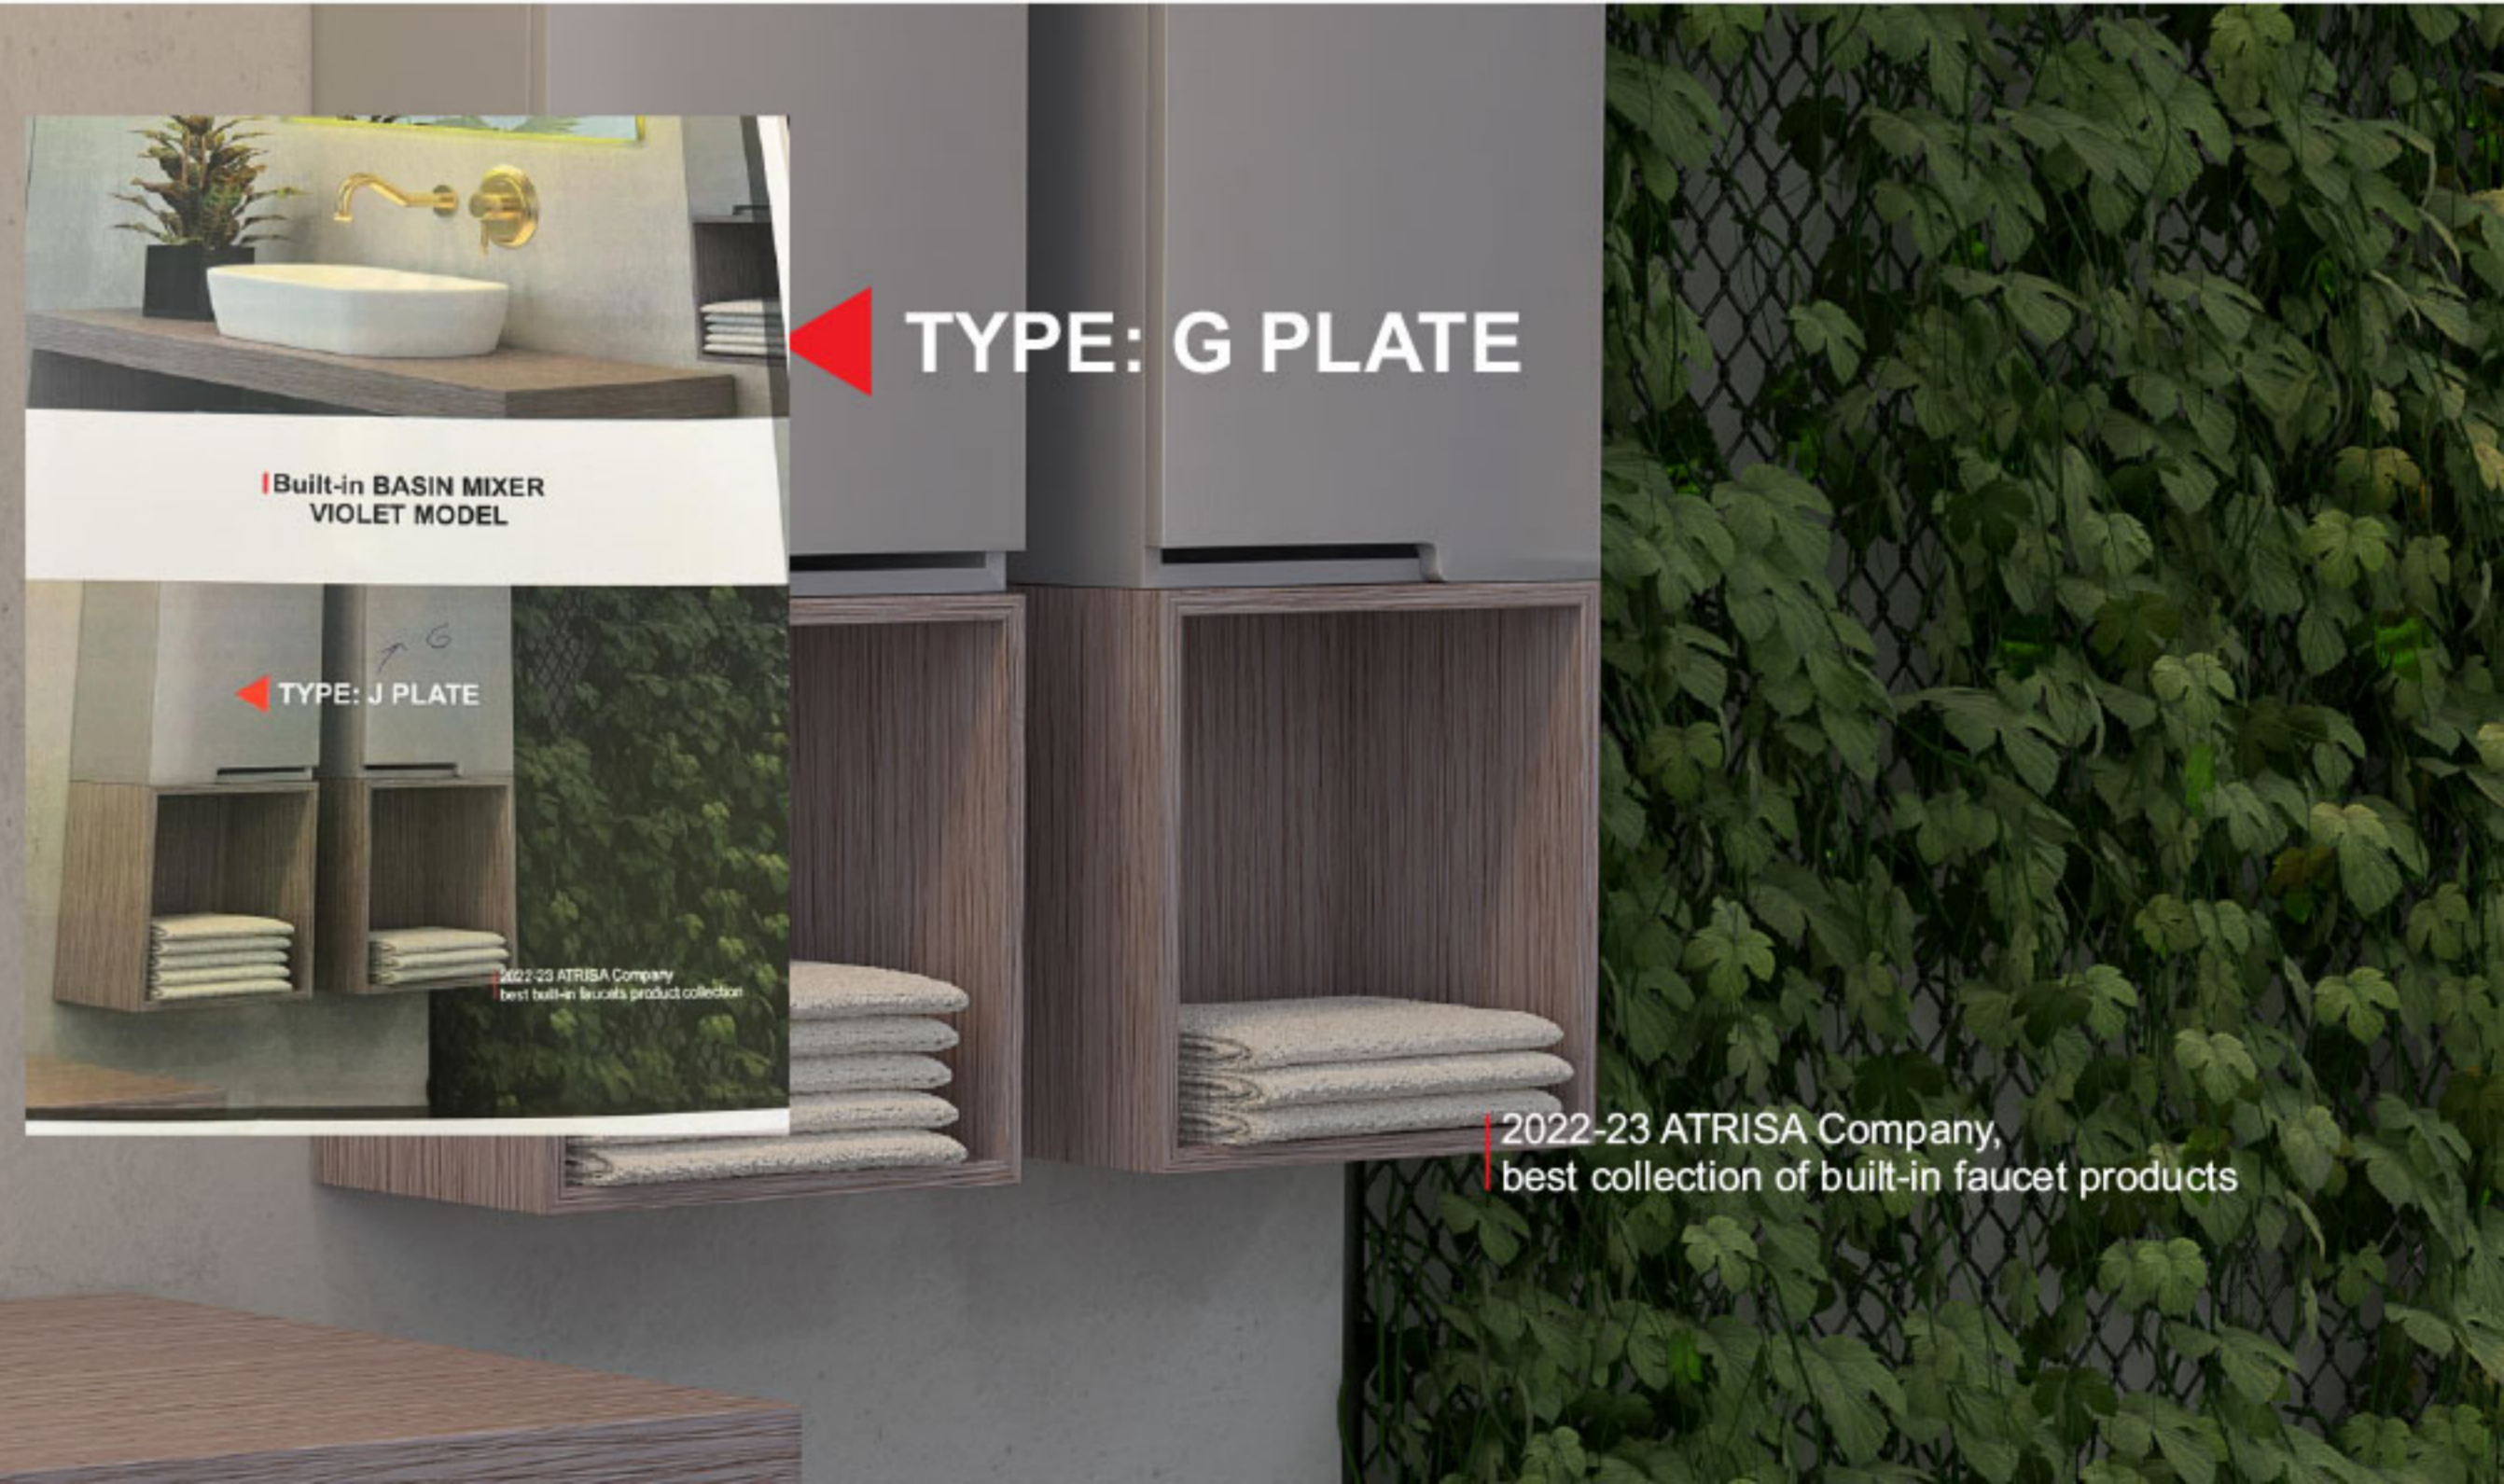

مدل ویولت شامل ۷ تیپ،
ست روشویی، ست دوش و ست توالت

ست روشویی شامل ۲ تیپ پلیت کوچک (G)،
پلیت بزرگ (نرمال)
ست دوش شامل ۲ تیپ A و تیپ B
ست توالت شامل ۳ تیپ بیده، پلیت بزرگ (نرمال) و
پلیت کوچک (G)

▶ TYPE: NORMAL

▶ Built-in BASIN MIXER VIOLET MODEL

71

70 atrisataps.ir

▶ TYPE: G PLATE

2022-23 ATRISA Company, best collection of built-in faucet products

Built-in SHOWER SET VIOLET MODEL

Fixed rain shower (wall or ceiling)
Attached to the retaining pipe (ceiling or wall)
and has a silicone head ;
with anti-dandruff and lime capability and
quick cleaning.