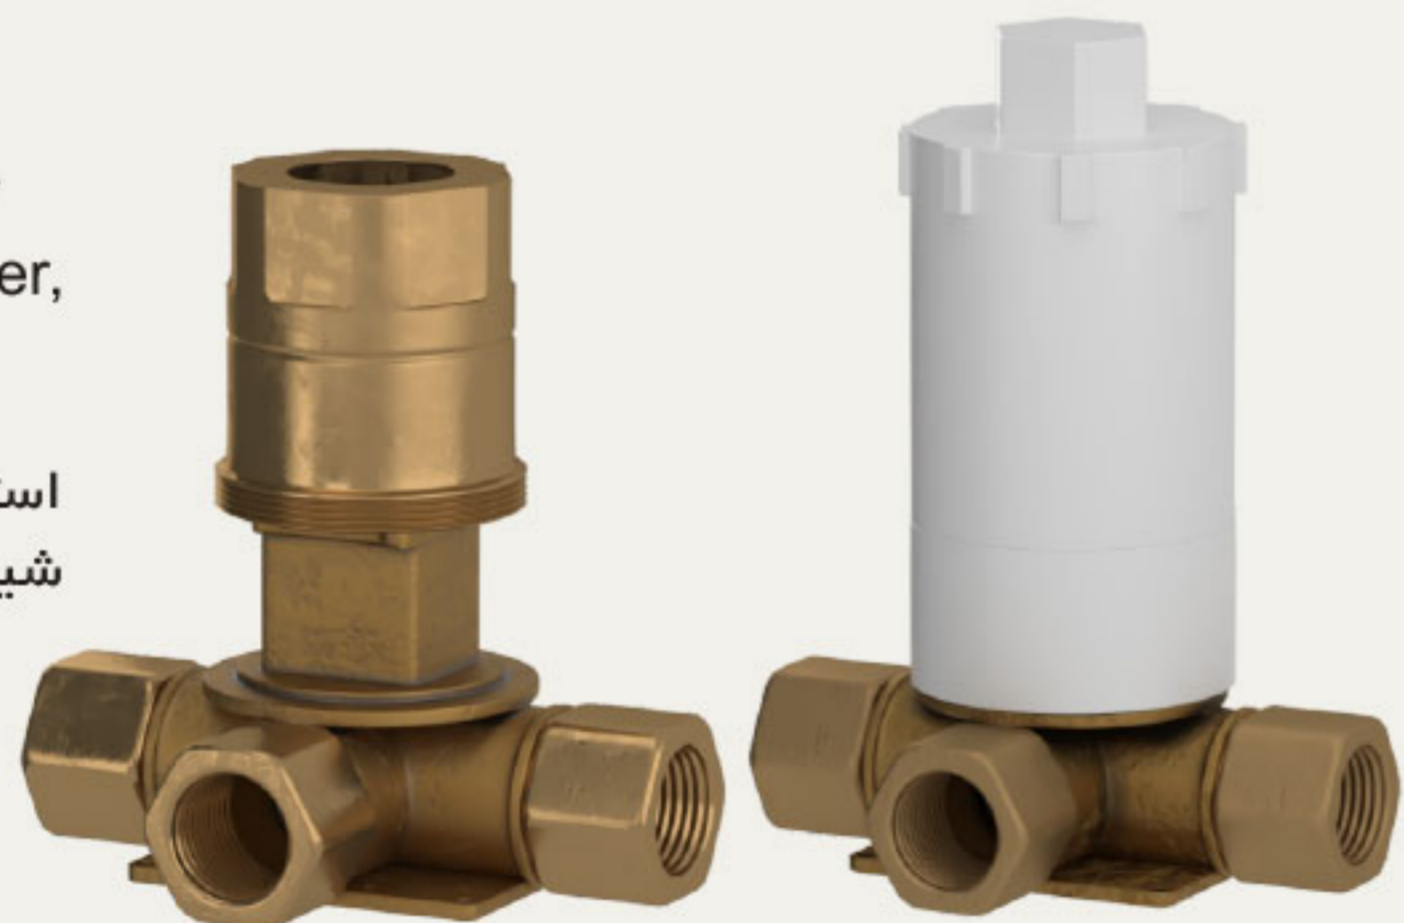

structure G , common for basin mixer and toilet mixer, G plate.

استراکچر G مشترک برای شیر توالیت و شیر روشویی G پلیت