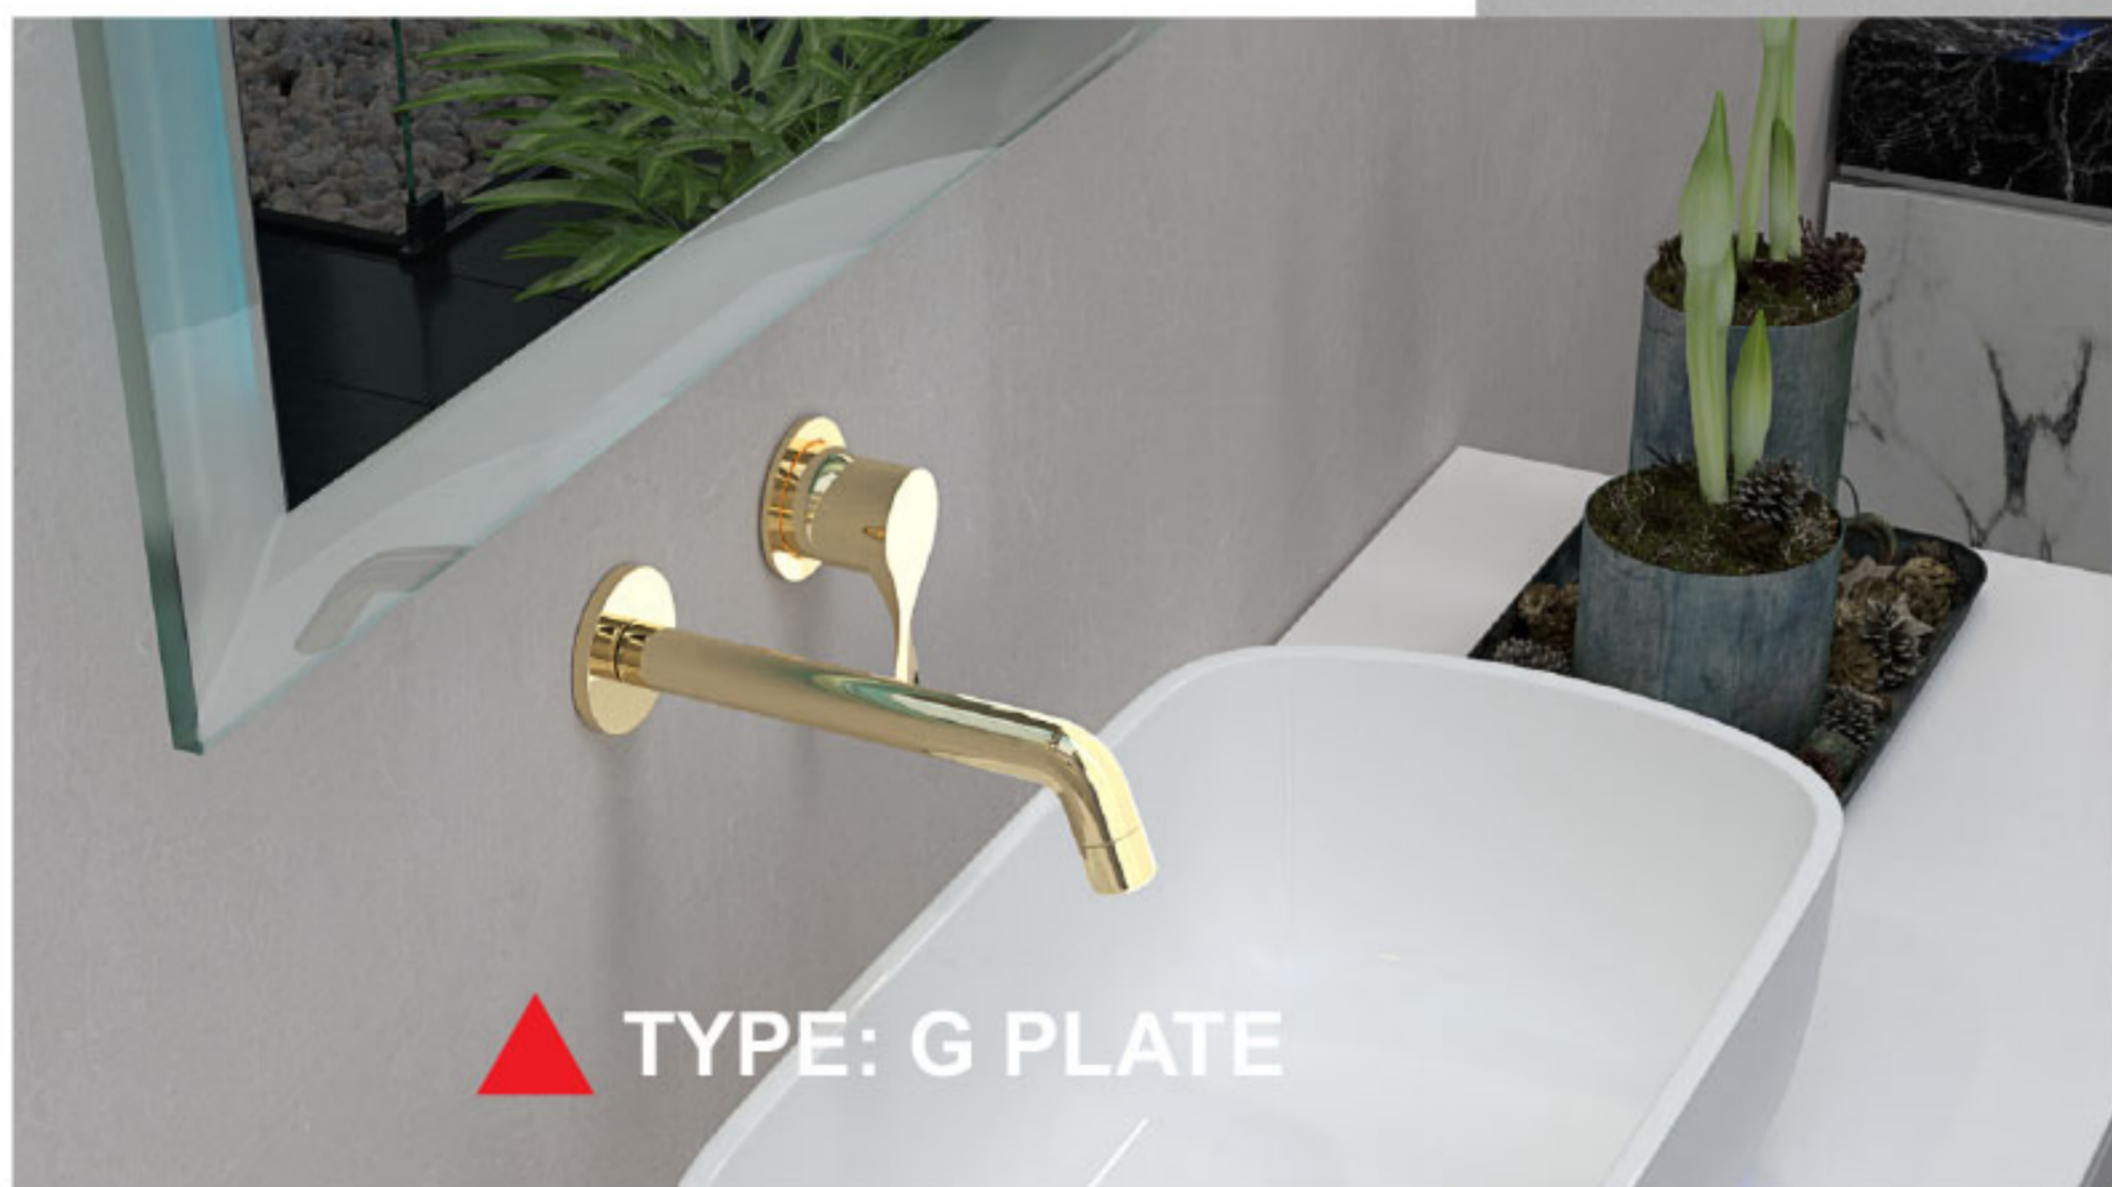

Built-in BASIN MIXER DIAMOND MODEL

▲ TYPE: G PLATE

38 atrisataps.ir

Basin mixer, plus type includes;
joint plate; for hot and cold water adjustment
lever and bath spout wall mounted.

Basin mixer G type includes;
independent plate (for hot and cold water
adjustment lever) and bath spot wall mounted.

روشویی تیپ پلاس ، شامل :
پلیت مشترک برای اهرم تنظیم آب سرد و گرم و آبریز می باشد.
روشویی تیپ G (پلیت کوچک) شامل :
پلیت مستقل (همراه با اهرم تنظیم آب سرد و گرم) و آبریز
می باشد.