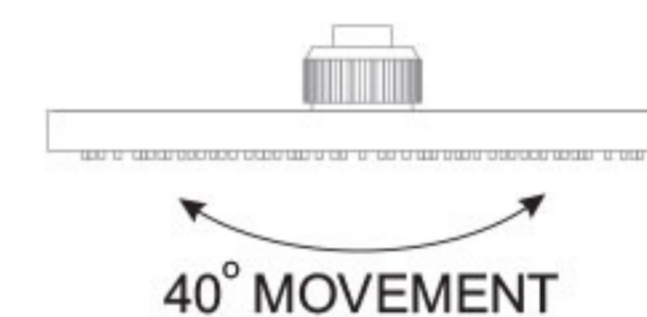

Built-in SHOWER SET DIAMOND MODEL

Fixed rain shower (wall or ceiling), with silicone head, anti-dandruff and lime, With fast cleaning capability.

سردوش ثابت با لوله نگهدارنده (سقفی یا دیواری) ، دارای سر سیلیکونی، ضد شوره و آهک، با قابلیت تمیز کردن سریع.