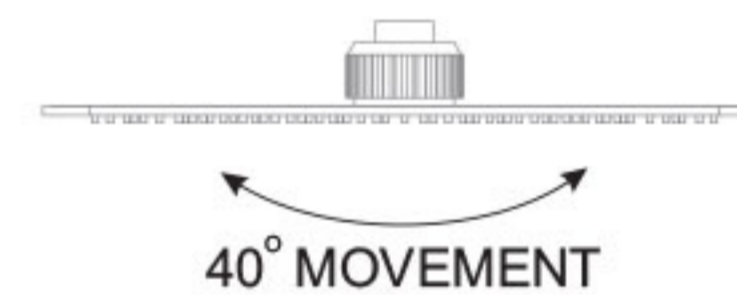

Built-in SHOWER SET DELTA MODEL

Fixed rain shower (wall or ceiling), with silicone head, anti-dandruff and lime, With fast cleaning capability.

سردوش ثابت با لوله نگهدارنده (سقفی یا دیواری) ، دارای سر سیلیکونی، ضد شوره و آهک، با قابلیت تمیز کردن سریع.

40° MOVEMENT