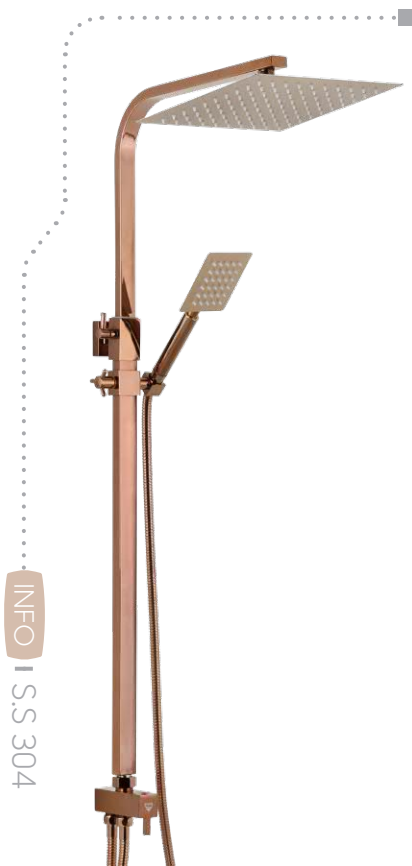

INFO | S.S 304

آپادانا رزگلد

APADANA ROSEGOLD