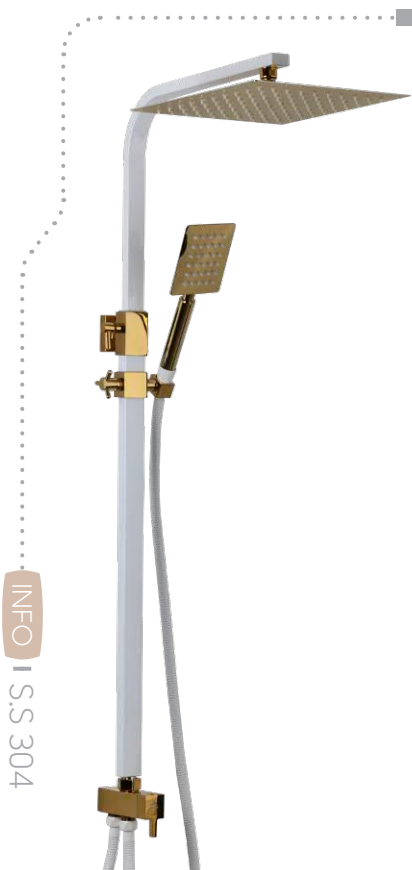

INFO | S.S 304

آپادانا سفید طلا

APADANA WHITE GOLD