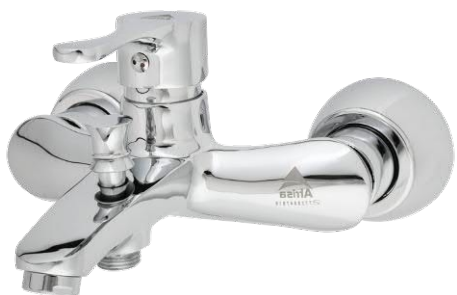

دوش
BATH MIXER