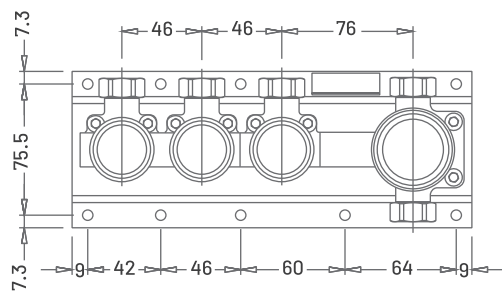

MANELI

مانلی

bath  
single lever mixer  
diverter  
automatic resettingشیر حمام  
تک دسته اهرمی  
تغییر جهت دهنده  
بازگشت خودکار

BEYFAR

BEYFAR

FAUCETS

bracket basin

bracket toilet