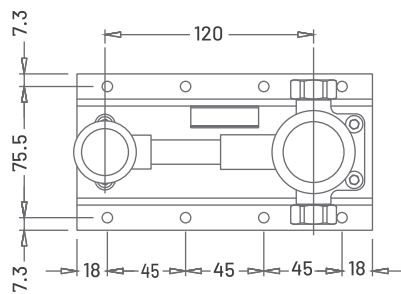

MANELI

مانلی

bath  
single lever mixer  
diverter  
automatic resettingشیر حمام  
تک دسته اهرمی  
تغییر جهت دهنده  
بازگشت خودکار

BEYFAR

BEYFAR

FAUCETS

bracket basin

bracket toilet