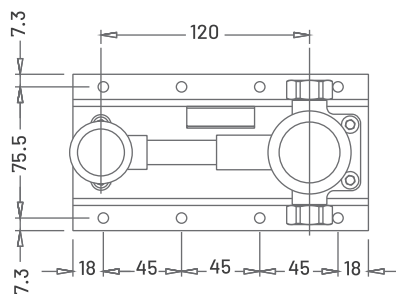

MANELI

مانلی

bath  
single lever mixer  
diverter  
automatic resettingشیر حمام  
تک دسته اهرمی  
تغییر جهت دهنده  
بازگشت خودکار

BEYFAR

BEYFAR

FAUCETS

bracket basin

bracket toilet