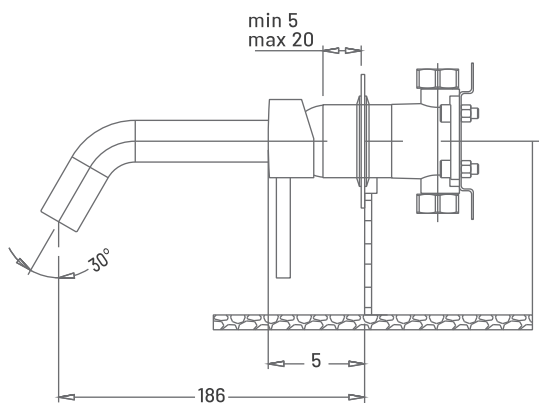

MANELI

مانلی

bath  
single lever mixer  
diverter  
automatic resettingشیر حمام  
تک دسته اهرمی  
تغییر جهت دهنده  
بازگشت خودکار

BEYFAR

BEYFAR

FAUCETS

bracket basin

bracket toilet