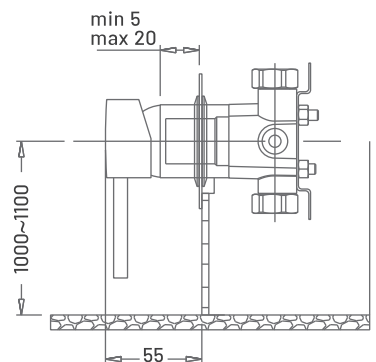

MANELI

مانلی

bath  
single lever mixer  
diverter  
automatic resettingشیر حمام  
تک دسته اهرمی  
تغییر جهت دهنده  
بازگشت خودکار

BEYFAR

BEYFAR

FAUCETS

bracket basin

bracket toilet