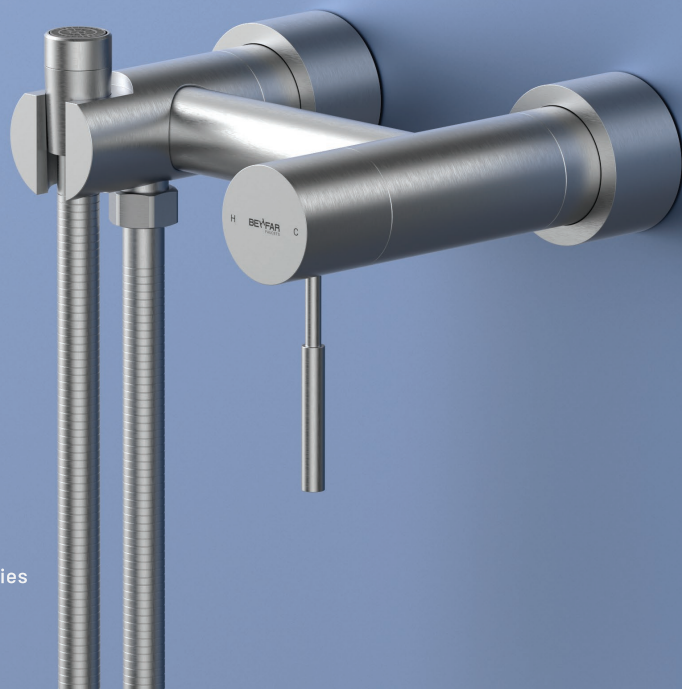

ZINO

bath  
single lever mixer  
with diverter

ZINO

kitchen, 2 functions  
single lever mixer  
with swivel range 360°

ZINO

toilet  
single lever mixer

ZINO - L

زینو - بلند

basin  
single lever mixer  
comfort zone 235 mm

شیر روشویی  
تک دسته اهرمی  
ارتفاع ۲۳۵ مم

ZINO

زینو

kitchen  
2 functions  
single lever mixer  
swivel range 360°

شیر آشپزخانه  
۲ منظوره  
تک دسته اهرمی  
چرخش علم ۳۶۰ درجه