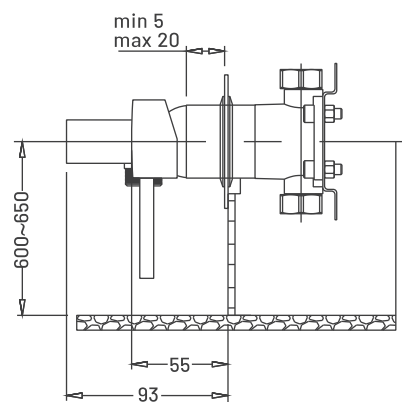

MANELI

مانلی

bath  
single lever mixer  
diverter  
automatic resettingشیر حمام  
تک دسته اهرمی  
تغییر جهت دهنده  
بازگشت خودکار

BEYFAR

BEYFAR

FAUCETS

bracket basin

bracket toilet