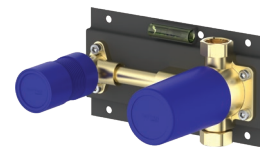

BASIN BRACKET

concealed valve
cartridge replaceable
kerox cartridge-35
brass body material
electrostatic paint coating
spout with 360° rotation

براکت روشویی

شیر توکار
قابلیت تعویض کارتریج
کارتریج کروکس-۳۵
جنس بدنه برنجی
پوشش رنگ الکترواستاتیک
آبریز با چرخش ۳۶۰ درجه