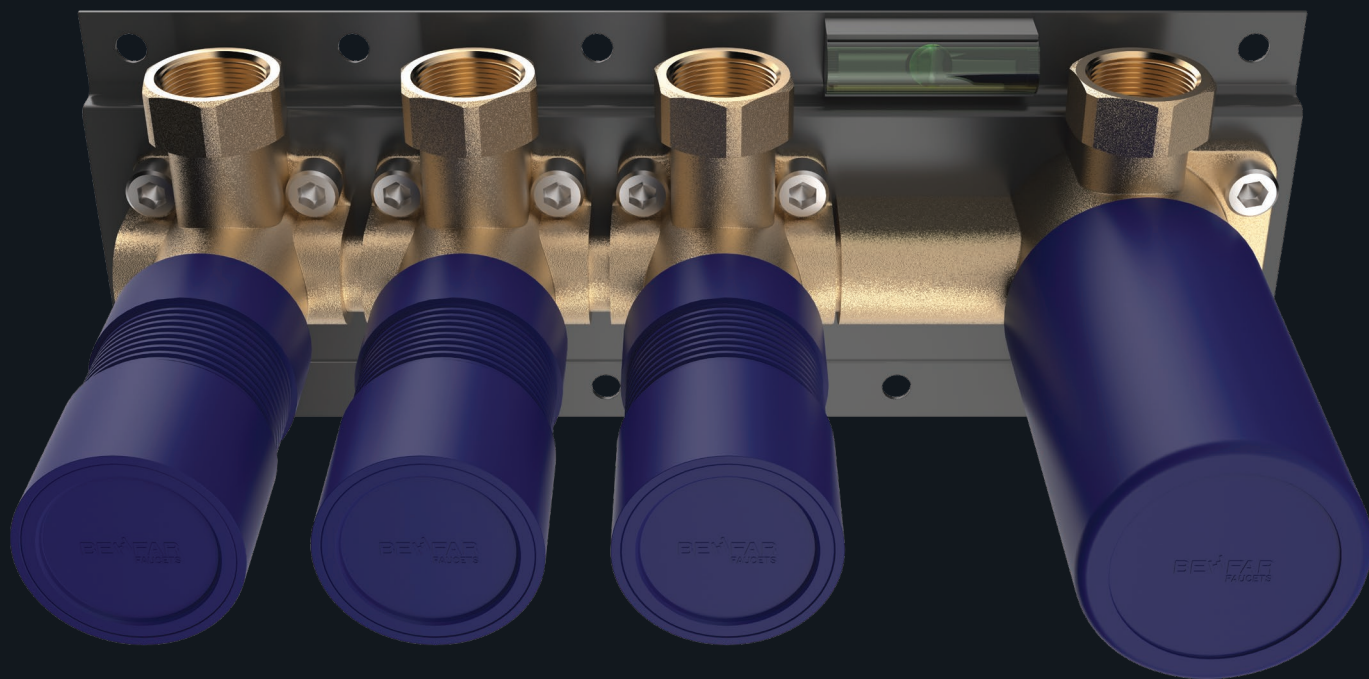

BRACKET

concealed valve
cartridge replaceable
kerox cartridge-35
brass body material
electrostatic paint coating