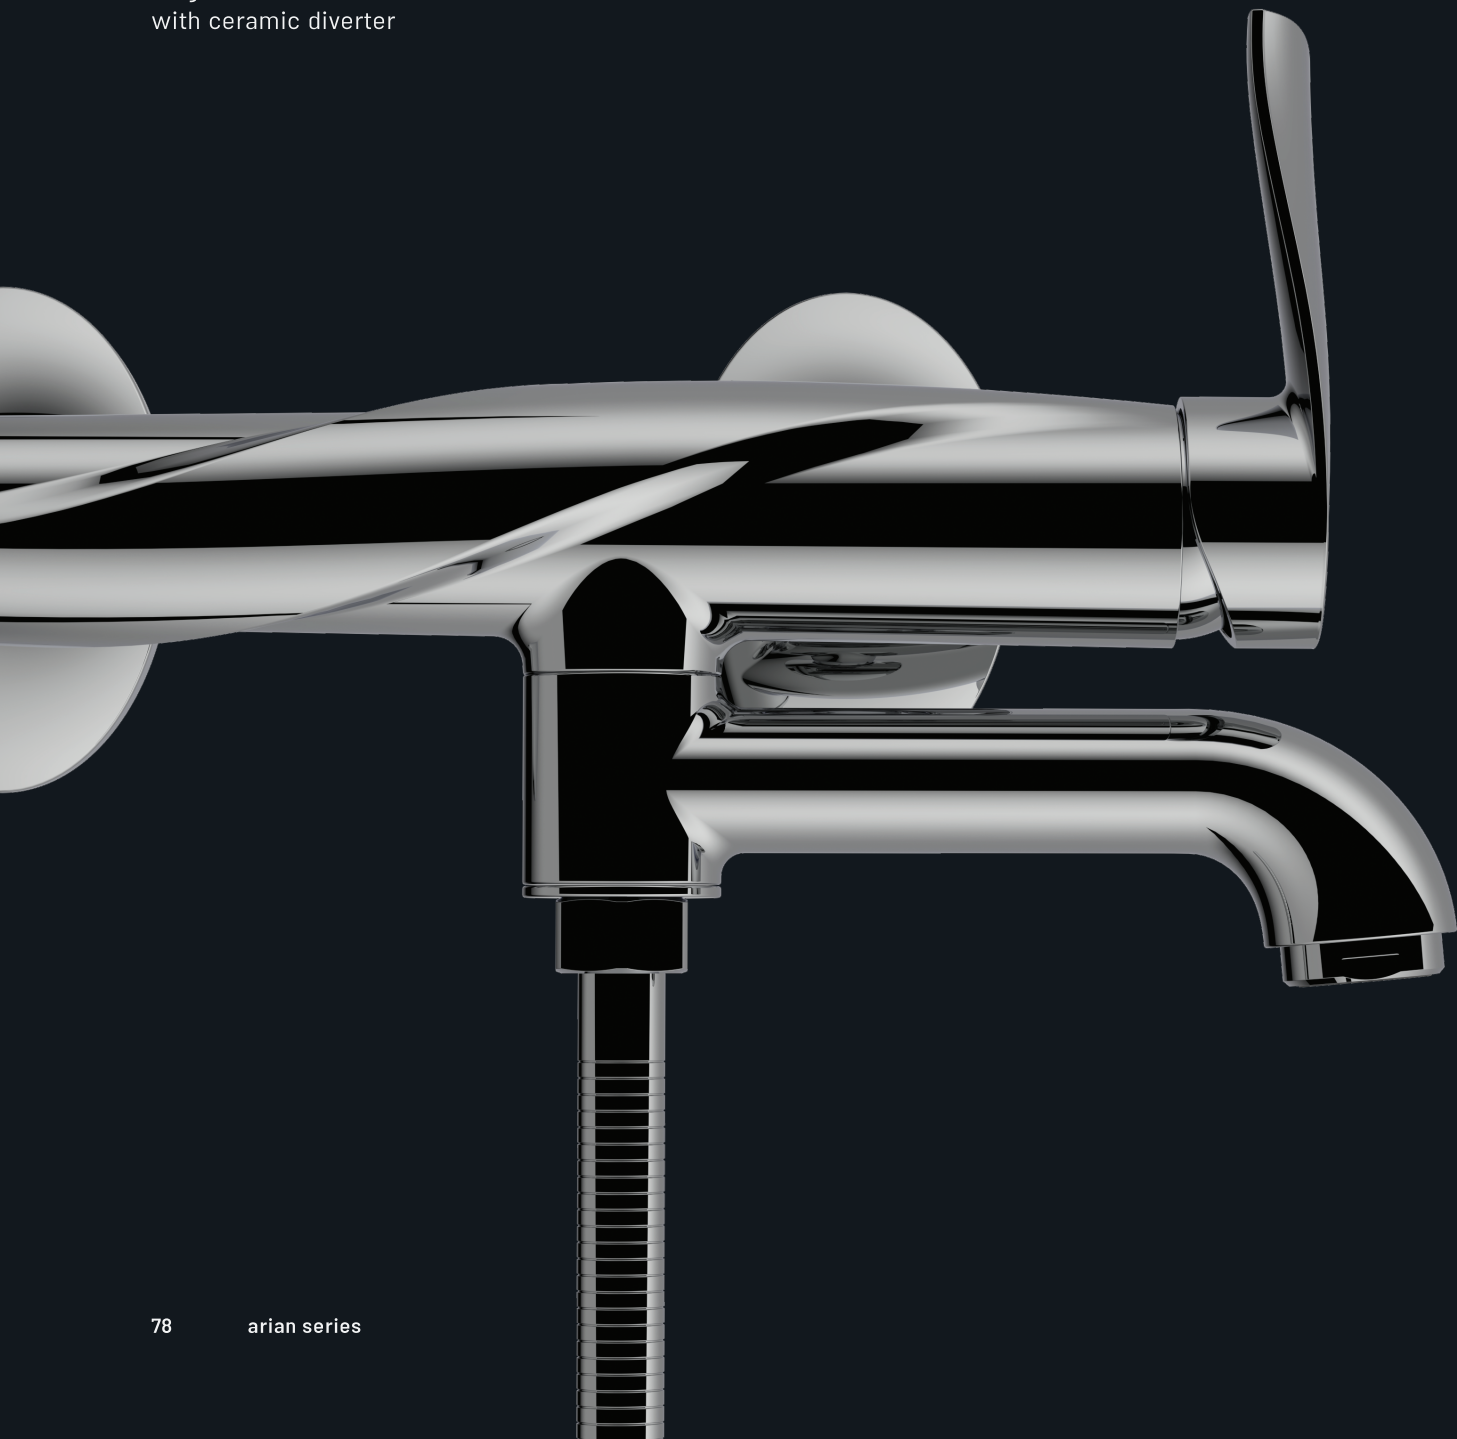

## ARIAN

basin  
single lever mixer  
with swivel range 360°

ARIAN

آریان

basin  
single lever mixer  
swivel range 360°

شیر روشویی  
تک دسته اهرمی  
چرخش علم ۳۶۰ درجه

ARIAN

آریان

kitchen  
single lever mixer  
swivel range 360°

شیر آشپزخانه  
تک دسته اهرمی  
چرخش علم ۳۶۰ درجه

ARIAN

آریان

toilet  
single lever mixer

شیر توالت  
تک دسته اهرمی

ARIAN

آریان

bath  
single lever mixer  
ceramic diverter

شیر حمام  
تک دسته اهرمی  
با تغییر جهت دهنده

ARIAN

bath  
single lever mixer  
with ceramic diverter

ARSHAM

basin  
single lever mixer  
with swivel range 360°

ARSHAM

toilet  
single lever mixer

ARSHAM

آرشام

basin  
single lever mixer  
swivel range 360°

شیر روشویی  
تک دسته اهرمی  
چرخش علم ۳۶۰ درجه

ARSHAM

آرشام