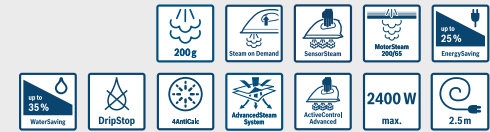

TDA7030214

اتو بخار Sensixx'x DA70 SensorSecure
بنفش / زغالی

- توان: ۳۰۰۰ وات
- فشار بخار ۲۰۰ گرم
- بخاردهی مداوم ۵۰ گرم / دقیقه
- سیستم بخاردهی پیشرفته: پخش بهینه بخار با بهره گیری از طراحی جدید و پیشرفته کفی اتو
- کفی CeraniumGlissée با خطوط لعابی تعبیه شده برای حرکت بهتر اتو روی پارچه، کانال های بخار و طراحی ۳ فازی - برای انتشار ایده آل بخار و حرکت روان اتو
- تنظیمات متنوع بخار و دما
- i-temp: تنظیمات حرارتی یکسان برای تمامی الیاف
- تنظیمات سه گانه ضد رسوب: عملکرد سه گانه تمیزی اتوماتیک
- طراحی ارگونومیک
- قابلیت اسپری کردن آب
- قابلیت جلوگیری از چکه کردن
- کابل ۲٫۵ متری بسیار بلند با محفظه کابل جمع کن سنسور ایمنی
- SensorSecure: اتو هنگامی که پایین گذاشته شود، خاموش می شود و هنگامی که دوباره برداشته می شود، به سرعت داغ می شود
- حجم مخزن: ۳۸۰ میلی لیتر

TDI9032314

اتو بخار Sensixx'x DI90 MotorSteam
مشکی / قرمز

- توان: حداکثر ۳۲۰۰ وات
- موتور بخار MotorSteam: نفوذ عمیق تر بخار
- فشار بخار ۲۰۰ گرم
- بخاردهی مداوم ۶۵ گرم / دقیقه
- سیستم بخاردهی پیشرفته: پخش بهینه بخار با بهره گیری از طراحی جدید و پیشرفته کفی اتو
- کفی CeraniumGlissée با خطوط لعابی تعبیه شده برای حرکت بهتر اتو روی پارچه، کانال های بخار و طراحی ۳ فازی - برای انتشار ایده آل بخار و حرکت روان اتو
- برنامه AntiShine: محافظت ویژه از پارچه های تیره رنگ و لطیف
- i-temp: پیشرفته: تنظیمات حرارتی یکسان برای تمامی الیاف قابل اتو کشی
- امکان تنظیم بخار در ۳ سطح مختلف برای مراقبت بهینه از تمامی الیاف
- طراحی ارگونومیک
- تنظیمات متنوع دما
- قابلیت اسپری کردن آب
- قابلیت جلوگیری از چکه کردن
- حجم مخزن: ۴۰۰ میلی لیتر