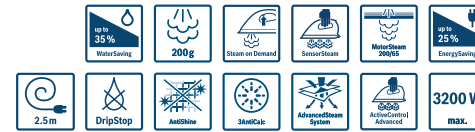

TDA5024214

اتو بخار Sensixx'x DA50 SensorSecure
آبی پزرنک / آبی یخی

- توان: حداکثر ۲۴۰۰ وات
- فشار بخار ۱۸۰ گرمی
- بخاردهی مداوم ۴۰ گرم / دقیقه
- سیستم بخاردهی پیشرفته: پخش بهینه بخار با بهره گیری از طراحی جدید و پیشرفته کفی اتو
- کفی CeraniumGlissée با کانال های بخار و طراحی ۳ فازی - برای انتشار ایده آل بخار و حرکت روان اتو
- تنظیمات متنوع بخار و دما
- تنظیمات سه گانه ضد رسوب: عملکرد سه گانه تمیزی اتوماتیک
- بخاردهی عمودی
- طراحی ارگونومیک
- قابلیت اسپری کردن آب
- قابلیت جلوگیری از چکه کردن
- سنسور ایمنی SensorSecure: اتو هنگامی که پایین گذاشته شود، خاموش می شود و هنگامی که دوباره برداشته می شود، به سرعت داغ می شود

TDA7030214

اتو بخار Sensixx'x DA70 SensorSecure
بنفش / زغالی

- توان: ۳۰۰۰ وات
- فشار بخار ۲۰۰ گرم
- بخاردهی مداوم ۵۰ گرم / دقیقه
- سیستم بخاردهی پیشرفته: پخش بهینه بخار با بهره گیری از طراحی جدید و پیشرفته کفی اتو
- کفی CeraniumGlissée با خطوط لعابی تعبیه شده برای حرکت بهتر اتو روی پارچه، کانال های بخار و طراحی ۳ فازی - برای انتشار ایده آل بخار و حرکت روان اتو
- تنظیمات متنوع بخار و دما
- i-temp: تنظیمات حرارتی یکسان برای تمامی الیاف
- تنظیمات سه گانه ضد رسوب: عملکرد سه گانه تمیزی اتوماتیک
- طراحی ارگونومیک
- قابلیت اسپری کردن آب
- قابلیت جلوگیری از چکه کردن
- کابل ۲٫۵ متری بسیار بلند با محفظه کابل جمع کن سنسور ایمنی
- SensorSecure: اتو هنگامی که پایین گذاشته شود، خاموش می شود و هنگامی که دوباره برداشته می شود، به سرعت داغ می شود
- حجم مخزن: ۳۸۰ میلی لیتر