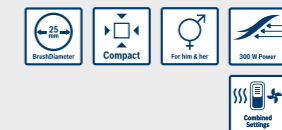

PHA1151
سشوار برس دار
Style to Go
مشکی، لیمویی

- توان: ۳۰۰ وات
- طراحی منحصر به فرد در ابعاد کوچک
- کلید ترکیبی کشویی برای تنظیمات سرعت و دما
- برس گرد ثابت با قطر ۲۵ میلیمتر برای مدل های مختلف مو، حالت دادن سریع یا تک رشته کردن موها
- قابلیت تغییر ولتاژ برای استفاده در نقاط مختلف دنیا
- دارای سیم چرخان برای سهولت در حرکت دادن
- حلقه آویختن
- سیستم محافظت در برابر دمای بیش از حد