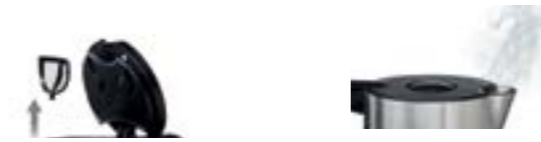

فیلتر استیل ضد رسوب

دسته راحت ارگونومیک

کتری مدرج برای اندازه گیری آب