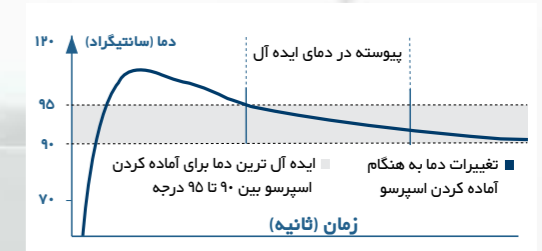

رایحه واقعی و طعم کامل قهوه با تکنولوژی حرارتی هوشمند SensoFlow

بالاترین درجه فرآیند دم شدن یک اسپرسو مابین 90 تا 95 درجه سانتیگراد می باشد. چنانچه دما پایین تر از این حد باشد، دانه های قهوه طعم کامل خود را آزاد نمی کنند. و چنانچه دما بالاتر از این حد باشد، قهوه به سرعت می سوزد. در دستگاه قهوه ساز بوش سیستم SensoFlow در طول فرآیند دم، دما را در بالاترین حد ایده آل نگه می دارد. نتیجه این ویژگی یک اسپرسوی خوش بو با طعمی غیرقابل وصف است.