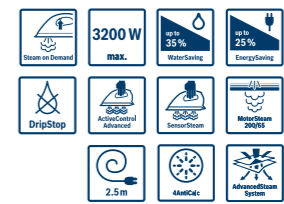

- توان: حداکثر ۳۲۰۰ وات
- موتور بخار MotorSteam: نفوذ عمیق تر بخار
- فشار بخار ۲۲۰ گرمی
- بخاردهی مداوم ۶۵ گرم / دقیقه
- سیستم بخاردهی پیشرفته: انتشار بهینه بخار با بهره گیری از طراحی جدید و پیشرفته کفی اتو
- کفی CeraniumGlissée با خطوط لعابی تعبیه شده برای حرکت بهتر اتو روی پارچه، کانال های بخار و طراحی ۳ فازی - برای انتشار ایده آل بخار و حرکت روان اتو
- برنامه بهداشت: از بین بردن ۹۹٪ باکتری ها در تمامی الیاف قابل اتوکشی
- i-temp پیشرفته: تنظیمات حرارتی یکسان برای تمامی الیاف قابل اتو کشی
- امکان تنظیم بخار در ۳ سطح مختلف برای مراقبت بهینه از تمامی الیاف
- طراحی ارگونومیک
- تنظیمات متنوع دما
- قابلیت اسپری کردن آب
- قابلیت جلوگیری از چکه کردن
- حجم مخزن: ۴۰۰ میلی لیتر