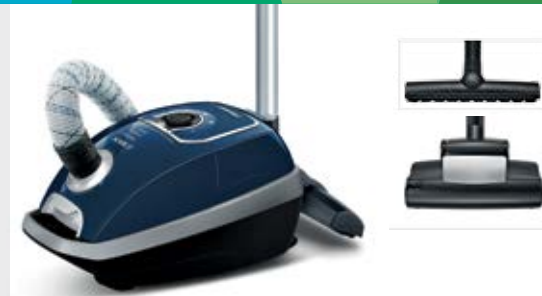

BSGL52531
جاروبرقی کیسه دار مشکی
Free'e ProPower

- توان: حداکثر ۲۵۰۰ وات
- موتور توپی ۳۶۰ درجه برای حداکثر انعطاف پذیری شلنگ
- AirBumper™ شفاف برای محافظت از میلمان و دیوار
- قابلیت تنظیم قدرت مکش
- دکمه بزرگ خاموش/روشن کردن
- برس نظافت قابل تنظیم
- ۲ قطعه لوازم جانبی - برس ائناپه و درزها
- سیستم کنترل جریان هوا
- سیستم ایمنی هوا
- فیلتراسیون HEPA
- کیسه گرد و غبار جایگزین: GXXL
- کیسه ۴٫۵ لیتری قفل دار MegaFlit SuperTEX
- شعاع عملکرد: ۱۵ متر

BGL7200
جاروبرقی کیسه دار قرمز روشن
Ergomaxx'x

- توان: حداکثر ۲۰۰۰ وات
- موتور جدید پیشرفته HiSpin با تیغه های آیرودینامیکی و جریان هوای کالیبره شده برای بهترین مکش گرد و غبار با پایین ترین مصرف انرژی
- سیستم PowerProtect: برای نهایت کارایی تمیزکنندگی، حتی زمانی که کیسه گرد و غبار پر باشد
- دارای فیلتر HEPA قابل شست و شوی بهداشتی برای خروج هوای پاکیزه
- کیسه گرد و غبار جایگزین: تمام مدل های G
- برس نظافت قابل تنظیم
- ۳ نوع برس جانبی متصل به لوله تلسکوپی: برس حرفه ای، برس ائناپه و برس میلمان
- کیسه گرد و غبار ۵ لیتری
- شعاع عملکرد: ۱۲ متر
- هشداردهنده الکترونیکی تعویض کیسه گرد و غبار
- AirBumper™ شفاف برای محافظت از میلمان و دیوار

BGL72234
جاروبرقی کیسه دار سفید
Ergomaxx'x

- توان: حداکثر ۲۲۰۰ وات
- موتور جدید پیشرفته HiSpin با تیغه های آیرودینامیکی و جریان هوای کالیبره شده برای بهترین مکش گرد و غبار با پایین ترین مصرف انرژی
- سیستم PowerProtect: برای نهایت کارایی تمیزکنندگی، حتی زمانی که کیسه گرد و غبار پر باشد
- دارای فیلتر HEPA قابل شست و شو
- کیسه گرد و غبار جایگزین: تمام مدل های G
- برس نظافت قابل تنظیم
- برس نظافت نرم، مناسب برای تمیز کردن زمین های حساس مانند پارکت
- ۳ نوع برس جانبی متصل به لوله تلسکوپی: برس حرفه ای، برس ائناپه و برس میلمان
- کیسه گرد و غبار ۵ لیتری
- شعاع عملکرد: ۱۲ متر
- هشداردهنده الکترونیکی تعویض کیسه گرد و غبار
- AirBumper™ شفاف برای محافظت از میلمان و دیوار