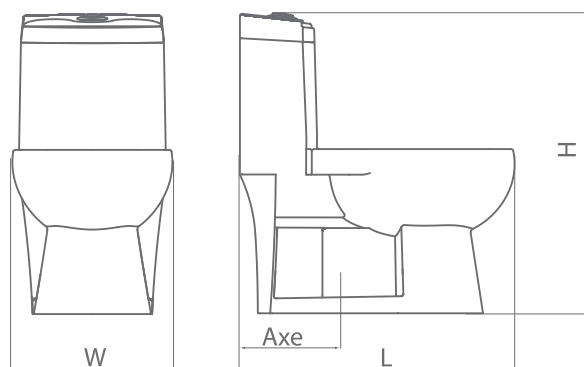

Valeria

Type	L	W	H	Axe
Washdown (S-trap)	740	390	750	220 mm

Luisa

Type	L	W	H	Axe
Washdown (S-trap)	560	360	690	200 mm

One piece Toilet

Helena

Type	L	W	H	Axe
Washdown (S-trap)	625	375	668	120 mm

Daphne

Bidet Water Closet

Vanity Wash Basin

Avina

Type	Size(cm)	L	W	H
Vessel Wash Basin	60	600	400	145 mm

Fittonia

Type	Size(cm)	L	W	H
Vessel Wash Basin	50	500	400	170 mm
	60	600	400	170 mm
	70	700	400	170 mm

Vanity Wash Basin

Pedestal Wash Basin

Eshal

Size (cm)	L	W	H
65	645	512	885 mm

Monica

Size (cm)	L	W	H
50	505	425	865 mm
60	620	505	890 mm

Azalia

Size (cm):	L	W	H
	620	505	890 mm

Regal

Type	L	W	H
Half Deep	540	440	270 mm
Flat	540	445	235 mm

Lili

Type	L	W	H
Flat	585	475	225 mm
Deep	575	475	255 mm

Shower Tray

Regal

Size _(cm) :	L	W	H
	800	800	145 mm

Viola

Size _(cm) :	L	W	H
	700	700	105 mm
	800	800	110 mm