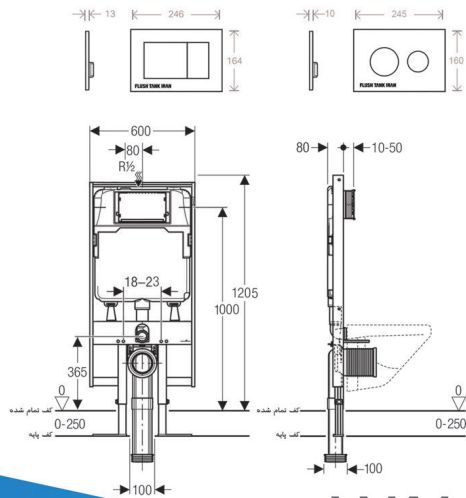

## مدل وال هنگ

عرض (با فریم فلزی): ۵۸۵ mm  
 ضخامت (با محافظه): ۸۰ mm  
 ارتفاع (با فریم فلزی): ۱۳۶۰-۱۱۶۰ mm  
 ۲ و ۸ لیتر

## مدل کلاسیک

عرض: ۵۱۵ mm  
ضخامت (بماحافه): ۸۰ mm  
ارتفاع: ۶۹۰ mm  
۲ و ۸ لیتر

عرض: ۵۲۰ mm  
ضخامت (بماحافه): ۸۵ mm  
ارتفاع: ۵۵۰ mm  
۲ و ۸ لیتر

- جنس بدنه تانک High Resistance BL Polyethylene
- بدنه فوق باریک (ضخامت ۸cm)
- قابلیت نصب پلیت GEBERIT سری SIGMA
- طراحی بر اساس GEBERIT UP720 سویس
- کاور سه لایه جلوگیری از تعریق و عایق صدا
- شناور دیافراگمی بدون صدا
- تخلیه دو زمانه قابلیت تنظیم از ۲ - ۸ لیتر
- صرفه جویی در مصرف آب
- DVD راهنمای نصب با جزئیات تعمیر و نگهداری
- نظافت آسان سرویس بهداشتی
- استفاده از لوله خرطومی فشار قوی و افزایش
- انعطاف پذیری نصب در هر قسمت از سرویس بهداشتی
- ۱۰ سال گارانتی و خدمات قبل و بعد از فروش مادام العمر
- استاندارد EN-14055 اروپا