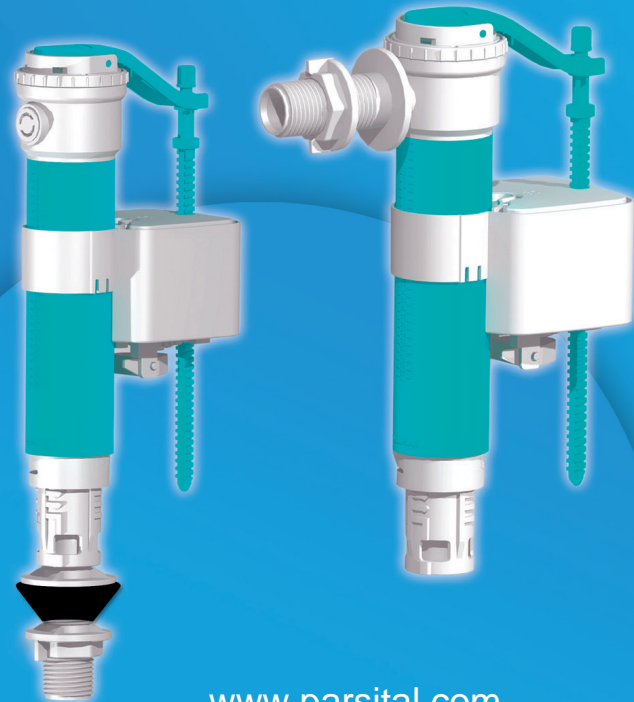

### مشخصات پارس :

- مجهز به هارد فلوتر و پمپ مکشی
- آبگیری و تخلیه قابل تنظیم تا ۱۰ لیتر
- قابلیت نصب شناور از دو طرف
- استاندارد EN-14055
- ۱۲۶ ماه گارانتی و وارانته مادام العمر
- ابعاد محصول (طول\*عرض\*ارتفاع):  
mm ۳۲۰\*۱۹۰\*۴۹۰

## اکسسوری حمام (شامپو باکس)

- قابلیت نصب در کنج و وسط
- دارای طبقات متحرک
- درب نیمه خودکار
- ۱۰ سال گارانتی