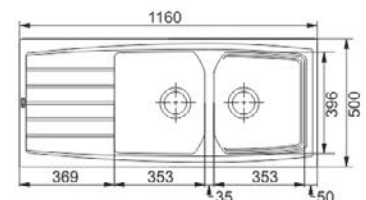

ACG 610-86-962

ACG 610-86-966

Size: 860 x 500 mm
Bowl Depth: 226 mm
Cabinet Size: 80 cm

MARIS

MRG 620-927

MRG 620-928

MRG 620-929

Size: 860 x 500 mm
 Bowl Depth: 200 mm
 Cabinet Size: 80 cm

MYTHOS FUSION

MTF 651-992 (R)

MTF 651-981 (L)

MTF 651-977 (R)

MTF 651-988 (L)

Size: 1000 x 515 mm
 Bowl Depth: 214/153 mm
 Cabinet Size: 60 cm

CALYPSO

COG 621-210

COG 621-389

Size: 1160 x 500 mm
 Bowl Depth: 200 mm
 Cabinet Size: 80 cm

ATMOSFERA

ATG 621-451

ATG 621-453

ATG 621-455

ATG 621-344

ATG 621-459

Size: 1160 x 500 mm
 Bowl Depth: 217 mm
 Cabinet Size: 80 cm

BOSTON

BFG 621-993

Black

BFG 621-992

Grafite

BFG 621-995

White