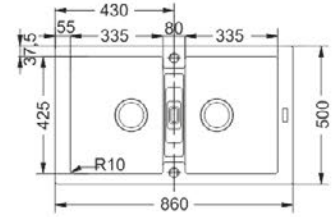

KBG 110-34-824

Size: 367 x 460 mm
Bowl Depth: 213 mm
Cabinet Size: 45 cm

KUBUS

KBG 110-50-818

KBG 110-50-819

KBG 110-50-817

Size: 540 x 440 mm
Bowl Depth: 200 mm
Cabinet Size: 60 cm

ACQUARIO LINE

ACG 610-86-962

ACG 610-86-966

Size: 860 x 500 mm
Bowl Depth: 226 mm
Cabinet Size: 80 cm

MARIS

MRG 620-927

MRG 620-928

MRG 620-929

Size: 860 x 500 mm
 Bowl Depth: 200 mm
 Cabinet Size: 80 cm