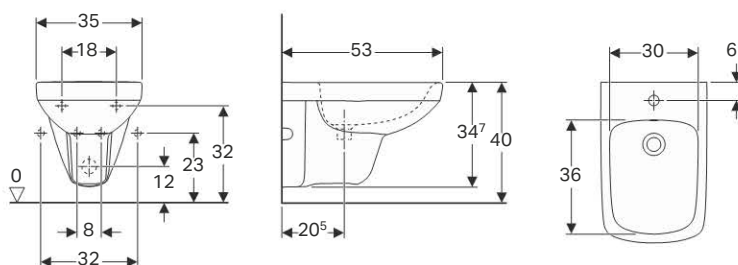

#### Geberit Abalona Square wall-hung bidet