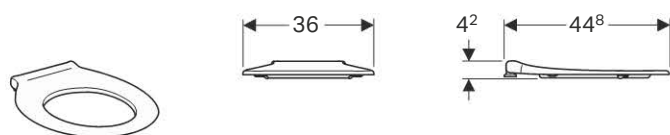

### Geberit Abalona WC seat ring, barrier-free