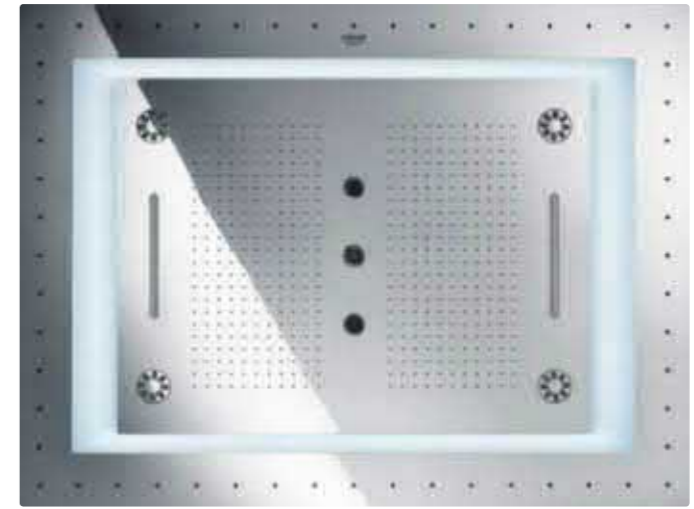

27 479 000
Rainshower Allure 230

26 479 000
Rainshower 310 SmartActive
Cube

26 475 000
Rainshower 310 SmartActive

RAINSHOWER
SMARTACTIVE

26 373 001
Rainshower F-Series 40"
AquaSymphony 1016 mm x 762 mm

27 865 000
Rainshower F-Series 20"
508 mm x 508 mm