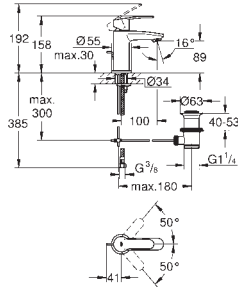

23 037 002

chrome

128.00

**Eurostyle Cosmopolitan**

**Single-lever basin mixer 1/2"**

**S-Size**

**single hole installation**

metal lever