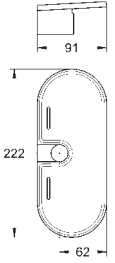

for Tempesta shower rails 27 519 / 27 520 /  
27 521 / 27 522 / 27 523 / 27 524  
for Euphoria shower rails 27 499 / 27 500

27 596 000

chrome

6.50

**GROHE EasyReach tray**

Acrylic  
for Tempesta and Euphoria  
shower rails Ø 22 mm