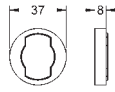

GROHE EUPHORIA

Ref. No.

Colour

Price netto (€)

48 051 000

chrome

6.30

Compensation disc

for Tempesta shower rails 27 519 / 27 520 /
27 521 / 27 522 / 27 523 / 27 524
for Euphoria shower rails 27 499 / 27 500

27 596 000

chrome

6.50