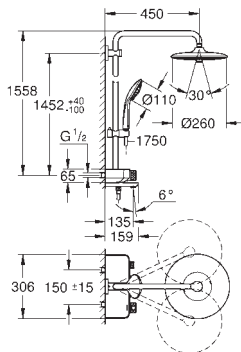

## Euphoria SmartControl System 260 Mono