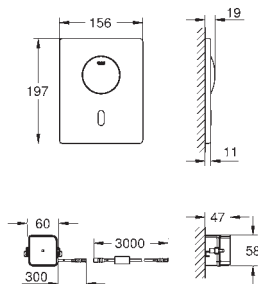

**37 419 000**

chrome

803.00

**37 419 SD0**

stainless steel

827.00

**Tectron Skate**

**Infra-red electronic for WC flushing cistern**