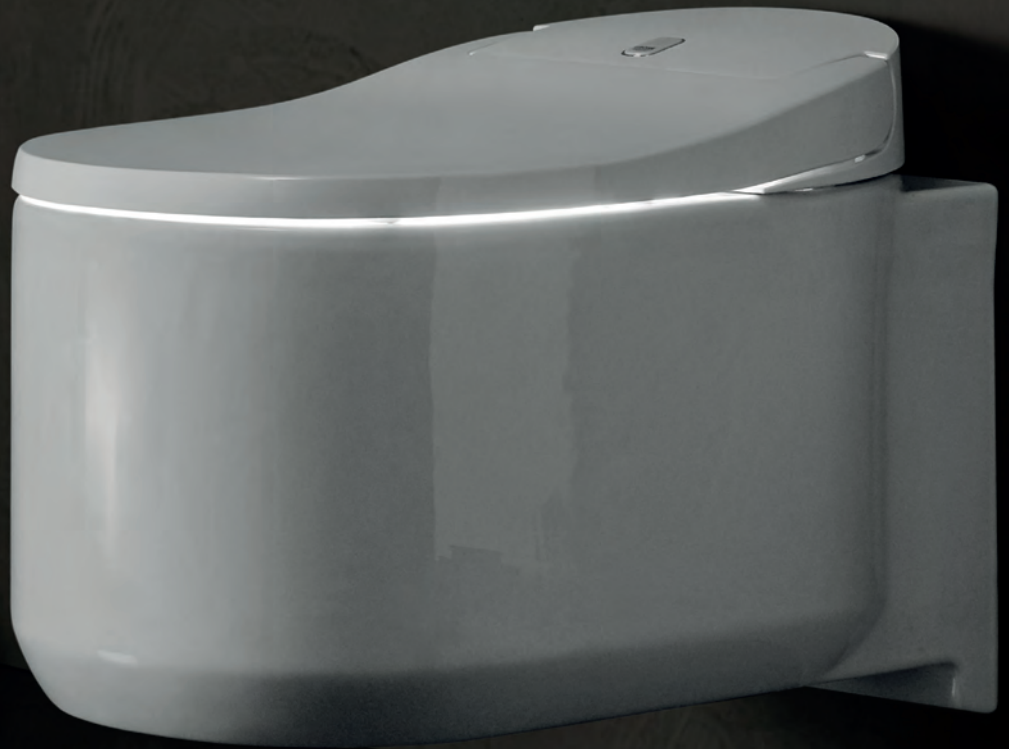

# GROHE SENSIA SHOWER TOILETS

**CONTENTS**

Shower toilet

Sensia IGS

601

Sensia Arena

605

SHOWER TOILET