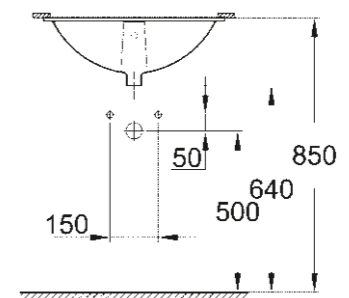

* With PureGuard