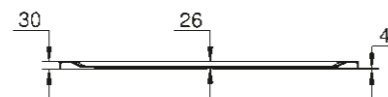

39 308 000*
Universal shower tray 90 cm x 120 cm