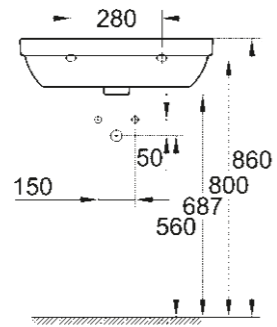

39 335 000
39 335 00H*
Wall hung basin
60 cm

39 336 000
39 336 00H*
Wall hung basin
55 cm

39 337 000
39 337 00H*
Countertop basin
60 cm

39 324 000
39 324 00H*
Handrinse basin
45 cm

39 327 000
39 327 00H*
Mini handrinse basin
37 cm