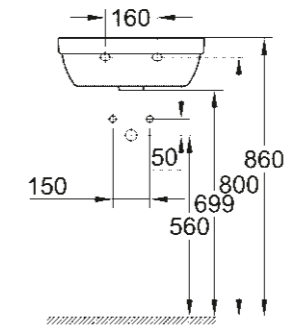

39 335 000
39 335 00H*
Wall hung basin
60 cm

39 336 000
39 336 00H*
Wall hung basin
55 cm

39 337 000
39 337 00H*
Countertop basin
60 cm

39 324 000
39 324 00H*
Handrinse basin
45 cm

39 327 000
39 327 00H*
Mini handrinse basin
37 cm