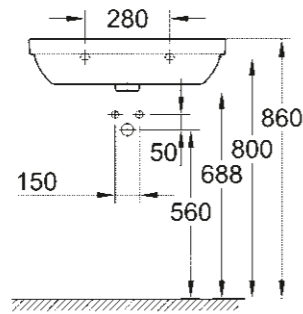

39 335 000
39 335 00H*
Wall hung basin
60 cm

39 336 000
39 336 00H*
Wall hung basin
55 cm

39 337 000
39 337 00H*
Countertop basin
60 cm

39 324 000
39 324 00H*
Handrinse basin
45 cm

39 327 000
39 327 00H*
Mini handrinse basin
37 cm