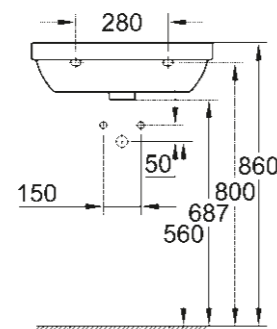

39 335 000
39 335 00H*
Wall hung basin
60 cm

39 336 000
39 336 00H*
Wall hung basin
55 cm

39 337 000
39 337 00H*
Countertop basin
60 cm

39 324 000
39 324 00H*
Handrinse basin
45 cm

39 327 000
39 327 00H*
Mini handrinse basin
37 cm