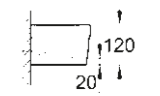

39 335 000
39 335 00H*
Wall hung basin
60 cm

39 336 000
39 336 00H*
Wall hung basin
55 cm

39 337 000
39 337 00H*
Countertop basin
60 cm

39 324 000
39 324 00H*
Handrinse basin
45 cm

39 327 000
39 327 00H*
Mini handrinse basin
37 cm