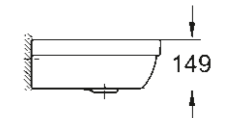

39 335 000
39 335 00H*
Wall hung basin
60 cm

39 336 000
39 336 00H*
Wall hung basin
55 cm

39 337 000
39 337 00H*
Countertop basin
60 cm

39 324 000
39 324 00H*
Handrinse basin
45 cm

39 327 000
39 327 00H*
Mini handrinse basin
37 cm