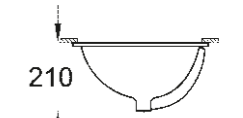

* With PureGuard