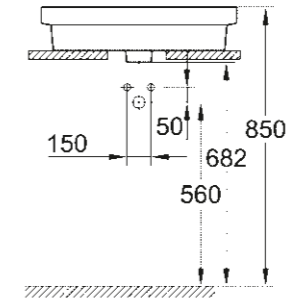

39 335 000
39 335 00H*
Wall hung basin
60 cm

39 336 000
39 336 00H*
Wall hung basin
55 cm

39 337 000
39 337 00H*
Countertop basin
60 cm

39 324 000
39 324 00H*
Handrinse basin
45 cm

39 327 000
39 327 00H*
Mini handrinse basin
37 cm