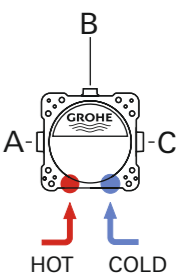

FLOW PERFORMANCE SINGLE-LEVER-MIXER

A	B	C
X	☞	X
X	X	☞
X	☞	☞
X	☞	☞
☞	☞	☞
☞	☞	☞
☞	☞	☞
☞	☞	☞

*does not apply to Allure Brillant

1-FUNCTION		1 bar	2 bar	3 bar	4 bar	5 bar	6 bar
	outlet B or C	17	24.5	30	34.5	38.5	42
2-FUNCTION		1 bar	2 bar	3 bar	4 bar	5 bar	6 bar
	outlet B	15.5	22	27	31	35	38
	outlet C	15.5	22	27	31	35	38
3-FUNCTION		1 bar	2 bar	3 bar	4 bar	5 bar	6 bar
	outlet A	15.5	22	27	31	35	38
	outlet B	15.5	22	27	31	35	38
	outlet C	15.5	22	27	31	35	38

Flow performance in l/min