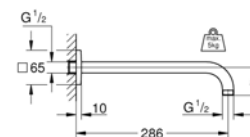

27709000
GROHE Rainshower
Shower Arm 286 mm
Chrome