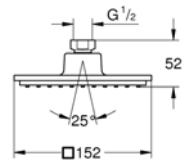

## GROHE Euphoria 110 Champagne

Shower Rail Set 3 Sprays  
Shower Rail, 600 mm  
Chrome

**27705000**

**GROHE Euphoria Cube 150**

Head Shower 1 Spray  
152 x 152 mm  
Chrome

**32837000**

**GROHE Tempesta Cosmopolitan 200**