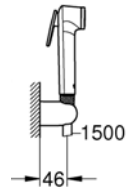

GROHE Tempesta Cosmopolitan 200

Flexible Shower Hose
150 mm
Chrome