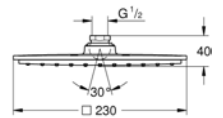

26685000

GROHE Tempesta 250 Cube

Head Shower 1 Spray
250 x 250 mm
Chrome