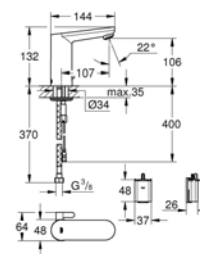

S-size

Chrome