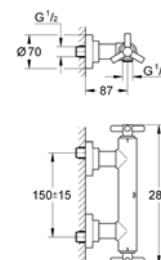

# Veris

**23064000**

**GROHE Veris**

Single-lever Basin Mixer 1/2"

M-Size

Chrome

**32195000**

**GROHE Veris**