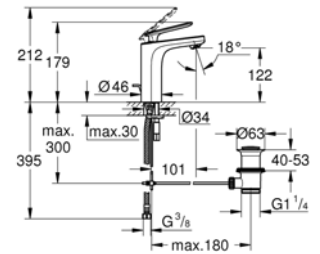

# Veris

**23064000**

**GROHE Veris**

Single-lever Basin Mixer 1/2"

M-Size

Chrome

**32195000**

**GROHE Veris**