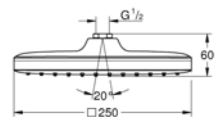

Head Shower 1 Spray  
Ø 200 mm  
Chrome

**27479000**

**GROHE Rainshower Allure 230**

Head Shower 1 Spray  
230 x 230 mm  
Chrome

**26685000**

**GROHE Tempesta 250 Cube**

Head Shower 1 Spray  
250 x 250 mm  
Chrome