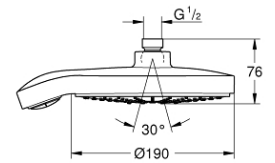

27 765 000
Power&Soul Cosmopolitan 190 Head shower +4 sprays