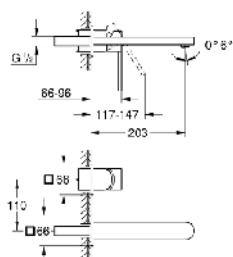

Plus

32 612 003

Basin mixer 1/2
Size-S

32 618 003

Basin mixer 1/2
Size-XL

23 406 000

Basin mixer 1/2
Size-XL

33 577 003