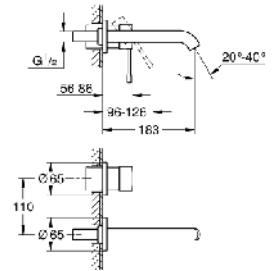

Single-lever basin mixer 1/2
Size-L

32 901 001 32 901 DC1 32 901 ***
 BE GL DA A0
 EN GN DL AL

Basin mixer, 1/2
Size-XL

19 408 001 19 408 DC1 19 408 ***
 BE GL DA A0
 EN GN DL AL

2-hole basin mixer
Size-M