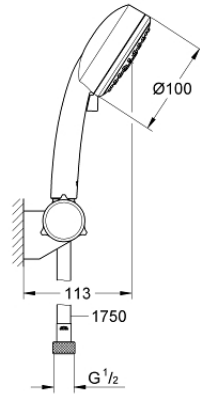

27 584 002

Tempesta Cosmopolitan 100 Shower set 3 sprays