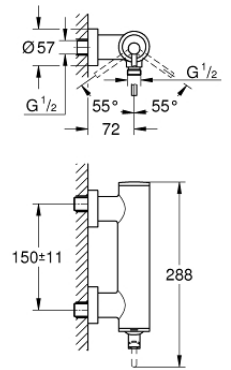

32 650 003 32 650 DC3 32 650 AL3

Single-lever shower mixer 1/2