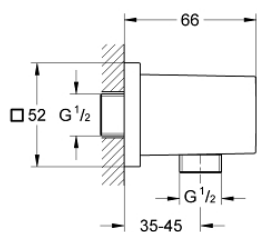

27 704 000
Euphoria Cube Shower outlet elbow, 1/2

26 370 000
Euphoria Cube Shower outlet elbow, 1/2

27 190 000

Veris Shower Outlet Elbow

26 370 000

Euphoria Cube Shower outlet elbow, 1/2

27 704 000

Euphoria Cube Shower outlet elbow, 1/2