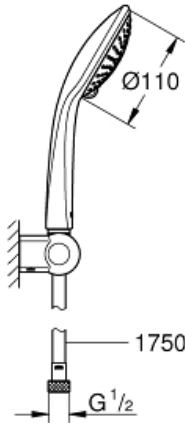

27 355 000
Euphoria 110 Champagne Wall holder set 3 sprays