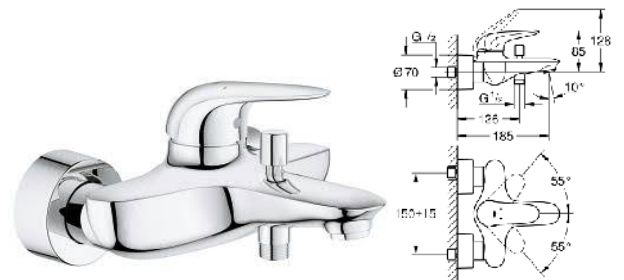

19 571 LS3

29 097 003
2-hole basin mixer
M-Size

29 097 LS3

33 590 003 — **33 590 LS3**
Single-lever shower mixer 1/2

23 722 003 — **23 722 LS3**
Single-lever shower mixer 1/2

33 591 003 — **33 591 LS3**
Single-lever bath/shower mixer 1/2