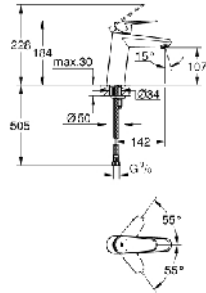

Eurodisc Cosmopolitan

23 449 002
Basin mixer 1/2
M-Size