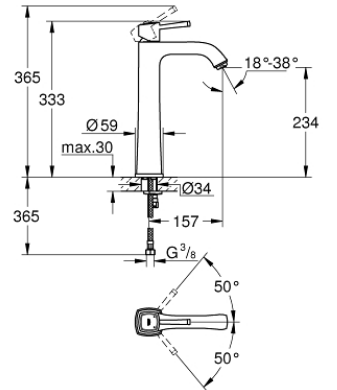

BauEdge Single-lever shower mixer 1/2

Grandera

- 23 303 000
- 23 303 DA0
- 23 303 A00
- 23 303 IG0
- 23 303 GL0
- 23 303 AL0

Basin mixer, 1/2
Size-M

- 23 313 000
- 23 313 IG0

Basin mixer 1/2
Size-XL

- 20 417 000
- 20 417 IG0

Three-hole basin mixer 1/2
Size-S

- 19 929 000
- 19 929 IG0

2-hole basin mixer
Size-S

- 23 316 000
- 23 316 IG0

Single-lever shower mixer 1/2

- 23 317 000
- 23 317 IG0

Shower mixer 1/2

24 067 000  24 067 DA0 
 24 067 IG0  24 067 GL0 