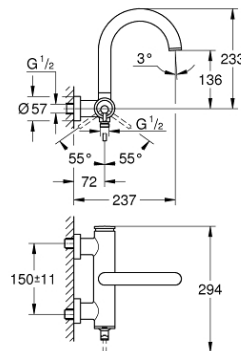

32 652 003 32 652 DC3 32 652 AL3

Single-lever bath/shower mixer 1/2