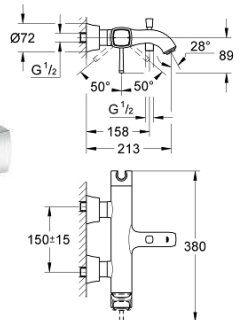

Three-hole basin mixer 1/2
Size-S

- 19 929 000
- 19 929 IG0

2-hole basin mixer
Size-S

- 23 316 000
- 23 316 IG0

Single-lever shower mixer 1/2

- 23 317 000
- 23 317 IG0

Shower mixer 1/2

24 067 000  24 067 DA0 
 24 067 IG0  24 067 GL0 