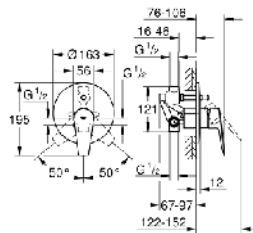

29 079 001

BauEdge Single-lever bath/shower mixer 1/2