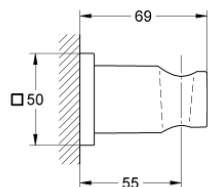

27 188 000
Veris hand Shower holder

28 690 000
Sena Wall hand Shower holder

27 056 000
Rainshower Wall hand Shower holder

27 074 000 **29 118 DC0** **29 118 *****
Rainshower Wall hand Shower holder

Shower Accessories