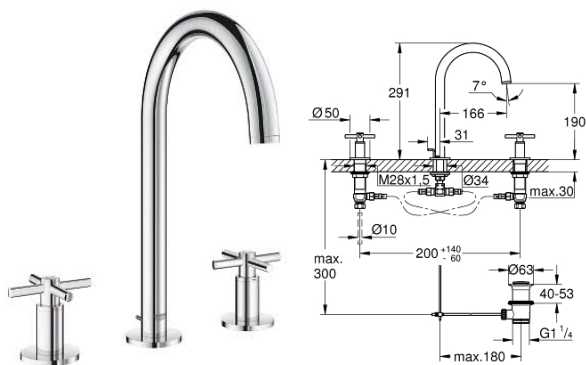

Basin mixer 1/2
Size-XL

192 87 003  **87 192 DC3**  **87 192 AL3** 

Three-hole basin mixer 1/2
Size-M

20 164 003  **20 164 DC3**  **20 164 AL3** 

3-hole basin mixer

26 003 003  **26 003 DC3**  **26 003 AL3** 