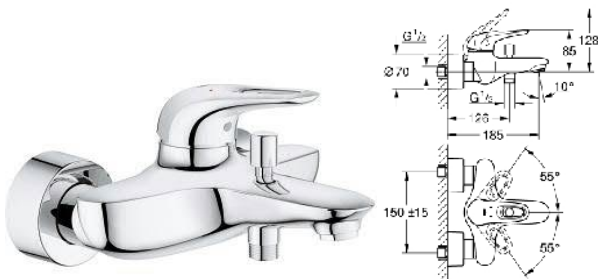

19 571 LS3

29 097 003
2-hole basin mixer
M-Size

29 097 LS3

33 590 003 — **33 590 LS3**
Single-lever shower mixer 1/2

23 722 003 — **23 722 LS3**
Single-lever shower mixer 1/2

33 591 003 — **33 591 LS3**
Single-lever bath/shower mixer 1/2