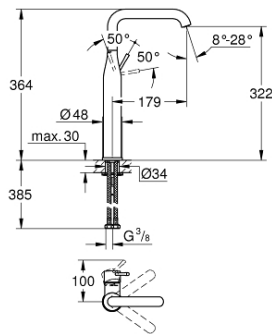

Single-lever basin mixer 1/2
Size-L

32 901 001 32 901 DC1 32 901 ***
 BE GL DA A0
 EN GN DL AL

Basin mixer, 1/2
Size-XL

19 408 001 19 408 DC1 19 408 ***
 BE GL DA A0
 EN GN DL AL

2-hole basin mixer
Size-M