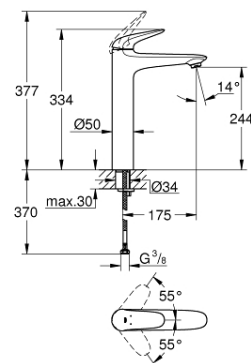

33 558 LS3

23 707 003
Basin mixer 1/2
S-Size

23 707 LS3

23 570 003
Basin mixer 1/2
XL-Size

23 570 LS3

23 719 003
Basin mixer 1/2
XL-Size

23 719 LS3

19 571 003
2-hole basin mixer
M-Size