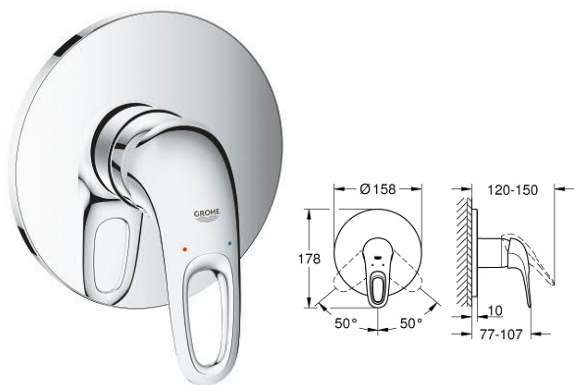

24 048 003 — **24 048 LS3**
Single-lever shower mixer trim