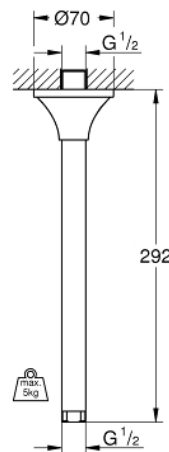

Three-hole basin mixer 1/2
Size-S

- 19 929 000
- 19 929 IG0

2-hole basin mixer
Size-S

- 23 316 000
- 23 316 IG0

Single-lever shower mixer 1/2

- 23 317 000
- 23 317 IG0

Shower mixer 1/2

24 067 000  24 067 DA0 
 24 067 IG0  24 067 GL0 

Single-lever shower mixer trim

24 068 000  24 068 DA0 
 24 068 IG0  24 068 GL0 

Single-lever mixer with 2-way diverter

23 316 000  23 316 IG0  23 318 DA0 

Single-lever shower mixer 1/2

27 974 000  27 974 IG0  27 974 DA0 

Head shower 1 spray

27 982 003  27 982 IG0  27 982 AL3 

Shower ceiling arm 292 mm

- 23 318 000
- 23 318 DA0
- 23 318 A00
- 23 318 IG0
- 23 318 GL0
- 23 318 AL0

Single-lever bath mixer 1/2", floor mounted

- 26 038 000
- 26 038 IG0