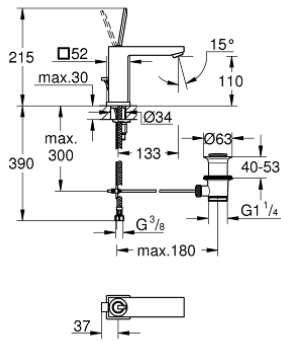

23 657 000
Basin mixer 1/2
Size-M