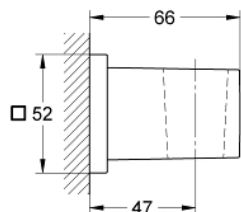

27 693 000
Euphoria Cube Wall hand Shower holder