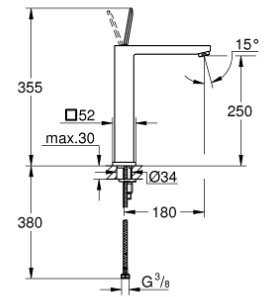

23 661 000
Basin mixer 1/2
Size-L