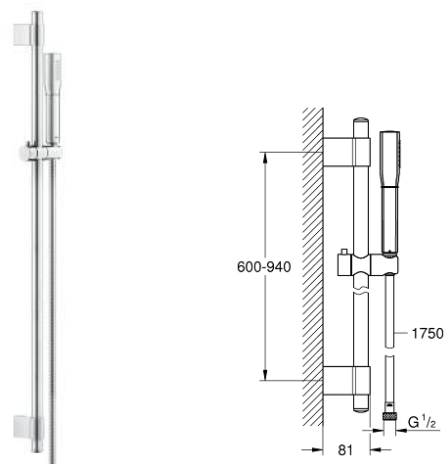

Single-lever shower mixer trim

24 068 000  24 068 DA0 
 24 068 IG0  24 068 GL0 

Single-lever mixer with 2-way diverter

23 316 000  23 316 IG0  23 318 DA0 

Single-lever shower mixer 1/2

27 974 000  27 974 IG0  27 974 DA0 

Head shower 1 spray

27 982 003  27 982 IG0  27 982 AL3 

Shower ceiling arm 292 mm

- 23 318 000
- 23 318 DA0
- 23 318 A00
- 23 318 IG0
- 23 318 GL0
- 23 318 AL0

Single-lever bath mixer 1/2", floor mounted

- 26 038 000
- 26 038 IG0

Shower rail set 1 spray

- 24 067 000
- 27 993 IG0

Wall holder set 1 spray

- 27 970 000
- 27 970 IG0
- 27 970 ***

Shower outlet elbow, 2/1"

| Lineare

23 106 001 **23 106 DC1**

Basin mixer, 1/2
Size-S