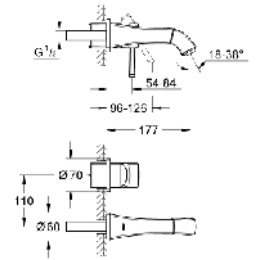

BauEdge Single-lever shower mixer 1/2

Grandera

- 23 303 000
- 23 303 DA0
- 23 303 A00
- 23 303 IG0
- 23 303 GL0
- 23 303 AL0

Basin mixer, 1/2
Size-M

- 23 313 000
- 23 313 IG0

Basin mixer 1/2
Size-XL

- 20 417 000
- 20 417 IG0

Three-hole basin mixer 1/2
Size-S

- 19 929 000
- 19 929 IG0

2-hole basin mixer
Size-S

- 23 316 000
- 23 316 IG0

Single-lever shower mixer 1/2

- 23 317 000
- 23 317 IG0

Shower mixer 1/2

24 067 000  24 067 DA0 
 24 067 IG0  24 067 GL0 