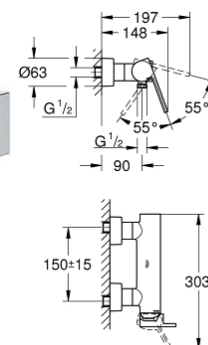

Plus

32 612 003

Basin mixer 1/2
Size-S

32 618 003

Basin mixer 1/2
Size-XL

23 406 000

Basin mixer 1/2
Size-XL

33 577 003