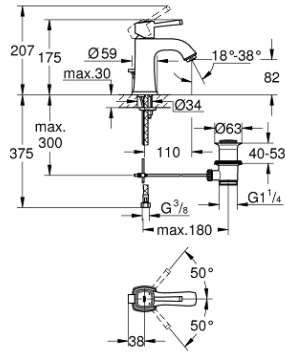

BauEdge Single-lever shower mixer 1/2

Grandera

- 23 303 000
- 23 303 DA0
- 23 303 A00
- 23 303 IG0
- 23 303 GL0
- 23 303 AL0

Basin mixer, 1/2
Size-M

- 23 313 000
- 23 313 IG0

Basin mixer 1/2
Size-XL

- 20 417 000
- 20 417 IG0