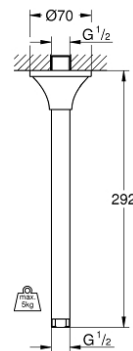

26 145 000
Rainshower Shower arm 422 mm

27 986 000
RAINSHOWER GRANDERA
Shower arm 286 mm

27 982 000
RAINSHOWER GRANDERA SHOWER
Arm ceiling 292 mm

Rainshower

27 741 000
Power&Soul Cosmopolitan 130 Wall Holder Set +4 sprays