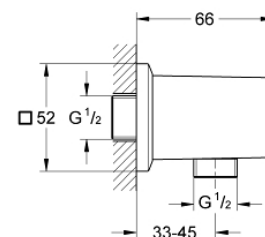

27 704 000
Euphoria Cube Shower outlet elbow, 1/2

26 370 000
Euphoria Cube Shower outlet elbow, 1/2

27 190 000

Veris Shower Outlet Elbow

26 370 000

Euphoria Cube Shower outlet elbow, 1/2

27 704 000

Euphoria Cube Shower outlet elbow, 1/2