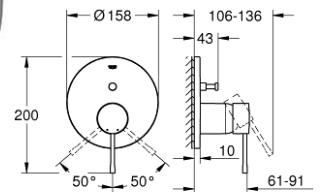

24 058 001		24 058 DC1		24 058 ***
BE		GL		DA
EN		GN		DL
				A0
				AL

Single-lever mixer with 2-way diverter