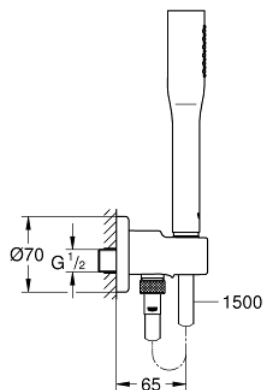

26 404 000
EUPHORIA Cosmopolitan Stick Wall Holder set 1 spray