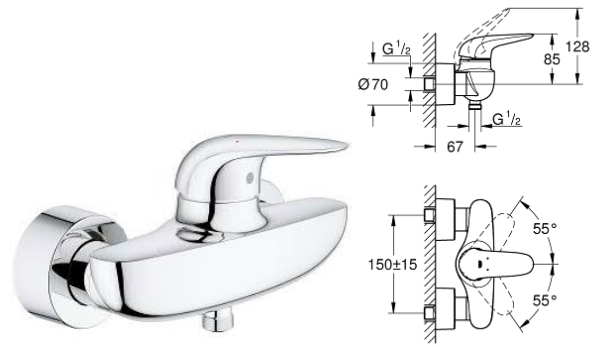

19 571 LS3

29 097 003
2-hole basin mixer
M-Size

29 097 LS3

33 590 003 — **33 590 LS3**
Single-lever shower mixer 1/2

23 722 003 — **23 722 LS3**
Single-lever shower mixer 1/2

33 591 003 — **33 591 LS3**
Single-lever bath/shower mixer 1/2