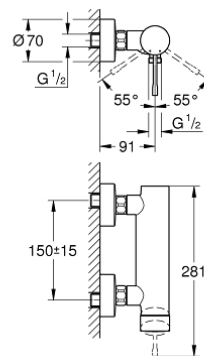

Single-lever basin mixer 1/2
Size-L

32 901 001 32 901 DC1 32 901 ***
 BE GL DA A0
 EN GN DL AL

Basin mixer, 1/2
Size-XL

19 408 001 19 408 DC1 19 408 ***
 BE GL DA A0
 EN GN DL AL

2-hole basin mixer
Size-M