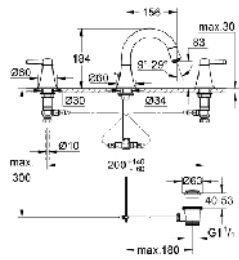

BauEdge Single-lever shower mixer 1/2

Grandera

- 23 303 000
- 23 303 DA0
- 23 303 A00
- 23 303 IG0
- 23 303 GL0
- 23 303 AL0

Basin mixer, 1/2
Size-M

- 23 313 000
- 23 313 IG0

Basin mixer 1/2
Size-XL

- 20 417 000
- 20 417 IG0

Three-hole basin mixer 1/2
Size-S

- 19 929 000
- 19 929 IG0

2-hole basin mixer
Size-S

- 23 316 000
- 23 316 IG0

Single-lever shower mixer 1/2

- 23 317 000
- 23 317 IG0

Shower mixer 1/2

24 067 000  24 067 DA0 
 24 067 IG0  24 067 GL0 