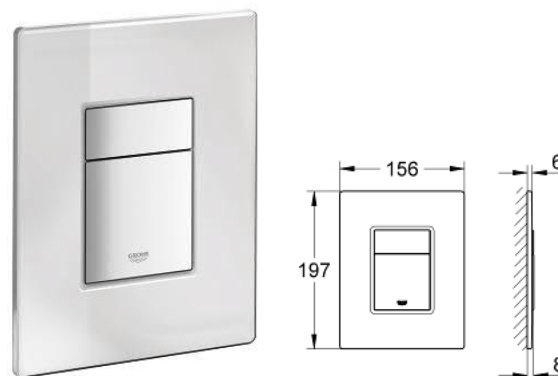

38 916 0A0
Skate Cosmopolitan Flush plate