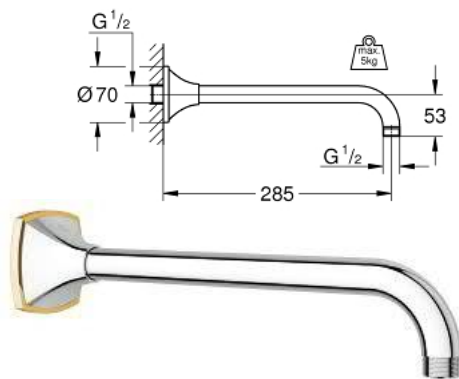

23 316 000 23 316 IG0 23 318 DA0

Single-lever shower mixer 1/2