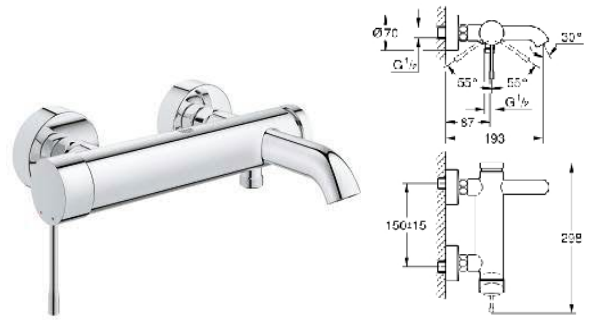

33 636 001		33 636 DC1		33 636 ***
BE		GL		DA
EN		GN		DL
				A0
				AL

Single-lever shower mixer 1/2