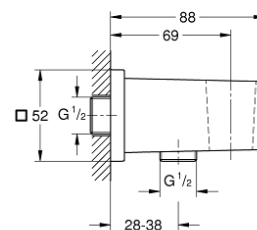

27 704 000
Euphoria Cube Shower outlet elbow, 1/2

26 370 000
Euphoria Cube Shower outlet elbow, 1/2

27 190 000

Veris Shower Outlet Elbow

26 370 000

Euphoria Cube Shower outlet elbow, 1/2

27 704 000

Euphoria Cube Shower outlet elbow, 1/2