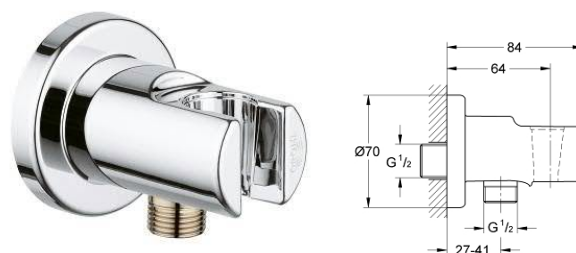

27 704 000
Euphoria Cube Shower outlet elbow, 1/2

26 370 000
Euphoria Cube Shower outlet elbow, 1/2

27 190 000

Veris Shower Outlet Elbow

26 370 000

Euphoria Cube Shower outlet elbow, 1/2

27 704 000

Euphoria Cube Shower outlet elbow, 1/2

27 707 000

Allure Brilliant Shower outlet elbow, 1/2

28 626 000
Relexa Shower outlet elbow, 1/2

28 628 000
Relexa Shower outlet elbow, 1/2

27 076 000
Rainshower Shower outlet elbow

27 057 000
Rainshower Shower outlet elbow, 1/2