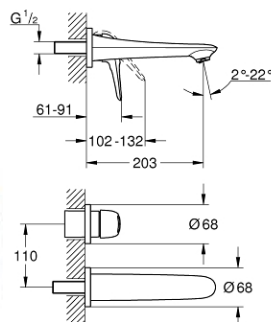

33 558 LS3

23 707 003
Basin mixer 1/2
S-Size

23 707 LS3

23 570 003
Basin mixer 1/2
XL-Size

23 570 LS3

23 719 003
Basin mixer 1/2
XL-Size

23 719 LS3

19 571 003
2-hole basin mixer
M-Size