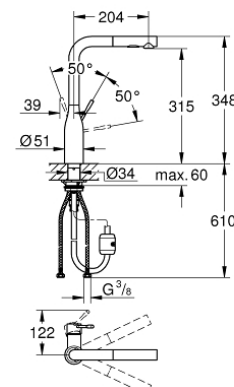

AL ●

Essence Single-lever sink mixer 2/1

30 270 000 ●

30 270 DC0 ●

30 270 ***

BE ●

GL ●

DA ●