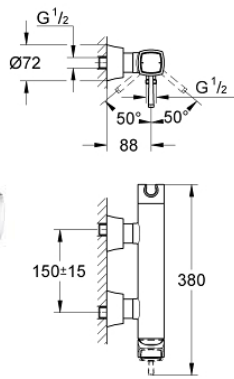

- 23 316 000
- 23 316 IG0

Single-lever shower mixer 1/2