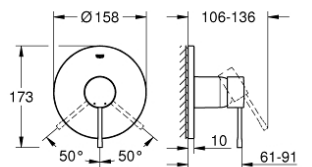

24 057 001		24 057 DC1		24 057 ***
BE		GL		DA
EN		GN		DL
				A0
				AL

Single-lever shower mixer trim