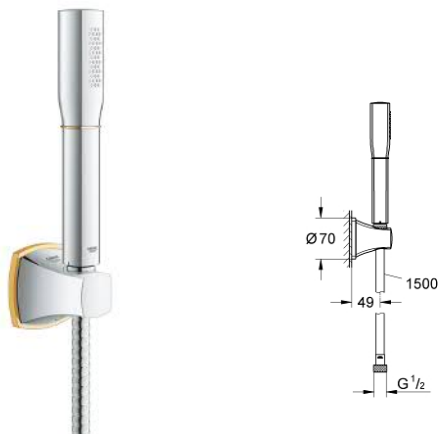

Head shower 1 spray

27 982 003  27 982 IG0  27 982 AL3 

Shower ceiling arm 292 mm

- 23 318 000
- 23 318 DA0
- 23 318 A00
- 23 318 IG0
- 23 318 GL0
- 23 318 AL0

Single-lever bath mixer 1/2", floor mounted

- 26 038 000
- 26 038 IG0

Shower rail set 1 spray

- 24 067 000
- 27 993 IG0

Wall holder set 1 spray

- 27 970 000
- 27 970 IG0
- 27 970 ***

Shower outlet elbow, 2/1"

| Lineare

23 106 001 **23 106 DC1**

Basin mixer, 1/2
Size-S