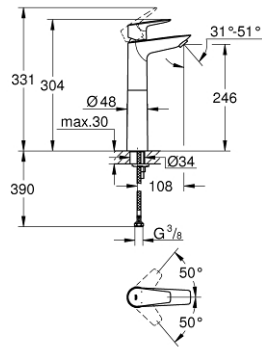

Basin mixer 1/2
Size-XL

192 87 003  **87 192 DC3**  **87 192 AL3** 

Three-hole basin mixer 1/2
Size-M

20 164 003  **20 164 DC3**  **20 164 AL3** 

3-hole basin mixer

26 003 003  **26 003 DC3**  **26 003 AL3** 

Shower mixer 1/2

26 003 003  **26 003 DC3**  **26 003 AL3** 

Shower mixer 1/2

New Bauedge

New BauEdge

23 761 001

BAUEDGE Basin mixer, 1/2
Size-XL

20 474 000