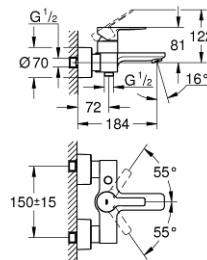

23 405 001 **23 405 DC1**

Basin mixer, 1/2
Size-XL

23 444 001 **23 444 DC1**

2-hole basin mixer
Size-L

33 865 001 **33 865 DC1**

LINEARE SINGLE-LEVER SHOWER MIXER 1/2
Size-S

33 849 001 **33 849 DC1**

Single-lever bath/shower mixer 1/2