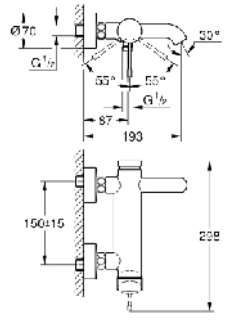

33 636 001		33 636 DC1		33 636 ***
BE		GL		DA
EN		GN		DL
				A0
				AL

Single-lever shower mixer 1/2