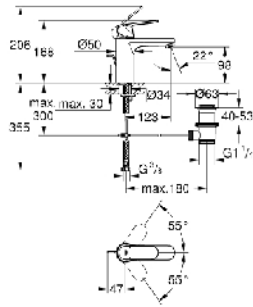

32 612 003
Basin mixer 1/2
M-Size