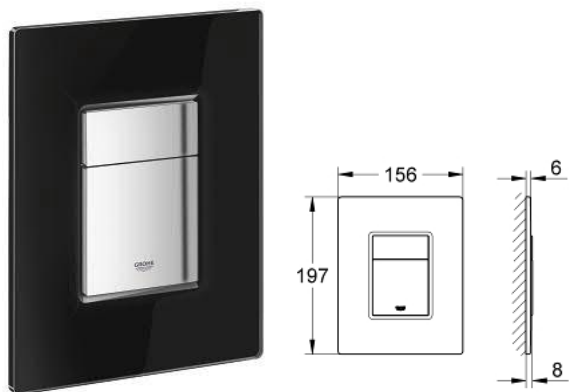

38 845 KS0 38 845 MF0 38 845 LS0
Skate Cosmopolitan Flush plate