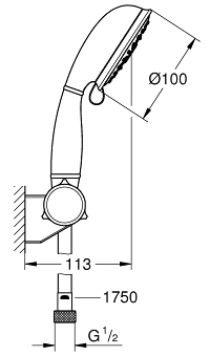

27 805 001

Tempesta Rustic 100 Wall holder set 4 sprays