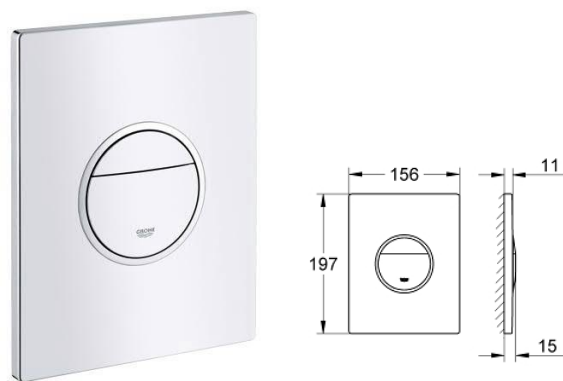

38 766 000
GROHE Ondus Wall Plate