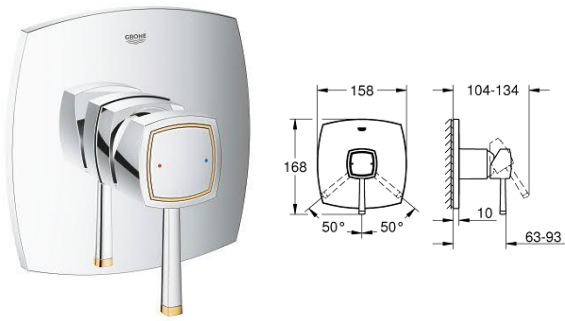

Three-hole basin mixer 1/2
Size-S

- 19 929 000
- 19 929 IG0

2-hole basin mixer
Size-S

- 23 316 000
- 23 316 IG0

Single-lever shower mixer 1/2

- 23 317 000
- 23 317 IG0

Shower mixer 1/2

24 067 000  24 067 DA0 
 24 067 IG0  24 067 GL0 