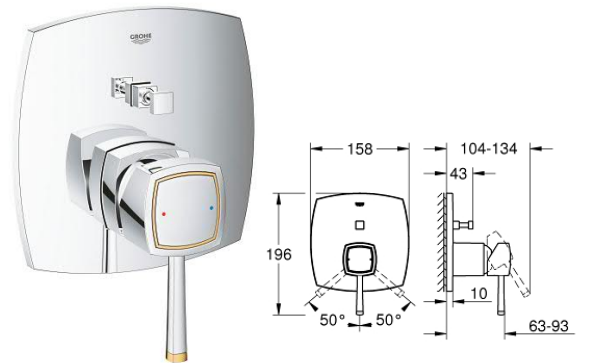

24 068 000 24 068 DA0
24 068 IG0 24 068 GL0

Single-lever mixer with 2-way diverter