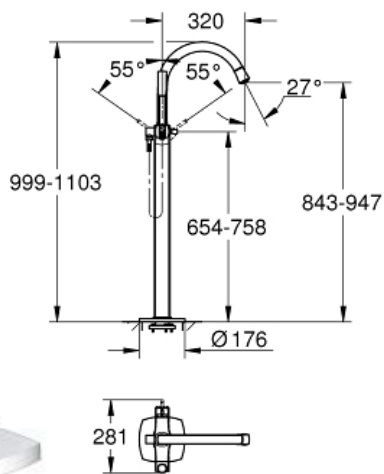

- 23 318 000
- 23 318 DA0
- 23 318 A00
- 23 318 IG0
- 23 318 GL0
- 23 318 AL0

Single-lever bath mixer 1/2", floor mounted