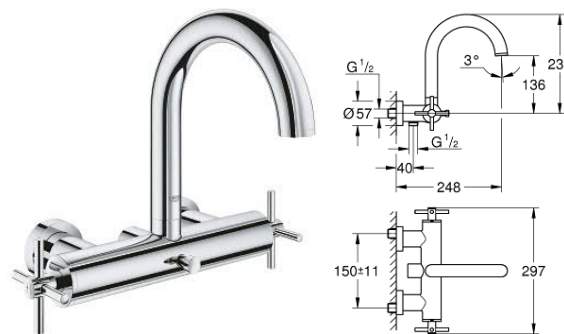

26 003 003 **26 003 DC3** **26 003 AL3**

Shower mixer 1/2