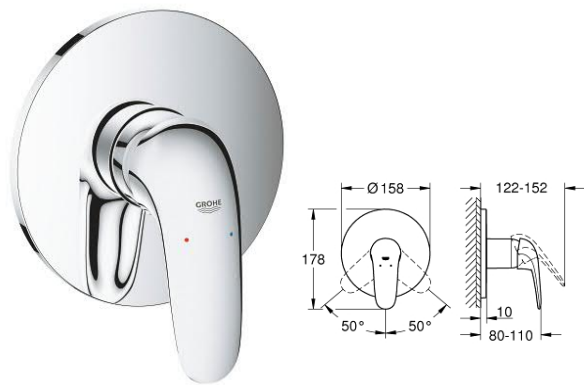

24 046 003 — **24 046 LS3**
Single-lever shower mixer trim