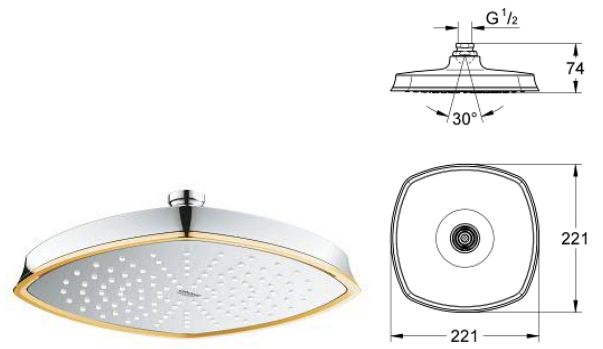

Three-hole basin mixer 1/2
Size-S

- 19 929 000
- 19 929 IG0

2-hole basin mixer
Size-S

- 23 316 000
- 23 316 IG0

Single-lever shower mixer 1/2

- 23 317 000
- 23 317 IG0

Shower mixer 1/2

24 067 000  24 067 DA0 
 24 067 IG0  24 067 GL0 

Single-lever shower mixer trim

24 068 000  24 068 DA0 
 24 068 IG0  24 068 GL0 

Single-lever mixer with 2-way diverter

23 316 000  23 316 IG0  23 318 DA0 

Single-lever shower mixer 1/2

27 974 000  27 974 IG0  27 974 DA0 

Shower rail set 1 spray

- 24 067 000
- 27 993 IG0

Wall holder set 1 spray

- 27 970 000
- 27 970 IG0
- 27 970 ***

Shower outlet elbow, 2/1"

| Lineare

23 106 001 **23 106 DC1**

Basin mixer, 1/2
Size-S