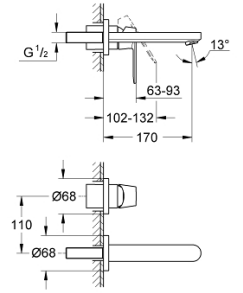

19 381 000
2-hole basin mixer
S-Size