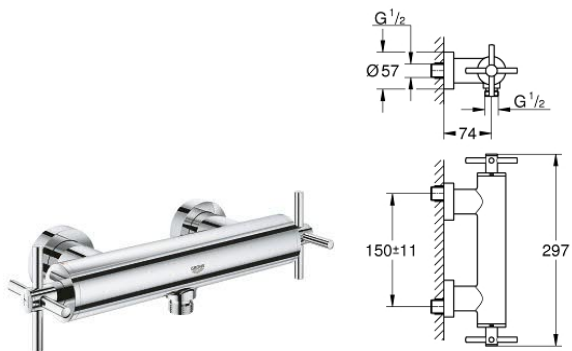

Basin mixer 1/2
Size-XL

192 87 003  **87 192 DC3**  **87 192 AL3** 

Three-hole basin mixer 1/2
Size-M

20 164 003  **20 164 DC3**  **20 164 AL3** 

3-hole basin mixer

26 003 003  **26 003 DC3**  **26 003 AL3** 