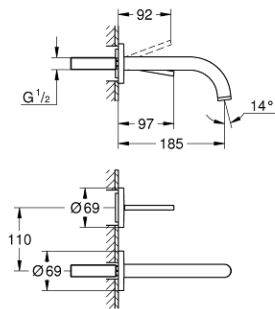

000 309 19
2-hole basin mixer
S-Size

000 826 32
Single-lever bath/shower mixer 1/2

Atrio

32 042 003 32 042 DC3 32 042 AL3

Single-lever basin mixer 1/2
Size-L

32 647 003 32 647 DC3 32 647 AL3

Basin mixer 1/2
Size-XL