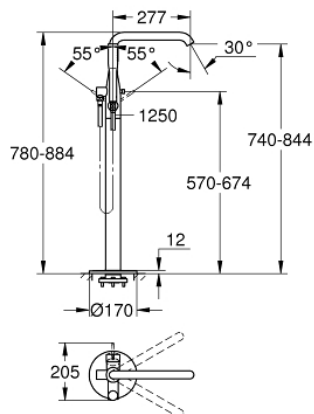

23 491 001		23 491 DC1		23 491 ***
BE		GL		DA
EN		GN		DL
				A0
				AL

Single-lever bath mixer 1/2
floor mounted