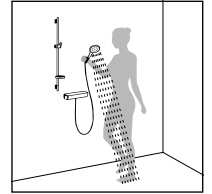

Crometta® 85 1jet
Hand shower
28585, -000
EcoSmart # 28606, -000

Crometta® 85 Green
Hand shower
28561, -000

Porter Sets

Raindance®

**Raindance® E 100 Air 1jet/
Porter 'D Set**
1.25 m # 27572, -000
1.60 m # 27573, -000