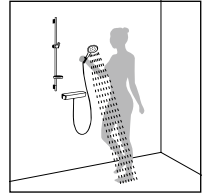

Shower sets

Croma® 100

Croma® 100 Multi/Unica® 'C Set
90 cm # 27774, -000
65 cm # 27775, -000 (not shown)
EcoSmart 90 cm # 27655, -000 (not shown)
EcoSmart 65 cm # 27777, -000 (not shown)