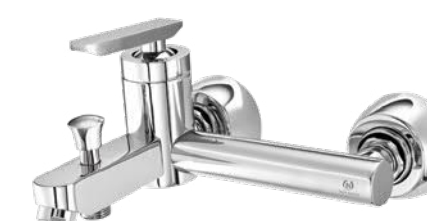

آفتابه

M/300

Bath Mixer