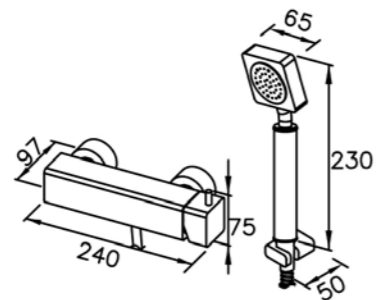

# 6909 series

: mm 2/4

6909-BD-80CP  
Bath / Rainshower System

6909-93-80CP  
Shower Mixer Body

6909-94-80CP  
Bath / Shower Mixer Body

6909-93-81CP  
Shower Mixer  
W / Hand Shower  
W / Hose 150cm & Wall Bracket