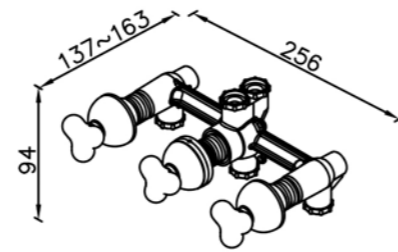

Three-Handle Valve
7903-Z0-81CP