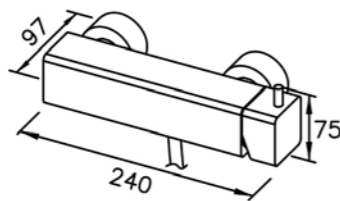

# 6909 series

: mm 2/4

6909-BD-80CP  
Bath / Rainshower System

6909-93-80CP  
Shower Mixer Body

6909-94-80CP  
Bath / Shower Mixer Body

6909-93-81CP  
Shower Mixer  
W / Hand Shower  
W / Hose 150cm & Wall Bracket