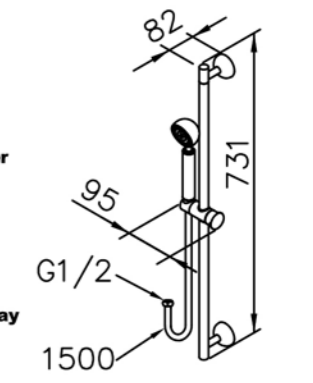

7903-9T-80CP  
Slide Bar Set  
W / Hand Shower  
W / Hose 150cm

6903-AS-8007  
Ceiling-Mounted  
Showerhead

6903-AC-8007  
Showerhead

6903-9S-82CW  
Hand Shower  
W / Hose 150cm  
W / Wall Bracket

REV.

3

SHENG TAI BRASSWARE CO., LTD.