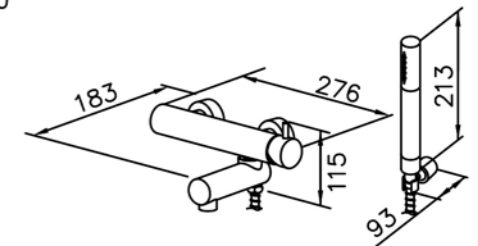

7771-94-81W1
Bath / Shower Mixer
W / Hand Shower
W / Hose 150cm
W / Wall Bracket

REV.

3

SHENG TAI BRASSWARE CO., LTD.

DATE.

160715

REV.

3

SHENG TAI BRASSWARE CO., LTD.

DATE.

160715