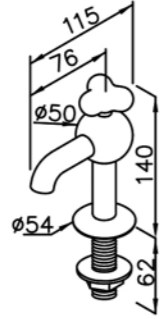

Skip Tap
6903-9A-80CP