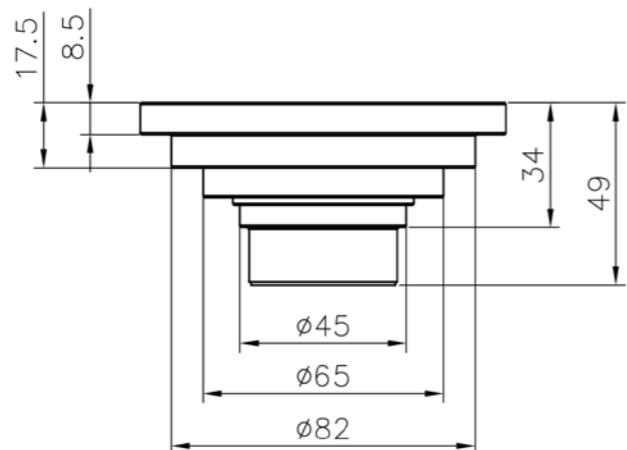

unit:mm

Floor Drain

0303-64-79CP