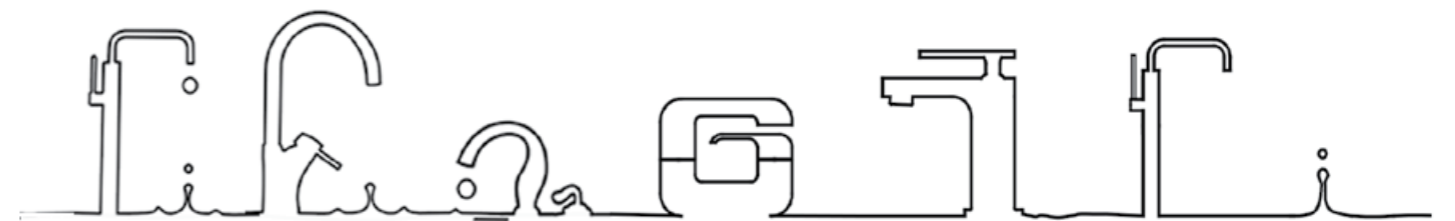

www.parsital.com