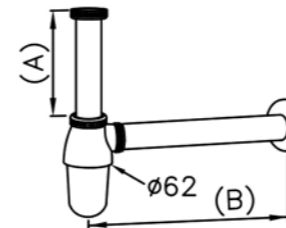

Bottle-Trap
6512-BT-80CP A:108 B:210(mm)
6512-BT-81CP A:108 B:420(mm)
6512-BL-80CP A:185 B:210(mm)
6512-BL-81CP A:185 B:420(mm)

REV.

3

SHENG TAI BRASSWARE CO., LTD.

DATE.

160715