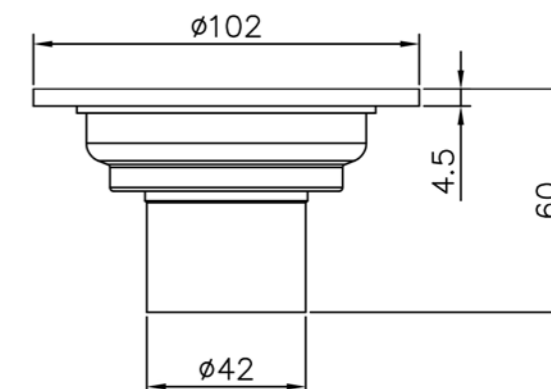

unit:mm

**Multi-Function Floor Drain**  
Ø10cm

0305-04-79S1

**Floor Drain**  
500\*100 mm  
0305-53-79S1

**Floor Drain**  
152x152 mm  
0305-05-79S1

**Floor Drain**  
0305-24-79S1

unit:mm

**Floor Drain**  
100x100 mm  
0305-21-79S1