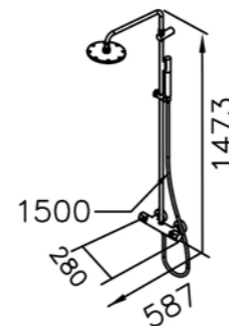

6771-AC-80CP  
8" Showerhead

6771-93-80CP  
Shower Mixer Body

6771-93-81CP  
Shower Mixer  
W / Hand Shower  
W / Hose 150cm  
W / Wall Bracket

6771-AB-80CP  
Wall-Mounted  
8" Showerhead

6771-TF-80CP  
Thermostatic Rainshower System