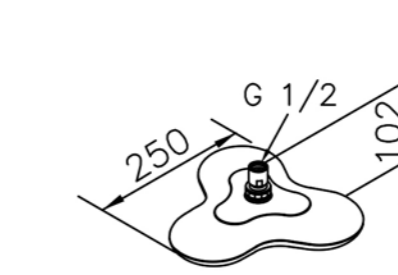

7903-9T-80CP  
Slide Bar Set  
W / Hand Shower  
W / Hose 150cm

6903-AS-8007  
Ceiling-Mounted  
Showerhead

6903-AC-8007  
Showerhead

6903-9S-82CW  
Hand Shower  
W / Hose 150cm  
W / Wall Bracket

REV.

3

SHENG TAI BRASSWARE CO., LTD.