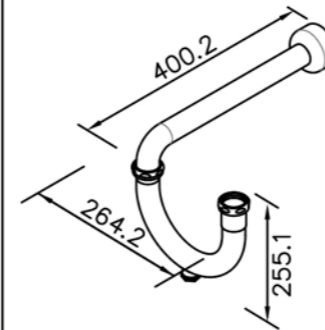

# Trap

: mm 1/1

P-Trap  
6122-A3-80CP 1 1/2"  
6122-B3-80CP 1 1/4"

T-Trap  
6502-T1-80CP B:340(mm)  
6502-T1-81CP B:465(mm)

T-Trap  
6502-TT-80CP A:170 B:340(mm)  
6502-TT-81CP A:170 B:465(mm)

U-Trap W / Cleanout  
6119-AU-80CP 1 1/2"  
6119-BU-80CP 1 1/4"