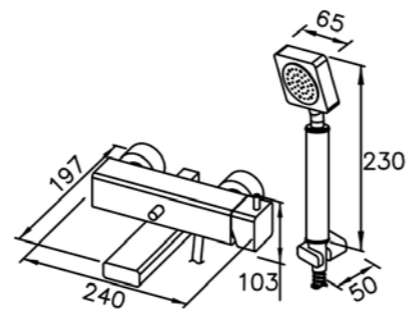

# 6909 series

: mm 2/4

6909-BD-80CP  
Bath / Rainshower System

6909-93-80CP  
Shower Mixer Body

6909-94-80CP  
Bath / Shower Mixer Body

6909-93-81CP  
Shower Mixer  
W / Hand Shower  
W / Hose 150cm & Wall Bracket