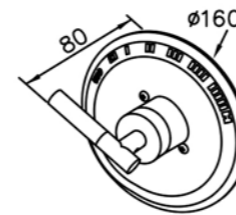

# 6880 series

: mm 1/3

6880-AH-80CP  
Showerhead

6880-9W-80CP  
Top Spout

0876-AS-79CP  
Showerhead  
(Plastic)

6880-AB-80CP  
Horizontal Showerhead

6880-9W-81CP  
Top Spout W / Diverter

0876-9S-79CP  
Hand Shower  
(Plastic)