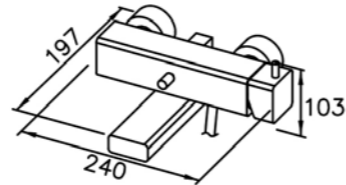

# 6909 series

: mm 2/4

6909-BD-80CP  
Bath / Rainshower System

6909-93-80CP  
Shower Mixer Body

6909-94-80CP  
Bath / Shower Mixer Body

6909-93-81CP  
Shower Mixer  
W / Hand Shower  
W / Hose 150cm & Wall Bracket