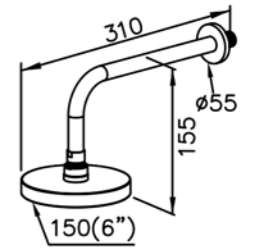

# 6771 / 7771 series (BRASS)

: mm 3/3

6771-W0-80CP  
Bath Mixer

6771-9S-81CP  
Hand Shower  
W / Hose 150cm

6771-AH-80CP  
6" Showerhead

6771-94-80CP  
Bath / Shower Mixer Body

6771-94-81CP  
Bath / Shower Mixer  
W / Hand Shower  
W / Hose 150cm  
W / Wall Bracket