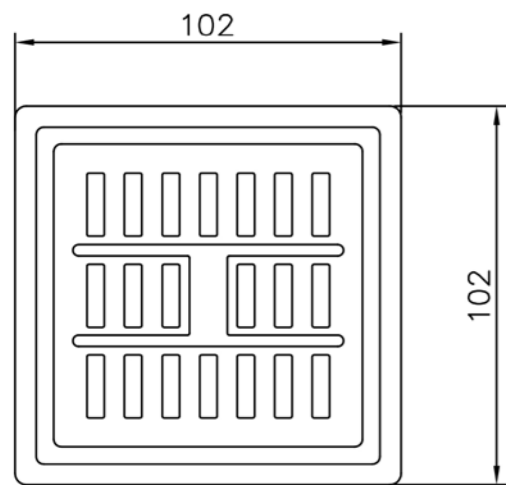

unit:mm

**Multi-Function Floor Drain**  
Ø10cm

0305-04-79S1

**Floor Drain**  
500\*100 mm  
0305-53-79S1

**Floor Drain**  
152x152 mm  
0305-05-79S1

**Floor Drain**  
0305-24-79S1

unit:mm

**Floor Drain**  
100x100 mm  
0305-21-79S1