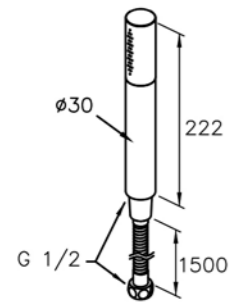

6757-9S-81CP
Hand Shower
W / Hose 150cm

: mm 1/2