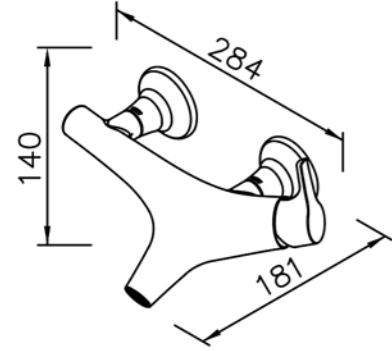

# 6927 series

6927-W0-80CP  
Bath Mixer

6927-94-85CP  
Bath / Shower Mixer Body  
W / Hose 150 cm

6927-93-85CP  
Shower Mixer Body  
W / Hose 150 cm

6927-9C-80CP  
Wall Bracket

6927-90-80CP  
Basin Faucet

6927-90-81CP  
Basin Faucet  
W / Lift Rod