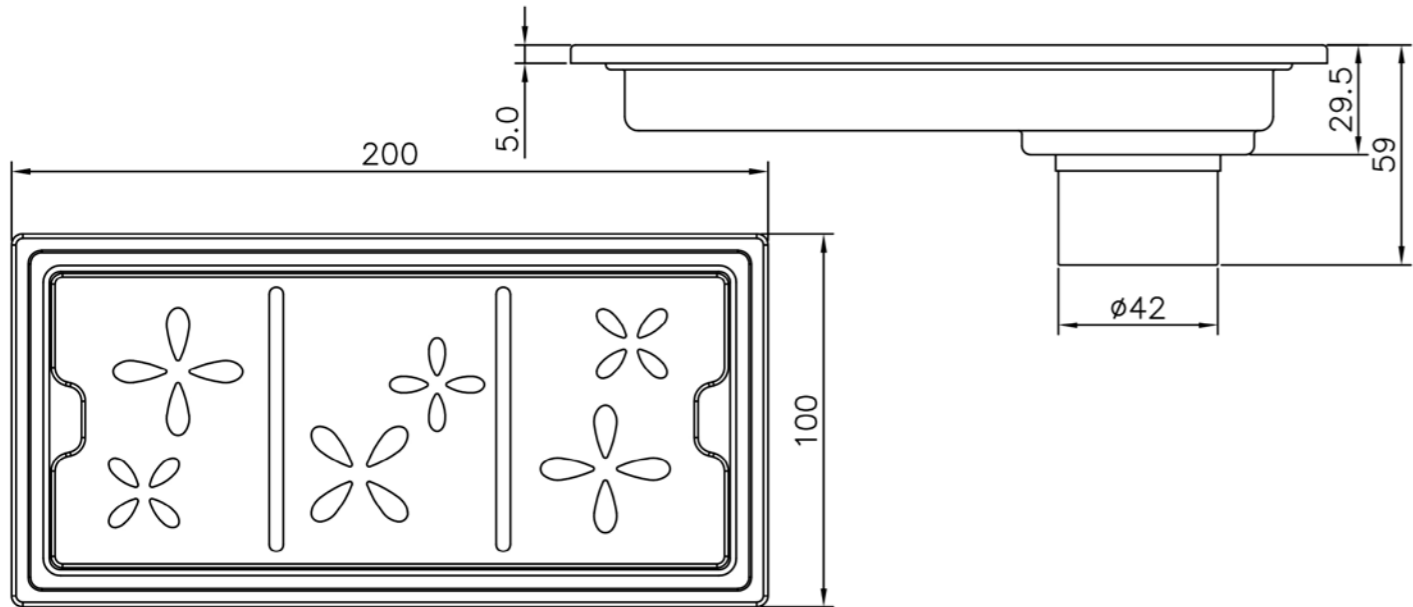

### Multi-Function Floor Drain

15cmx15cm

0305-02-79S1

unit:mm

**Multi-Function  
Floor Drain  
20cmX10cm**  
0305-01-79S1

unit:mm

**Multi-Function  
Flood Drain  
30cmx10cm**  
0305-07-79S1

unit:mm