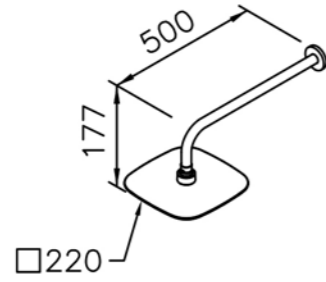

6906 series

: mm 1/1

REV.

3

SHENG TAI BRASSWARE CO., LTD.

DATE.

160715

6909 series

: mm 1/4

REV.

3

SHENG TAI BRASSWARE CO., LTD.

DATE.

160715