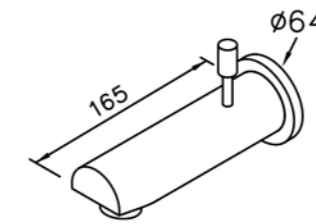

# 6880 series

: mm 1/3

6880-AH-80CP  
Showerhead

6880-9W-80CP  
Top Spout

0876-AS-79CP  
Showerhead  
(Plastic)

6880-AB-80CP  
Horizontal Showerhead

6880-9W-81CP  
Top Spout W / Diverter

0876-9S-79CP  
Hand Shower  
(Plastic)