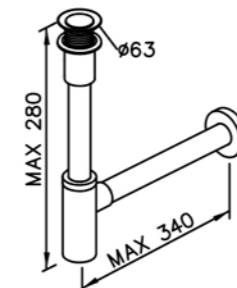

6502-N4-81CP
Turn-Over W / Tail Tube
W / T-Trap(6502-T1-80CP)