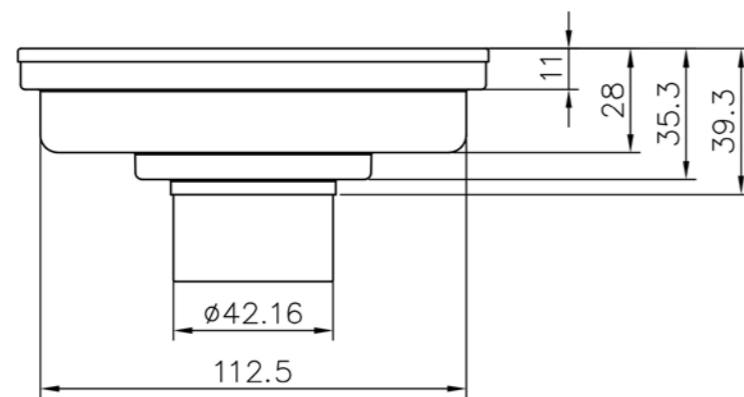

unit:mm

www.parsital.com

www.parsital.com