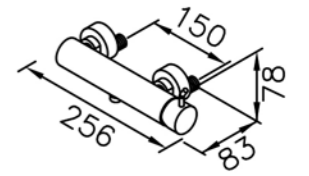

# 6768 series

: mm 1/1

6768-90-80CP  
Basin Faucet

6768-93-81CP  
Shower Mixer  
W / Hand Shower  
W / Hose 150cm  
W / Wall Bracket

6768-93-80CP  
Shower Mixer Body

6768-90-81CP  
Basin Faucet  
W / Lift Rod