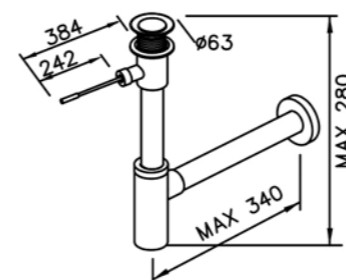

6502-N2-81CP
Hand-Drive W / Tail Tube
W / T-Trap(6502-T1-80CP)