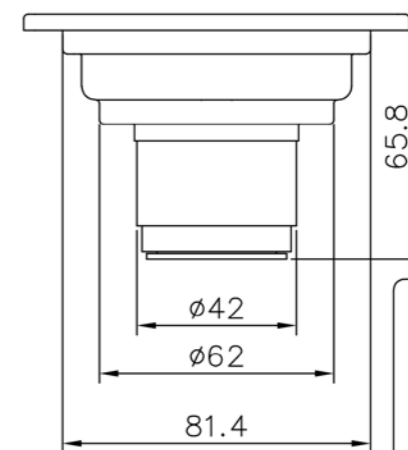

unit:mm

unit:mm

36.8

Floor Drain
0306-13-79S1

unit:mm

Multi-Function Floor Drain
Ø10cm

0305-04-79S1