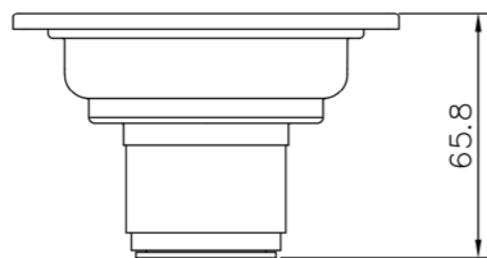

unit:mm

Floor Drain
100*100 mm
0305-19-79S1