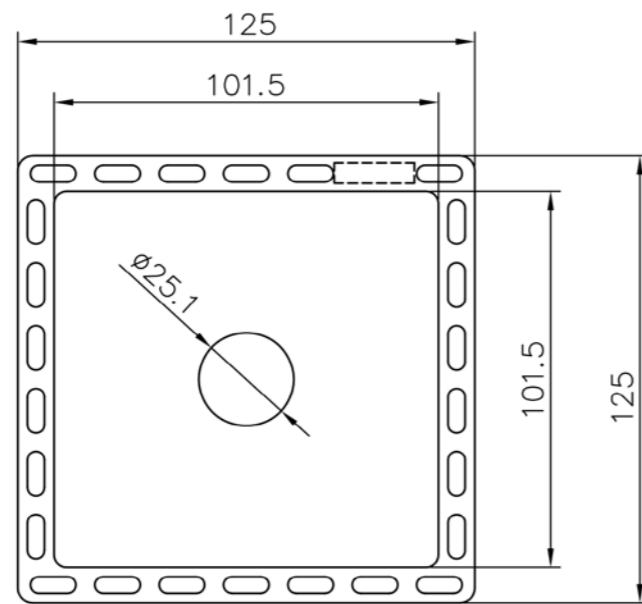

unit:mm

www.parsital.com

www.parsital.com