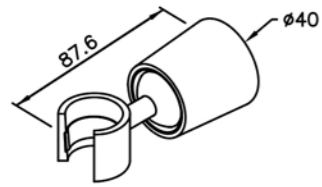

# 6927 series

6927-W0-80CP  
Bath Mixer

6927-94-85CP  
Bath / Shower Mixer Body  
W / Hose 150 cm

6927-93-85CP  
Shower Mixer Body  
W / Hose 150 cm

6927-9C-80CP  
Wall Bracket

6927-90-80CP  
Basin Faucet

6927-90-81CP  
Basin Faucet  
W / Lift Rod