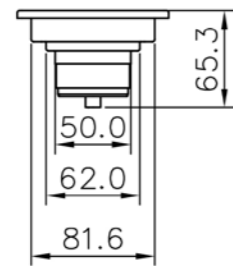

Floor Drain
0305-24-79S1

unit:mm