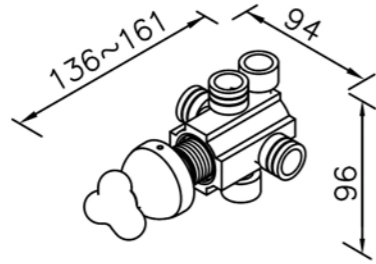

3-Way Diverter (One Inlet)
6903-W3-80CP