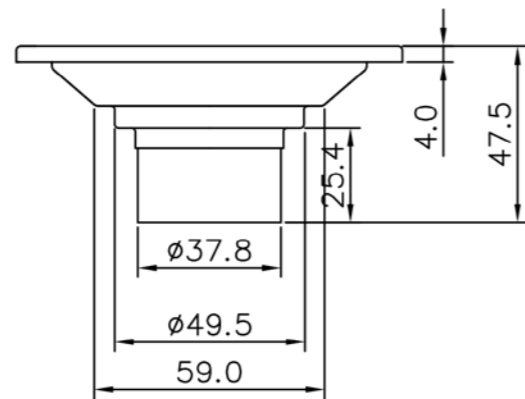

unit:mm

**Multi-Function Floor Drain**  
Ø10cm

0305-04-79S1

**Floor Drain**  
500\*100 mm  
0305-53-79S1

**Floor Drain**  
152x152 mm  
0305-05-79S1

**Floor Drain**  
0305-24-79S1

unit:mm

**Floor Drain**  
100x100 mm  
0305-21-79S1