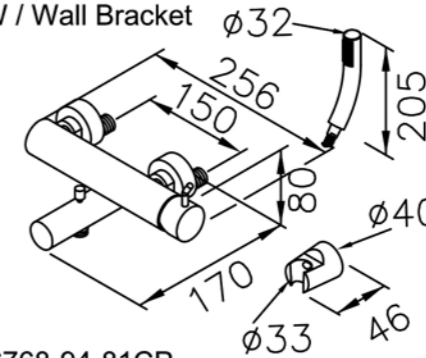

# 6768 series

: mm 1/1

6768-90-80CP  
Basin Faucet

6768-93-81CP  
Shower Mixer  
W / Hand Shower  
W / Hose 150cm  
W / Wall Bracket

6768-93-80CP  
Shower Mixer Body

6768-90-81CP  
Basin Faucet  
W / Lift Rod