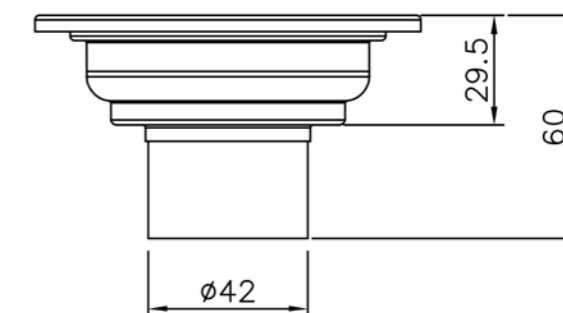

### Multi-Function Floor Drain

10cmX10cm

0305-03-79S1

unit:mm