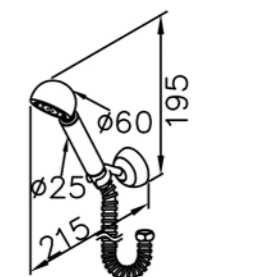

7903-9T-80CP  
Slide Bar Set  
W / Hand Shower  
W / Hose 150cm

6903-AS-8007  
Ceiling-Mounted  
Showerhead

6903-AC-8007  
Showerhead

6903-9S-82CW  
Hand Shower  
W / Hose 150cm  
W / Wall Bracket

REV.

3

SHENG TAI BRASSWARE CO., LTD.