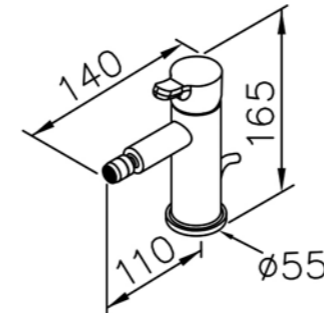

# 6766 series

: mm 1/1

6766-90-80CP  
Basin Faucet

6766-90-81CP  
Basin Faucet  
W/Lift Rod

6766-99-81CP  
Bidet Mixer

6766-96-80CP  
Kitchen Mixer

6766-93-81CP  
Shower Mixer W/Hand Shower  
W/150cm Hose & Wall Bracket