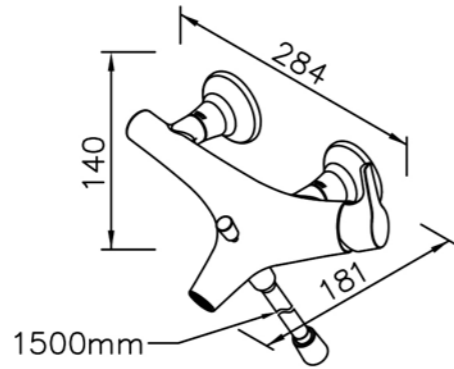

# 6927 series

6927-W0-80CP  
Bath Mixer

6927-94-85CP  
Bath / Shower Mixer Body  
W / Hose 150 cm

6927-93-85CP  
Shower Mixer Body  
W / Hose 150 cm

6927-9C-80CP  
Wall Bracket

6927-90-80CP  
Basin Faucet

6927-90-81CP  
Basin Faucet  
W / Lift Rod