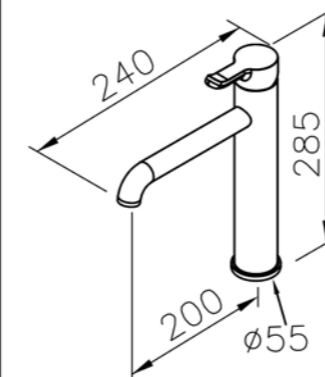

# 6766 series

: mm 1/1

6766-90-80CP  
Basin Faucet

6766-90-81CP  
Basin Faucet  
W/Lift Rod

6766-99-81CP  
Bidet Mixer

6766-96-80CP  
Kitchen Mixer

6766-93-81CP  
Shower Mixer W/Hand Shower  
W/150cm Hose & Wall Bracket