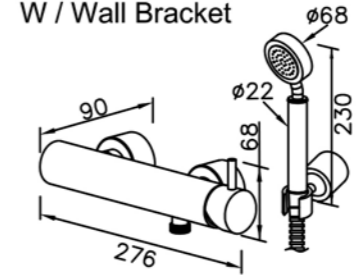

6771-93-81CP
Shower Mixer
W / Hand Shower
W / Hose 150cm
W / Wall Bracket