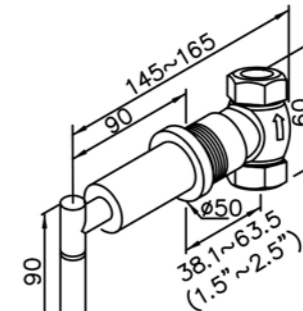

6880-VB-80CP
Water Valve (Hot Only)

REV.

3

SHENG TAI BRASSWARE CO., LTD.

DATE.

160715

REV.

3

SHENG TAI BRASSWARE CO., LTD.

DATE.

160715