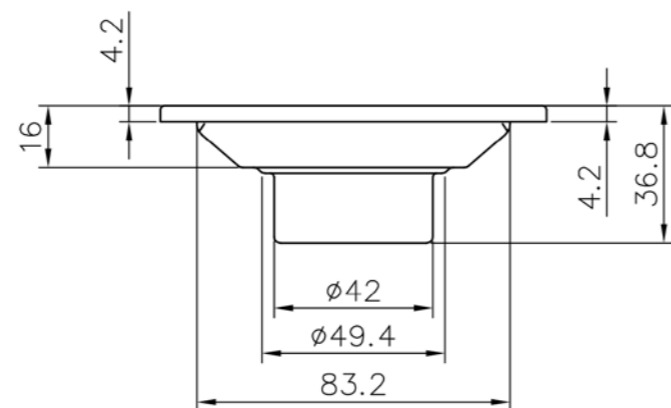

unit:mm

**Multi-Function Floor Drain**  
Ø10cm

0305-04-79S1

**Floor Drain**  
500\*100 mm  
0305-53-79S1

**Floor Drain**  
152x152 mm  
0305-05-79S1

**Floor Drain**  
0305-24-79S1

unit:mm

**Floor Drain**  
100x100 mm  
0305-21-79S1