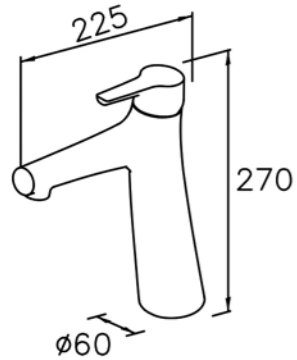

# 6927 series

6927-W0-80CP  
Bath Mixer

6927-94-85CP  
Bath / Shower Mixer Body  
W / Hose 150 cm

6927-93-85CP  
Shower Mixer Body  
W / Hose 150 cm

6927-9C-80CP  
Wall Bracket

6927-90-80CP  
Basin Faucet

6927-90-81CP  
Basin Faucet  
W / Lift Rod