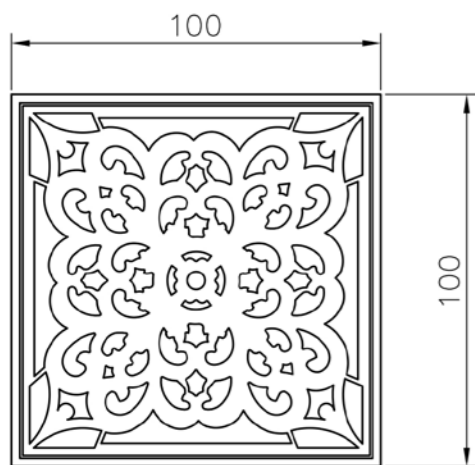

Floor Drain

0303-71-79AB