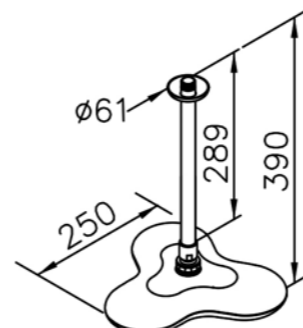

7903-9T-80CP  
Slide Bar Set  
W / Hand Shower  
W / Hose 150cm

6903-AS-8007  
Ceiling-Mounted  
Showerhead

6903-AC-8007  
Showerhead

6903-9S-82CW  
Hand Shower  
W / Hose 150cm  
W / Wall Bracket

REV.

3

SHENG TAI BRASSWARE CO., LTD.