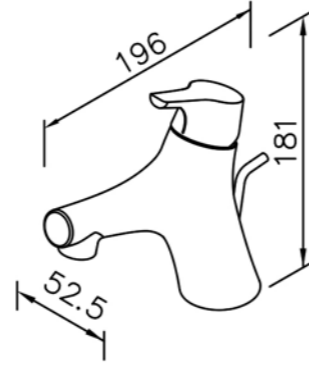

# 6927 series

6927-W0-80CP  
Bath Mixer

6927-94-85CP  
Bath / Shower Mixer Body  
W / Hose 150 cm

6927-93-85CP  
Shower Mixer Body  
W / Hose 150 cm

6927-9C-80CP  
Wall Bracket

6927-90-80CP  
Basin Faucet

6927-90-81CP  
Basin Faucet  
W / Lift Rod