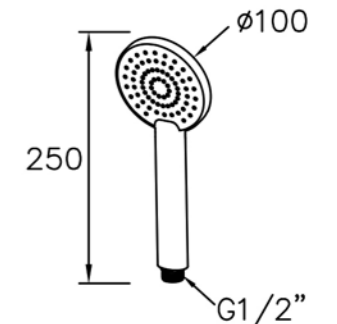

# 6880 series

: mm 1/3

6880-AH-80CP  
Showerhead

6880-9W-80CP  
Top Spout

0876-AS-79CP  
Showerhead  
(Plastic)

6880-AB-80CP  
Horizontal Showerhead

6880-9W-81CP  
Top Spout W / Diverter

0876-9S-79CP  
Hand Shower  
(Plastic)