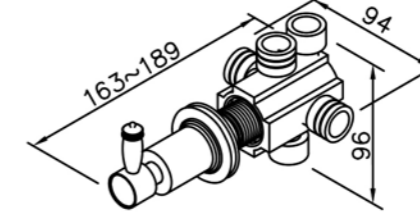

# 6803 series

: mm 1/1

3-WAY Diverter(One Inlets)  
7803-WC-80CP

7803-WB-80CP

7803-WB-81CP

7803-WB-82CP

3-WAY Diverter(Two Inlets)  
7803-W3-80CP

7803-W2-80CP