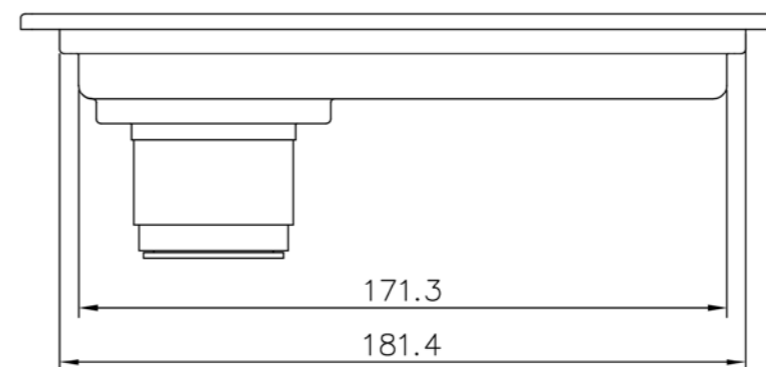

unit:mm

unit:mm

Floor Drain
200*100 mm
0305-18-79S1

36.8

Floor Drain
0306-13-79S1

unit:mm

Multi-Function Floor Drain
Ø10cm

0305-04-79S1