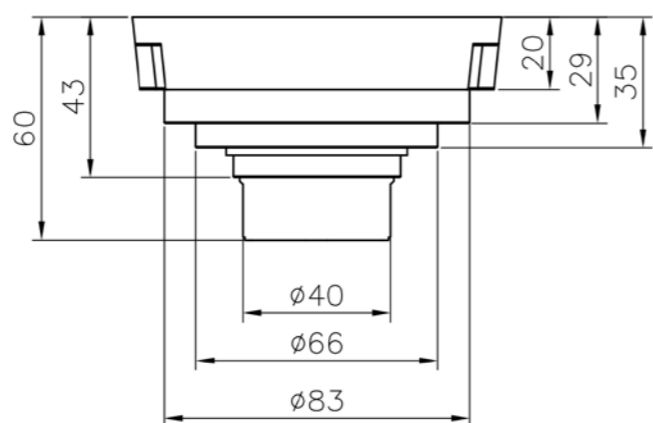

Floor Drain

0303-71-79AB

unit:mm

Multi-Function Floor Drain

10cmX10cm

0305-03-79S1