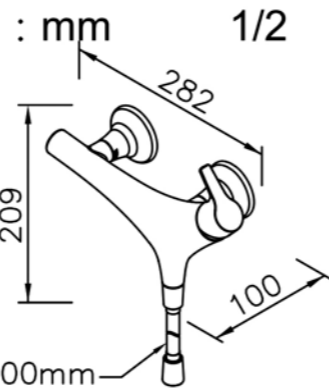

# 6927 series

6927-W0-80CP  
Bath Mixer

6927-94-85CP  
Bath / Shower Mixer Body  
W / Hose 150 cm

6927-93-85CP  
Shower Mixer Body  
W / Hose 150 cm

6927-9C-80CP  
Wall Bracket

6927-90-80CP  
Basin Faucet

6927-90-81CP  
Basin Faucet  
W / Lift Rod