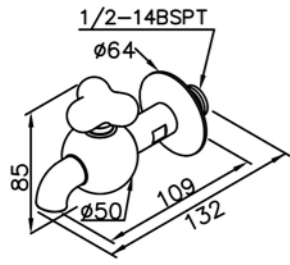

6903 series

: mm 1/4

Bib Tap
6903-L0-80CP
W / Brass-Sheet Flange
7903-L0-80CP
W / Forged-Brass Flange