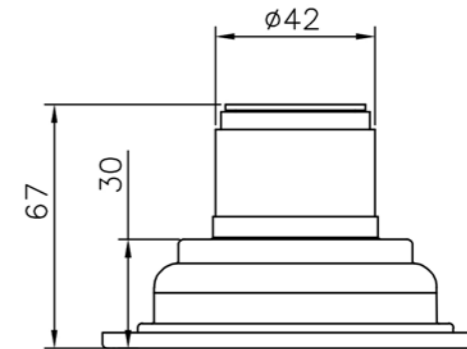

unit:mm

**Multi-Function Floor Drain**  
Ø10cm

0305-04-79S1

**Floor Drain**  
500\*100 mm  
0305-53-79S1

**Floor Drain**  
152x152 mm  
0305-05-79S1

**Floor Drain**  
0305-24-79S1

unit:mm

**Floor Drain**  
100x100 mm  
0305-21-79S1