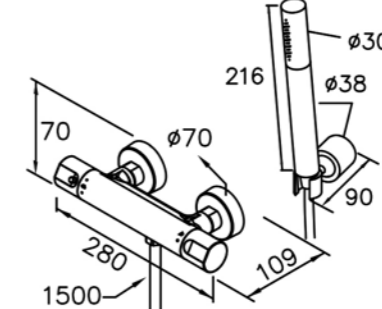

6771-AC-80CP  
8" Showerhead

6771-93-80CP  
Shower Mixer Body

6771-93-81CP  
Shower Mixer  
W / Hand Shower  
W / Hose 150cm  
W / Wall Bracket

6771-AB-80CP  
Wall-Mounted  
8" Showerhead

6771-TF-80CP  
Thermostatic Rainshower System