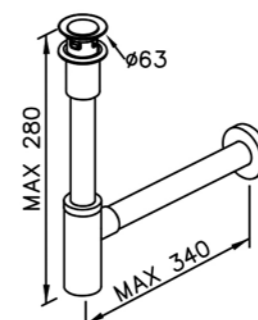

6502-N1-81CP  
Pop-Up W / Tail Tube  
W / T-Trap(6502-T1-80CP)

6502-N3-81CP  
Push-Button W / Tail Tube  
W / T-Trap(6502-T1-80CP)

6502-N5-81CP  
7-Hole W / Tail Tube  
W / T-Trap(6502-T1-80CP)

6502-A2-81CP  
Hand-Drive With Overflow  
W/Tail Tube  
W / T-Trap(6502-T1-80CP)