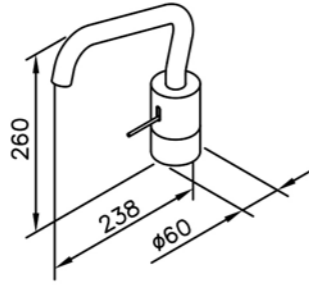

6777-96-80CP
Kitchen Faucet