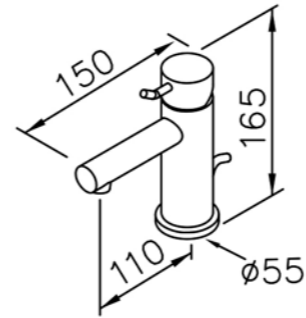

# 6768 series

: mm 1/1

6768-90-80CP  
Basin Faucet

6768-93-81CP  
Shower Mixer  
W / Hand Shower  
W / Hose 150cm  
W / Wall Bracket

6768-93-80CP  
Shower Mixer Body

6768-90-81CP  
Basin Faucet  
W / Lift Rod