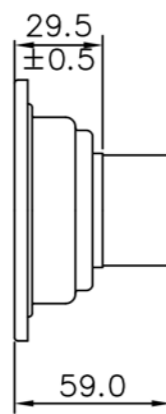

unit:mm

Embedded Floor Drain

0306-54-79S1