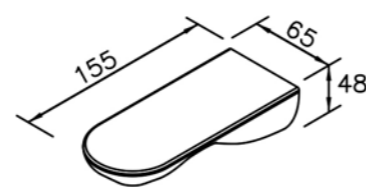

6920-9V-80CP
Bath Spout