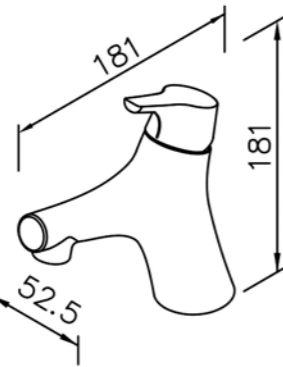

# 6927 series

6927-W0-80CP  
Bath Mixer

6927-94-85CP  
Bath / Shower Mixer Body  
W / Hose 150 cm

6927-93-85CP  
Shower Mixer Body  
W / Hose 150 cm

6927-9C-80CP  
Wall Bracket

6927-90-80CP  
Basin Faucet

6927-90-81CP  
Basin Faucet  
W / Lift Rod