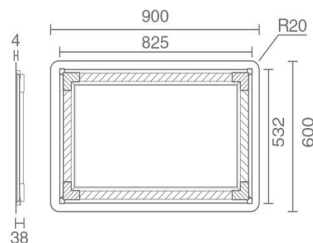

KWC MIRROR

پلیمرهای مورد استفاده در این آینه‌ها از جنس پلی کربنات (غیر آتش زا) و مطابق استانداردهای UL و همچنین چراغ LED مورد استفاده دارای بهترین کیفیت نوری با ولتاژ 24VDC است.

این آینه‌ها با استفاده از دستگاه‌های لیزری ساخته شده و LOW IRON هستند که منجر به کیفیتی منحصر به فرد در این محصول می‌گردد.

برای پروژه‌ها ابعاد این آینه به صورت سفارشی، قابل تغییر است.

روشنایی ملایم، امکان کاهش و افزایش نور به دلخواه و نور ایده‌آل با کمترین میزان مصرف برق از مزایای این آینه هستند.

علاوه بر این، زاویه دید مناسب و روشنایی فرانت‌لایت، تمامی نقاط صورت را به وضوح نمایان می‌کند و مشکلات پوستی را هم نشان می‌دهد تا یک آرایش زیباتر و یا یک اصلاح صورت ایده‌آل‌تر داشته باشید.

روشنایی یک‌لایت این آینه‌ها، به عنوان یک روشنایی دکوراتیو مدرن، باعث ایجاد فضایی شیک و زیبا می‌گردد.

در نوع ضد بخار، نیاز به پاک کردن آینه در هنگام استفاده از آب گرم، نخواهید داشت.

این آینه با برق ۲۴ ولت کار میکند و لذا خطری برای استفاده در محیط سرویس بهداشتی ندارد.

دارای دیفیوزر جهت جلوگیری از خیرگی و آسیب به چشم.

جنس دفیوزر پلی کربنات برای جلوگیری از آتش سوزی.

لایه برداری آینه با استفاده از دستگاه لیزر.

عبور صحیح نور به آینه قابلیت آرایشی (کازمتیک) میدهد.

در صورت سفارش برای پروژه امکان ایجاد طرح روی آینه وجود دارد.