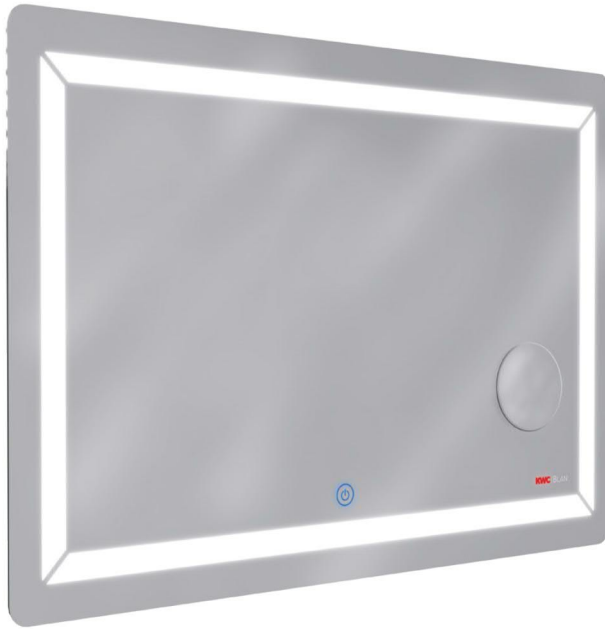

KWC | BLAN

mirror is not just another
bathroom mirror.

- Beautifully polished edges.
- Very bright LED light. Patented light system that directs the light towards you.
- 50.000 hour's light lifetime. That is 30 years, 5 hours per day, 365 days per year.
- Customizable to any shape and site.
- Rust proof. Aluminum construction on the back makes the mirror light in weight and maintenance-free
- Sturdy, easy to install wall mounting system.
- CRI-85 for a natural and realistic light.
- Best in class, highly reflective, non-corrosive mirror glass.
- Computerized cutting process guarantees mirror sizes and shapes with extreme precision.
- Energy saving LED light, relatively low heat generation.

DIGITAL CLOCK

DEPENDABLE

FOG FREE

ONE - TOUCH CONTROL

ENERGY GREEN

SAVE ON CLEANING