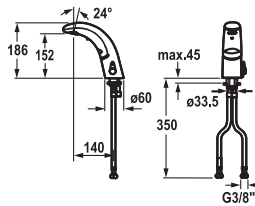

113.0315.707 K.12.JB.52.000B23 **914.70**
cromado, A 140, tubos conexión flexibles, sin vaciador automático, batería

Automatic, non-contact ■ Basin

1. Automatic
2. Fixed spout
   - Electrovalve
   - Flexible connection hoses 3/8"