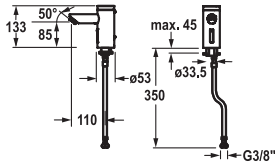

113.0315.706 K.12.QB.51.M000B23 **850.50**
cromado, A 110, tubo conexión flexible, sin vaciador automático, batería

Automatic, non-contact ■ Basin

1. Automatic
2. Fixed spout
   - Electrovalve
   - Flexible connection hose 3/8"