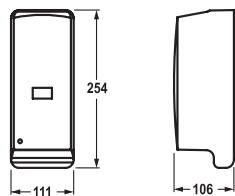

#### Hand dryer HT180

Hand dryer HT180

**112.0315.799** K.28.J6.20.102 **369.60**  
 blanco, batería