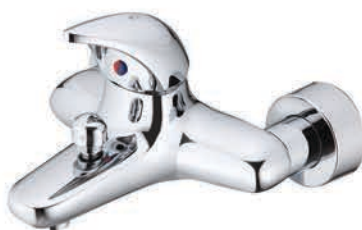

حمام

- کد محصول: ۶۱۲۰-۱۳-۱۰۱
- آپریز ثابت
- آیفشان Neoperl
- آب دهی ۱۲ لیتر در دقیقه
- دایورتور از بالا