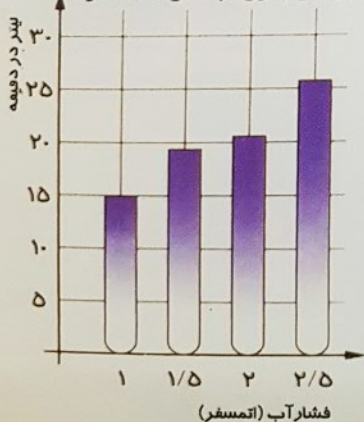

شیر کم مصرف دلفین توانایی صرفه جوئی ۵۰ الی ۸۰ درصد در مقدار آب مصرفی و نتیجتاً هزینه ها را در بردارد.

آبفشان نصب شده بر روی شیرهای کم مصرف دلفین در دو کلاس متفاوت اکونومیک عرضه شده است.

۱- استاندارد اروپائی با میزان آبدهی ۷/۵ الی ۹ لیتر در دقیقه

۲- استاندارد آمریکائی یا میزان آبدهی ۳ لیتر در دقیقه آبفشان نصب شده بر روی شیرهای کم مصرف دلفین ضد سرقت بوده و از ایمنی کافی برخوردار است.

در نمودارهای زیر جدول مقایسه مقدار مصرف آب در شیرهای معمولی (بدون آبفشان استاندارد) و شیرهای کم مصرف (با آبفشان استاندارد) ارائه گردیده است.

نمودارهای مقایسه مصرف آب

با آبفشان ۷/۵ الی ۹ لیتر در دقیقه
با آبفشان استاندارد ۳ لیتر در دقیقه

شیرهای بدون آبفشان استاندارد

اولین دارنده استاندارد ۶۶۷۹د (شیرهای مخلوط اهرمی) در ایران

مجموعه شیرهای MARLINO