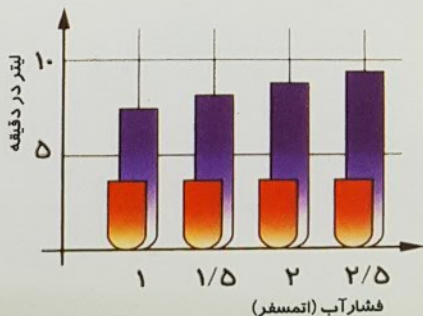

شیر کم مصرف دلفین توانایی صرفه جوئی ۵۰ الی ۸۰ درصد در مقدار آب مصرفی و نتیجتاً هزینه ها را در بردارد.

آبفشان نصب شده بر روی شیرهای کم مصرف دلفین در دو کلاس متفاوت اکونومیک عرضه شده است.

۱- استاندارد اروپائی با میزان آبدهی ۷/۵ الی ۹ لیتر در دقیقه

۲- استاندارد آمریکائی یا میزان آبدهی ۳ لیتر در دقیقه آبفشان نصب شده بر روی شیرهای کم مصرف دلفین ضد سرقت بوده و از ایمنی کافی برخوردار است.

در نمودارهای زیر جدول مقایسه مقدار مصرف آب در شیرهای معمولی (بدون آبفشان استاندارد) و شیرهای کم مصرف (با آبفشان استاندارد) ارائه گردیده است.

نمودارهای مقایسه مصرف آب

با آبفشان ۷/۵ الی ۹ لیتر در دقیقه
با آبفشان استاندارد ۳ لیتر در دقیقه

شیرهای بدون آبفشان استاندارد

اولین دارنده استاندارد ۶۶۷۹د (شیرهای مخلوط اهرمی) در ایران

مجموعه شیرهای MARLINO