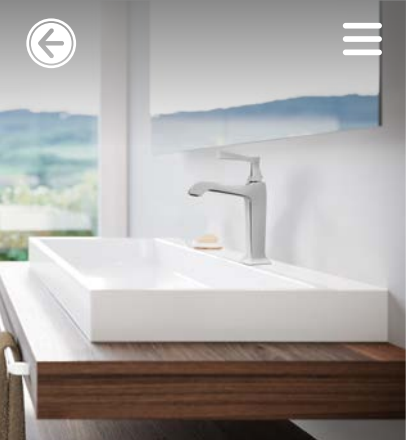

## Shower

Code : 6142-14-105

PVD Color |

- شیر توالیت اهرمی