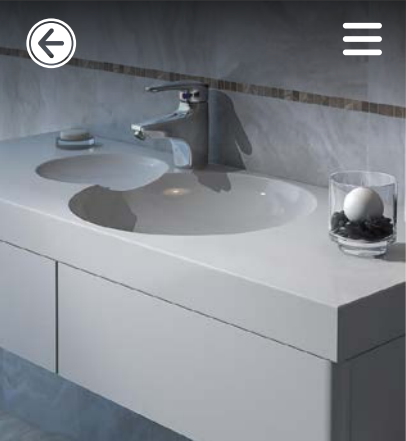

## Shower

Code: 6114-14-101

- شیر توالت اهرمی