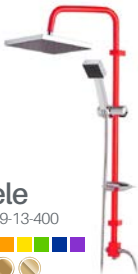

Shower Slider

Oracele

Code : 6199-13-400

PVD Color |

- علم یونیکا اراکل