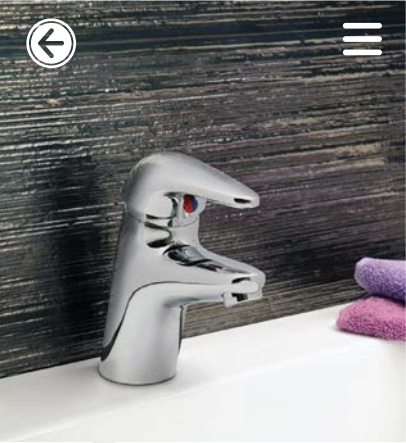

## Shower

Code : 6111-14-105

*By Order*

- شیر توالت اهرمی