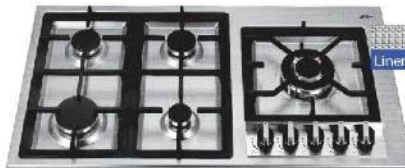

■ PS - 24D* 91 X 51 cm