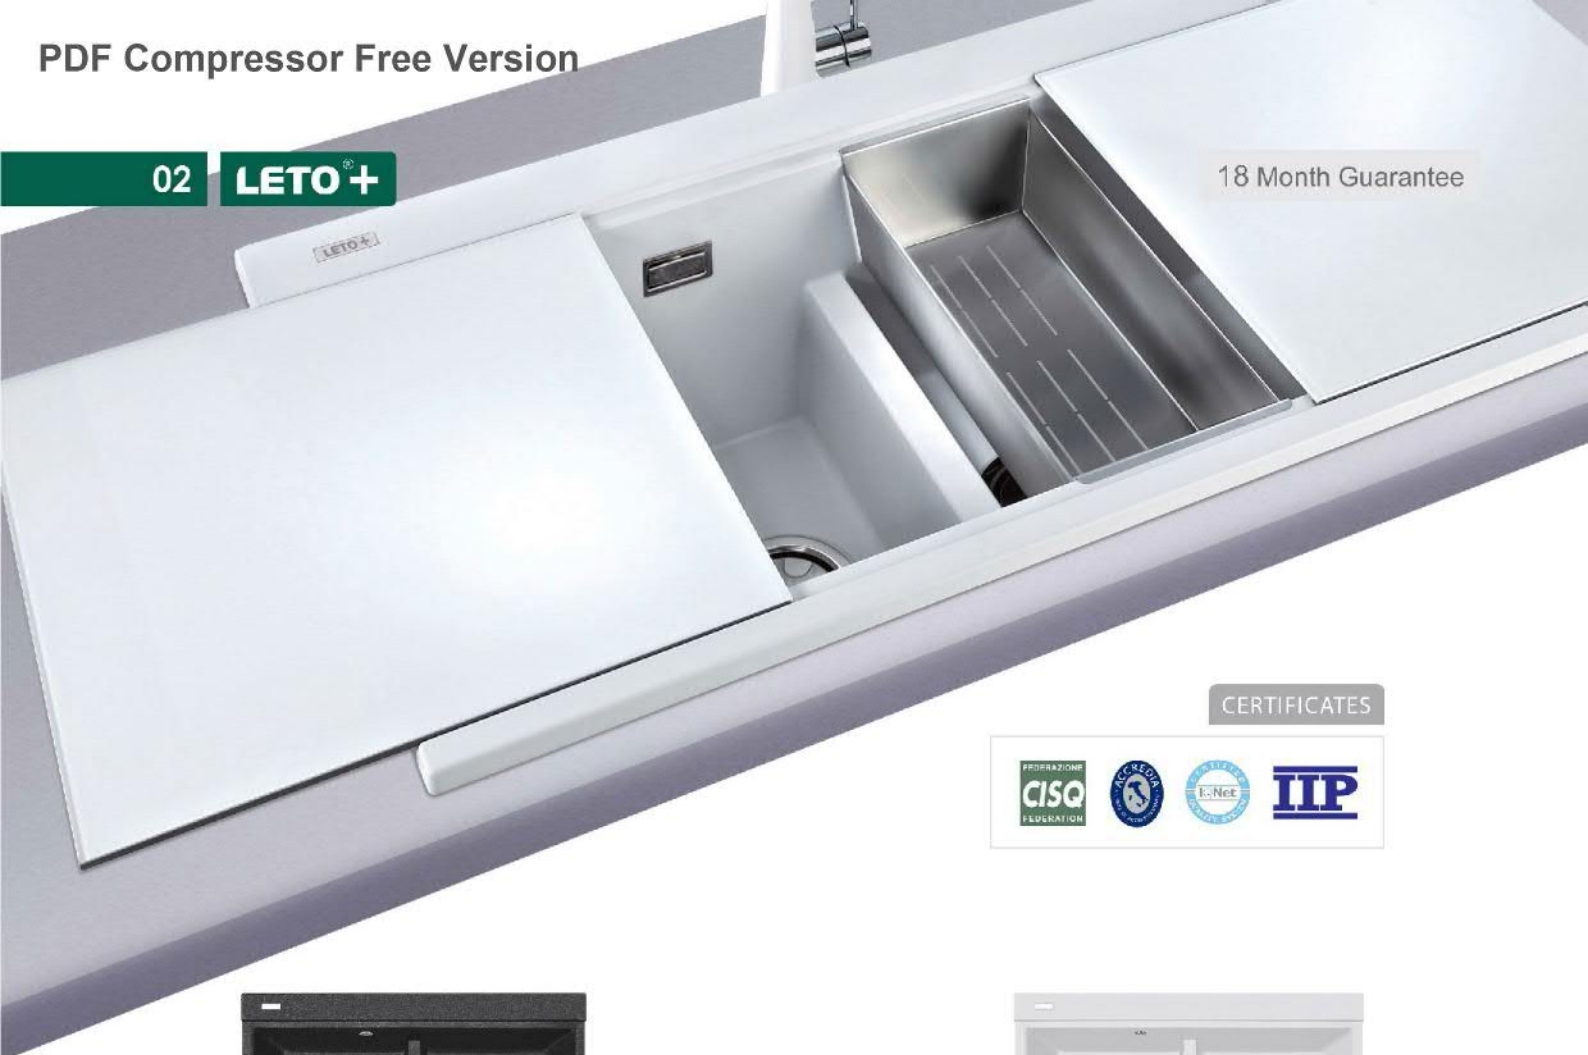

CERTIFICATES