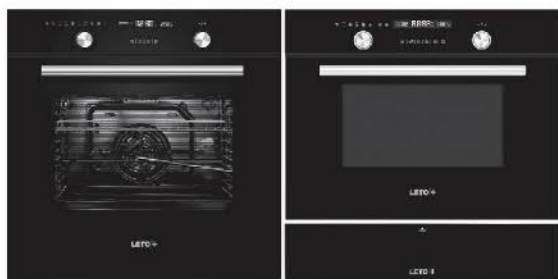

MG - 12
WD - 07

NEW

Black Delfina Series

O - 32T