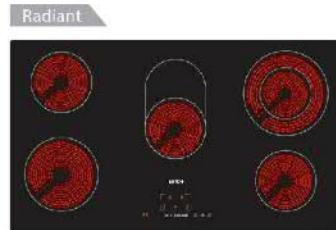

## BUILT-IN CERAMIC HOB

صفحه سرامیکی توکار

■ RH - 01 30 X 52 cm

■ RH - 02 59 X 52 cm

■ RH - 03 90 X 52 cm

کار دکم مخصوص نظافت  
صفحه سرامیکی

قطعات اصلی نصب شده در صفحه سرامیکی

egoproducts.com