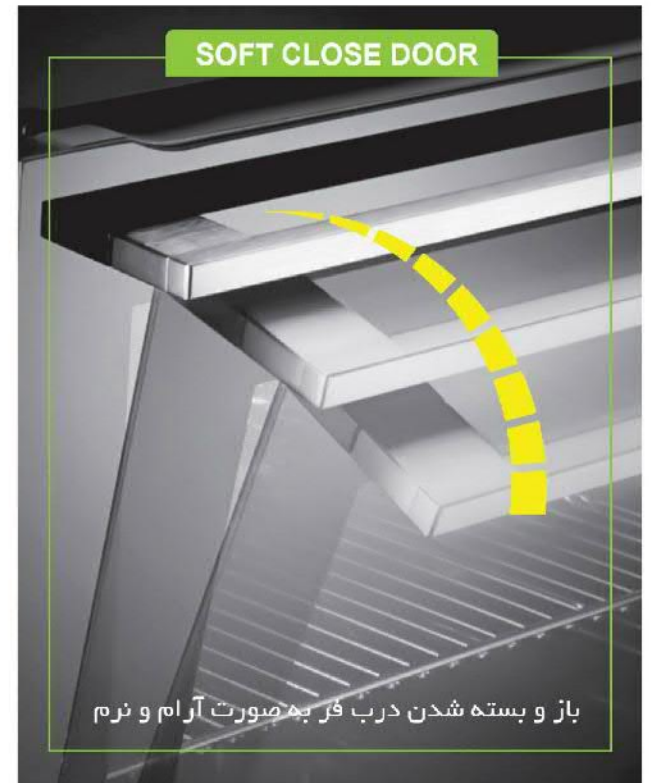

NEW

نما شیشه‌ای

- . دو المنت با فن
- . المنت بالا و پایین
- . یخ زدایی با فن
- . سیستم تهویه دود
- . پخت با فن (کانوکشن)
- . گریل کامل با المنت بالا
- . صفحه لمسی
- . Meat Probe
- . گریل کامل با المنت بالا و فن
- . رتبه انرژی A
- . لامپ فر
- . گریل کامل
- . جوجه گردان
- . المنت پایین
- . قفل کودک
- . تایمر
- . فن
- . گریل کامل با المنت بالا و فن

70 Litre / 14 Function

Soft close door

■ O - 32T 60 X 60 cm

NEW

نما شیشه‌ای سفید

- . دو المنت با فن
- . المنت بالا و پایین
- . یخ زدایی با فن
- . سیستم تهویه دود
- . پخت با فن (کانوکشن)
- . گریل کامل با المنت بالا
- . صفحه لمسی
- . Meat Probe
- . گریل کامل با المنت بالا و فن
- . رتبه انرژی A
- . لامپ فر
- . گریل کامل
- . جوجه گردان
- . المنت پایین
- . قفل کودک
- . تایمر
- . فن
- . گریل کامل با المنت بالا و فن

70 Litre / 14 Function

Soft close door

■ O - 33T 60 X 60 cm

نما شیشه‌ای سفید

- . یخ زدایی با فن
- . المنت پایین با فن
- . پخت با فن (کانوکشن)
- . دو المنت با جوجه گردان
- . رتبه انرژی A
- . لامپ فر
- . گریل متوسط
- . تایمر
- . فن
- . گریل کامل با جوجه گردان
- . گریل کامل با جوجه گردان و فن

60 Litre / 10 Function

■ O - 17 60 X 60 cm

نما شیشه‌ای سفید

- . یخ زدایی با فن
- . پخت با فن (کانوکشن)
- . دو المنت
- . المنت پایین
- . دو المنت با فن
- . گریل متوسط با فن
- . رتبه انرژی A
- . لامپ فر
- . گریل متوسط
- . گریل کامل
- . تایمر
- . فن
- . صفحه لمسی

60 Litre / 11 Function

■ O - 19 60 X 60 cm