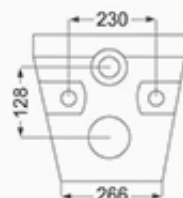

Katia
کاتیآ
سوپر جت ✓
(Superjet)

NEW

Silvia
سیلوویا

آبشاری ✓
(Wash down)

Katia
کاتیآ

آبشاری ✓
(Wash down)

Description	Length mm	Width mm	Height mm
Katia Wall Hung Water Closet	555	390	395
Silvia Wall Hung Water Closet	545	380	387

NEW

Description	Length mm	Width mm	Height mm
Wash Basin 68	672	462	-
Half Pedestal	333	300	288
Wall Hung Water Closet	555	390	395

Katia
کاتیآ

NEW

Description	Length mm	Width mm	S-Trap size mm
Kron Water Closet 70	702	375	267