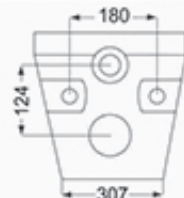

Katia
کاتیآ
سوپر جت ✓
(Superjet)

NEW

Silvia
سیلوویا

آبشاری ✓
(Wash down)

Katia
کاتیآ

آبشاری ✓
(Wash down)

Description	Length mm	Width mm	Height mm
Katia Wall Hung Water Closet	555	390	395
Silvia Wall Hung Water Closet	545	380	387

NEW

Description	Length mm	Width mm	Height mm
Wash Basin 68	672	462	-
Half Pedestal	333	300	288
Wall Hung Water Closet	555	390	395

Katia
کاتیآ

NEW

Description	Length mm	Width mm	S-Trap size mm
Kron Water Closet 70	702	375	267