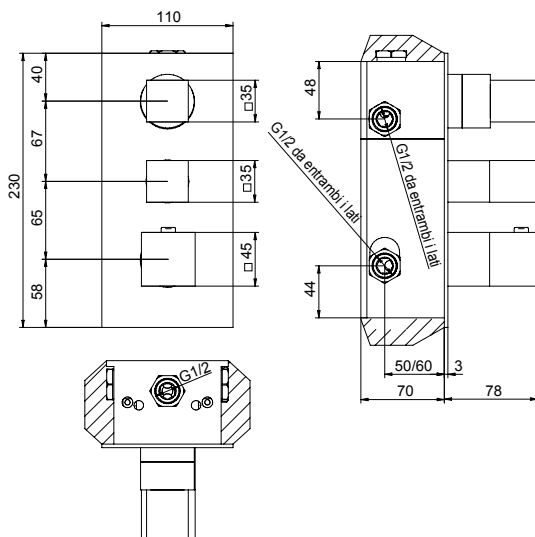

art. 84CR430R