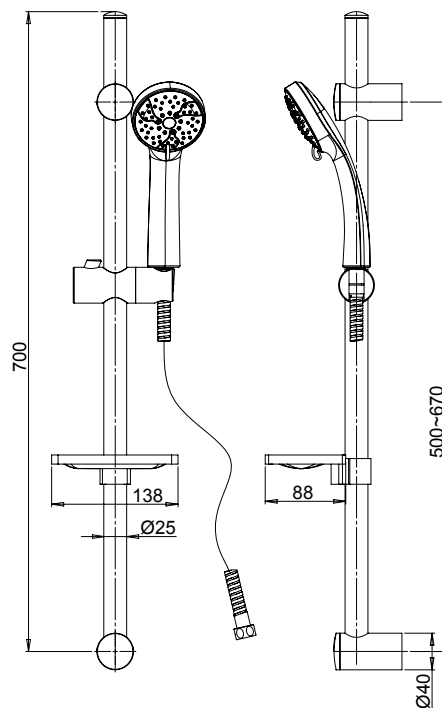

### 50CR124/P1

Doccia saliscendi P1 con portasapone e doccia anticalcare 3 getti con fissaggio regolabile.

Sliding rail P1 with soap dish and 3-jet anti-limestone handshower.

Flessibile cromato doppia aggrefatura cm 175 con calotta girevole  
Double interlock flexible hose with anti-torsion conical swivel nut, length 175 cm