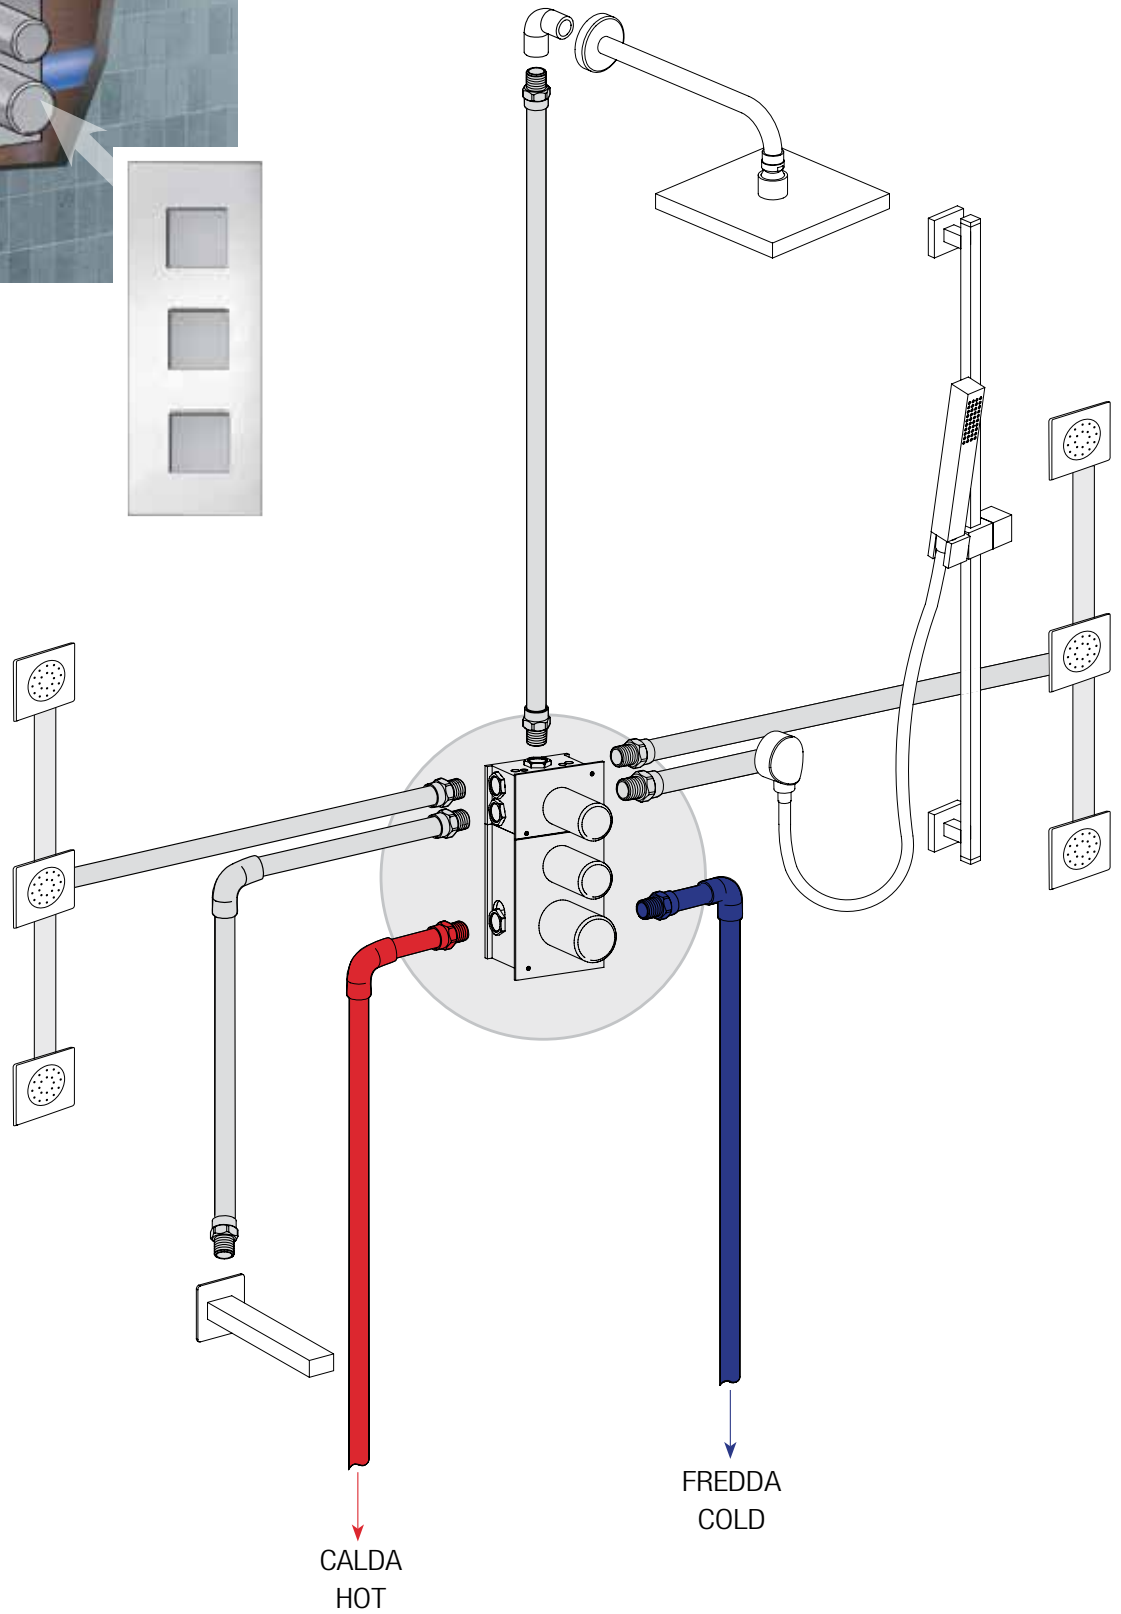

### 50CR691TH5WB

Gruppo doccia incasso termostatico universale con deviatore 5 uscite.  
 Universal built-in thermostatic shower mixer with 5 ways diverter.

€ 786,00