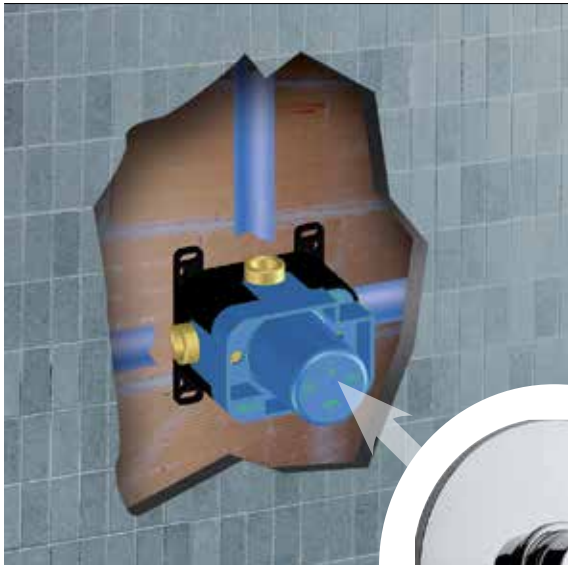

1 uscita superiore