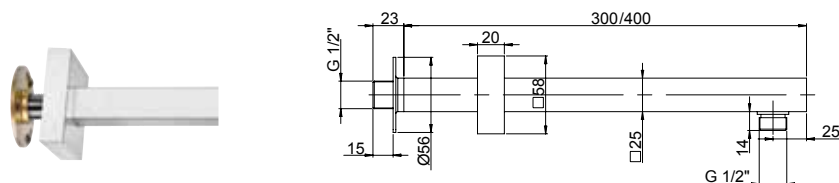

### 50CR745T640BI

Lunghezza / Length 400 mm -

**50CR745T730BI - 50CR745T740BI**

Braccio doccia a parete 25x25  
con fissaggio rinforzato.

Wall mounted shower arm  
with strengthened fixing, 25x25.

**50CR745T730BI**