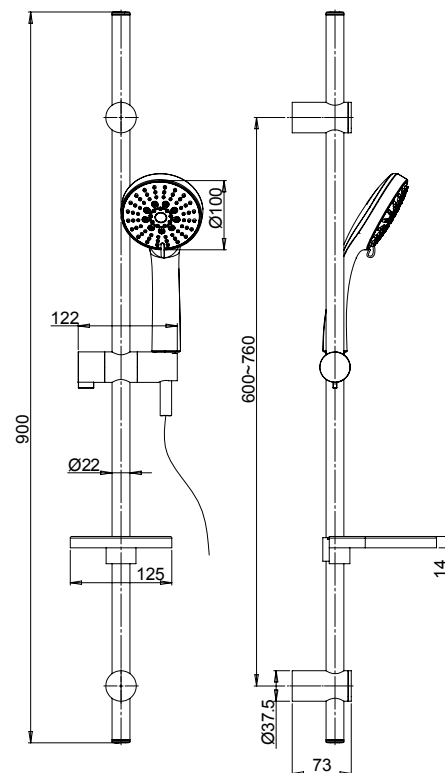

Silver flex cm 175 doppia calotta girevole
Silver flex with double swivel nut, length 175 cm