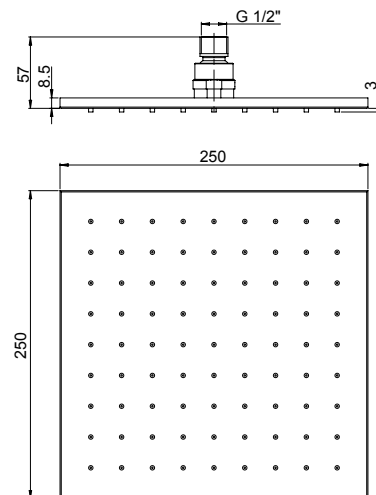

soffioni doccia ottone

brass shower heads