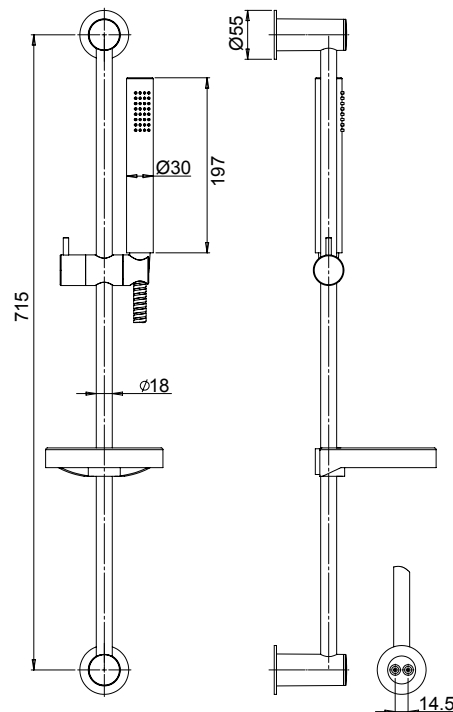

Flessibile cromato doppia aggraffatura cm 175 con calotta girevole
Double interlock flexible hose with anti-torsion conical swivel nut, length 175 cm