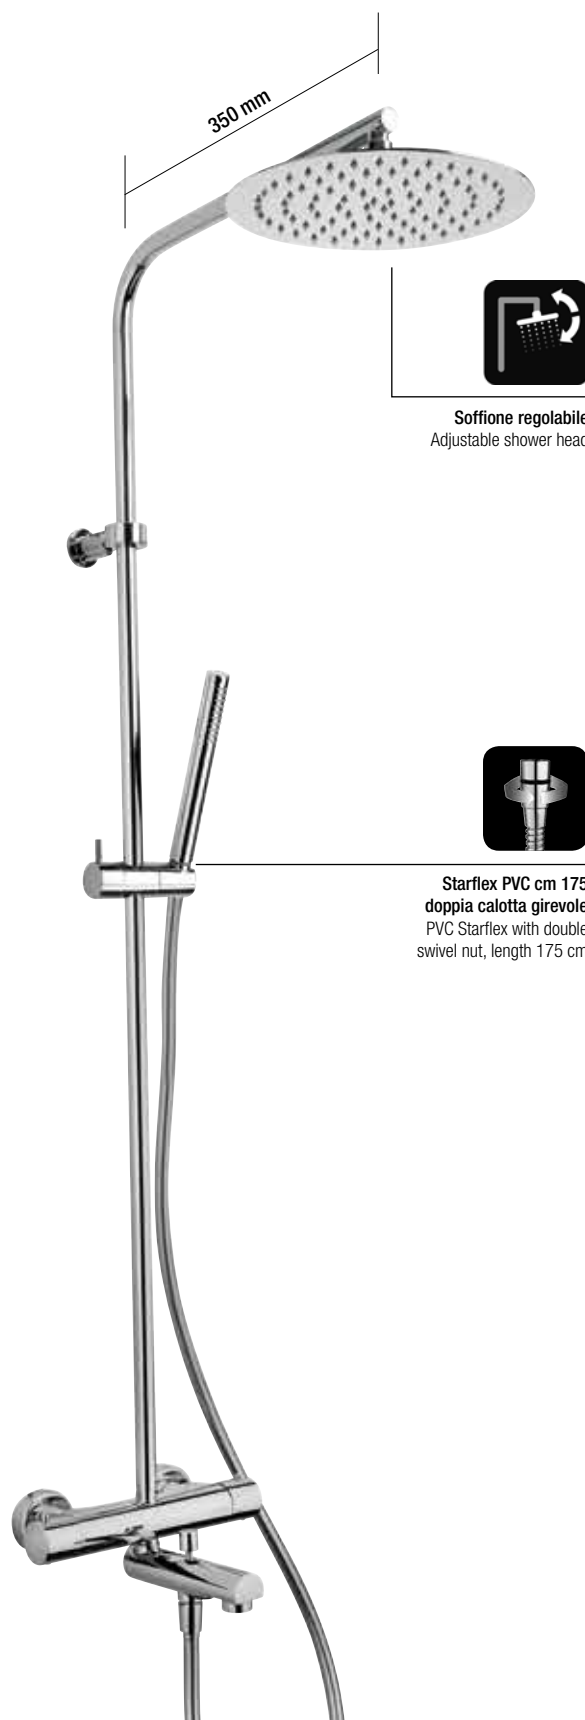

colonna vasca/doccia termostatica thermostatic shower/ bath-shower column

Art. 78CR687TH

Colonna doccia VASCA/DOCCIA con miscelatore termostatico pulsante di sicurezza 38° con deviatore sulla bocca erogazione, tubo in ottone e supporto doccia scorrevole.

Thermostatic shower/bath-shower column with mixer, 38° safety button, integrated diverter on the spout, brass tube and adjustable shower holder.

Soffione regolabile
Adjustable shower head