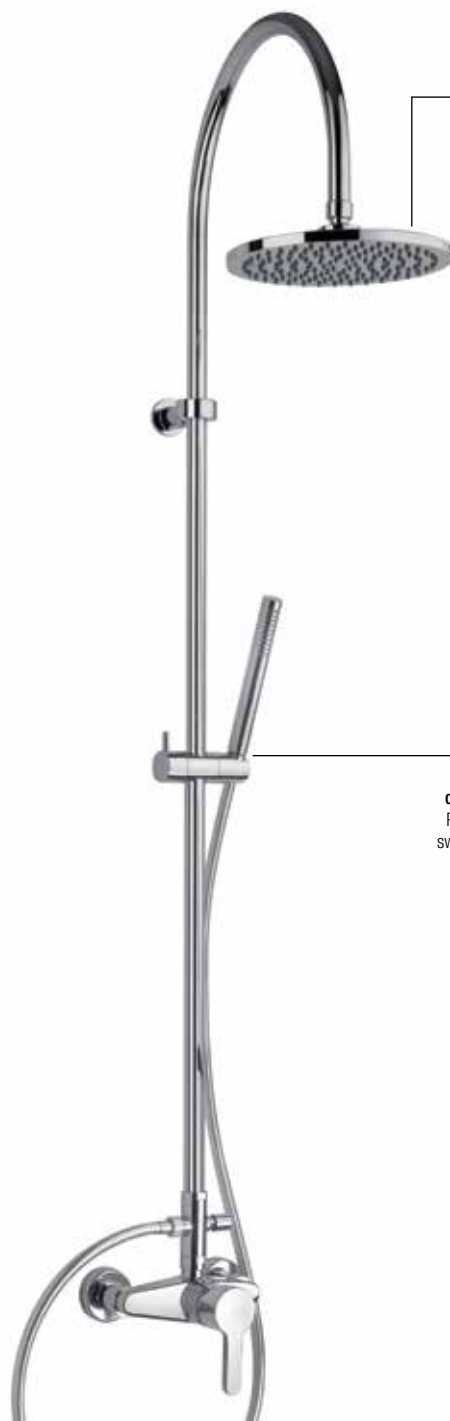

colonna doccia ARENA

ARENA shower column

Art. 92CR6891P1

Colonna doccia con miscelatore con deviatore meccanico con stop, tubo in ottone e supporto doccia scorrevole.

Shower column with mixer, mechanical diverter with stop function, brass tube, adjustable shower holder.