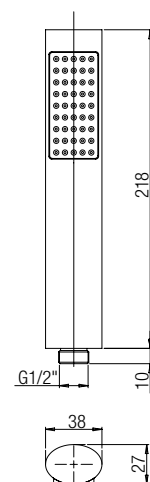

53CR155/P8BI

Doccetta anticalcare OVALE ottone 1 getto
OVAL, anti-limestone handshower - 1 jet.