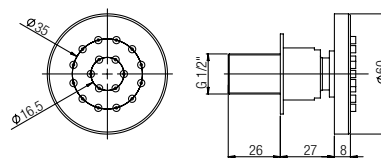

50CR721T

Soffione laterale idromassaggio.
Body jet.