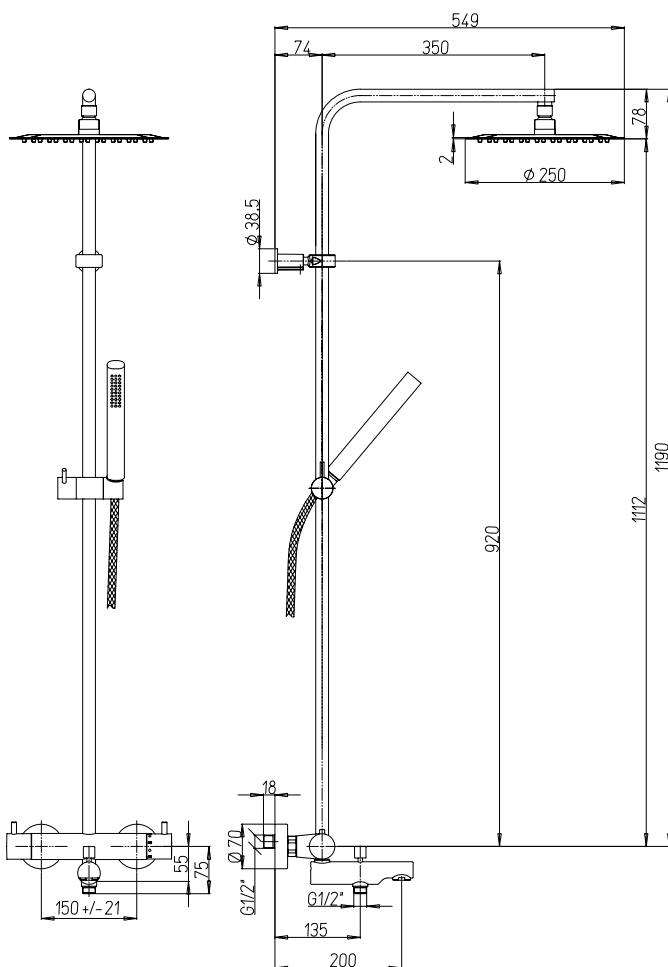

colonna vasca/doccia termostatica thermostatic shower/ bath-shower column

Art. 78CR687TH

Colonna doccia VASCA/DOCCIA con miscelatore termostatico pulsante di sicurezza 38° con deviatore sulla bocca erogazione, tubo in ottone e supporto doccia scorrevole.

Thermostatic shower/bath-shower column with mixer, 38° safety button, integrated diverter on the spout, brass tube and adjustable shower holder.

Soffione regolabile
Adjustable shower head