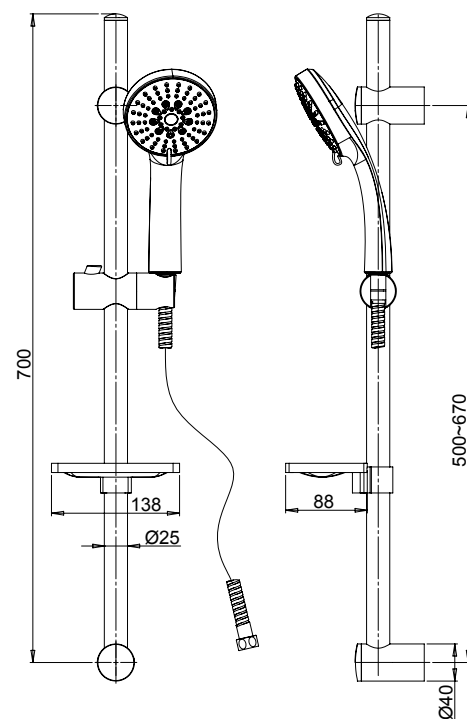

Flessibile cromato doppia aggrefatura cm 175 con calotta girevole
Double interlock flexible hose with anti-torsion conical swivel nut, length 175 cm