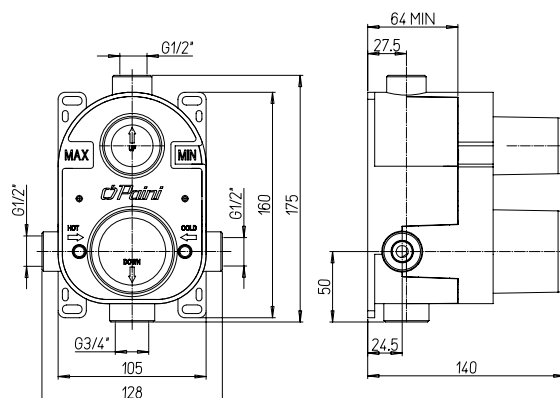

## 2 uscite superiore e inferiore

**50CC691WB**

Gruppo doccia incasso universale con deviatore.  
 Universal built-in shower mixer with diverter.

€ 142,00

**691**

Set maniglia, piastra e cartuccia termostatica - Set handle, plate and thermostatic cartridge