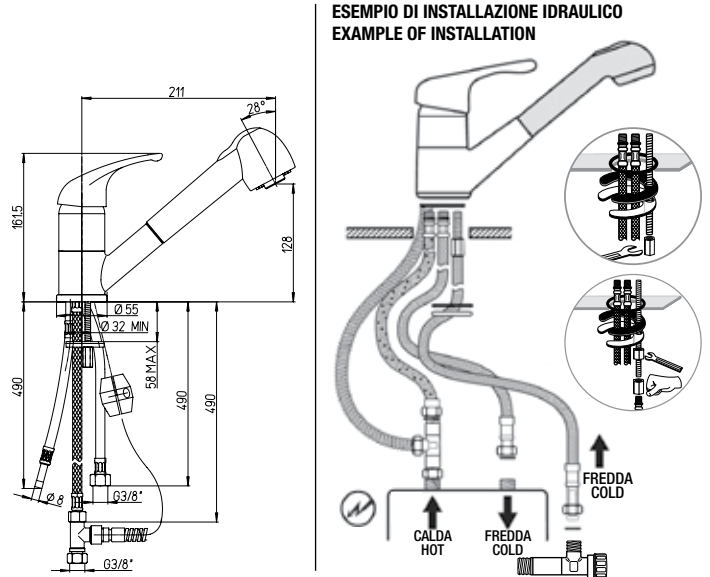

64CR5611

Miscelatore monoforo lavello con bocca coassiale e deviatore lavastoviglie (Specificare serie)
Single-lever kitchen mixer with swivel spout and dish-washer diverter (Specify series)
Mitigeur évier avec bec orientable et inverseur pour lave-vaisselle (Spécifier série)
Mezclador monomando fregadero, caño giratorio y inversor para lavavajillas (Indicar serie)
Einhebelmischer mit schwenkbarem Auslauf und Umstellung für Geschirrspüler (Serie angeben)

art.	finitura / finishing
64CR5611	Cromo - Chrome
64BD5611	Bianco - White
64NR5611	Nero - Black
64TD5611	Terra di Francia - Brown Sand
64QL5611	Rame antico - Aged copper
64F35611	Ottone antico - Aged brass