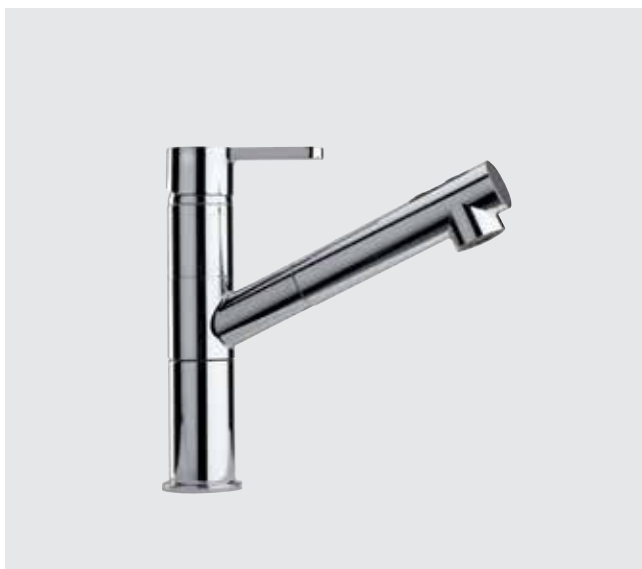

92CR568 arena

Miscelatore monoforo lavello con doccia estraibile

Single-lever kitchen mixer with pull-out spray

Mitigeur monotrou évier avec douche escamotable

Mezclador monomando fregadero con ducha extraíble

Spültischmischer mit herausziehbarer Handbrause

RICAMBI / SPARE PARTS:

53CC956GM CARTUCCIA / CARTRIDGE