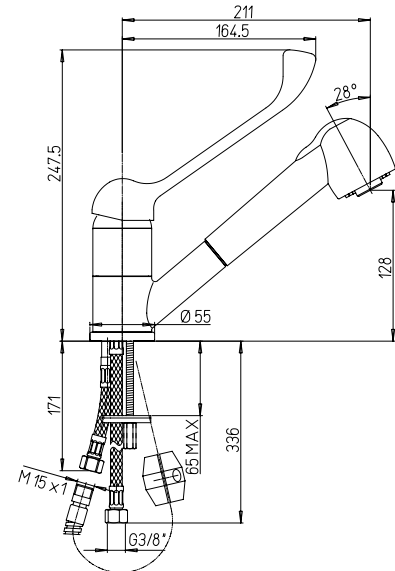

art. finitura / finishing

42CR568L Cromo - *Chrome*

42BD568L Bianco - *White*

42NR568L Nero - *Black*

42TD568L Terra di Francia - *Brown Sand*