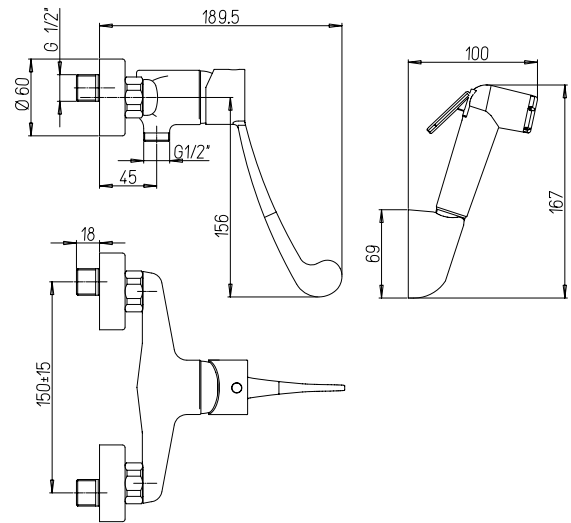

SHCR509V smart medical

Miscelatore doccia esterno 1/2" con doccia "Duplex"

1/2" single-lever shower mixer with adjustable shower kit

Mitigeur douche apparent 1/2" avec garniture de douche orientable

Mezclador monomando baño-ducha 1/2" con equipo ducha, soporte articulado

Brausemischer 1/2" mit Brausegarnitur, Brausehalter verstellbar

RICAMBI / SPARE PARTS:

53CC956GMD CARTUCCIA / CARTRIDGE

art. _____ finitura / finishing _____

SHCR509V Cromo - Chrome