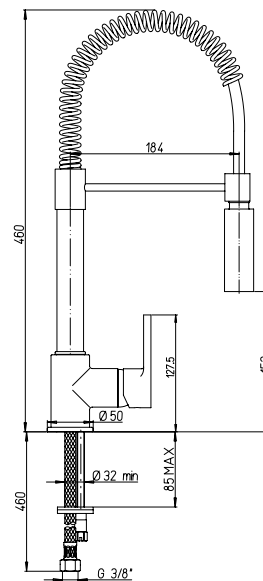

84CR556R dax R

Monocomando monoforo lavello bocca a molla con asta orientabile

Single-lever kitchen mixer with spring and swivel spout

Mitigreur évier avec bec à ressort orientable

Mezclador monomando fregadero, caño a resorte giratorio

Einhebelmischer mit schwenkbarem Federauslauf

RICAMBI / SPARE PARTS:

53CC956GM CARTUCCIA / CARTRIDGE

art.

finitura / finishing

84CR556R

Cromo - Chrome

84PW556R

PVD nichel antico - Aged nickel PVD

92CR557LLPE arena

Miscelatore monoforo lavello bocca a molla con asta orientabile

Single-lever kitchen mixer with spring and swivel spout

Mitigreur évier avec bec à ressort orientable

Mezclador monomando fregadero, caño a resorte giratorio

Einhebelmischer mit schwenkbarem Federauslauf

RICAMBI / SPARE PARTS:

53CC956GM CARTUCCIA / CARTRIDGE

art.

finitura / finishing

92CR557LLPE

Cromo - Chrome

92BY557LLPE

Bianco opaco - Matt white

92YO557LLPE

Nero opaco - Matt black