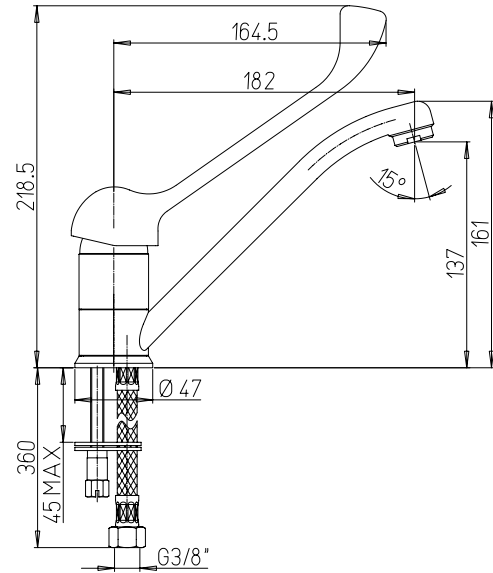

69CR573L jolly

Monocomando monoforo lavello con bocca coassiale e leva clinica

Single-lever kitchen mixer with swivel spout and medical lever

Mitigeur évier avec bec orientable et manette fémorale

Mezclador monomando fregadero con caño giratorio y maneta gerontológica

Einhebelmischer mit schwenkbarem Auslauf und langem Hebel

RICAMBI / SPARE PARTS:

53CC956GM CARTUCCIA / CARTRIDGE

art. *finitura / finishing*

69CR573L **Cromo - Chrome**