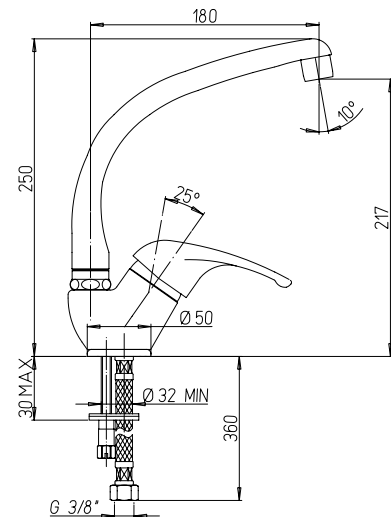

art.	finitura / finishing
42CR571	Cromo - Chrome
42BD571	Bianco - White
42NR571	Nero - Black
42TD571	Terra di Francia - Brown Sand