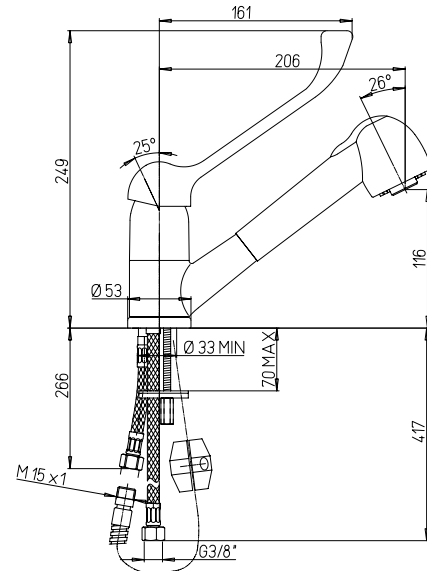

Brausemischer 1/2" mit Brausegarnitur, Brausehalter verstellbar

RICAMBI / SPARE PARTS:

**53CC956GMD** CARTUCCIA / CARTRIDGE

art. \_\_\_\_\_ finitura / finishing \_\_\_\_\_

**SHCR509V** Cromo - Chrome