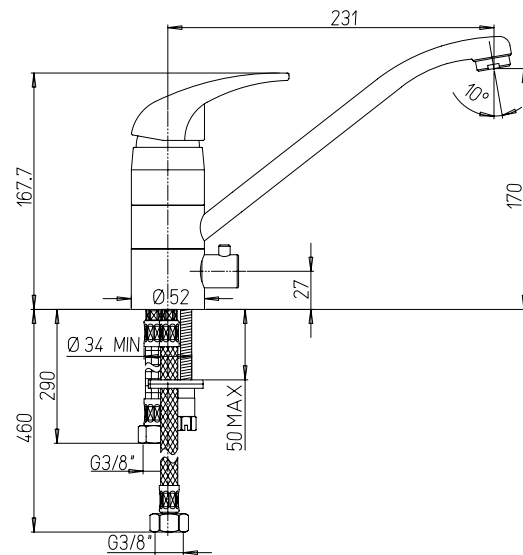

art. _____ finitura / finishing _____

42CR5433V Cromo - Chrome

42BD5433V Bianco - White

42NR5433V Nero - Black

42TD5433V Terra di Francia - Brown Sand

RICAMBI / SPARE PARTS:
53CC956G40AP CARTUCCIA / CARTRIDGE