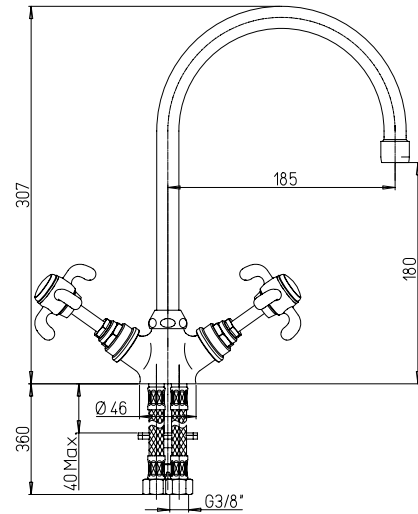

art.	finitura / finishing
87CR572	Cromo - Chrome
87BD572	Bianco - White
87NR572	Nero - Black
87TD572	Terra di Francia - Brown Sand
87F3572	Ottone Antico - Aged Brass
87QL572	Rame antico - Aged Copper