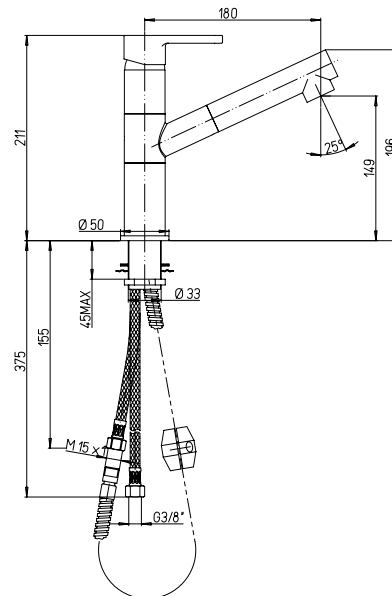

art. _____ finitura / finishing

92CR568 **Cromo - Chrome**

92BY568 **Bianco opaco - Matt white**

92YO568 **Nero opaco - Matt black**