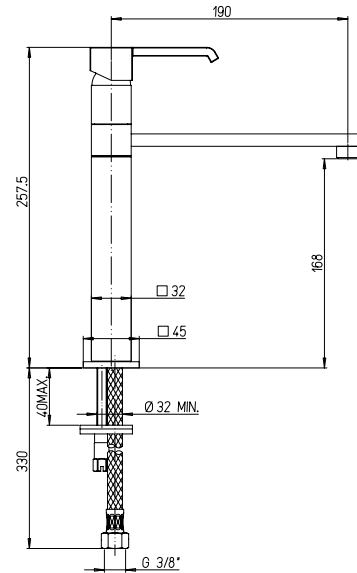

art. **19CR579S** finitura / finishing **Cromo - Chrome**