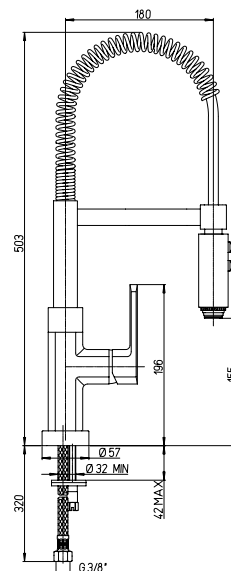

art. finitura / finishing

86CR557 **Cromo - Chrome**

86PW557 **PVD nichel antico - Aged nickel PVD**