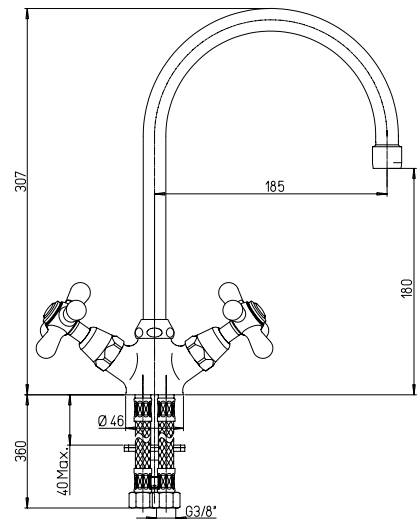

art.	finitura / finishing
17CR572	Cromo - Chrome
17BD572	Bianco - White
17NR572	Nero - Black
17TD572	Terra di Francia - Brown Sand
17F3572	Ottone Antico - Aged Brass
17QL572	Rame antico - Aged Copper