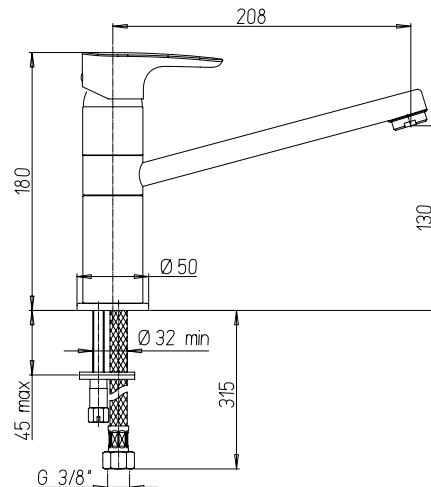

art. _____ finitura / finishing _____

47CR573 **Cromo - Chrome**