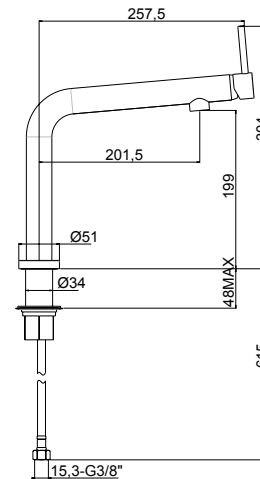

RICAMBI / SPARE PARTS:

**53CC956G25** CARTUCCIA / CARTRIDGE

art.

finitura / finishing

**78CR579WS**

**Cromo - Chrome**