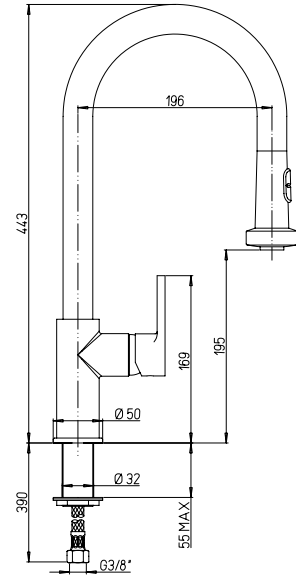

Einhebelmischer mit herausziehbarer Handbrause

RICAMBI / SPARE PARTS:

**53CC956GM** CARTUCCIA / CARTRIDGE

art. finitura / finishing

**92CR591LL** **Cromo - Chrome**

**92BY591LL** **Bianco opaco - Matt white**