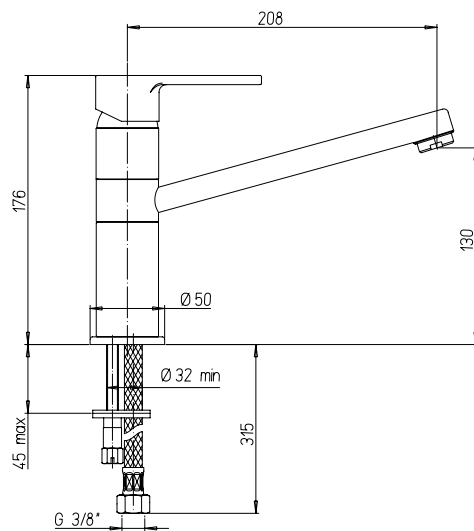

90CR573 le mans

Monocomando monoforo livello bocca coassiale

Single-lever kitchen mixer with swivel spout

Mitigeur évier avec bec orientable

Mezclador monomando fregadero, caño giratorio

Einhebelmischer mit schwenkbarem Auslauf

RICAMBI / SPARE PARTS:

53CC956G35EP CARTUCCIA / CARTRIDGE

art. _____ finitura / finishing

90CR573 Cromo - Chrome