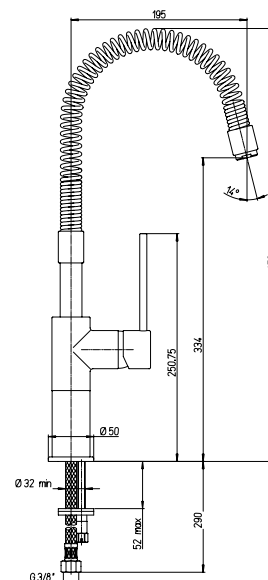

Einhebelmischer mit schwenkbarem Federauslauf

RICAMBI / SPARE PARTS:

**53CC956GM** CARTUCCIA / CARTRIDGE

art. \_\_\_\_\_ finitura / finishing

**78CR558** Cromo - Chrome