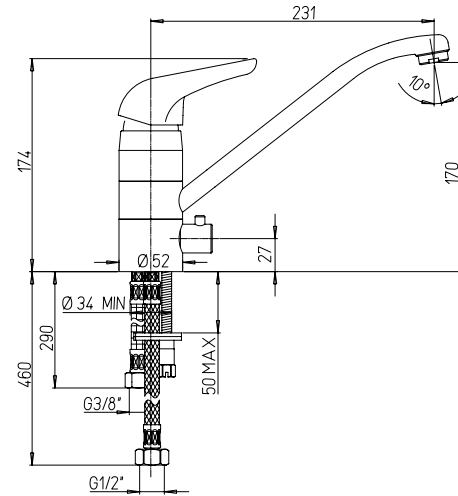

64CR5611

Miscelatore monoforo lavello con bocca coassiale e deviatore lavastoviglie (Specificare serie)
Single-lever kitchen mixer with swivel spout and dish-washer diverter (Specify series)
Mitigeur évier avec bec orientable et inverseur pour lave-vaisselle (Spécifier série)
Mezclador monomando fregadero, caño giratorio y inversor para lavavajillas (Indicar serie)
Einhebelmischer mit schwenkbarem Auslauf und Umstellung für Geschirrspüler (Serie angeben)

art.	finitura / finishing
64CR5611	Cromo - Chrome
64BD5611	Bianco - White
64NR5611	Nero - Black
64TD5611	Terra di Francia - Brown Sand
64QL5611	Rame antico - Aged copper
64F35611	Ottone antico - Aged brass

64CR568BP

Miscelatore monoforo lavello doccetta estraibile bassa pressione (SPECIFICARE SERIE)
Single-lever kitchen mixer with pull-out spray, low pressure (SPECIFY SERIES)
Mitigeur monotrou évier avec douchette escamotable, basse pression (SPÉCIFIER SÉRIE)
Mezclador monomando fregadero con ducha extraíble, baja presión (INDICAR SERIE)
Spültischmischer mit herausziehbarer Handbrause, Niederdruck (SERIE ANGEBEN)

art.	finitura / finishing
64CR568BP	Cromo - Chrome