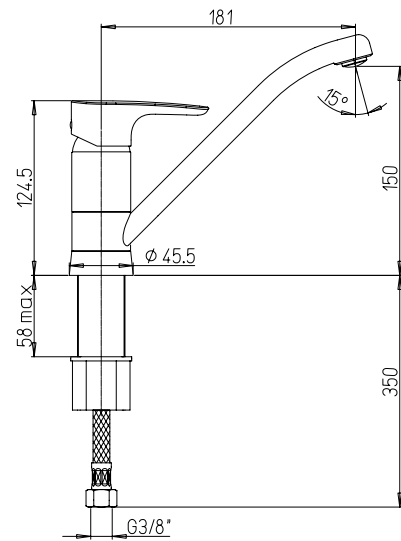

SMCR583P smart

Monocomando monoforo livello bocca coassiale
Single-lever kitchen mixer with swivel spout
Mitigeur évier avec bec orientable
Mezclador monomando fregadero, caño giratorio
Einhebelmischer mit schwenkbarem Auslauf

RICAMBI / SPARE PARTS:
53CC956G35EP CARTUCCIA / CARTRIDGE

art.	finitura / finishing
SMCR583P	Cromo - Chrome