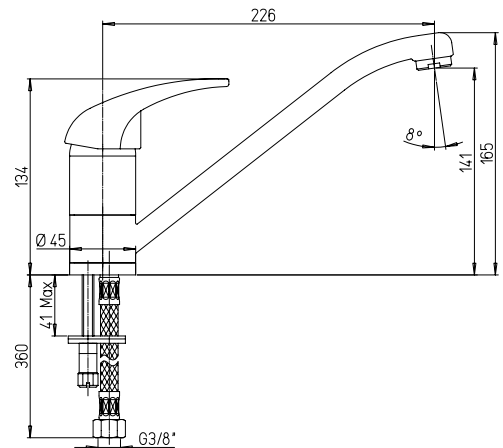

art.	finitura / finishing
42CR573	Cromo - Chrome
42BD573	Bianco opaco - Matt white
42NR573	Nero opaco - Matt black
42TD573	Terra di Francia - Brown Sand