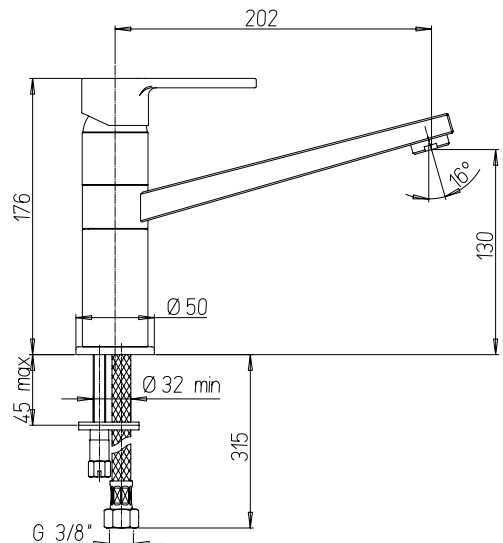

90CR573/598 le mans

Monocomando monoforo livello bocca coassiale

Single-lever kitchen mixer with swivel spout

Mitigeur évier avec bec orientable

Mezclador monomando fregadero, caño giratorio

Einhebelmischer mit schwenkbarem Auslauf

RICAMBI / SPARE PARTS:

53CC956GM CARTUCCIA / CARTRIDGE

art. _____ finitura / finishing

90CR573/598 Cromo - Chrome