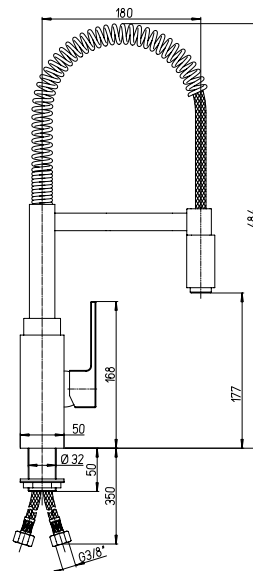

92CR557LLPE arena

Miscelatore monoforo lavello bocca a molla con asta orientabile

Single-lever kitchen mixer with spring and swivel spout

Mitigreur évier avec bec à ressort orientable

Mezclador monomando fregadero, caño a resorte giratorio

Einhebelmischer mit schwenkbarem Federauslauf

RICAMBI / SPARE PARTS:

53CC956GM CARTUCCIA / CARTRIDGE

art.

finitura / finishing

92CR557LLPE

Cromo - Chrome

92BY557LLPE

Bianco opaco - Matt white

92YO557LLPE

Nero opaco - Matt black