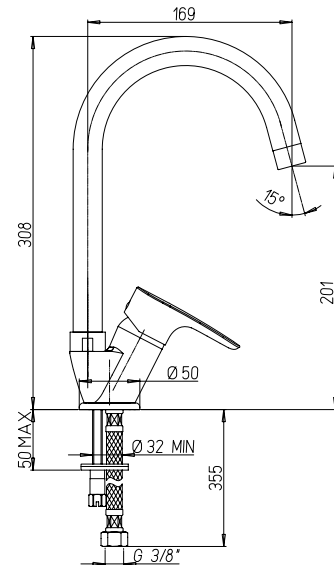

art. finitura / finishing

SMCR570P **Cromo - Chrome**