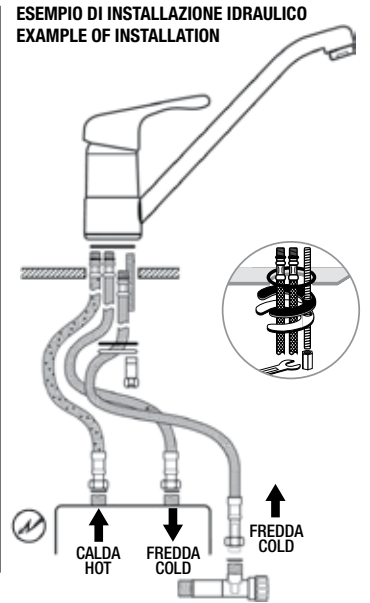

64CR584

Miscelatore lavello con bocca coassiale, bassa pressione (SPECIFICARE SERIE)
Single-lever kitchen mixer with swivel spout, low pressure (SPECIFY SERIES)
Mitigeur évier avec bec orientable, basse pression (SPÉCIFIER SÉRIE)
Mezclador monomando fregadero con caño giratorio, baja presión (INDICAR SERIE)
Einhebelmischer mit schwenkbarem Auslauf, Niederdruck (SERIE ANGEBEN)

art. _____ finitura / finishing _____

64CR584 Cromo - Chrome

10CR220L1

Gruppo lavello a ponte
Bridge kitchen mixer
Mélangeur évier à pont
Mezclador fregadero
Spültischbatterie

art. _____ finitura / finishing _____

10CR220L1 Cromo - Chrome

10F3220L1 Ottone Antico - Aged Brass

10QL220L1 Rame antico - Aged Copper