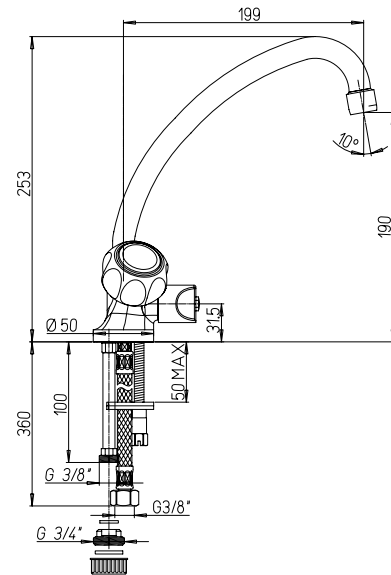

art.

finitura / finishing

37CR560

Cromo - Chrome