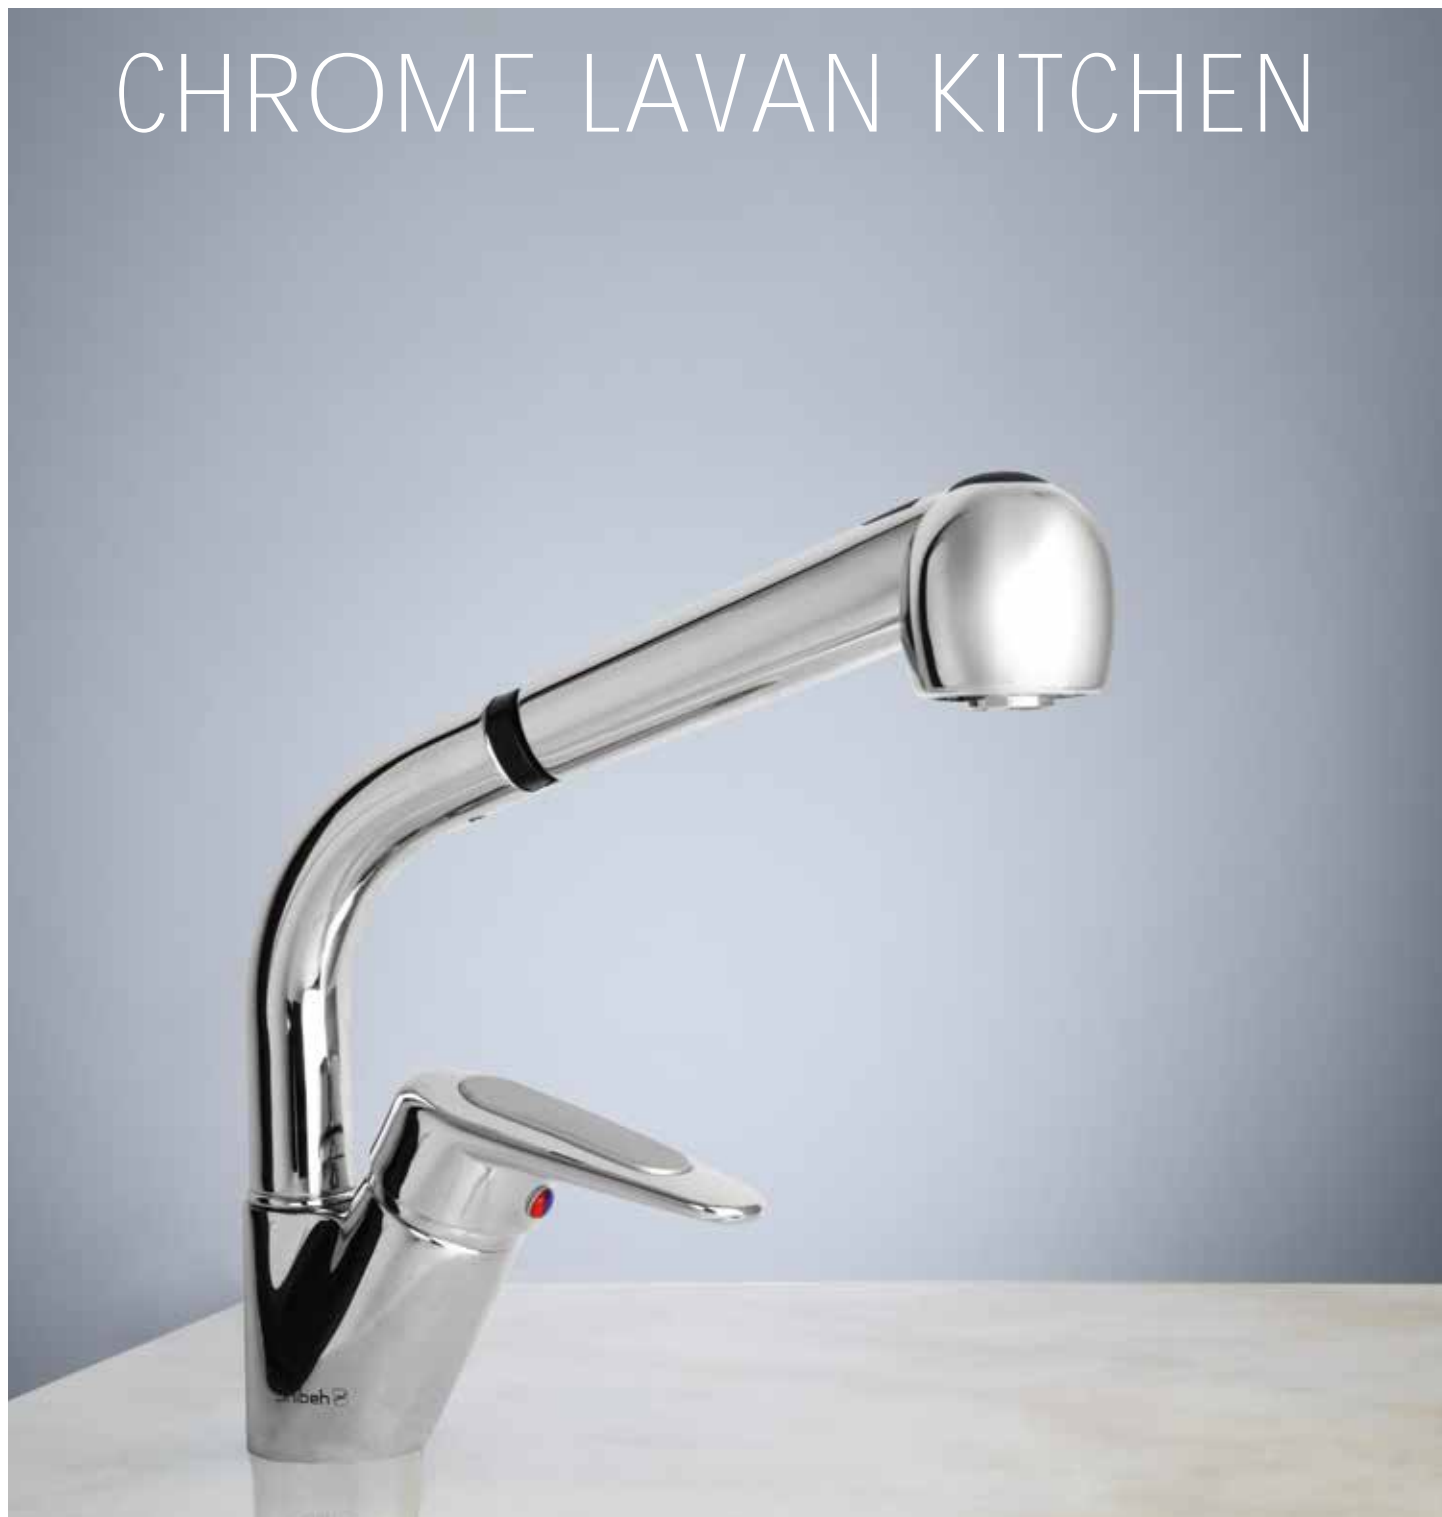

دوش
Douche | No. **124813**

توالت
Lavatory | No. **126813**

دستشویی
Basin | No. **127813**

CHROME LAVAN KITCHEN

ظرفشویی شلنگ دار
Kitchen | No. **131823**

ظرفشویی ثابت
Kitchen | No. **129823**

دوش
Douche | No. **124823**