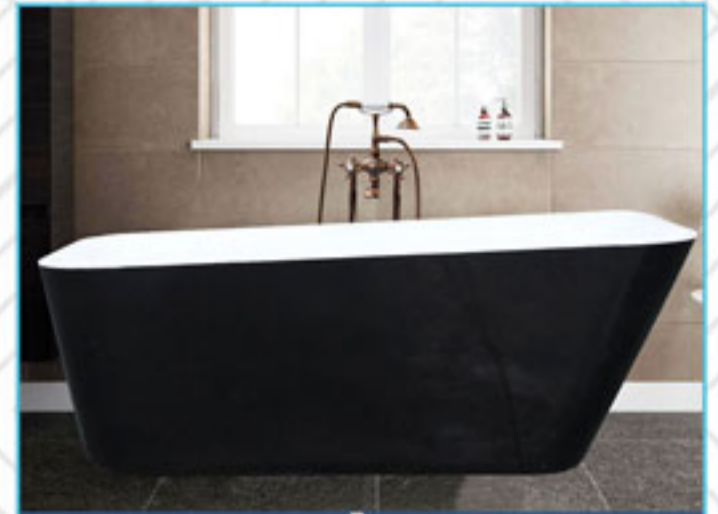

# Bath Tub

model:Arshavin > size:170\*80\*68

model:Olivia > size:168\*80\*70

model:Anabel > size:168\*80\*70

model:Isabella > size:160\*75\*115

model:Jaiden > size:170\*80\*60

model:Diana > size:172\*83\*65