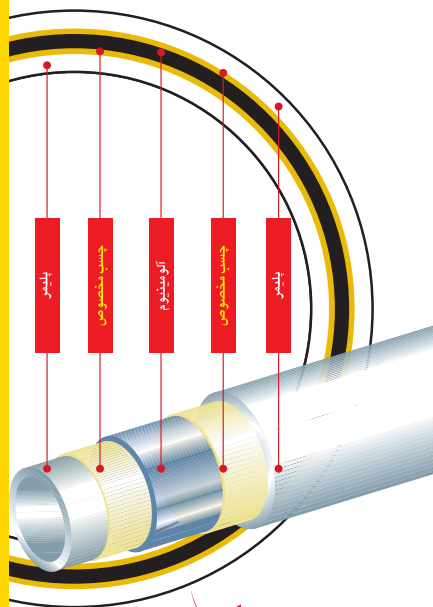

گرمایش کفی برای محیط های صنعتی

گرم کردن محیط های بزرگ صنعتی یا تجاری - به خصوص وقتی که ارتفاع سقف زیاد باشد - بسیار مشکل، و با اتلاف انرژی فراوان همراه است. سیستم گرمایش کفی سوپر پایپ یک راه حل نوین، کاربردی، و اقتصادی برای چنین محیط هایی است.

مشکل مشترک در گرمایش محیط هایی با ارتفاع سقف زیاد، این است که در سیستم های گرمایشی سنتی، بیشتر گرما در ارتفاع بالا و زیر سقف، در جایی که هیچ استفاده ای ندارد تجمع پیدا می کند.

سوپر پایپ

لوله ی پنج لایه ی تلفیقی

ساختار منحصربه فرد و پنج لایه ی سوپر پایپ آن را برای کاربردهای مختلف - از جمله سیستم گرمایش کفی - ایده آل می کند. سوپر پایپ در مقابل خوردگی مقاوم است، رسوب نمی گیرد، و برخلاف لوله های پلیمری ۱۰۰٪ در مقابل اکسیژن نفوذناپذیر است. در سیستم گرمایش کفی قابلیت اطمینان و طول عمر سوپر پایپ نیز بسیار مهم است.

در سیستم گرمایش کفی، با گردش آب گرم از میان شبکه ای از لوله های سوپر پایپ که در تمام کف نصب شده است، حرارت به آرامی انتقال می یابد. برخلاف سایر سیستم های گرمایشی، توزیع حرارت در تمام محیط یکنواخت است و از آنجا که تقریباً ۶۰٪ از گرمای خروجی به صورت تابشی است، این سیستم، گرمایش را با حفظ رطوبت و بدون خشک شدن هوا تامین می کند. با حرارت آرام ساطع از کف، کونوکسیون و به تبع آن میزان غبار معلق نیز به شدت کاهش پیدا می کند. به علت گردش کم، اتلاف هوای گرم نیز بسیار کمتر است.

گرمایش کفی سوپر پایپ برای کارخانه ها و سالن های تولید، سالن های ورزشی، اماکن مذهبی، فروشگاه های بزرگ، سالن های سخنرانی، انبارها، و مانند آن یک راه حل مناسب و اقتصادی است و باعث ۳۰ تا ۷۵٪ صرفه جویی در مصرف انرژی می شود.