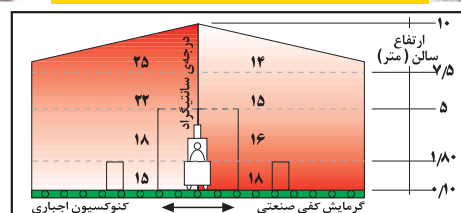

گرمایش کفی برای محیط های صنعتی

گرم کردن محیط های بزرگ صنعتی یا تجاری - به خصوص وقتی که ارتفاع سقف زیاد باشد - بسیار مشکل، و با اتلاف انرژی فراوان همراه است. سیستم گرمایش کفی سوپر پایپ یک راه حل نوین، کاربردی، و اقتصادی برای چنین محیط هایی است.

مشکل مشترک در گرمایش محیط هایی با ارتفاع سقف زیاد، این است که در سیستم های گرمایشی سنتی، بیشتر گرما در ارتفاع بالا و زیر سقف، در جایی که هیچ استفاده ای ندارد تجمع پیدا می کند.

سوپر پایپ

لوله ی پنج لایه ی تلفیقی

ساختار منحصربه فرد و پنج لایه ی سوپر پایپ آن را برای کاربردهای مختلف - از جمله سیستم گرمایش کفی - ایده آل می کند. سوپر پایپ در مقابل خوردگی مقاوم است، رسوب نمی گیرد، و برخلاف لوله های پلیمری ۱۰۰٪ در مقابل اکسیژن نفوذناپذیر است. در سیستم گرمایش کفی قابلیت اطمینان و طول عمر سوپر پایپ نیز بسیار مهم است.

در سیستم گرمایش کفی، با گردش آب گرم از میان شبکه ای از لوله های سوپر پایپ که در تمام کف نصب شده است، حرارت به آرامی انتقال می یابد. برخلاف سایر سیستم های گرمایشی، توزیع حرارت در تمام محیط یکنواخت است و از آنجا که تقریباً ۶۰٪ از گرمای خروجی به صورت تابشی است، این سیستم، گرمایش را با حفظ رطوبت و بدون خشک شدن هوا تامین می کند. با حرارت آرام ساطع از کف، کونوکسیون و به تبع آن میزان غبار معلق نیز به شدت کاهش پیدا می کند. به علت گردش کم، اتلاف هوای گرم نیز بسیار کمتر است.

گرمایش کفی سوپر پایپ برای کارخانه ها و سالن های تولید، سالن های ورزشی، اماکن مذهبی، فروشگاه های بزرگ، سالن های سخنرانی، انبارها، و مانند آن یک راه حل مناسب و اقتصادی است و باعث ۳۰ تا ۷۵٪ صرفه جویی در مصرف انرژی می شود.

گرما در جایی که به آن نیاز دارید

با توجه به خصوصیت گرما، گرمایش توسط پرتاب هوای گرم باعث تجمع حرارت در زیر سقف و اتلاف انرژی می شود و در نزدیک کف یعنی جایی که به گرما نیاز دارید، حرارت حداقل است. سیستم گرمایش کفی این مشکل را حل می کند.