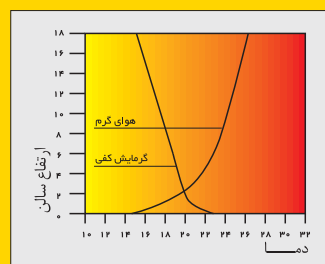

گرما در جایی که به آن نیاز دارید

با توجه به خصوصیت گرما، گرمایش توسط پرتاب هوای گرم باعث تجمع حرارت در زیر سقف و اتلاف انرژی می شود و در نزدیک کف یعنی جایی که به گرما نیاز دارید، حرارت حداقل است. سیستم گرمایش کفی این مشکل را حل می کند.

نوع کاربری محل و مقدار بارگذاری کف از جمله عوامل موثر در نحوه اجرائست. محل قرارگیری لوله ها در کف، فاصله ی لوله ها از یکدیگر و همچنین نحوه ی عایق بندی بسته به ویژگی های پروژه، محاسبه و تعیین می شود. مشاوره و طراحی جزئی از سیستم گرمایش کفی سوپر پایپ برای محیط های صنعتی است.