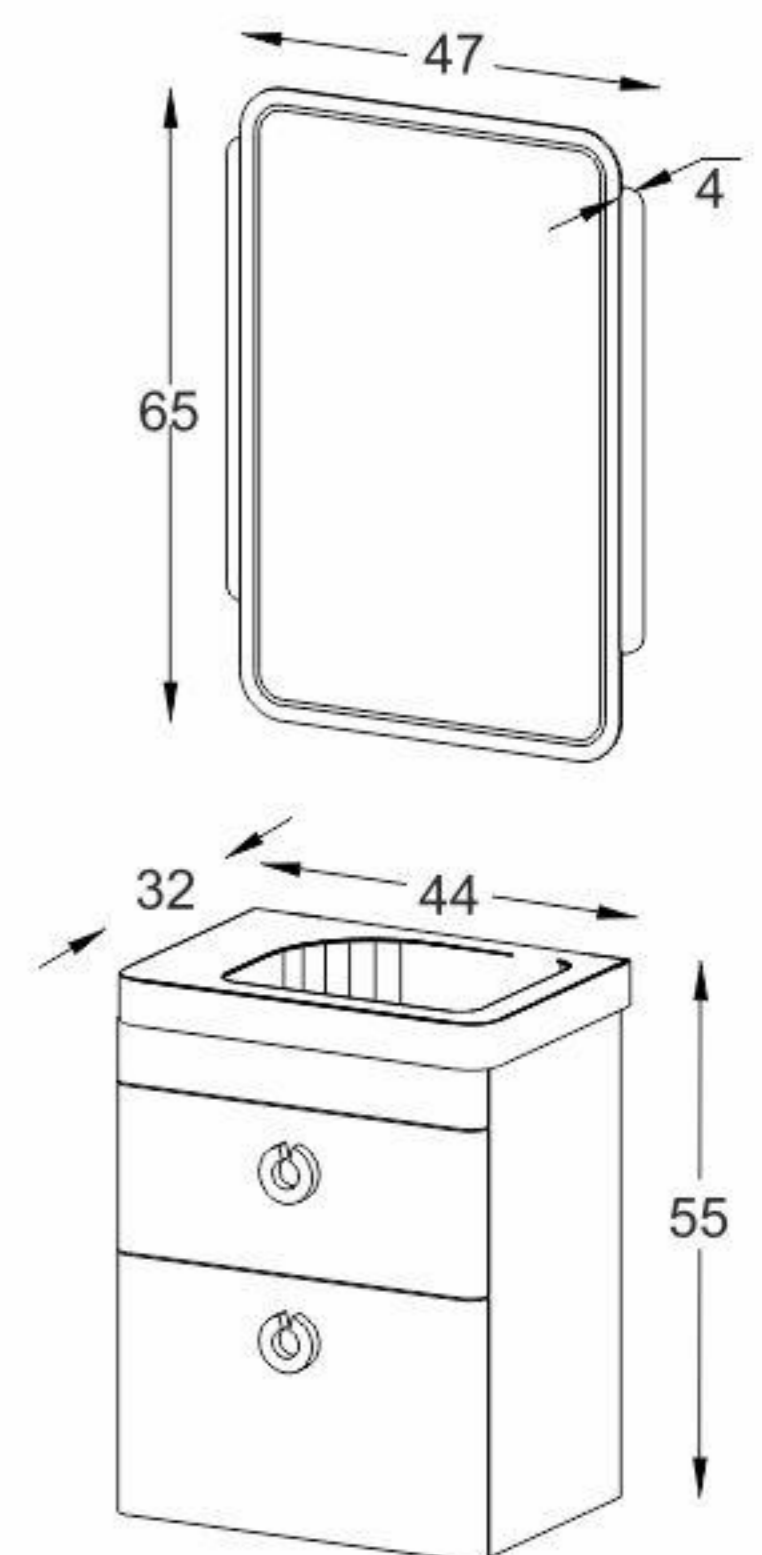

مشخصات مواد و متعلقات

دارای ۲ کشو با ریل آرامبند و فضای مناسب
اتصالات تمام الیت جهت سهولت در تعویض قطعات آسیب دیده
روکش ممبران با رنگ خاص
آینه با لایه مقاوم در برابر رطوبت
سنک روشویی کورین