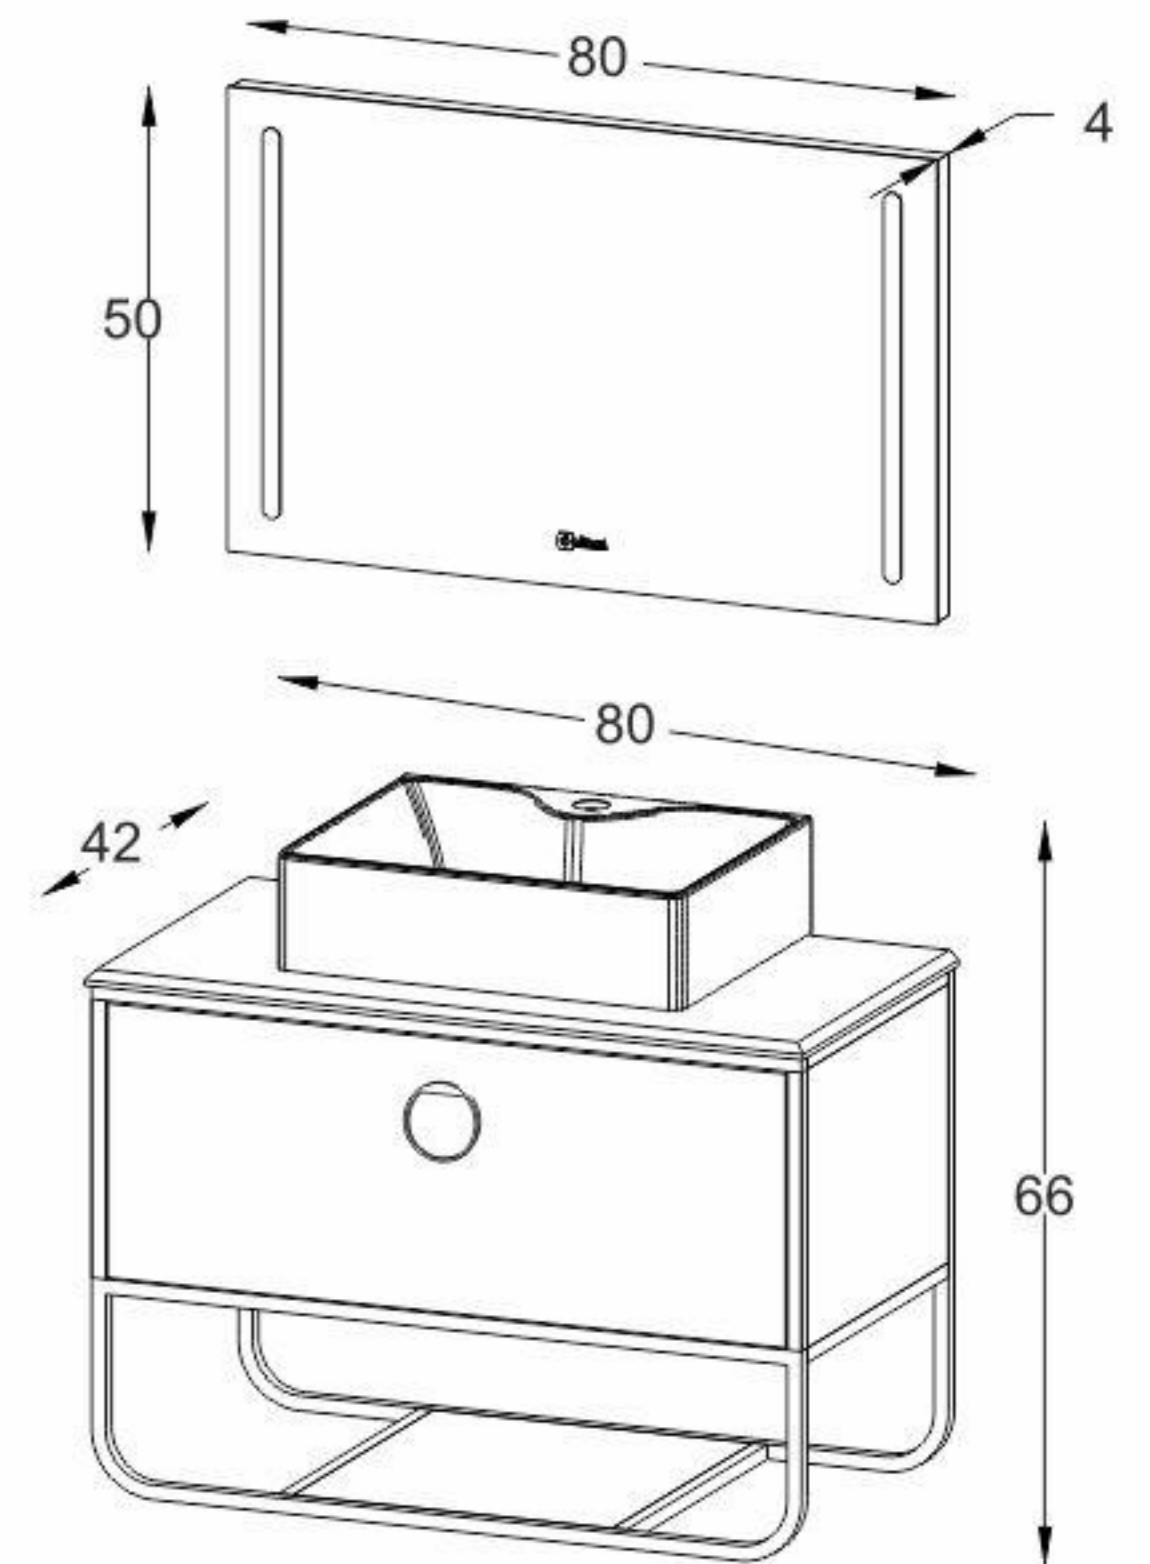

مشخصات مواد و متعلقات

ورق پی وی سی با دانسیته بالا، ضد آب و با سطوح متراکم
دارای کلاف فلزی با رنگ کوره‌ای و کاملاً ضد زنگ
رنگ آمیزی پلیمری در اتاق ایزوله با فیلتراسیون ذرات زیر ۵ میکرون
آینه با نور مخفی و سنسور لمسی با لایه مقاوم در برابر رطوبت
سنک سرامیکی درجه یک با برند ورتا، صفحه کورین با گارانتی ۵ ساله