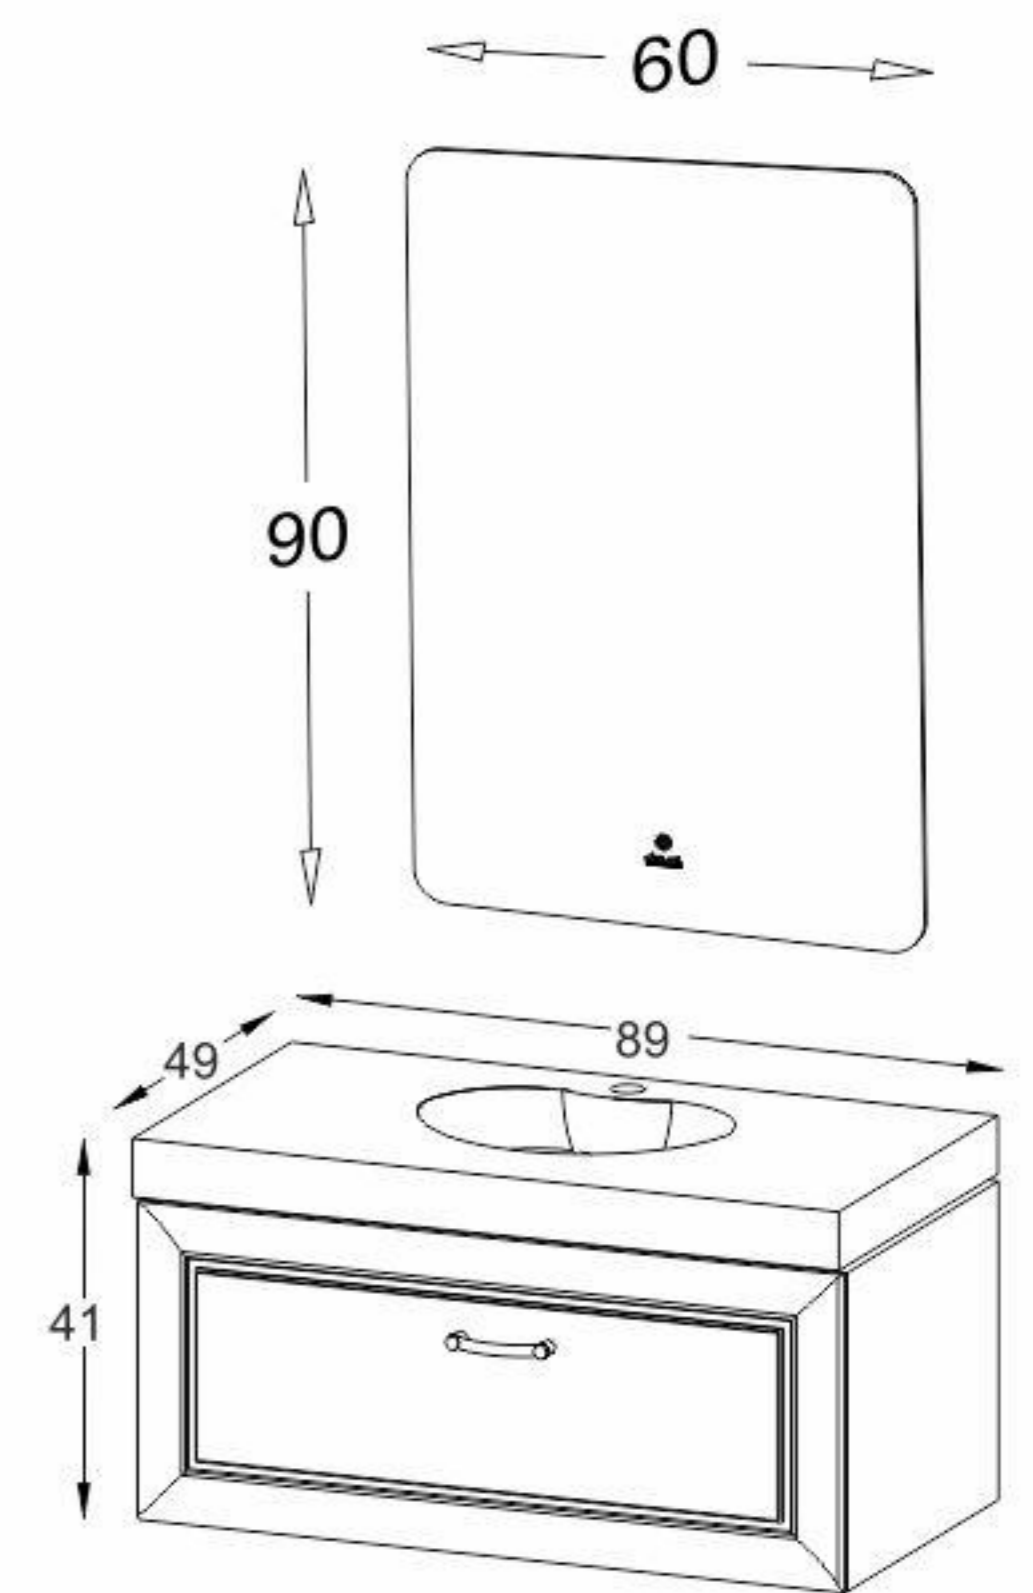

مشخصات مواد و متعلقات

تمام پی وی سی با امباس کلاسیک و رنگ خاص
اتصالات تمام الیت جهت سهولت در تعویض قطعات آسیب دیده
کشوی جادار با ریل مخفی آرام بند
- آینه با سنسور لمسی و لایه مقاوم در برابر رطوبت
سنگ سرامیکی درجه یک با برند ورتا