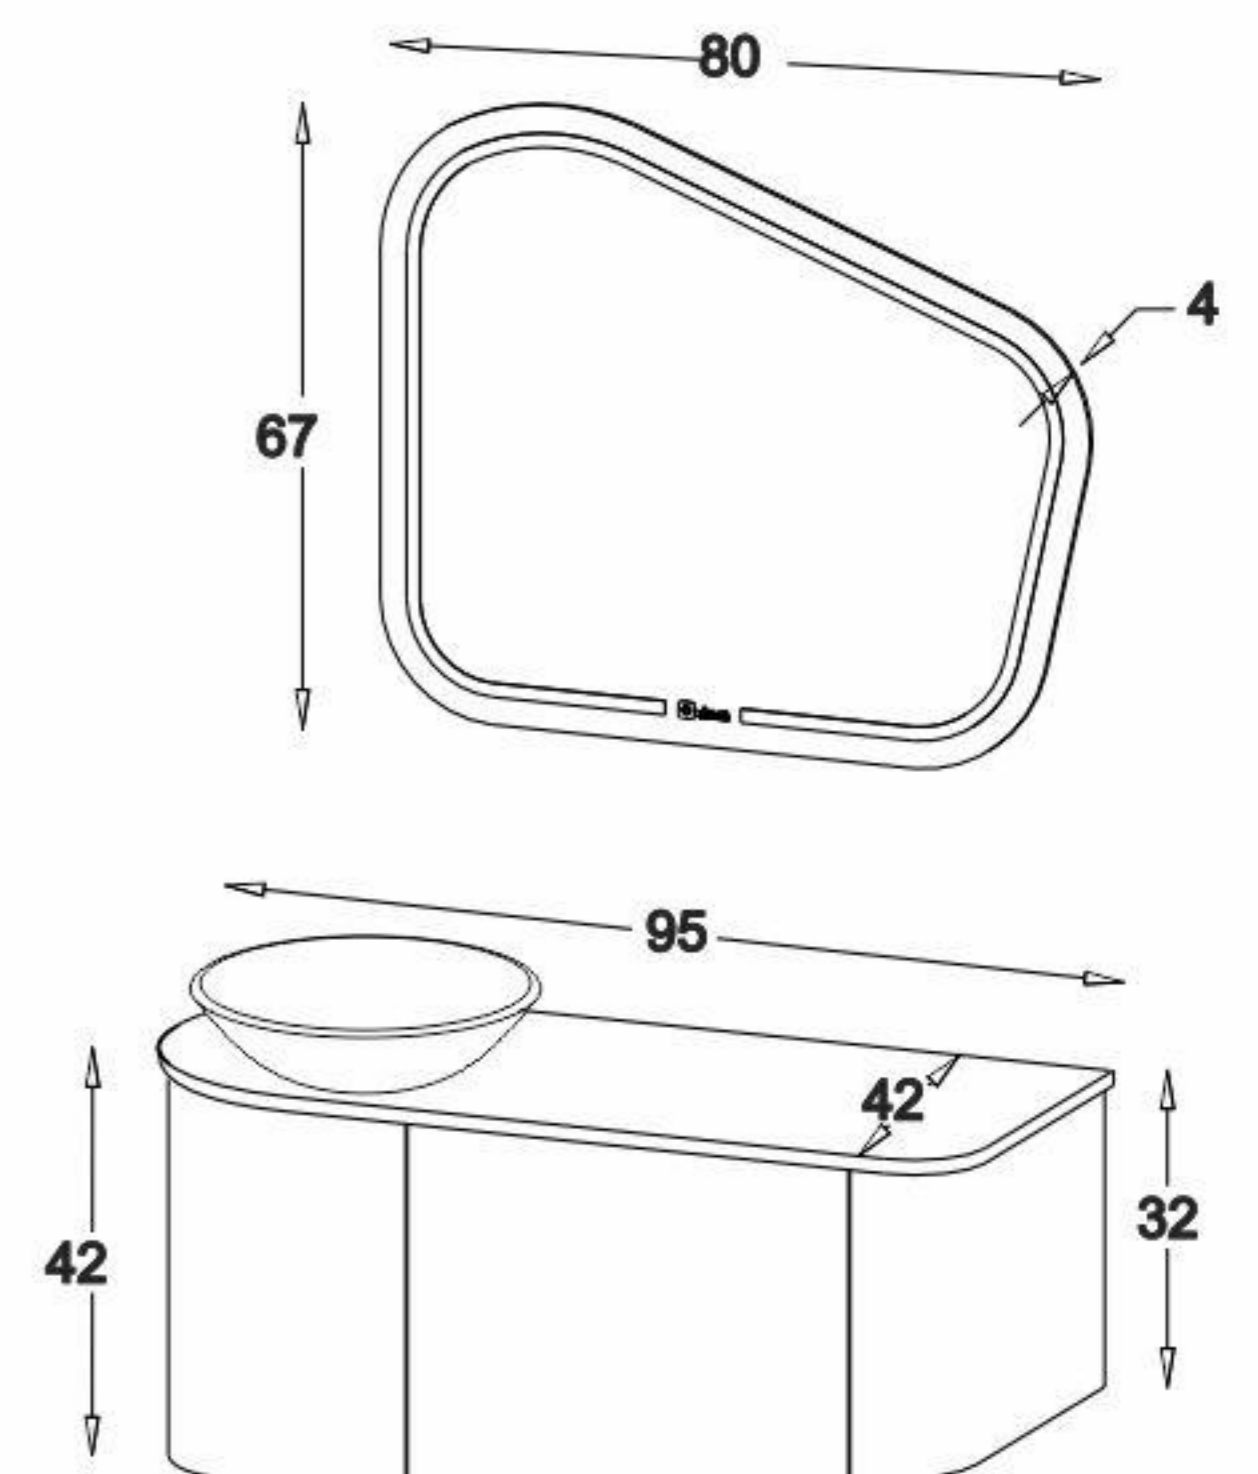

مشخصات مواد و متعلقات

روکش رنگ خاص و مقاوم در برابر رطوبت با طراحی منحصر به فرد
اتصالات الیت و پیچ جهت سهولت در تعویض قطعات
کشو با ریل مخفی آرام‌بند
آینه با فرم خاص، نور مخفی و سنسور لمسی با لایه مقاوم در برابر رطوبت
صفحه سرامیک ضد خش