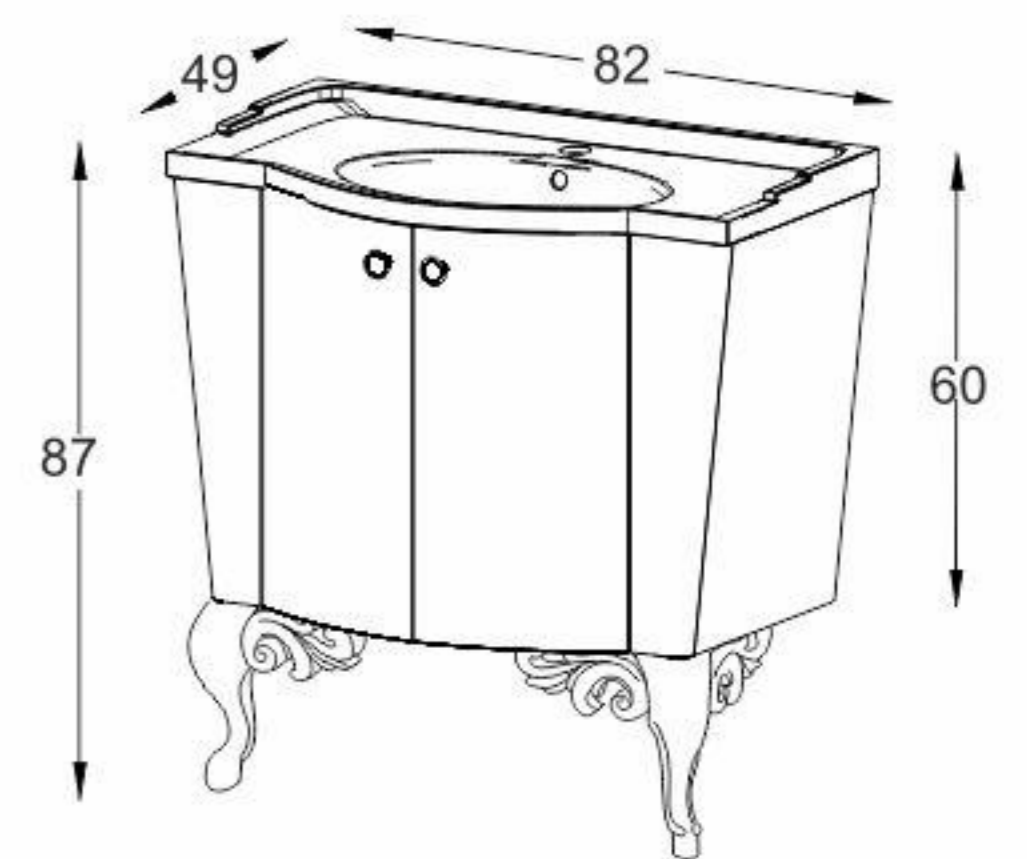

مشخصات مواد و متعلقات

ورق پی وی سی با دانسیته بالا، ضد آب و با سطوح متراکم و فرم کرو
اتصالات تمام الیت جهت سهولت در تعویض قطعات آسیب دیده
رنگ آمیزی پلیمری در اتاق ایزوله با فیلتراسیون ذرات زیر ۵ میکرون
پایه و آینه از جنس رزین با رنگ درجه یک ترک، مقاوم در برابر رطوبت
سنگ سرامیکی درجه یک با برند ورتا