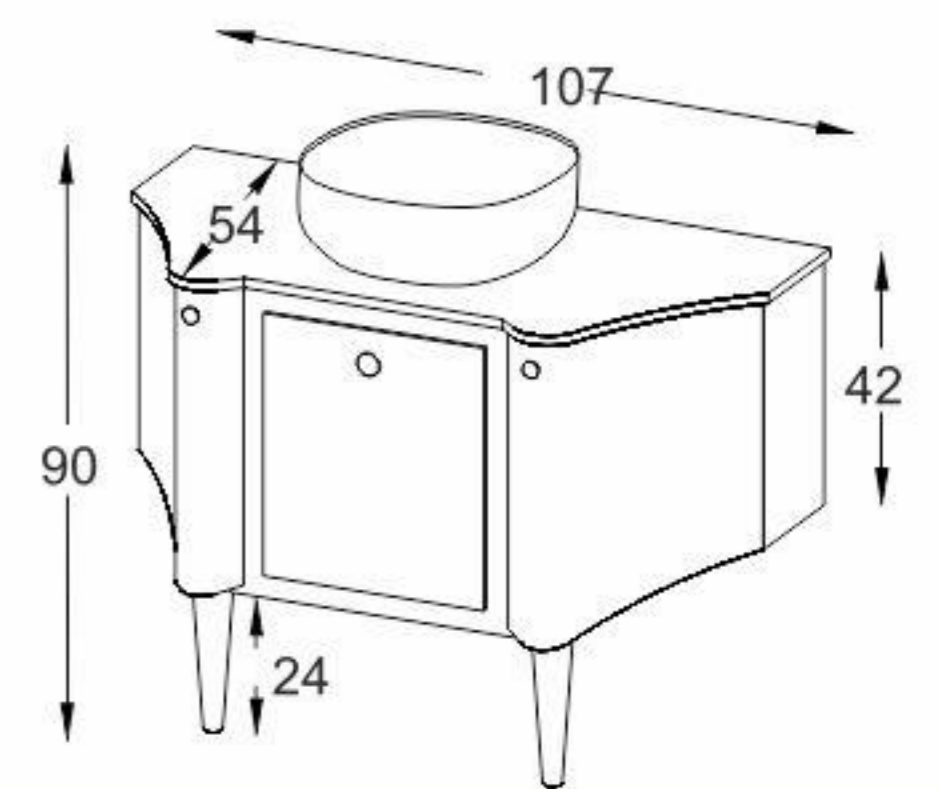

مشخصات مواد و متعلقات

VERTA
HOME DECORATION COLLECTION

ورق پی وی سی با دانسیته بالا، ضد آب، با سطوح متراکم و فرم کرو. اتصالات تمام الیت جهت سهولت در تعویض قطعات آسیب دیده رنگ آمیزی پلیمری در اتاق ایزوله با فیلتراسیون ذرات زیر ۵ میکرون دارای صفحه از جنس کورین با گارانتی ۵ ساله. پایه و آینه از جنس رزین با رنگ درجه یک ترک سنک سرامیکی درجه یک با برند ورتا