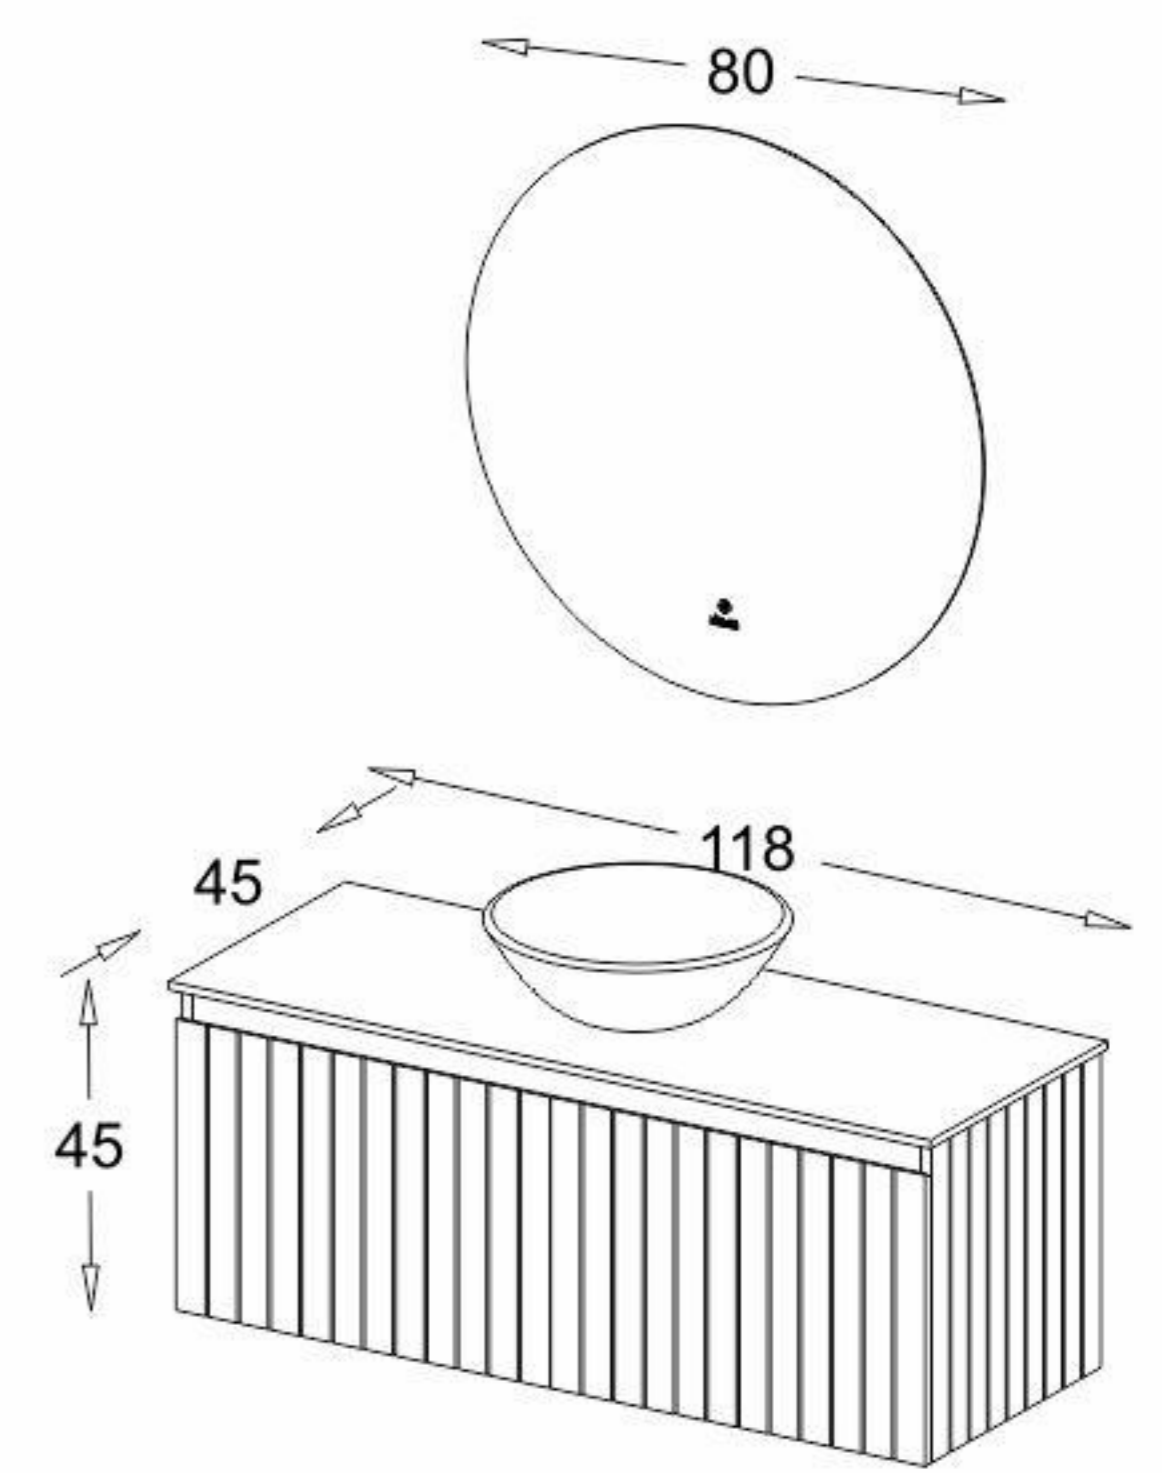

مشخصات مواد و متعلقات

بدنه و درها تمام پی وی سی با امباس
دارای دو در داشبوردی
صفحه سرامیکی ضد خش
سنگ روشویی درجه یک با برند ورتا
آینه دارای نور مخفی با سنسور لمسی و لایه محافظ در برابر رطوبت