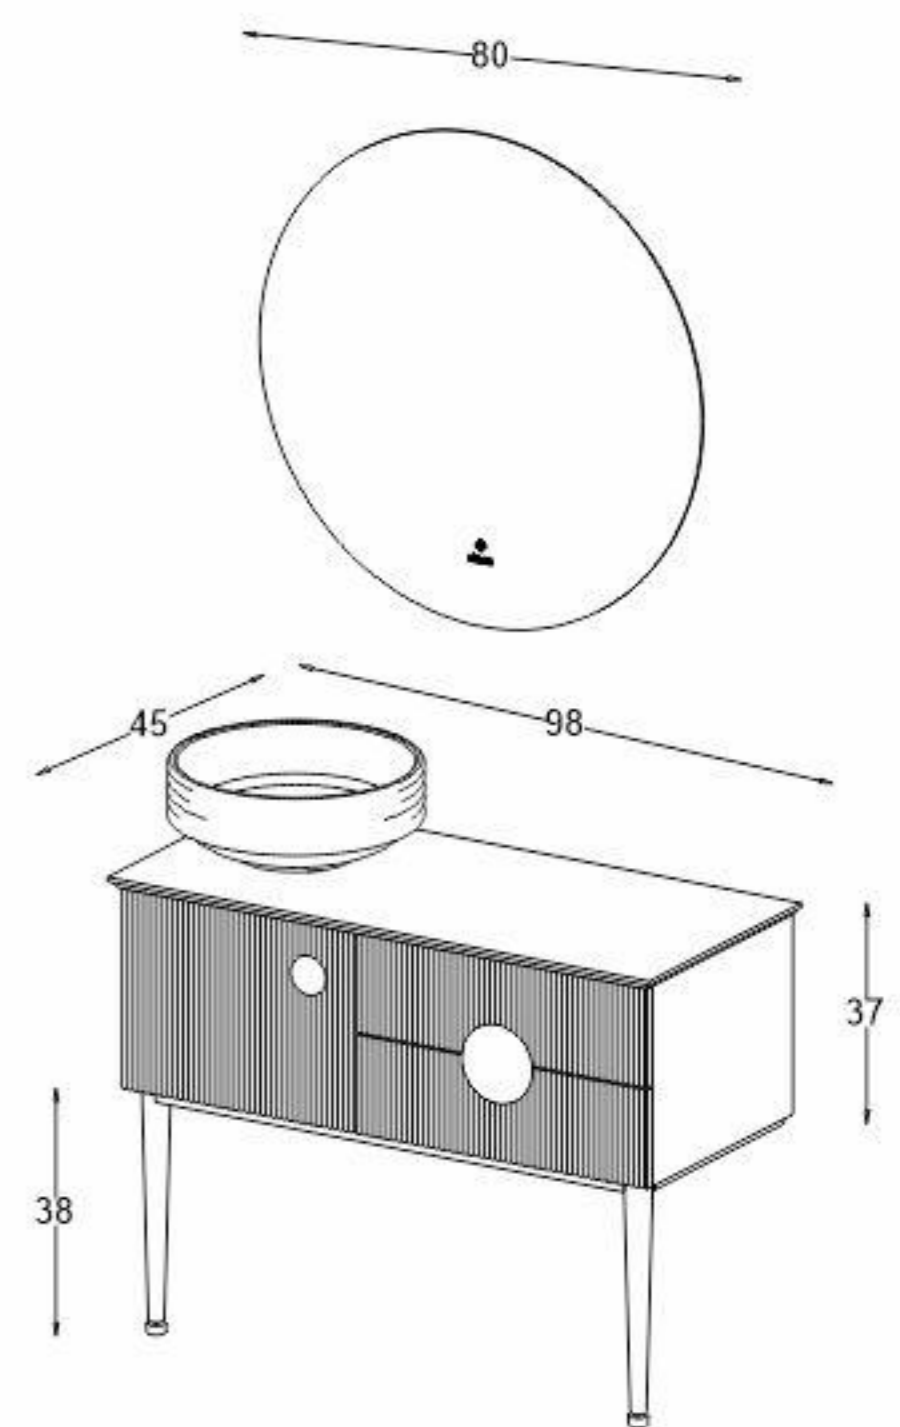

NEW

Model: Carlo

White
Matte

Black
Matte

Royal
Blue

Dark Gray
Matte

مشخصات مواد و متعلقات

- تمام قطعات با چوب طبیعی و لایه مقاوم در برابر رطوبت
- دارای دو کشوی جادار با ریل آرامبند با کیفیت.
- درها با امباس کرکره ای
- آینه با سنسور لمسی و لایه مقاوم در برابر رطوبت