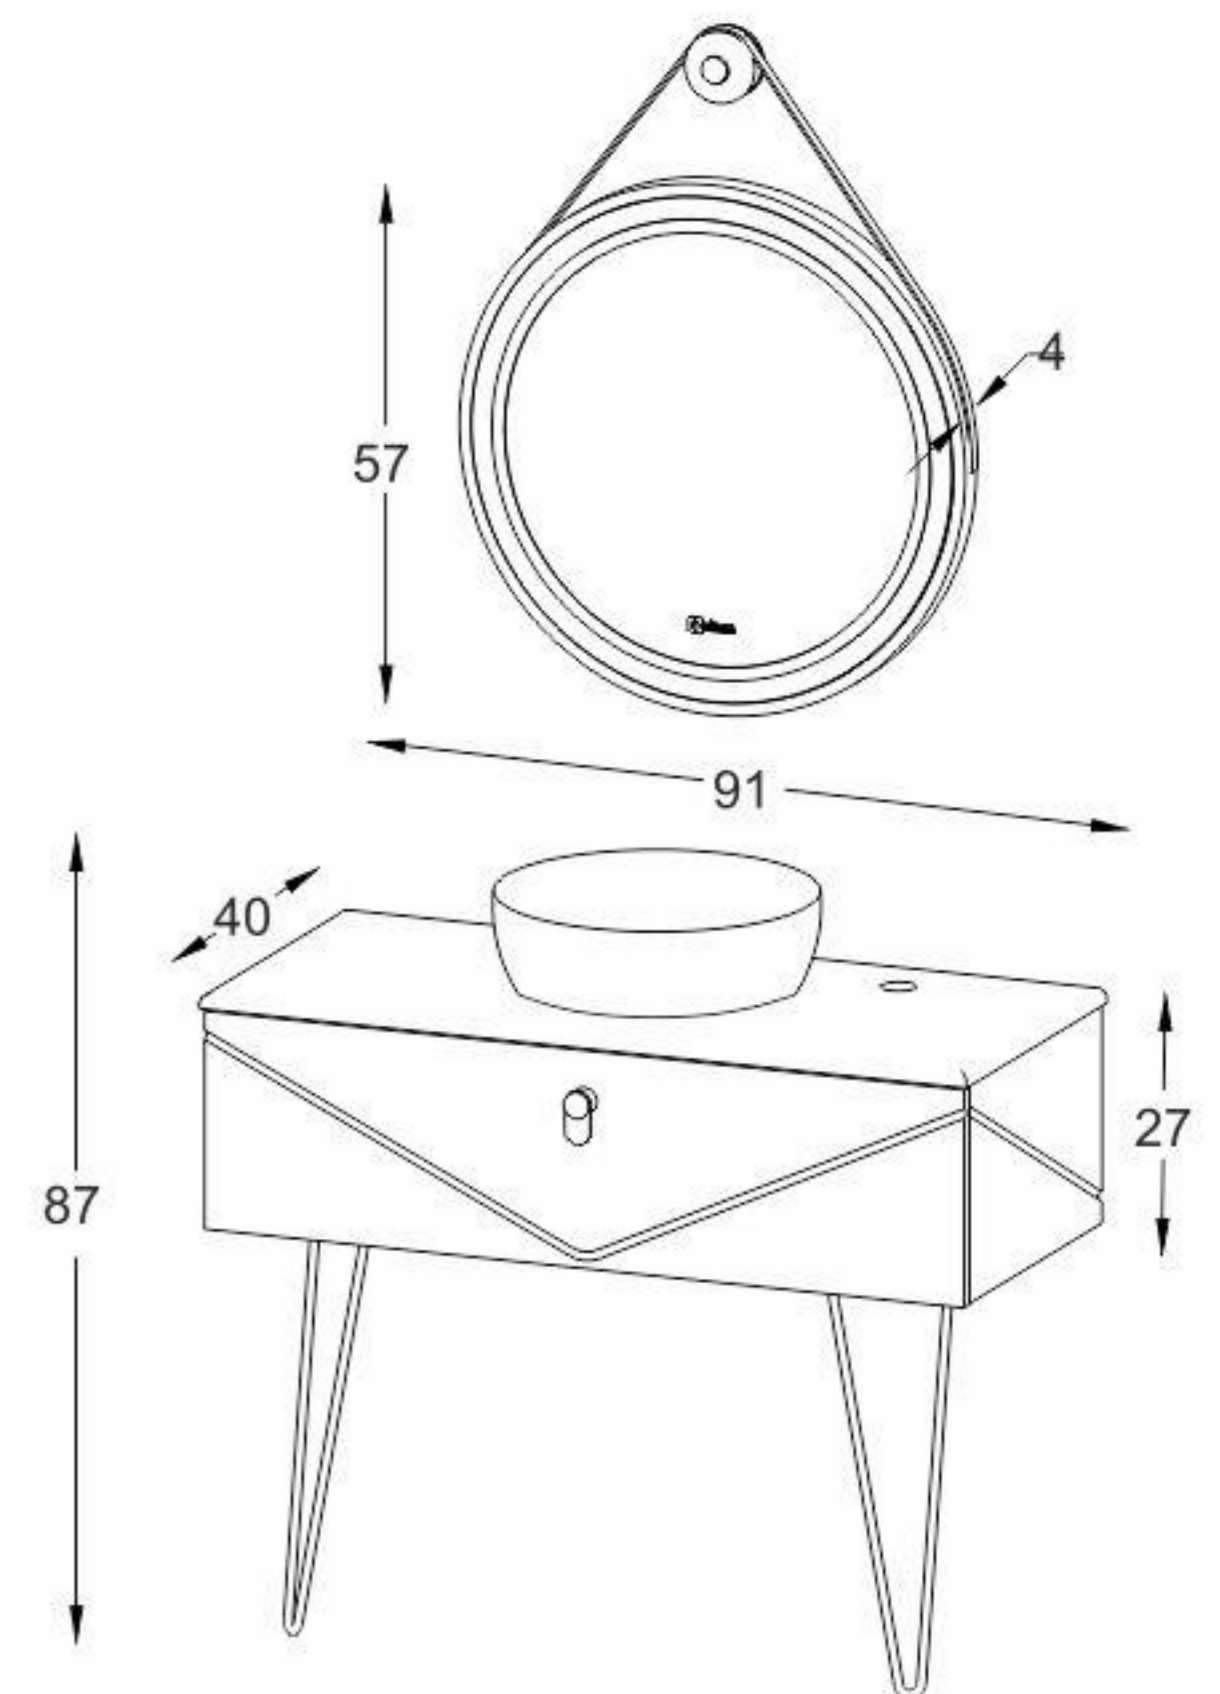

مشخصات مواد و متعلقات

صفحه چوبی فینگر جوینت با لایه ضد آب
اتصالات تمام الیت جهت سهولت در تعویض قطعات آسیب دیده
پایه فلزی با رنگ کوره ای و کاملاً ضد زنگ
آینه دارای نور مخفی با سنسور لمسی و لایه مقاوم در برابر رطوبت و بست آویز چرمی
سنگ روشویی طبیعی و صفحه با روکش مقاوم در برابر رطوبت