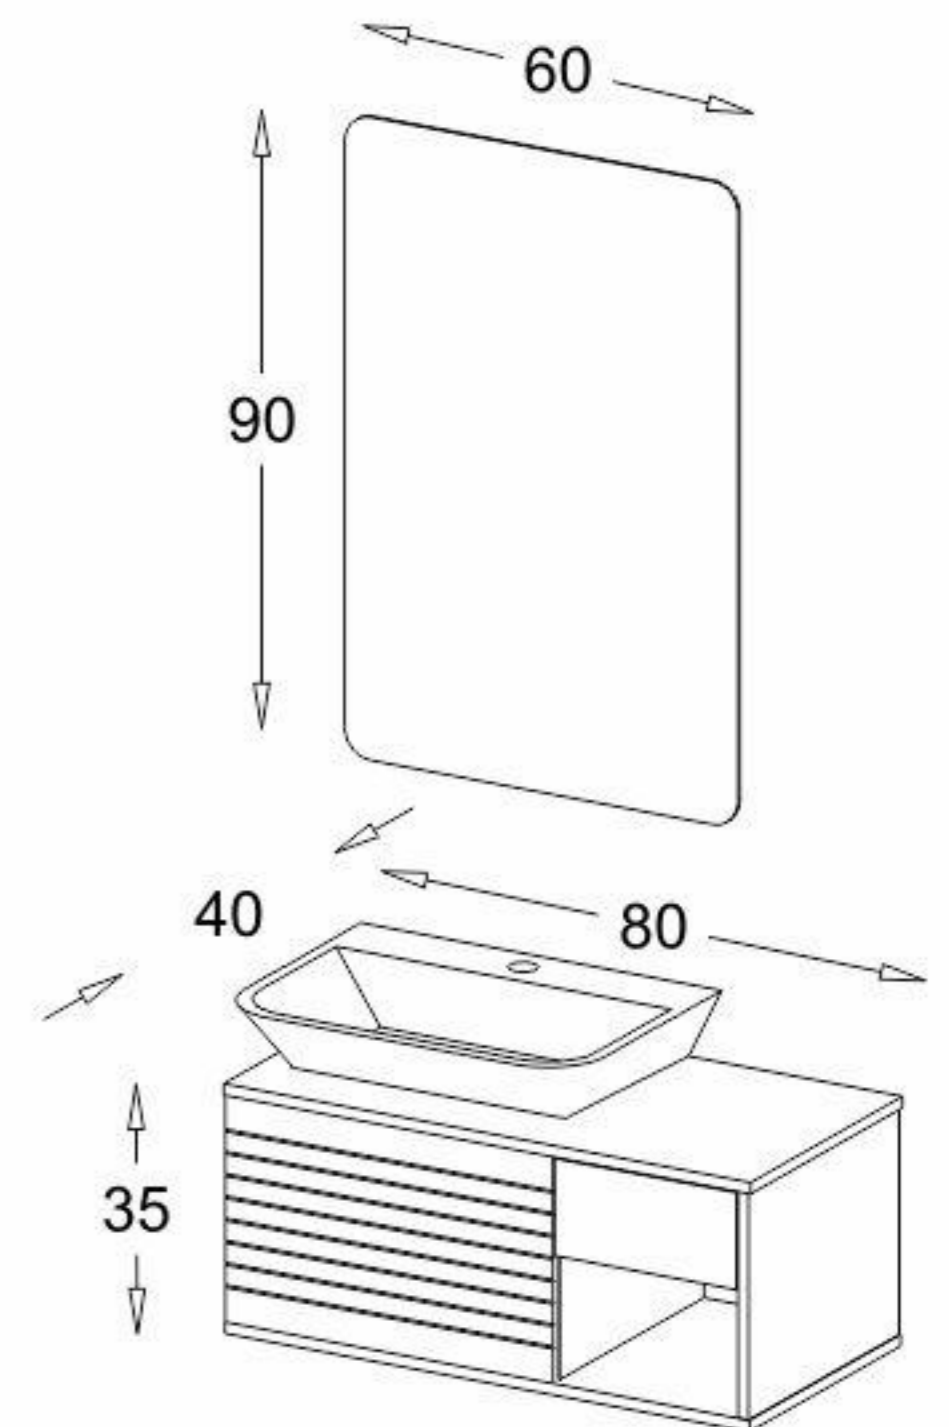

مشخصات مواد و متعلقات

VERTA
HOME DECORATION COLLECTION

ورق پی وی سی با دانسیته بالا، دارای روکش درجه یک
اتصالات تمام الیت جهت سهولت در تعویض قطعات آسیب دیده
دارای داشبوردی و کشو