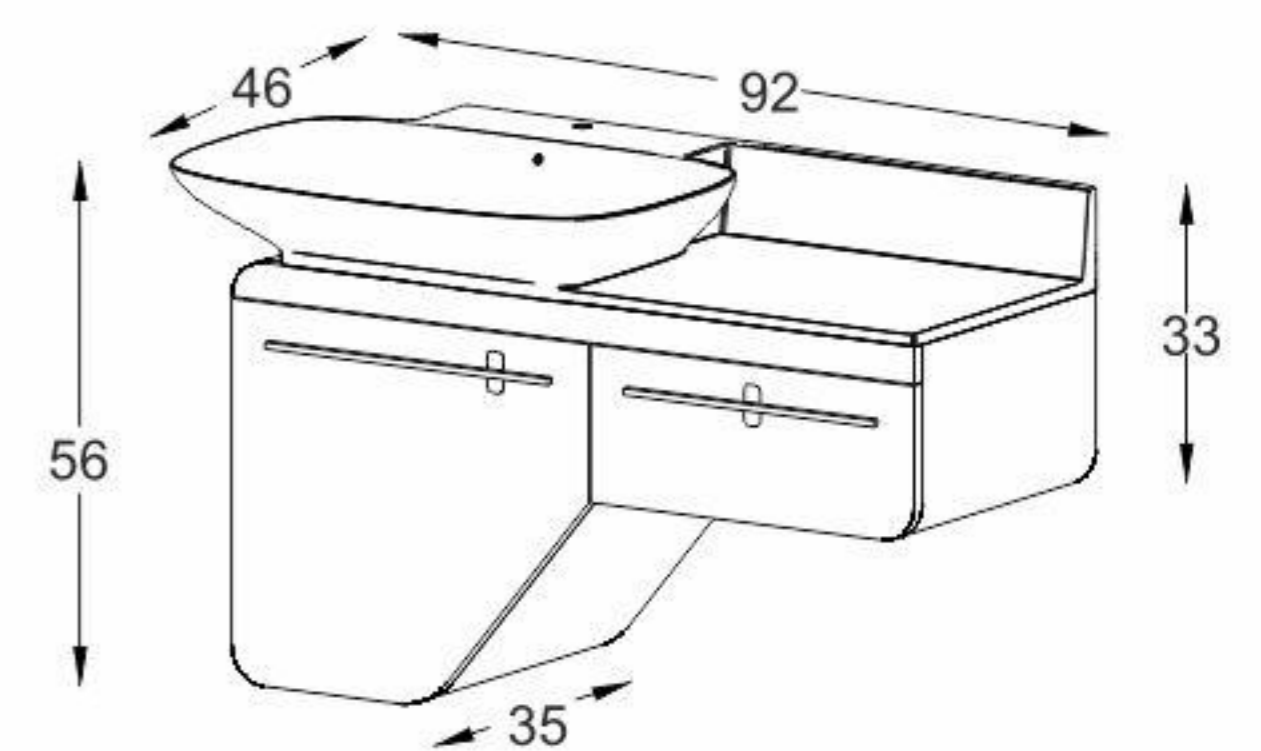

مشخصات مواد و متعلقات

ورق پی وی سی با دانسیته بالا، ضد آب و با سطوح متراکم و فرم کرو
اتصالات تمام الیت جهت سهولت در تعویض قطعات آسیب دیده
رنگ آمیزی پلیمری در اتاق ایزوله با فیلتراسیون ذرات زیر ۵ میکرون
آینه با نور مخفی، دارای سنسور لمسی، لایه مقاوم در برابر رطوبت
سنگ سرامیکی درجه یک با کاسه و صفحه یکپارچه با برند ورتا