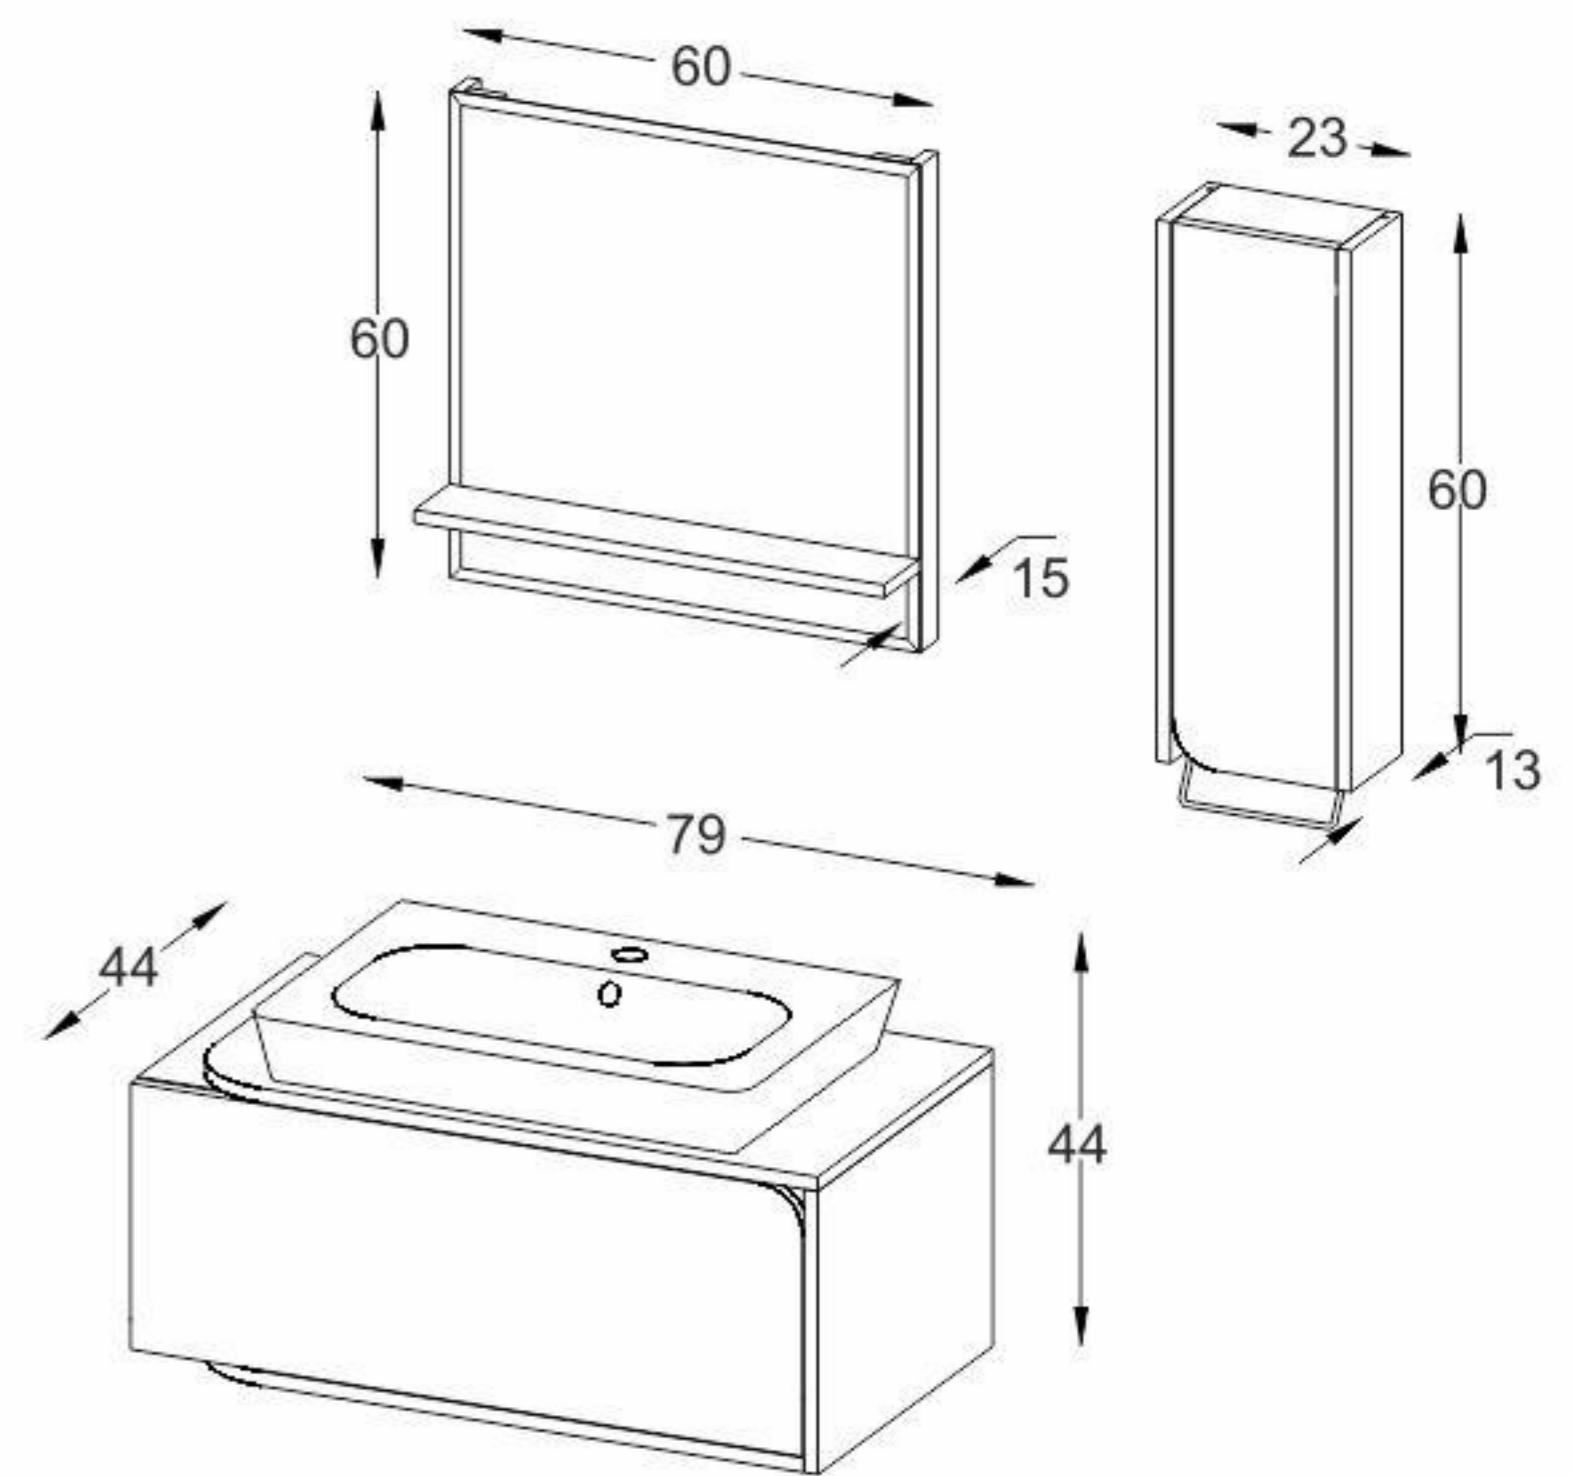

Model: Gloria

White
Matte

White
Matte

White
Matte

مشخصات مواد و متعلقات

ورق پی وی سی با دانسیته بالا، ضد آب و با سطوح متراکم
اتصالات تمام الیت جهت سهولت در تعویض قطعات آسیب دیده
رنگ آمیزی پلیمری در اتاق ایزوله با فیلتراسیون ذرات زیر ۵ میکرون
دارای باکس و آینه با لایه مقاوم در برابر رطوبت
سنگ سرامیکی درجه یک