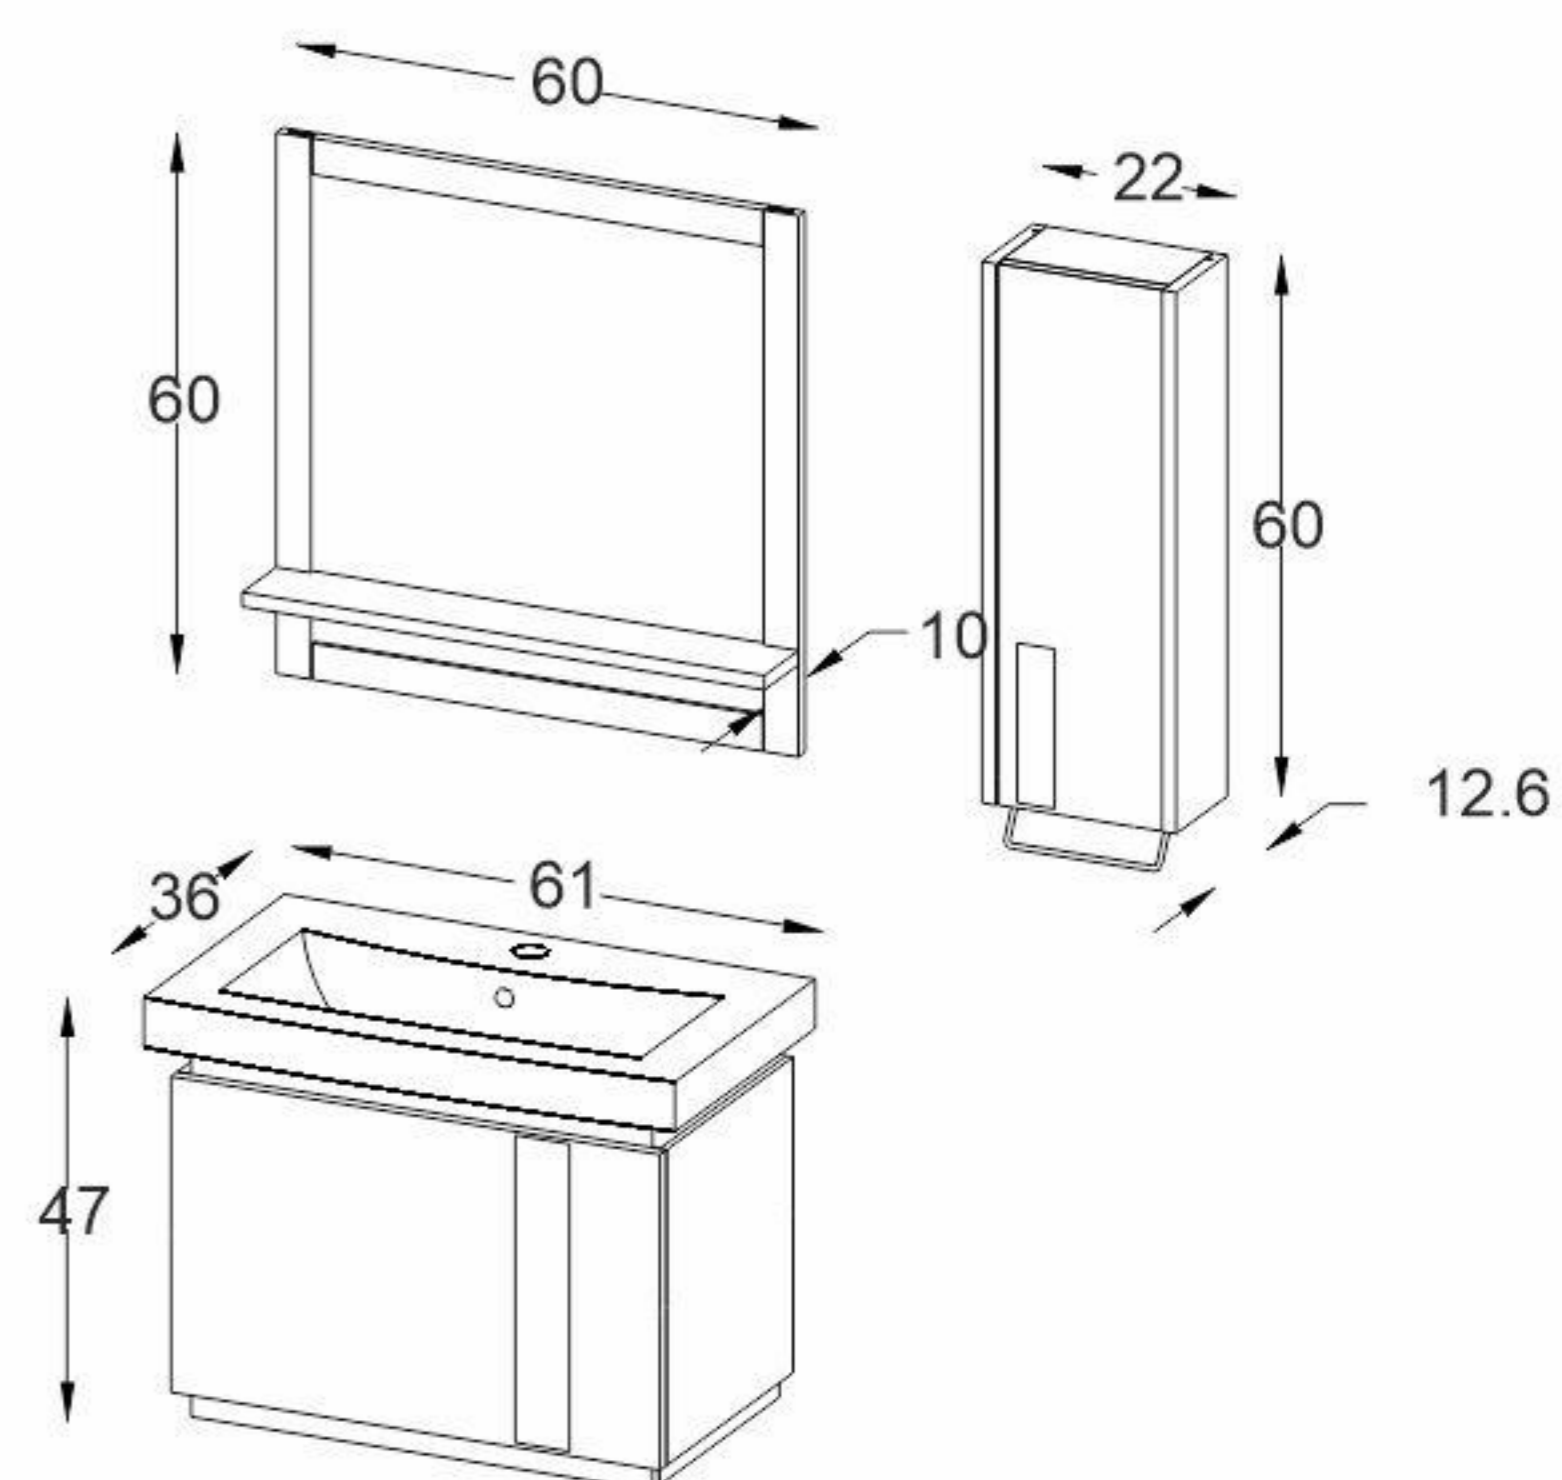

مشخصات مواد و متعلقات

ورق پی وی سی با دانسیته بالا، ضد آب و با سطوح متراکم
اتصالات تمام الیت جهت سهولت در تعویض قطعات آسیب دیده
رنگ آمیزی پلیمری در اتاق ایزوله با فیلتراسیون ذرات زیر ۵ میکرون
باکس و آینه با روش نصب آسان و دارای لایه مقاوم در برابر رطوبت
سنگ سرامیکی درجه یک