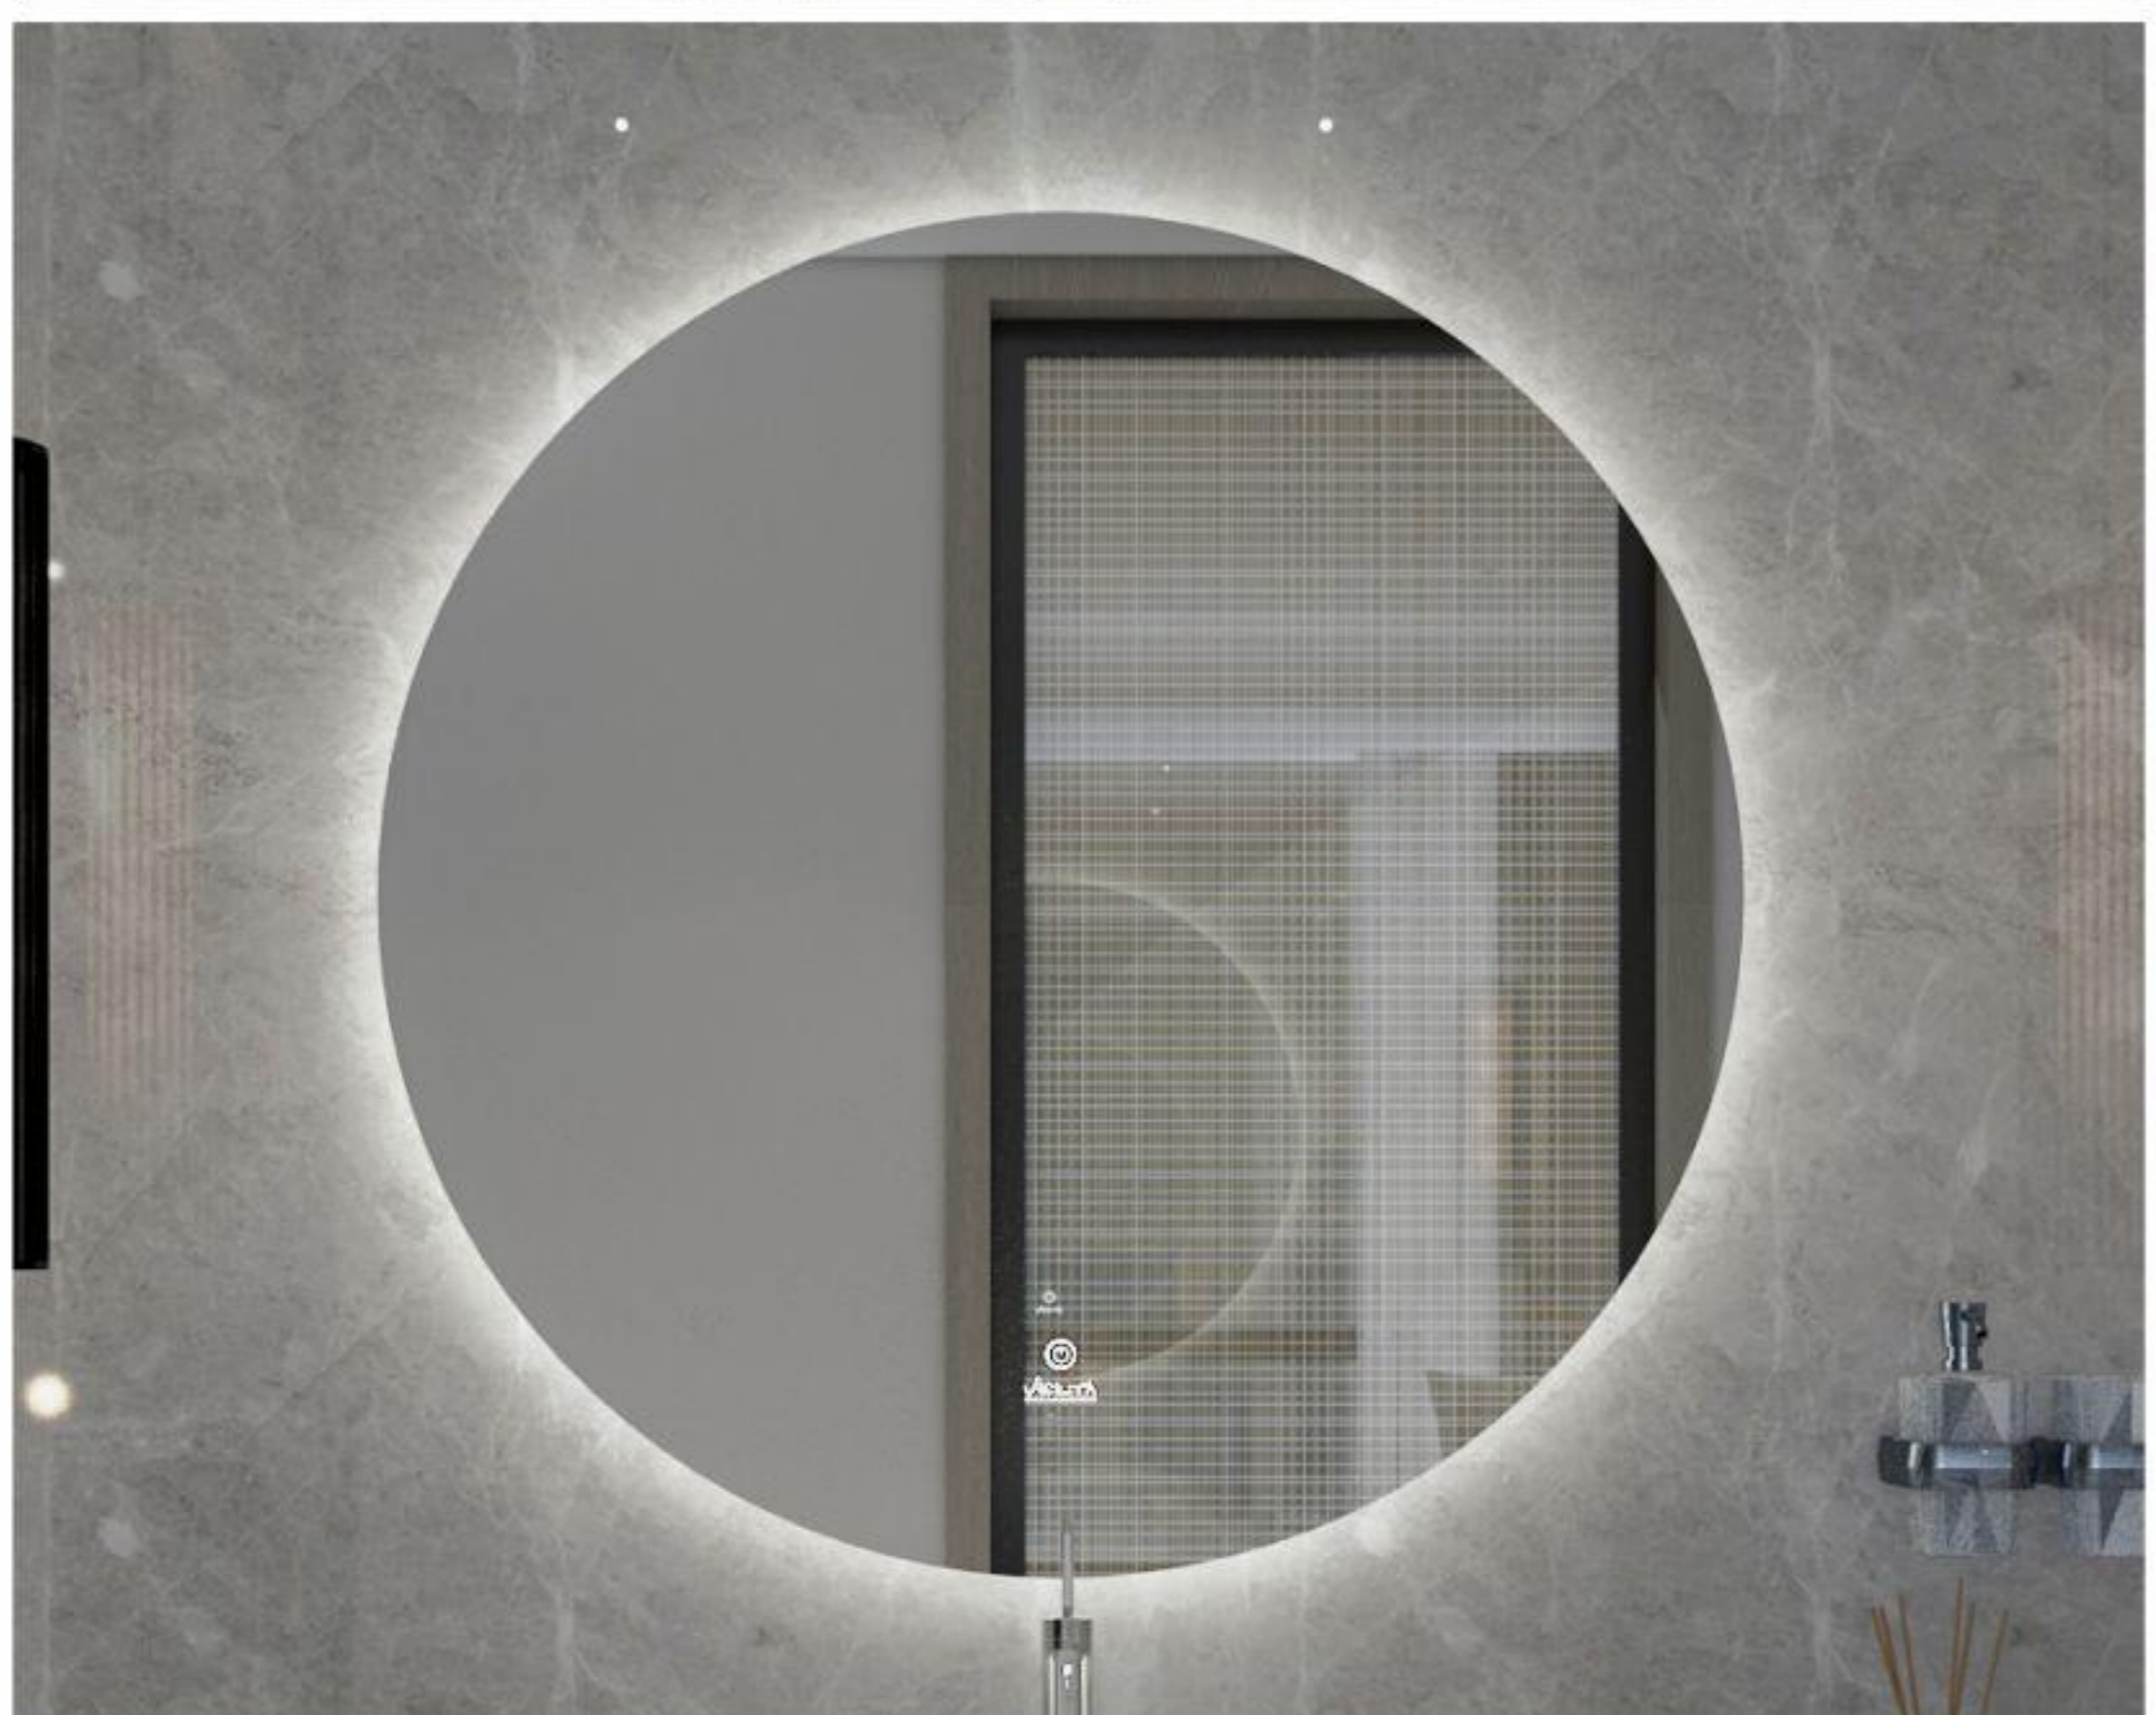

Model: Atlas

Light Gray Matte

Light Sand Matte

White Matte