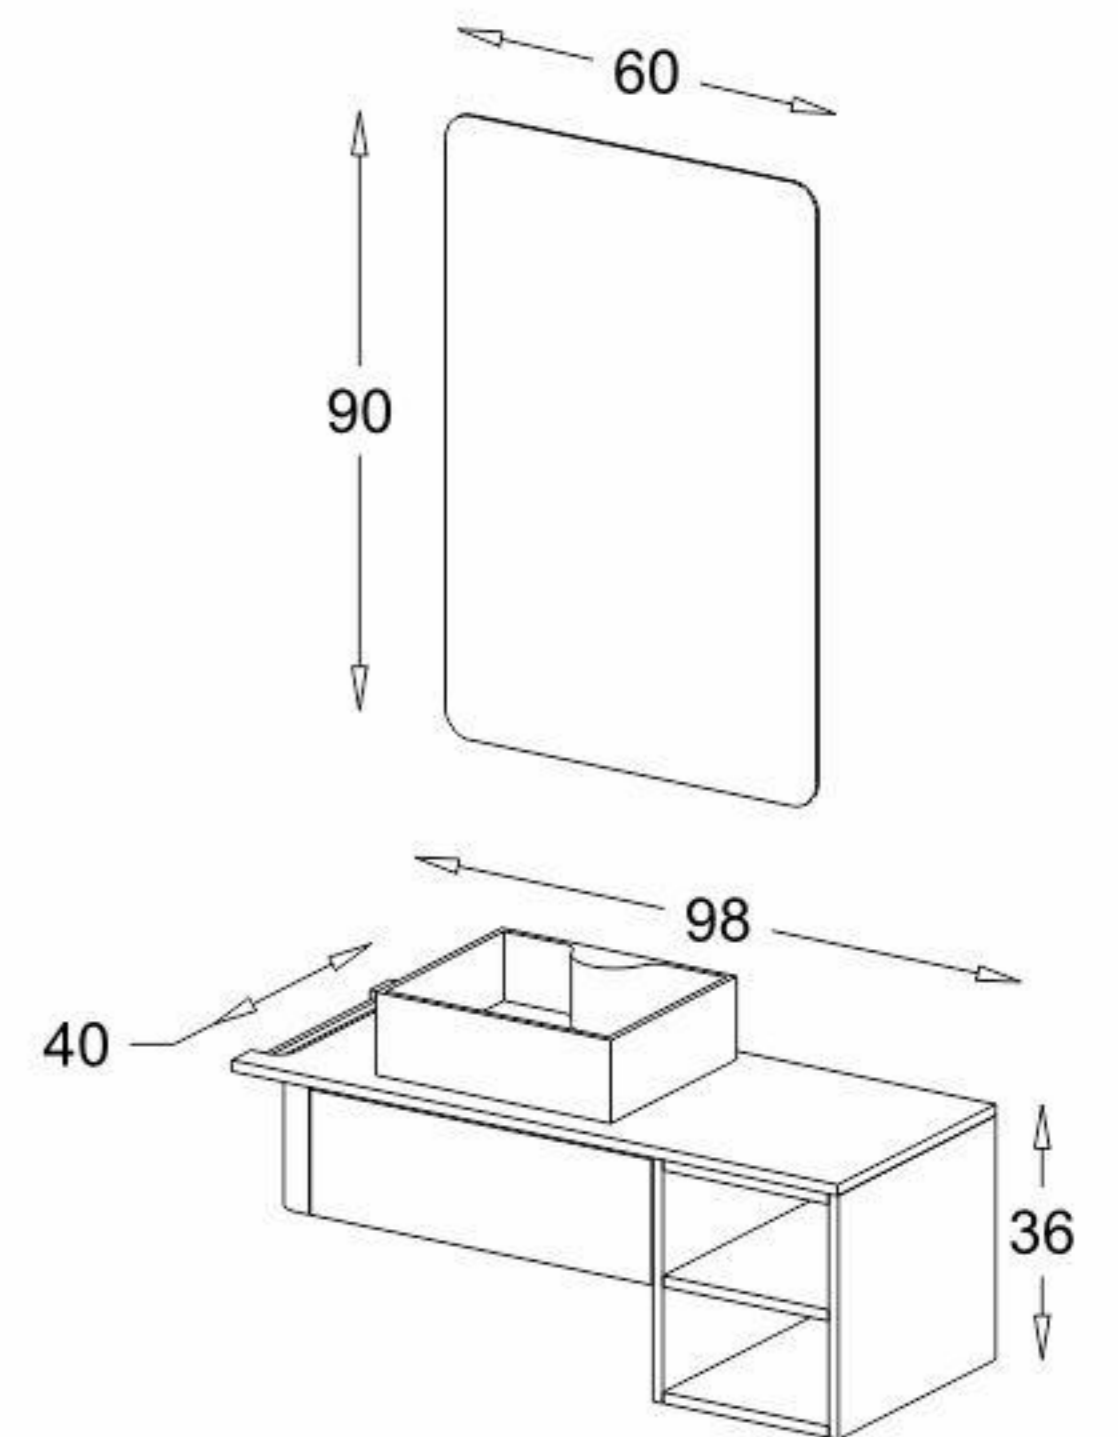

مشخصات مواد و متعلقات

صفحه چوبی با پوشش محافظ ضد آب
صفحه دارای محل قرارگیری حوله از جنس استیل
دارای کشو با ریل مخفی مگنتی

NEW

Model: Romeo

- Black matte
- With matte
- Gray matte
- With matte

مشخصات مواد و متعلقات