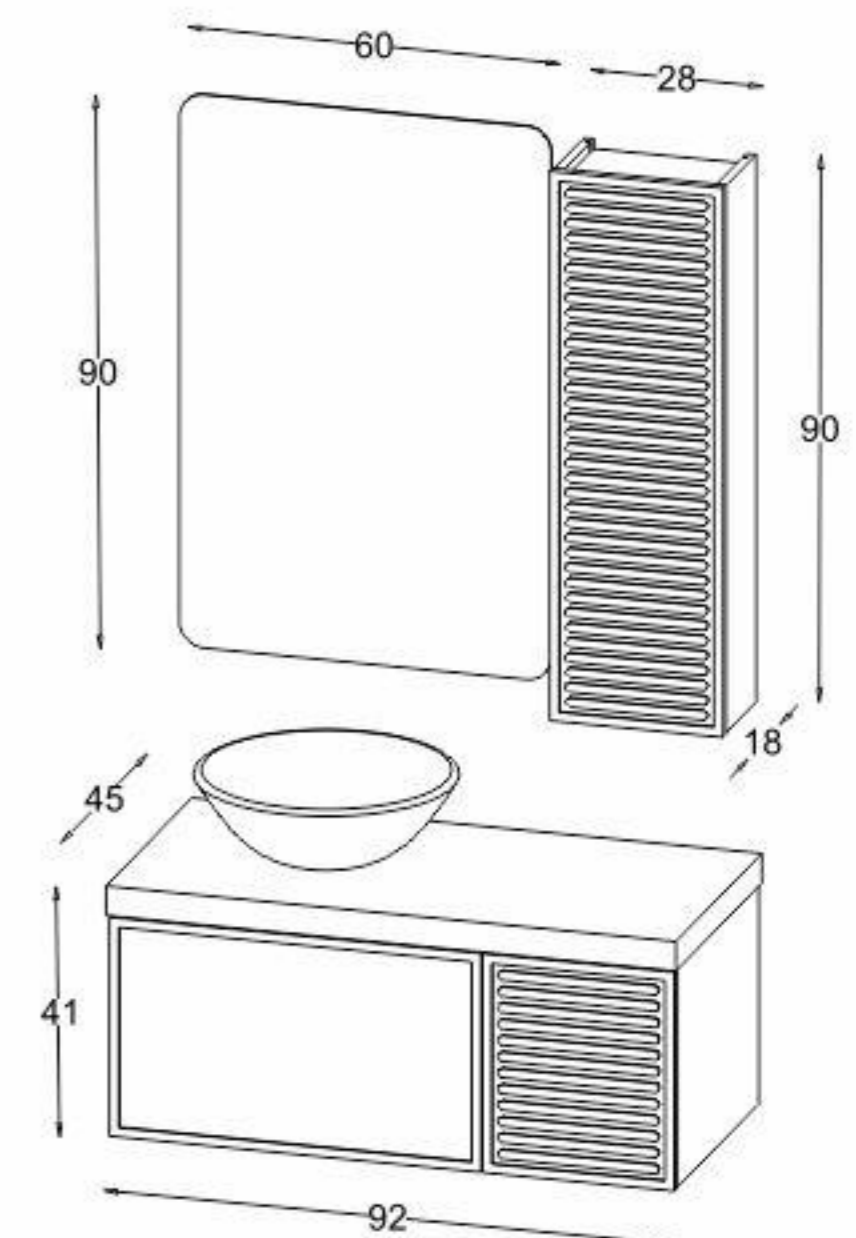

Model: Loka

Black Matte
with matte

Dark Gray Matte
Blue Green

مشخصات مواد و متعلقات

- ورق پی وی سی با دانسیته بالا، درها با فرم امباس خاص
- اتصالات تمام البیت جهت سهولت در تعویض قطعات آسیب دیده
- دارای یک کشو با ریل آرامبند و در داشبوردی
- سنگ روشویی وارداتی با رنگ سفید یا مشکی مات
- آینه با سنسور لمسی و لایه مقاوم در برابر رطوبت