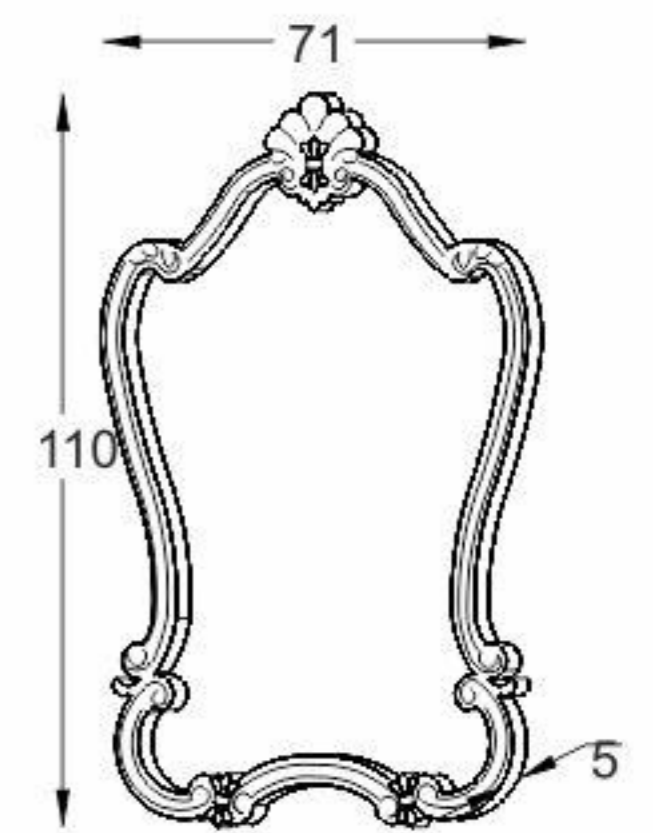

مشخصات مواد و متعلقات

VERTA
HOME DECORATION COLLECTION

ورق پی وی سی با دانسیته بالا، ضد آب، با سطوح متراکم و فرم کرو. اتصالات تمام الیت جهت سهولت در تعویض قطعات آسیب دیده رنگ آمیزی پلیمری در اتاق ایزوله با فیلتراسیون ذرات زیر ۵ میکرون دارای صفحه از جنس کورین با گارانتی ۵ ساله. پایه و آینه از جنس رزین با رنگ درجه یک ترک سنک سرامیکی درجه یک با برند ورتا