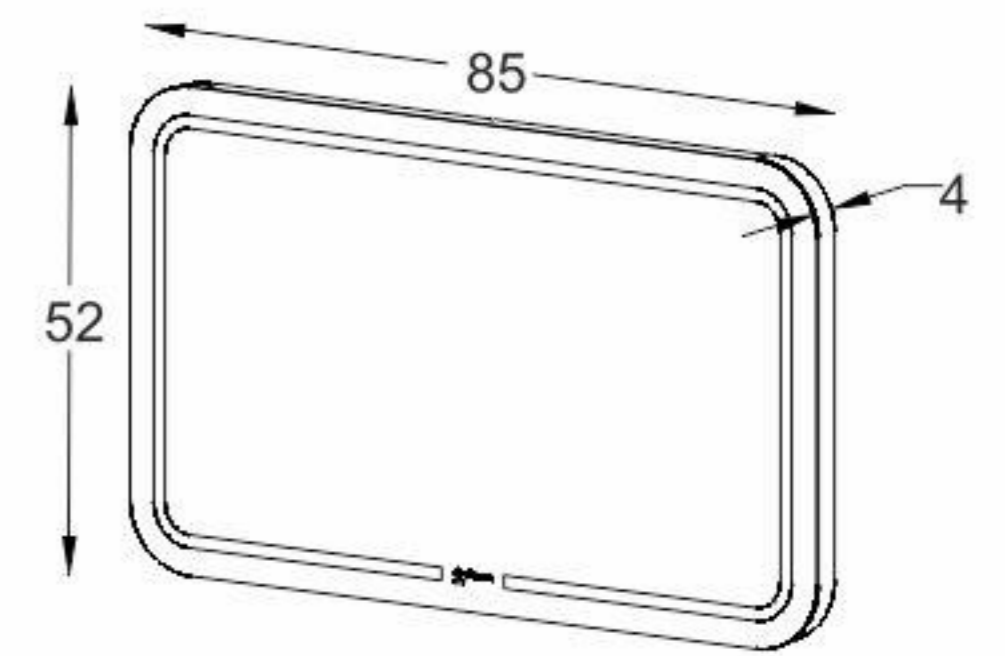

مشخصات مواد و متعلقات

ورق پی وی سی با دانسیته بالا، ضد آب و با سطوح متراکم و فرم کرو
اتصالات تمام الیت جهت سهولت در تعویض قطعات آسیب دیده
رنگ آمیزی پلیمری در اتاق ایزوله با فیلتراسیون ذرات زیر ۵ میکرون
آینه با نور مخفی، دارای سنسور لمسی، لایه مقاوم در برابر رطوبت
سنگ سرامیکی درجه یک با کاسه و صفحه یکپارچه با برند ورتا