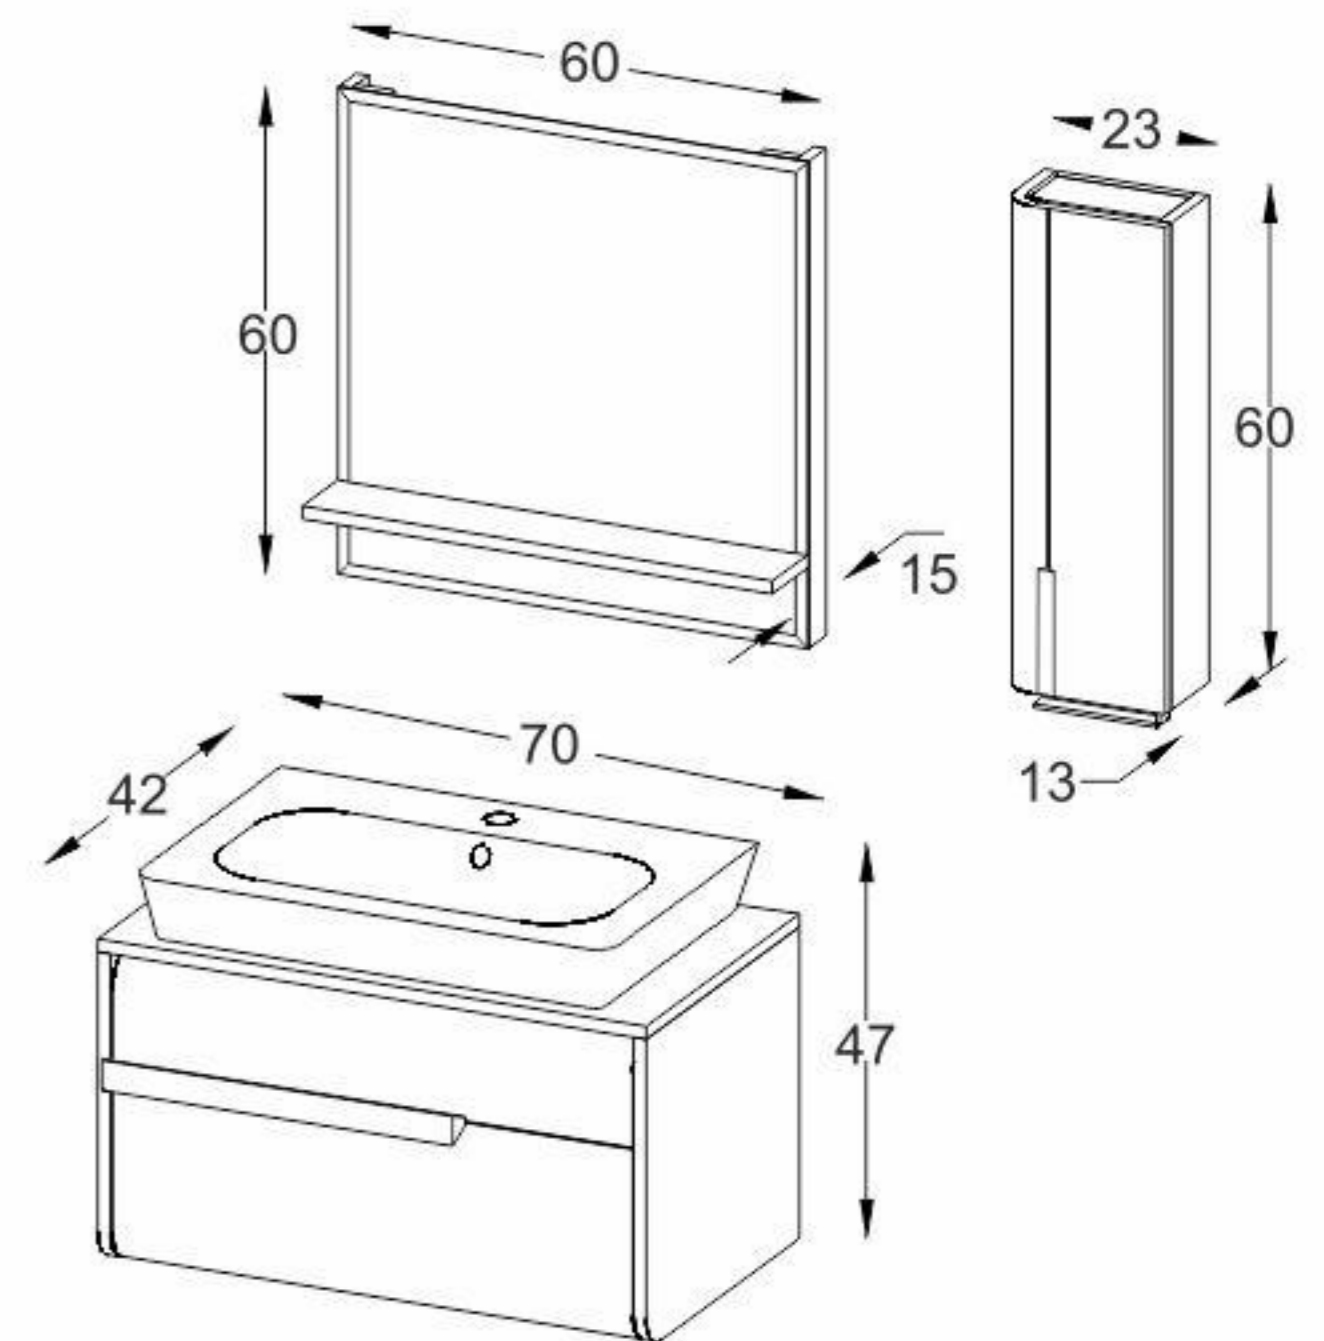

Model: Lucia

White
Matte

مشخصات مواد و متعلقات

ورق پی وی سی با دانسیته بالا، ضد آب و با سطوح متراکم و فرم کرو
اتصالات تمام الیت جهت سهولت در تعویض قطعات آسیب دیده
دارای آینه با لایه محافظ در برابر رطوبت و باکس با فرم کرو و گارد محافظ اشیاء
دستگیره های چوب ترمو
سنگ سرامیکی درجه یک