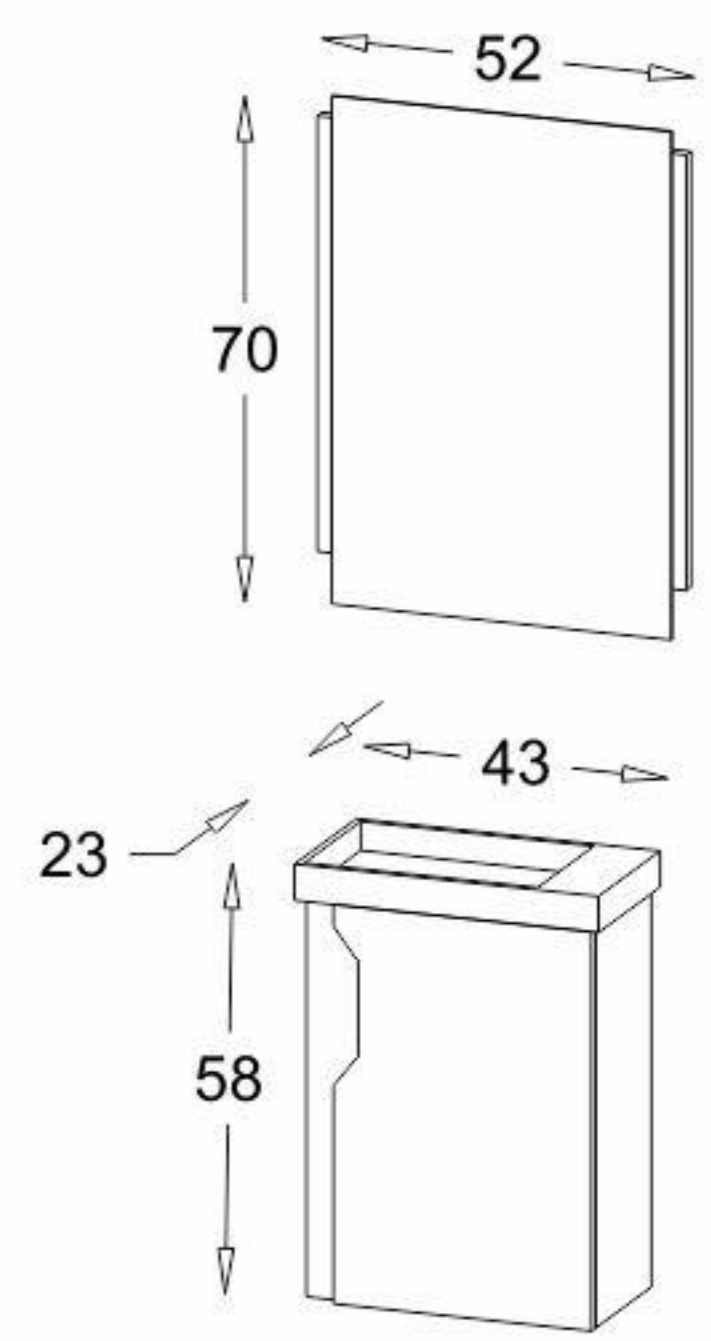

مشخصات مواد و متعلقات

ترکیب چوب و پی وی سی
سنگ سرامیکی درجه یک با برند ورتا