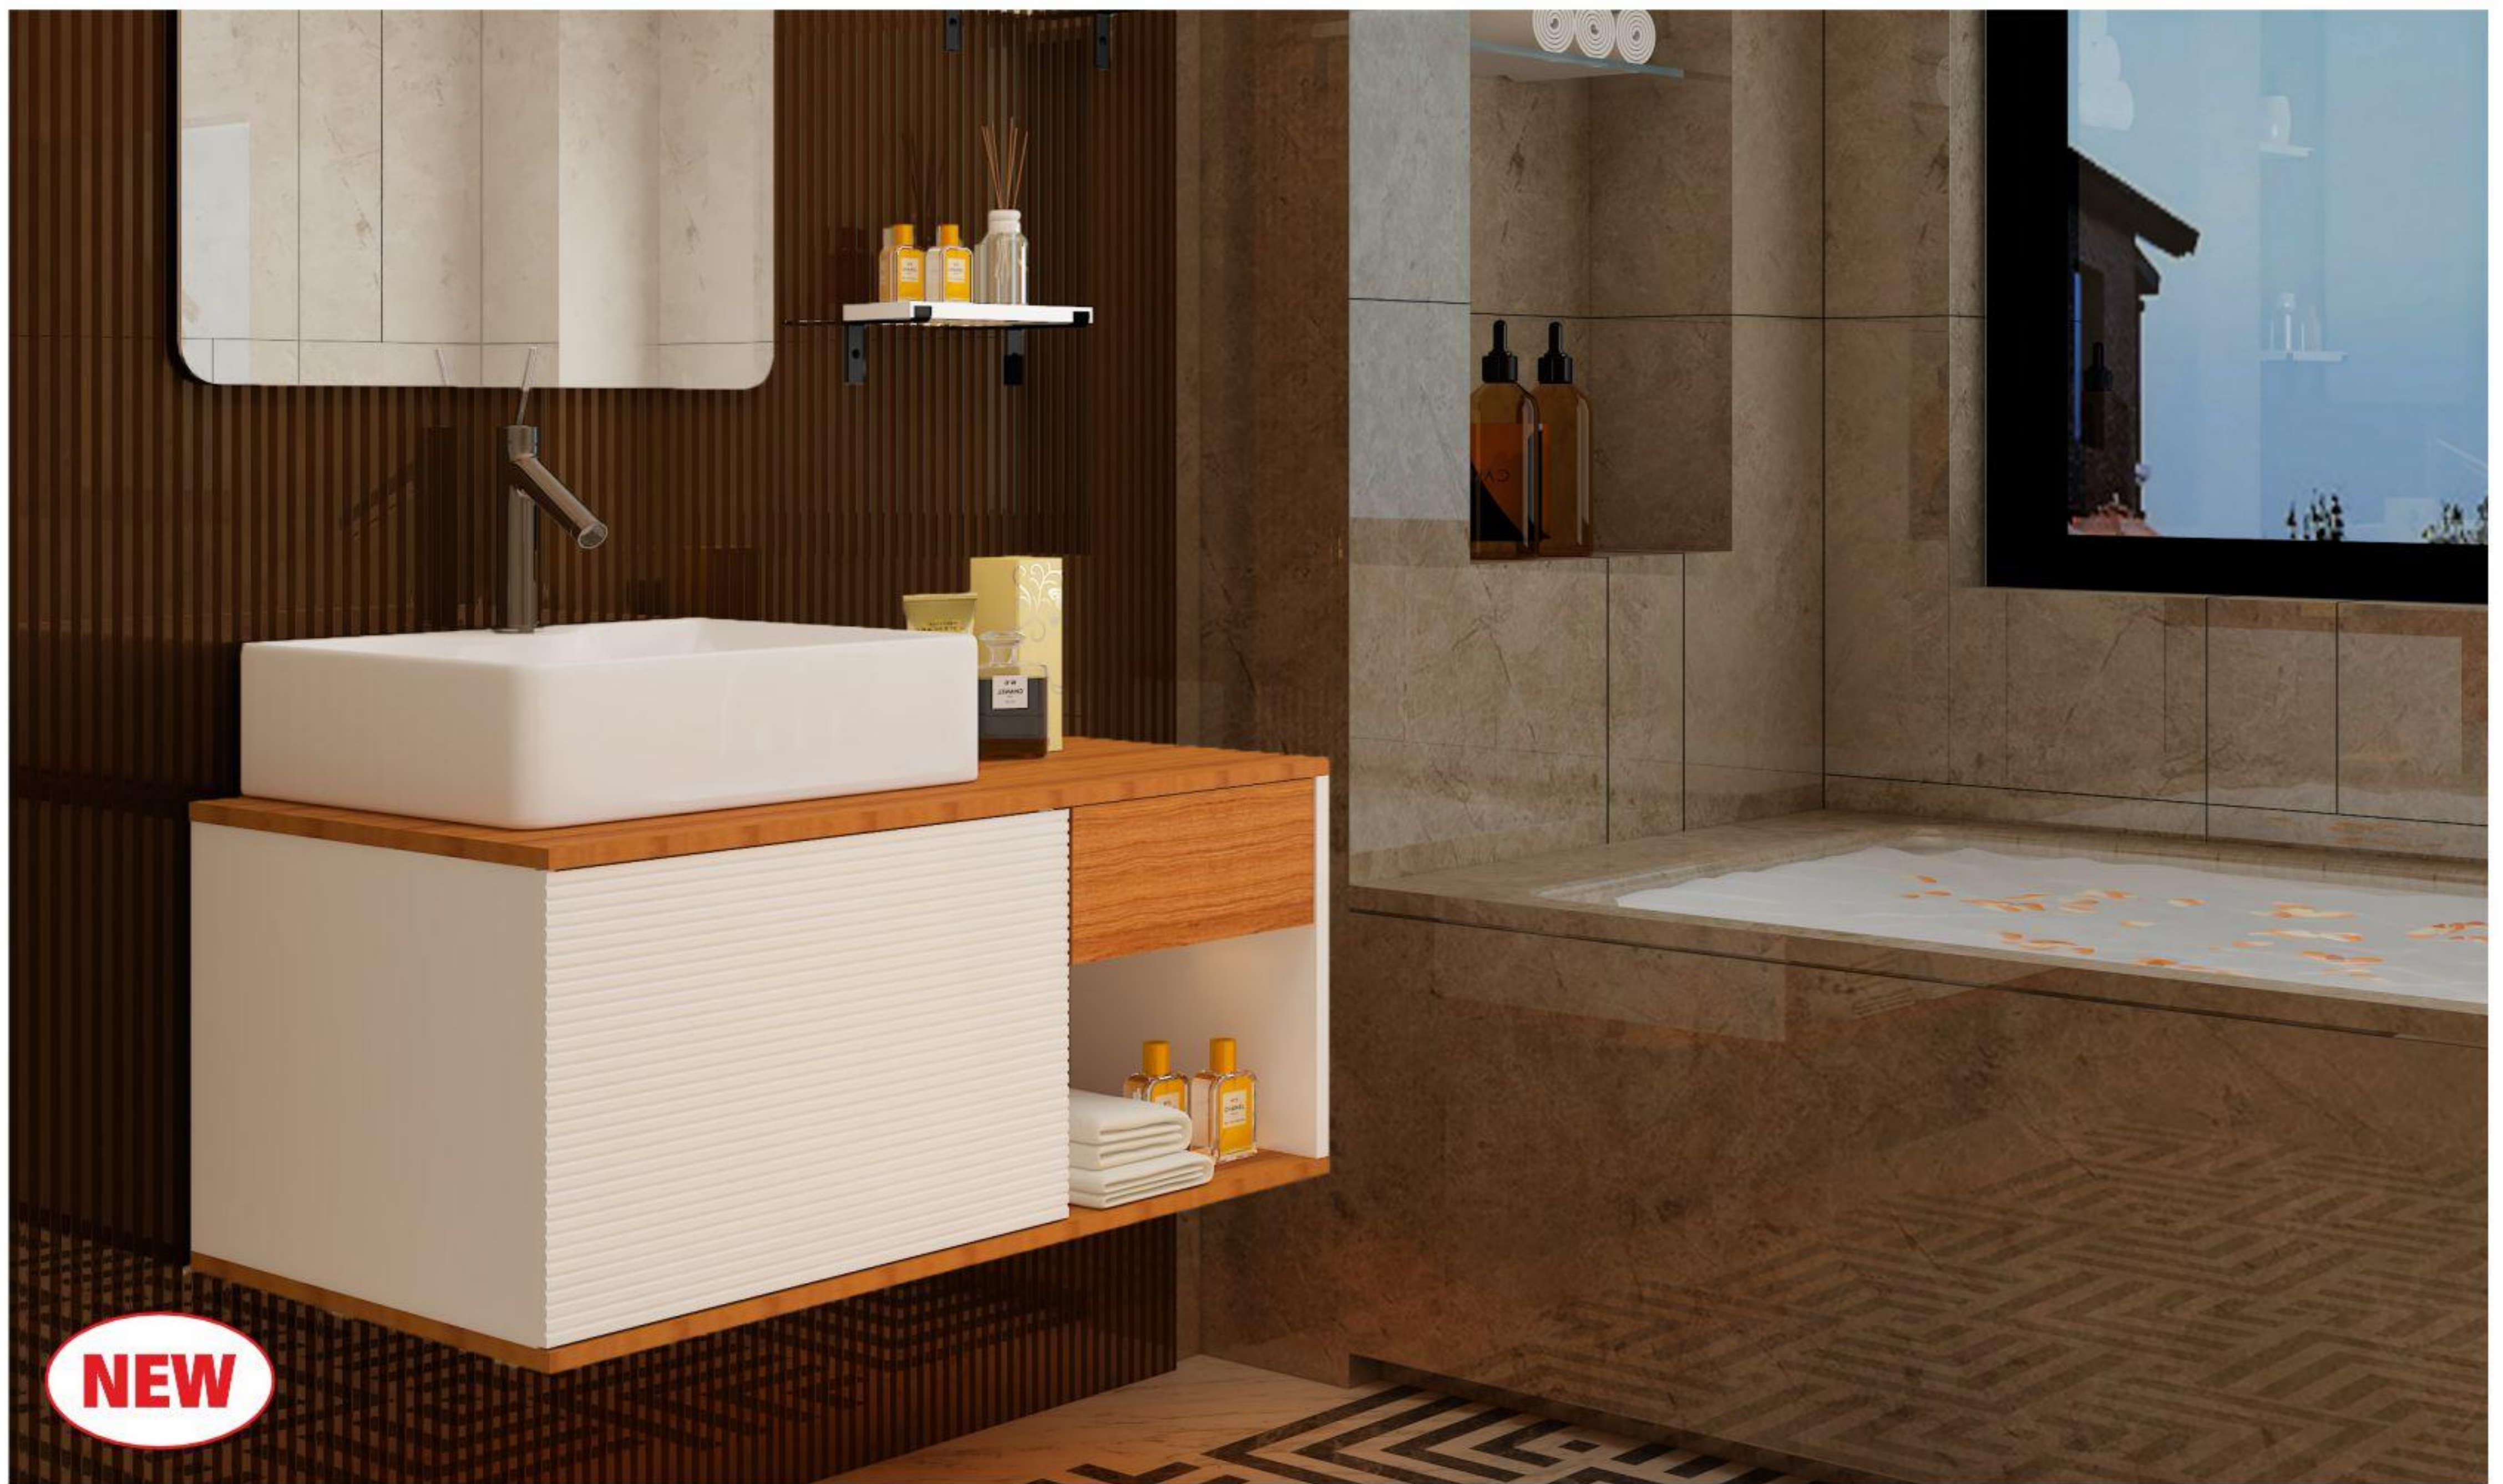

NEW

Model: Atlas

Light Gray Matte

Light Sand Matte

White Matte

مشخصات مواد و متعلقات

بدنه و درها تمام پی وی سی با امباس
 دارای دو در داشبوردی
 صفحه سرامیکی ضد خش
 سنگ روشویی درجه یک با برند ورتا
 آینه دارای نور مخفی با سنسور لمسی و لایه محافظ در برابر رطوبت