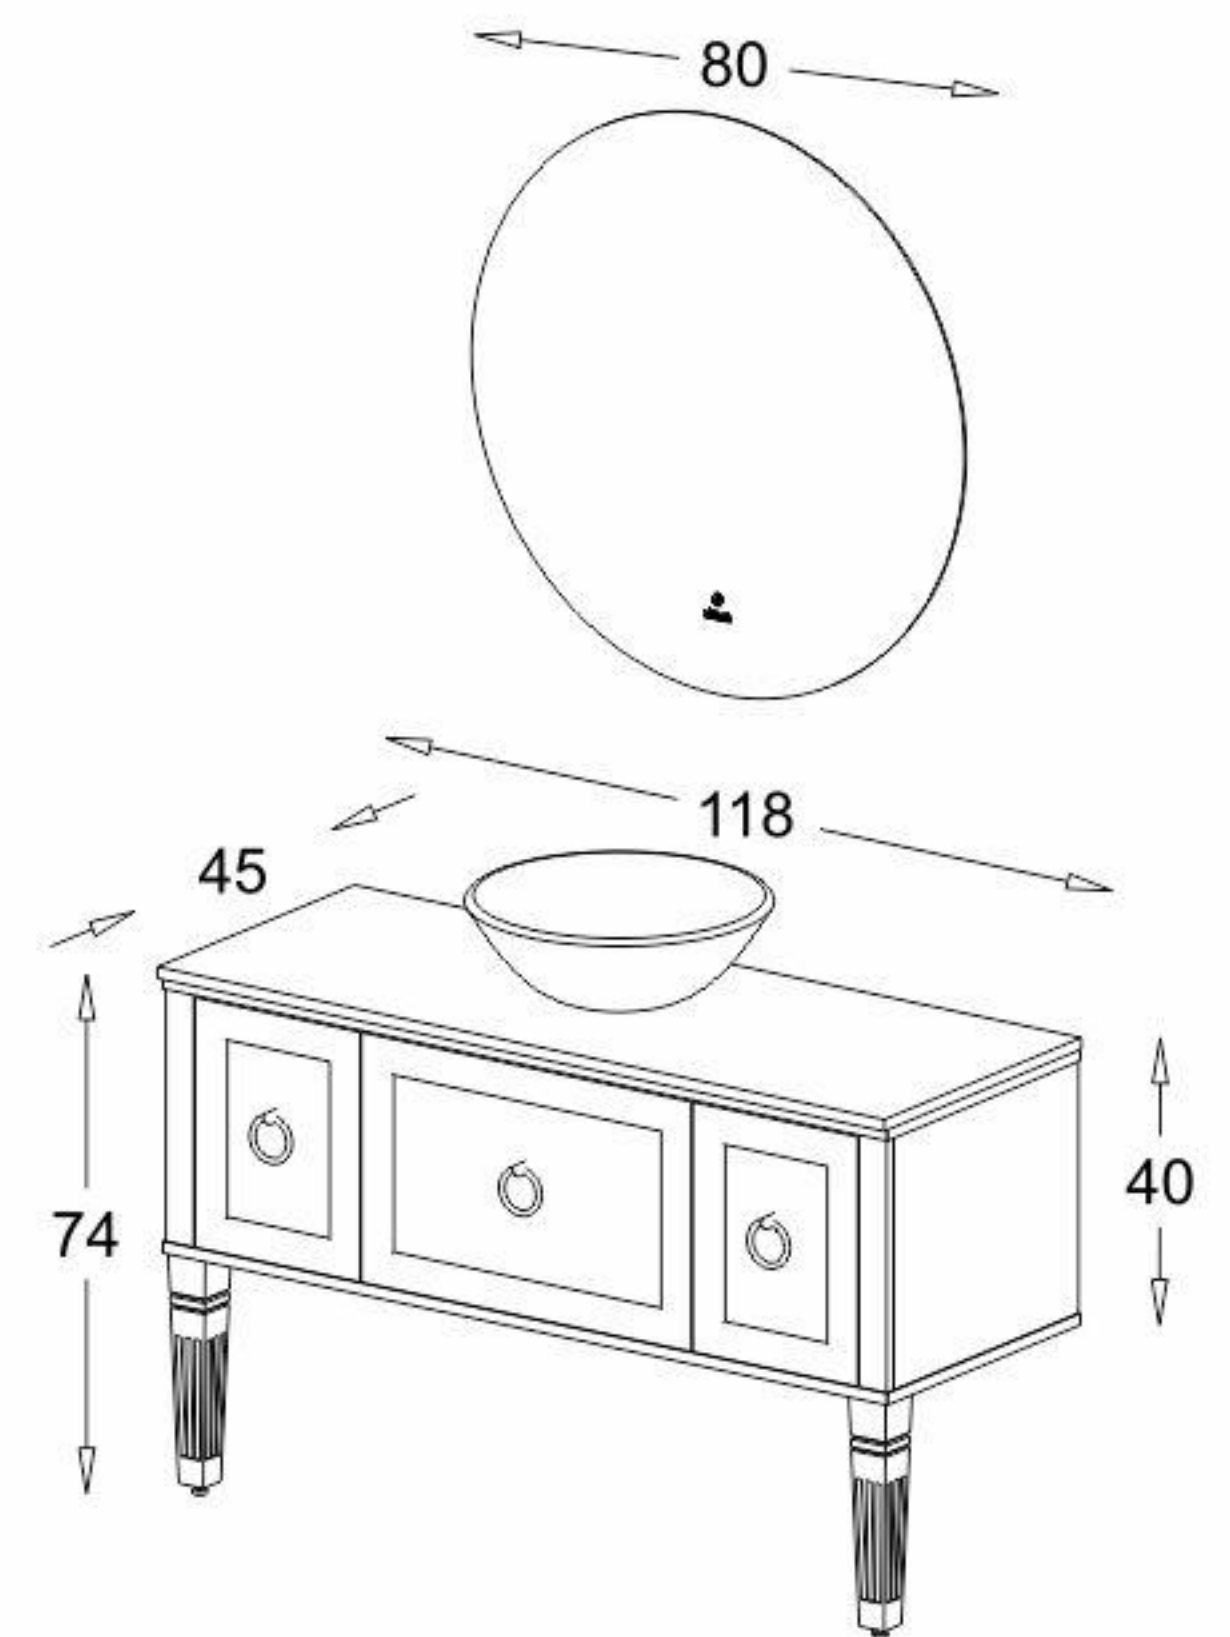

مشخصات مواد و متعلقات

درهای تمام پی وی سی با مدل امباس نئو کلاسیک
پایه های رزینی با رنگ و پوشش ضد آب
سنگ روشویی سرامیکی درجه یک با برند ورتا
صفحه تمام سرامیک ضد خش
آیینه دارای نور مخفی با سنسور لمسی و لایه محافظ در برابر رطوبت