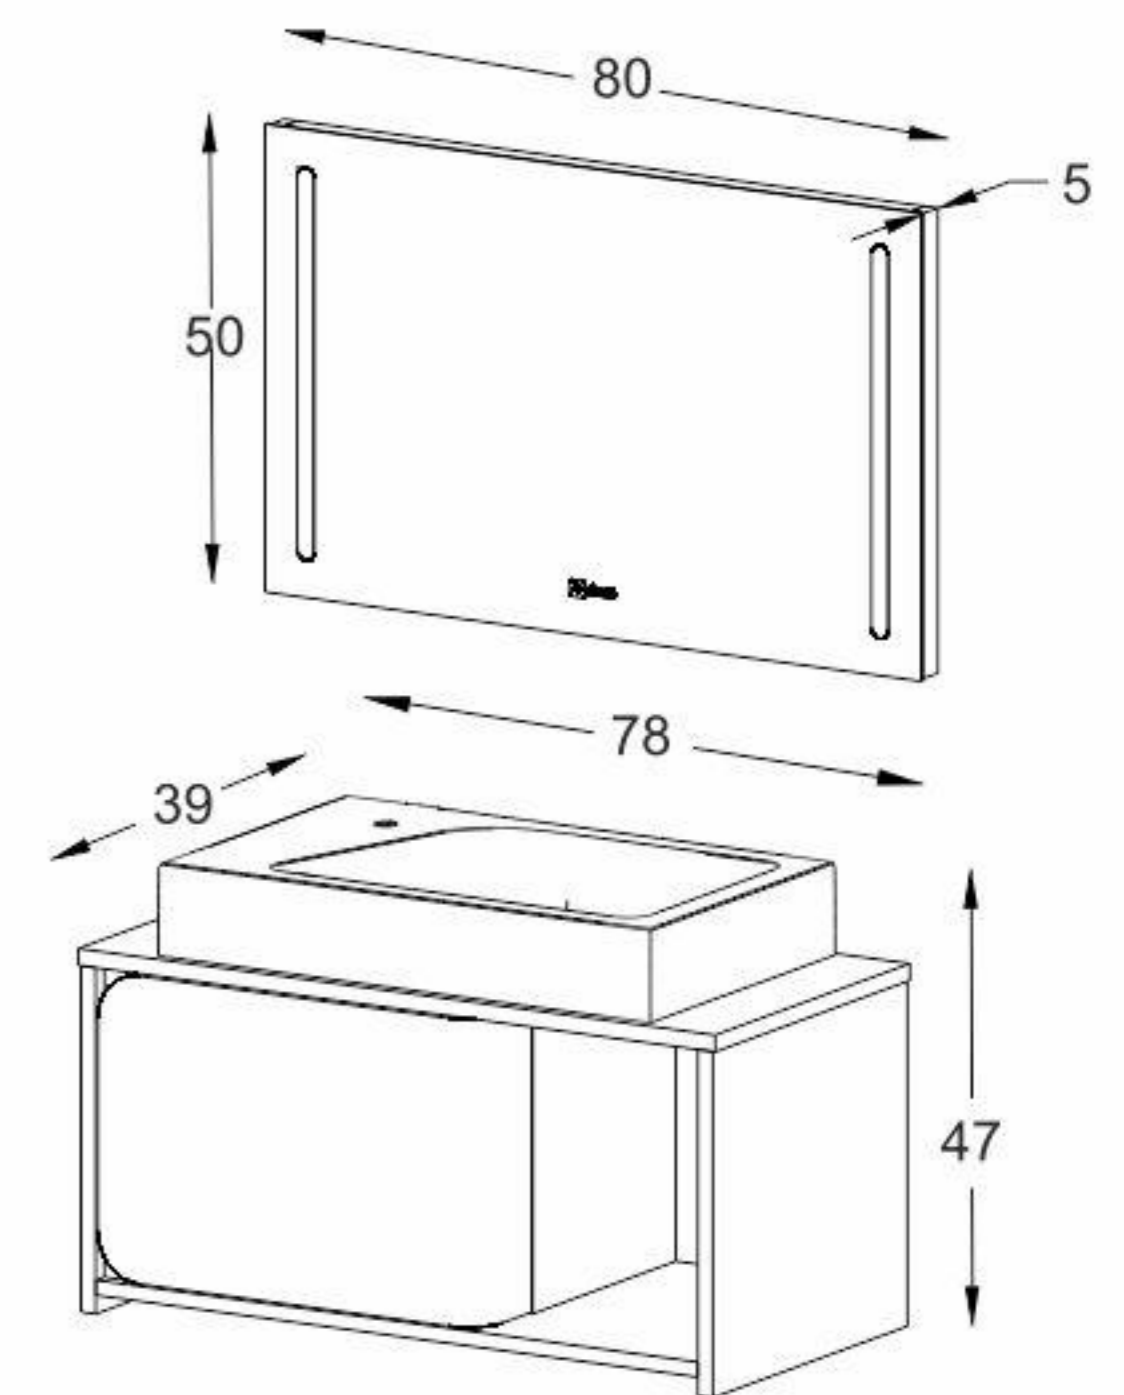

مشخصات مواد و متعلقات

ورق پی وی سی با دانسیته بالا، ضد آب و با سطوح متراکم و فرم کرو
اتصالات تمام الیت جهت سهولت در تعویض قطعات آسیب دیده
آینه دارای نور مخفی با سنسور لمسی و لایه مقاوم در برابر رطوبت
استفاده از چوب طبیعی با لایه مقاوم در برابر رطوبت
سنک کورین درجه یک با گارانتی ۵ ساله