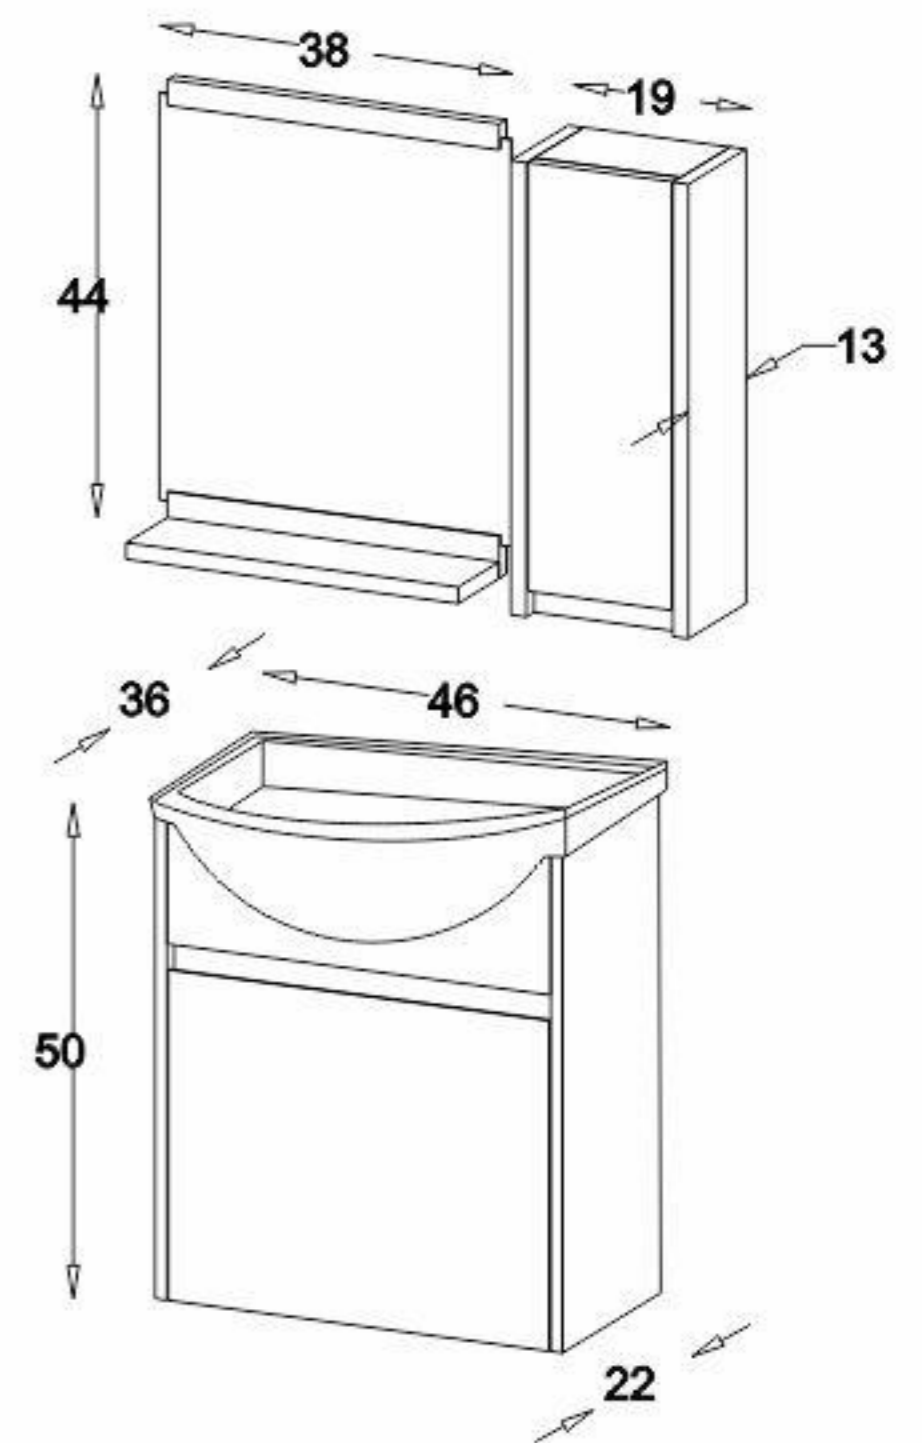

Model: Tulip

White
Matte

مشخصات مواد و متعلقات

ورق پی وی سی با دانسیته بالا، ضد آب و با سطوح متراکم
رنگ آمیزی پلیمری در اتاق ایزوله با فیلتراسیون ذرات زیر ۵ میکرون
باکس و آینه با روش نصب آسان و دارای لایه مقاوم در برابر رطوبت
سنگ سرامیکی درجه یک