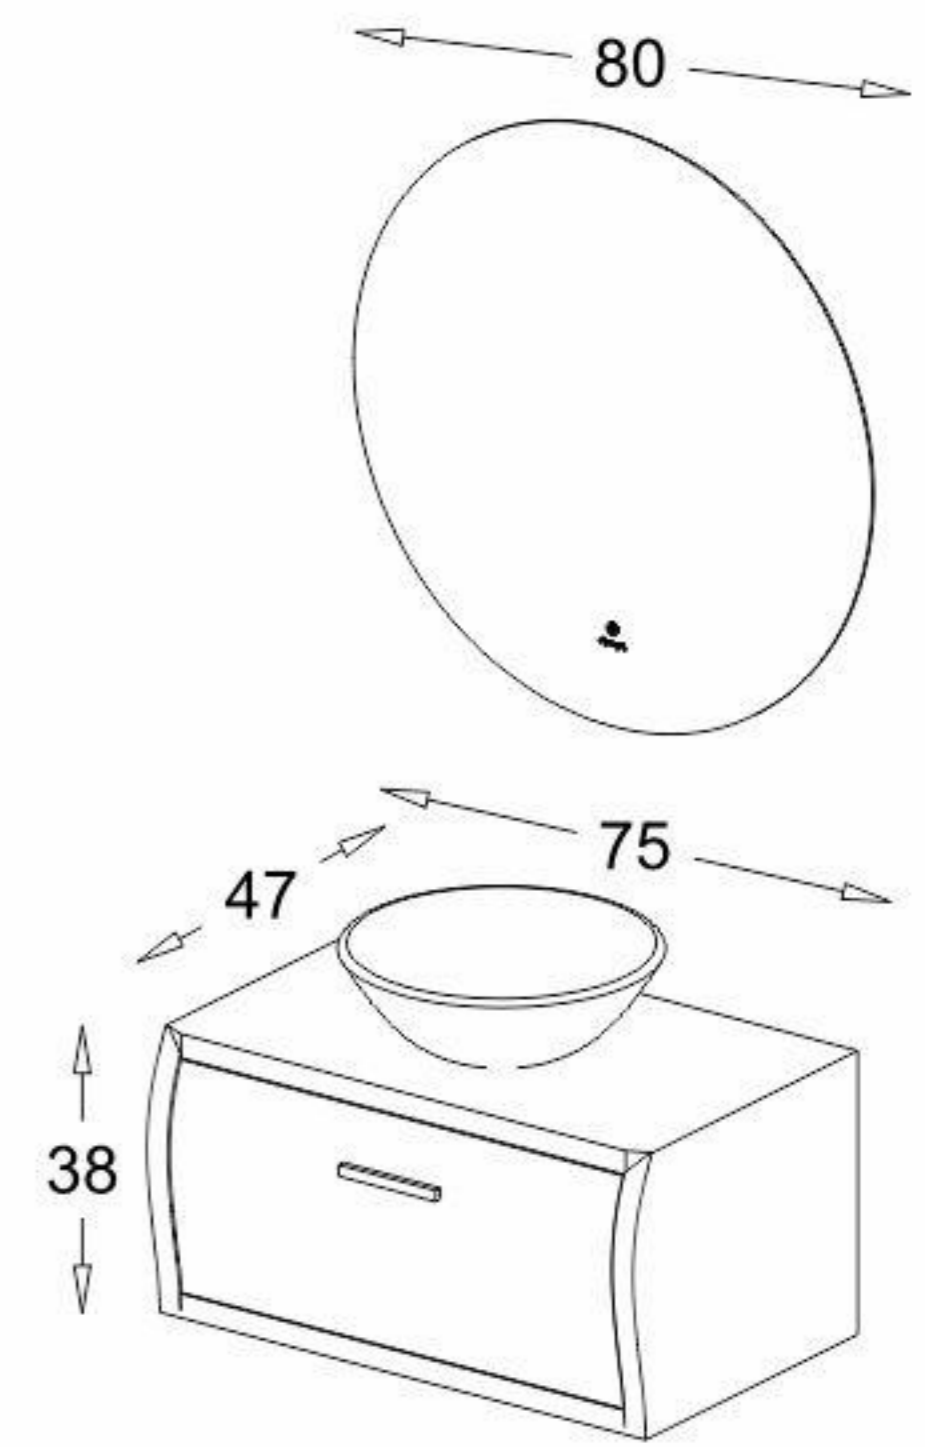

مشخصات مواد و متعلقات

صفحه چوبی با پوشش محافظ ضد آب
صفحه دارای محل قرارگیری حوله از جنس استیل
دارای کشو با ریل مخفی مگنتی

NEW

Model: Romeo

- Black matte
- With matte
- Gray matte
- With matte

مشخصات مواد و متعلقات