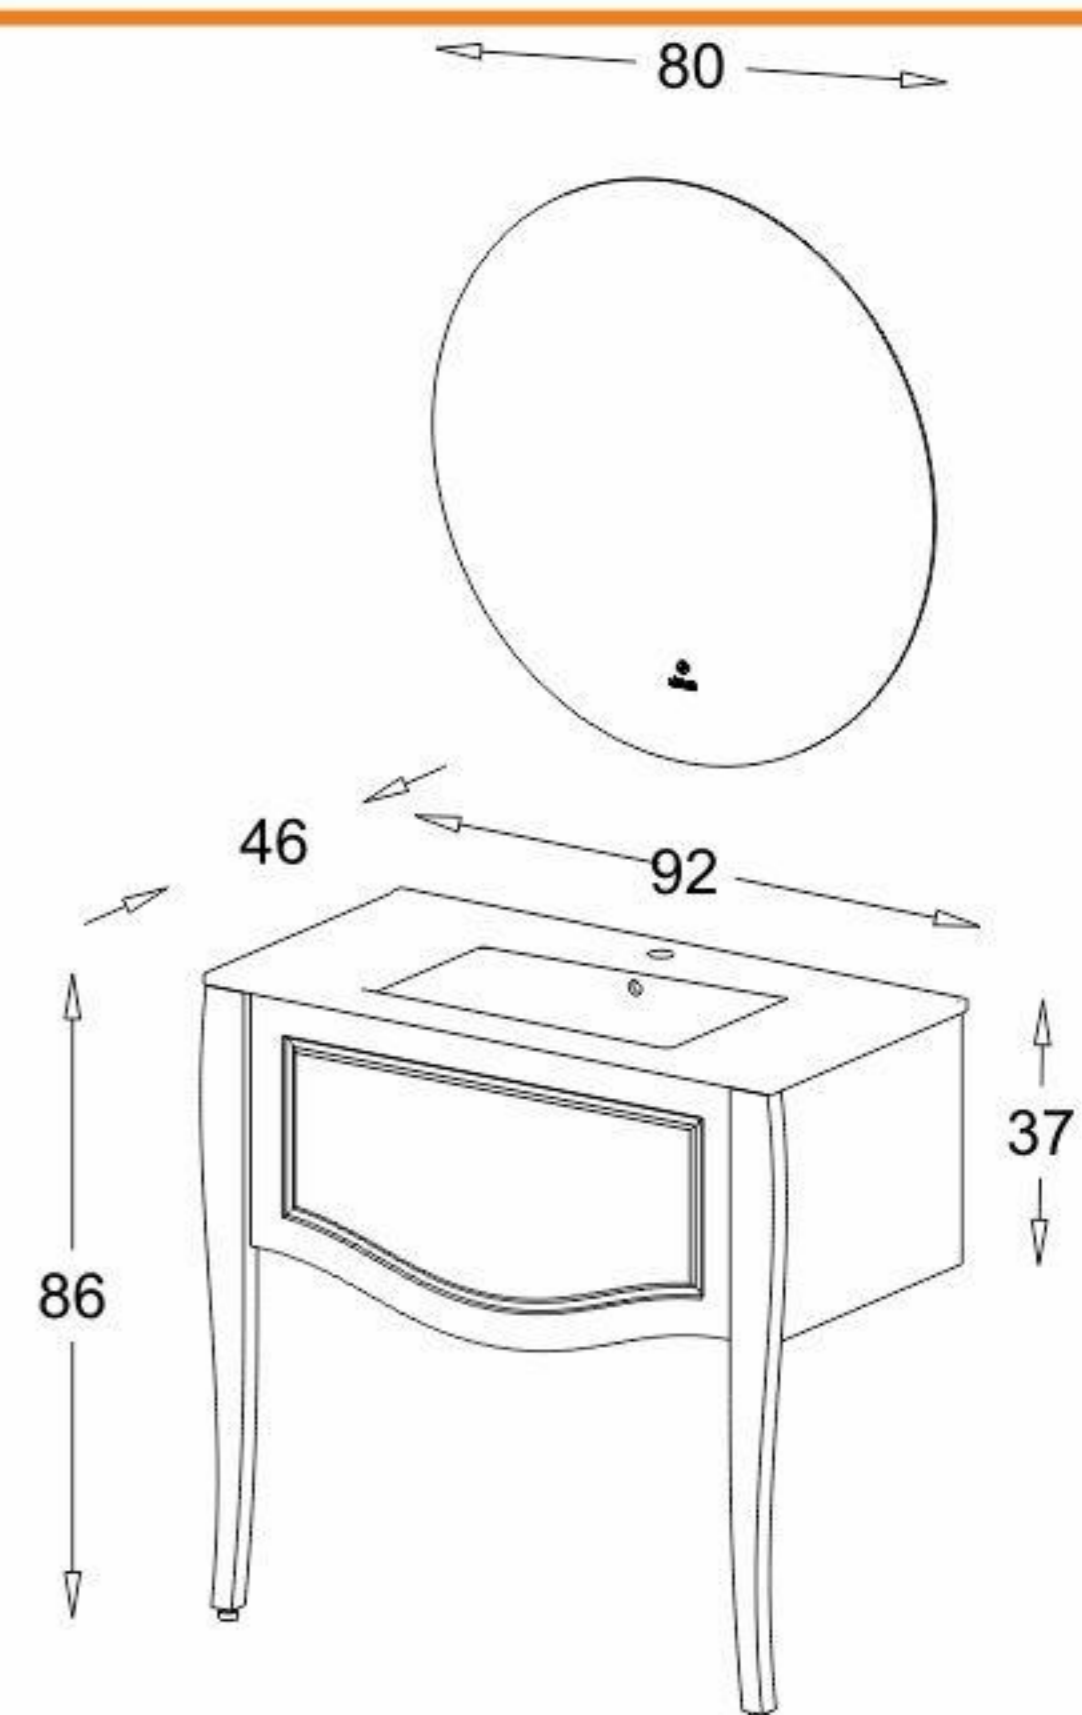

مشخصات مواد و متعلقات

درهای تمام پی وی سی با مدل امباس نئوکلاسیک
کشیو با ریل آرامیند مخفی
پایه ها ام دی اف با رنگ و پوشش ضد آب
سنگ سرامیکی درجه یک با برند ورتا
آینه دارای نور مخفی با سنسور لمسی و لایه محافظ در برابر رطوبت