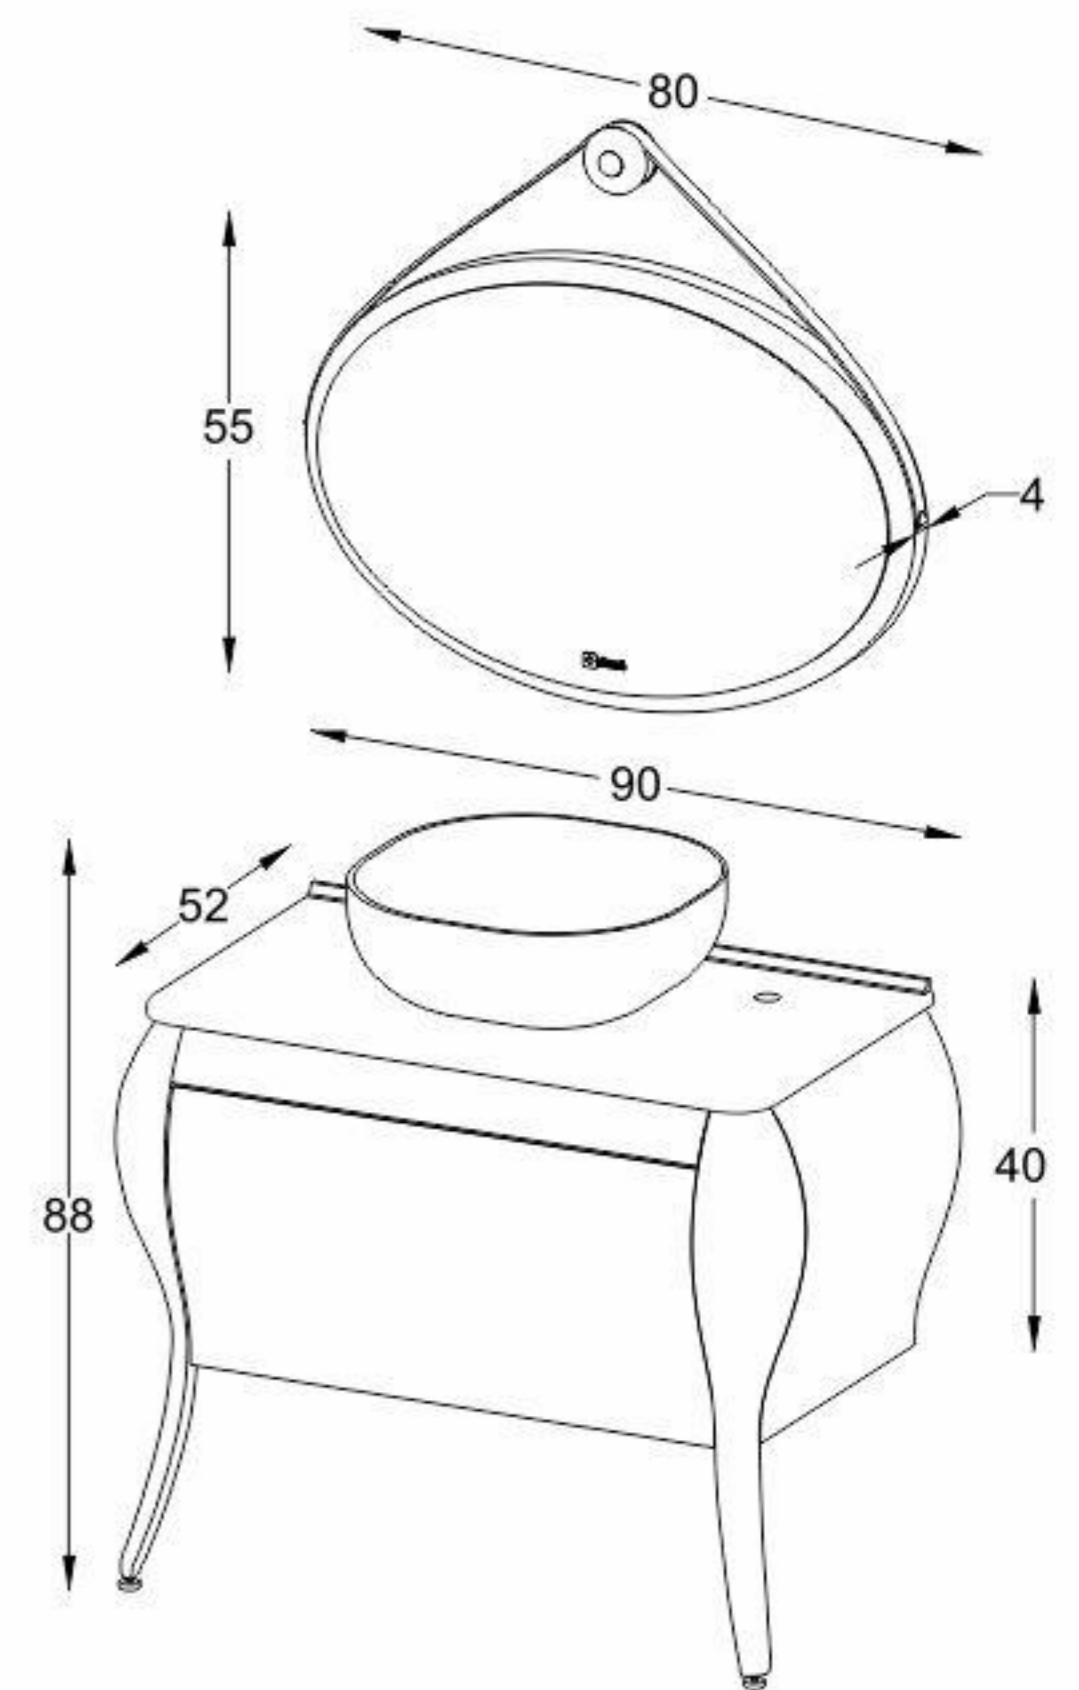

مشخصات مواد و متعلقات

ورق پی وی سی با دانسیته بالا، ضد آب و با سطوح متراکم و فرم کرو
دارای صفحه کورین با گارانتی ۵ ساله
رنگ آمیزی پلیمری در اتاق ایزوله با فیلتراسیون ذرات زیر ۵ میکرون
آینه دارای نور مخفی با سنسور لمسی، بست آویز چرمی و لایه محافظ در برابر رطوبت
سنک سرامیکی درجه یک با برند ورتا