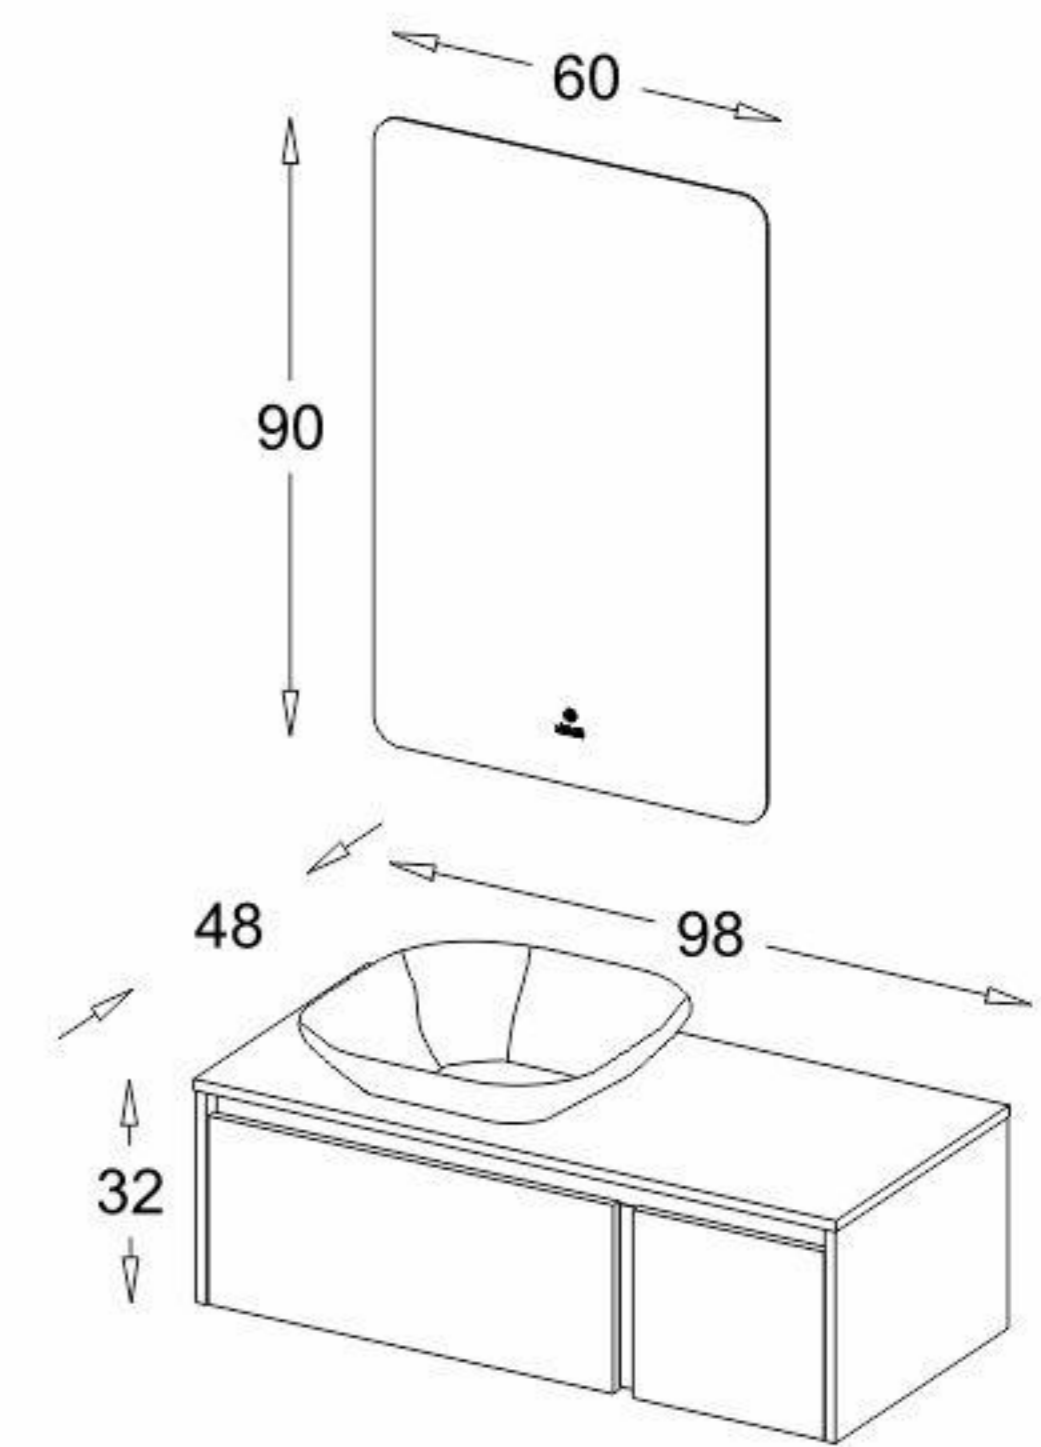

مشخصات مواد و متعلقات

تمام پی وی سی با پتینه رنگ کلکته و پوشش محافظ رنگ
دارای دو کشو با ریل مخفی آرامبند
آینه دارای نور مخفی با سنسور لمسی و لایه محافظ در برابر رطوبت

VERTA
HOME DECORATION COLLECTION