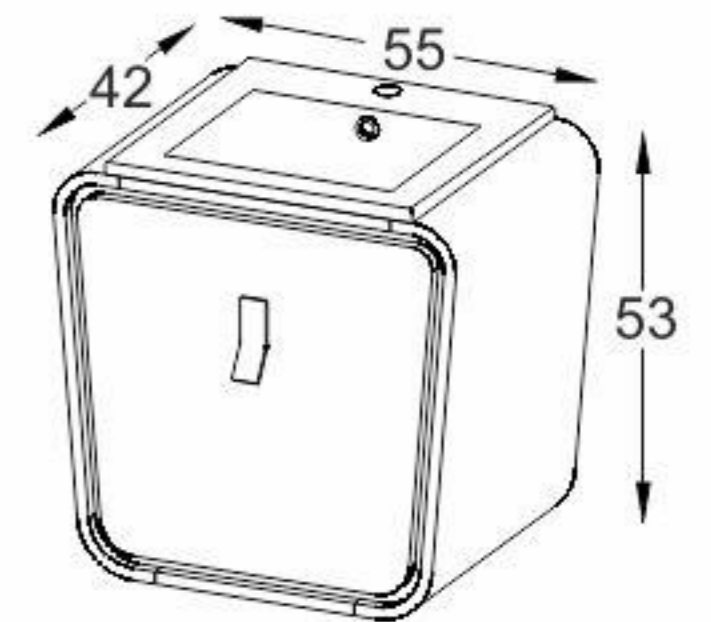

View Detail
Soft Closing Furniture Door

Model: Salvia

White
Matte

مشخصات مواد و متعلقات

ورق پی وی سی با دانسیته بالا، ضد آب و با سطوح متراکم و فرم کرو رنگ آمیزی پلیمری در اتاق ایزوله با فیلتراسیون ذرات زیر ۵ میکرون درب و طبقه آینه با روکش طرح چوب مقاوم در برابر رطوبت آینه با فرم خاص دارای لایه محافظ جهت مقاوم سازی در برابر رطوبت سنک سرامیکی درجه یک با برند ورتا