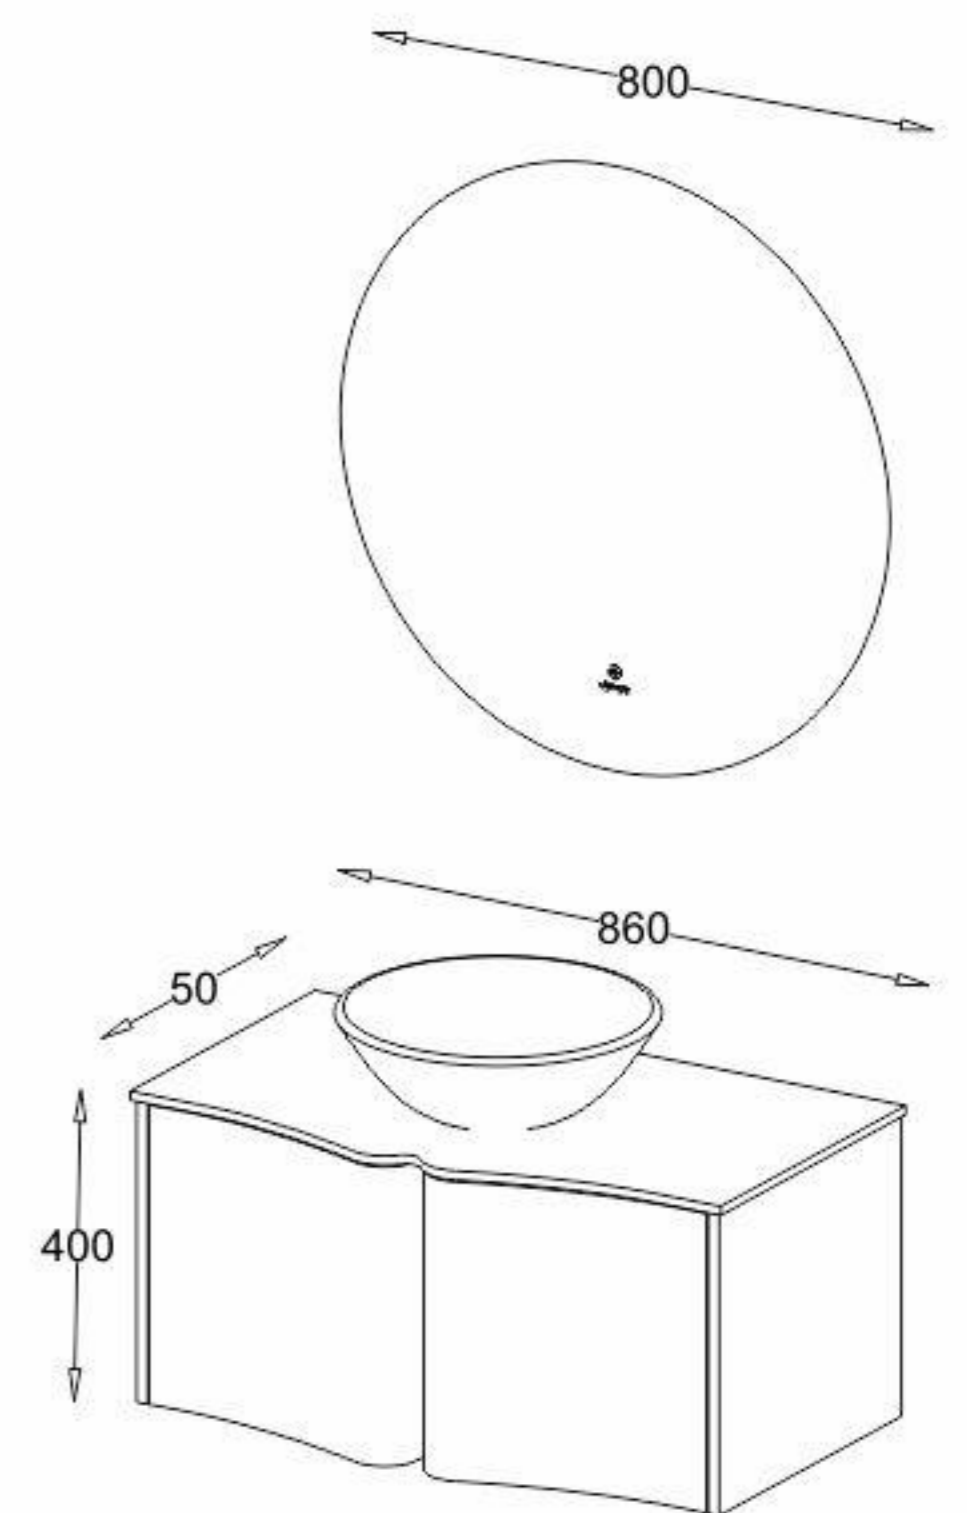

مشخصات مواد و متعلقات

بدنه و درها تمام پی وی سی با فرم کرو
صفحه سرامیکی ضد خش
آینه دارای نور مخفی با سنسور لمسی و لایه محافظ در برابر رطوبت