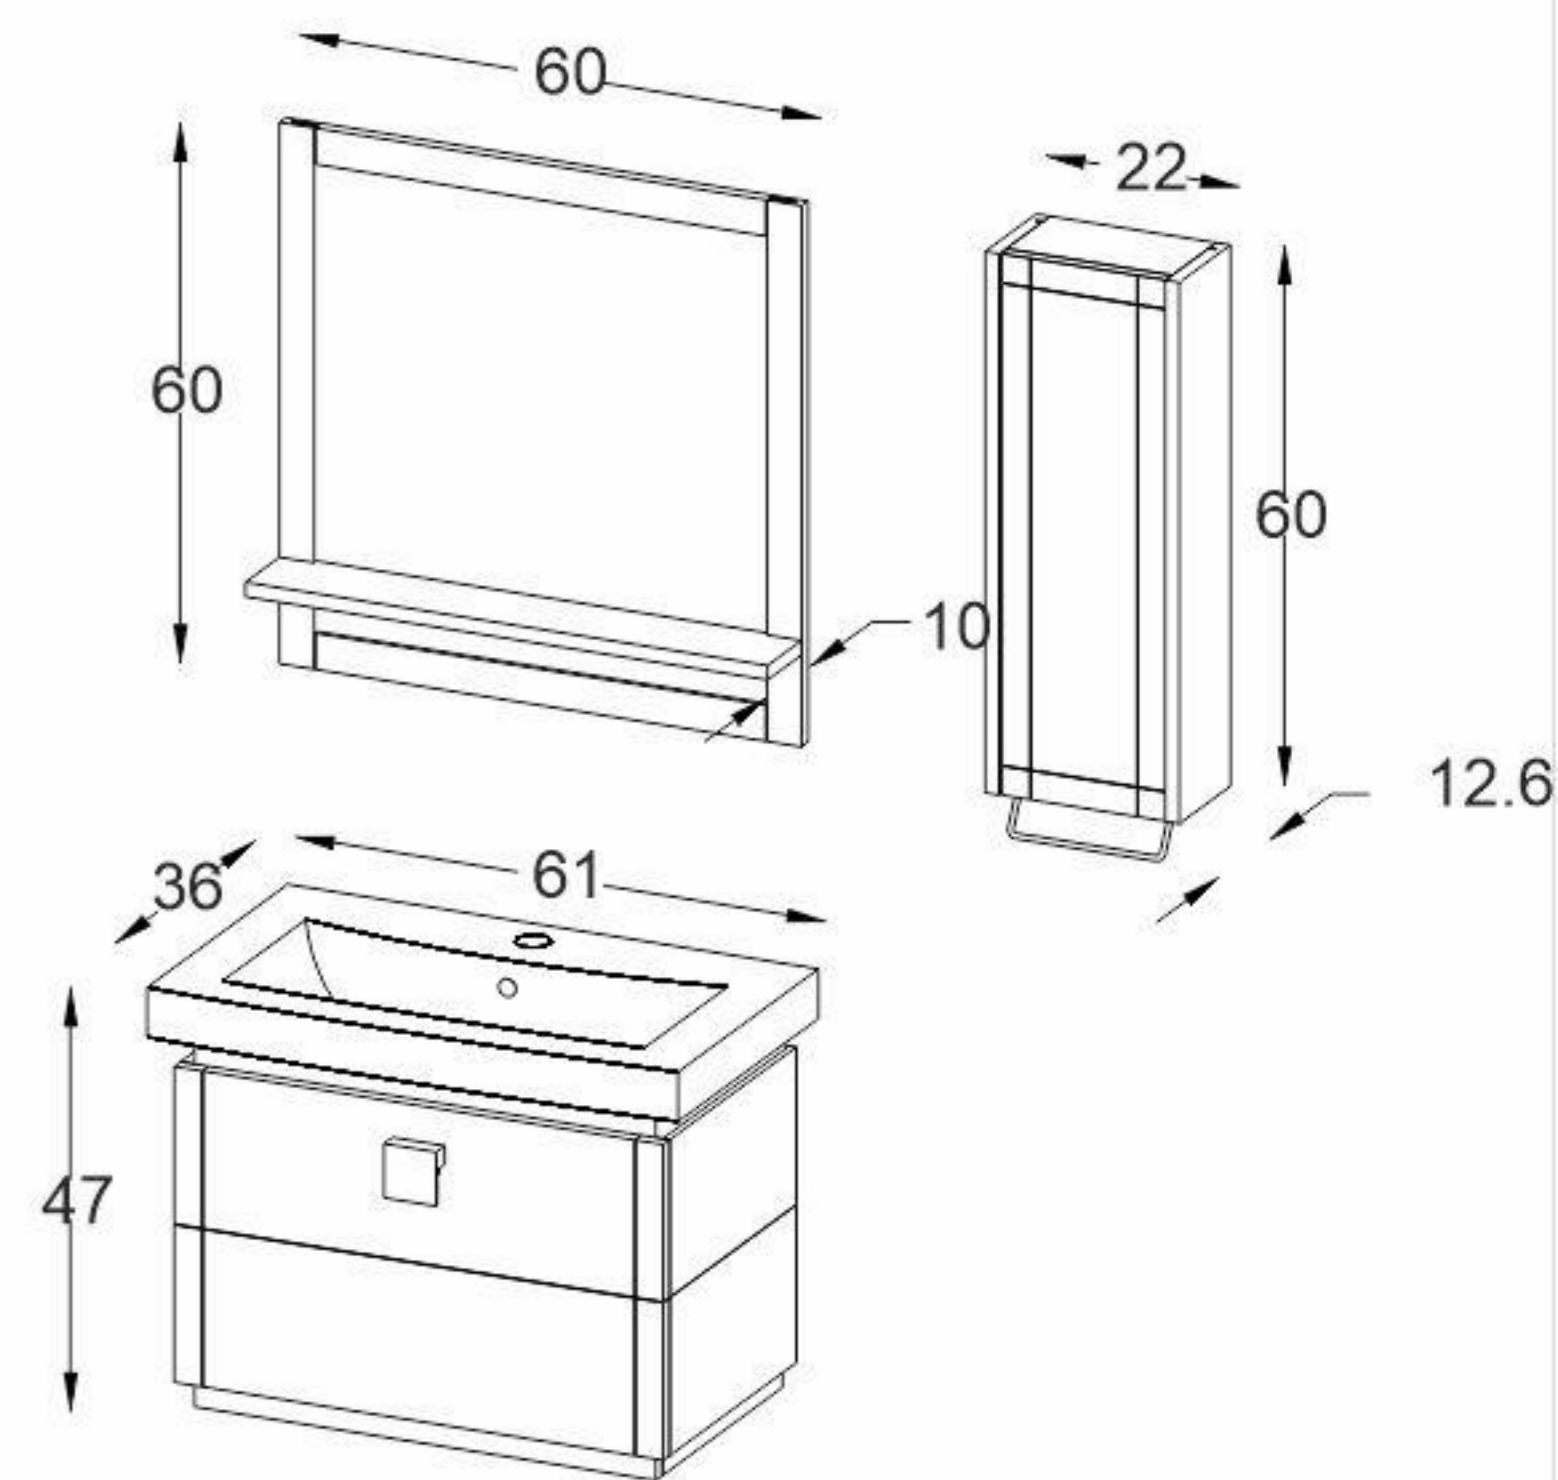

مشخصات مواد و متعلقات

ورق پی وی سی با دانسیته بالا، ضد آب و با سطوح متراکم
اتصالات تمام الیت جهت سهولت در تعویض قطعات آسیب دیده
رنگ آمیزی پلیمری در اتاق ایزوله با فیلتراسیون ذرات زیر ۵ میکرون
باکس و آینه با روش نصب آسان و دارای لایه مقاوم در برابر رطوبت
سنگ سرامیکی درجه یک