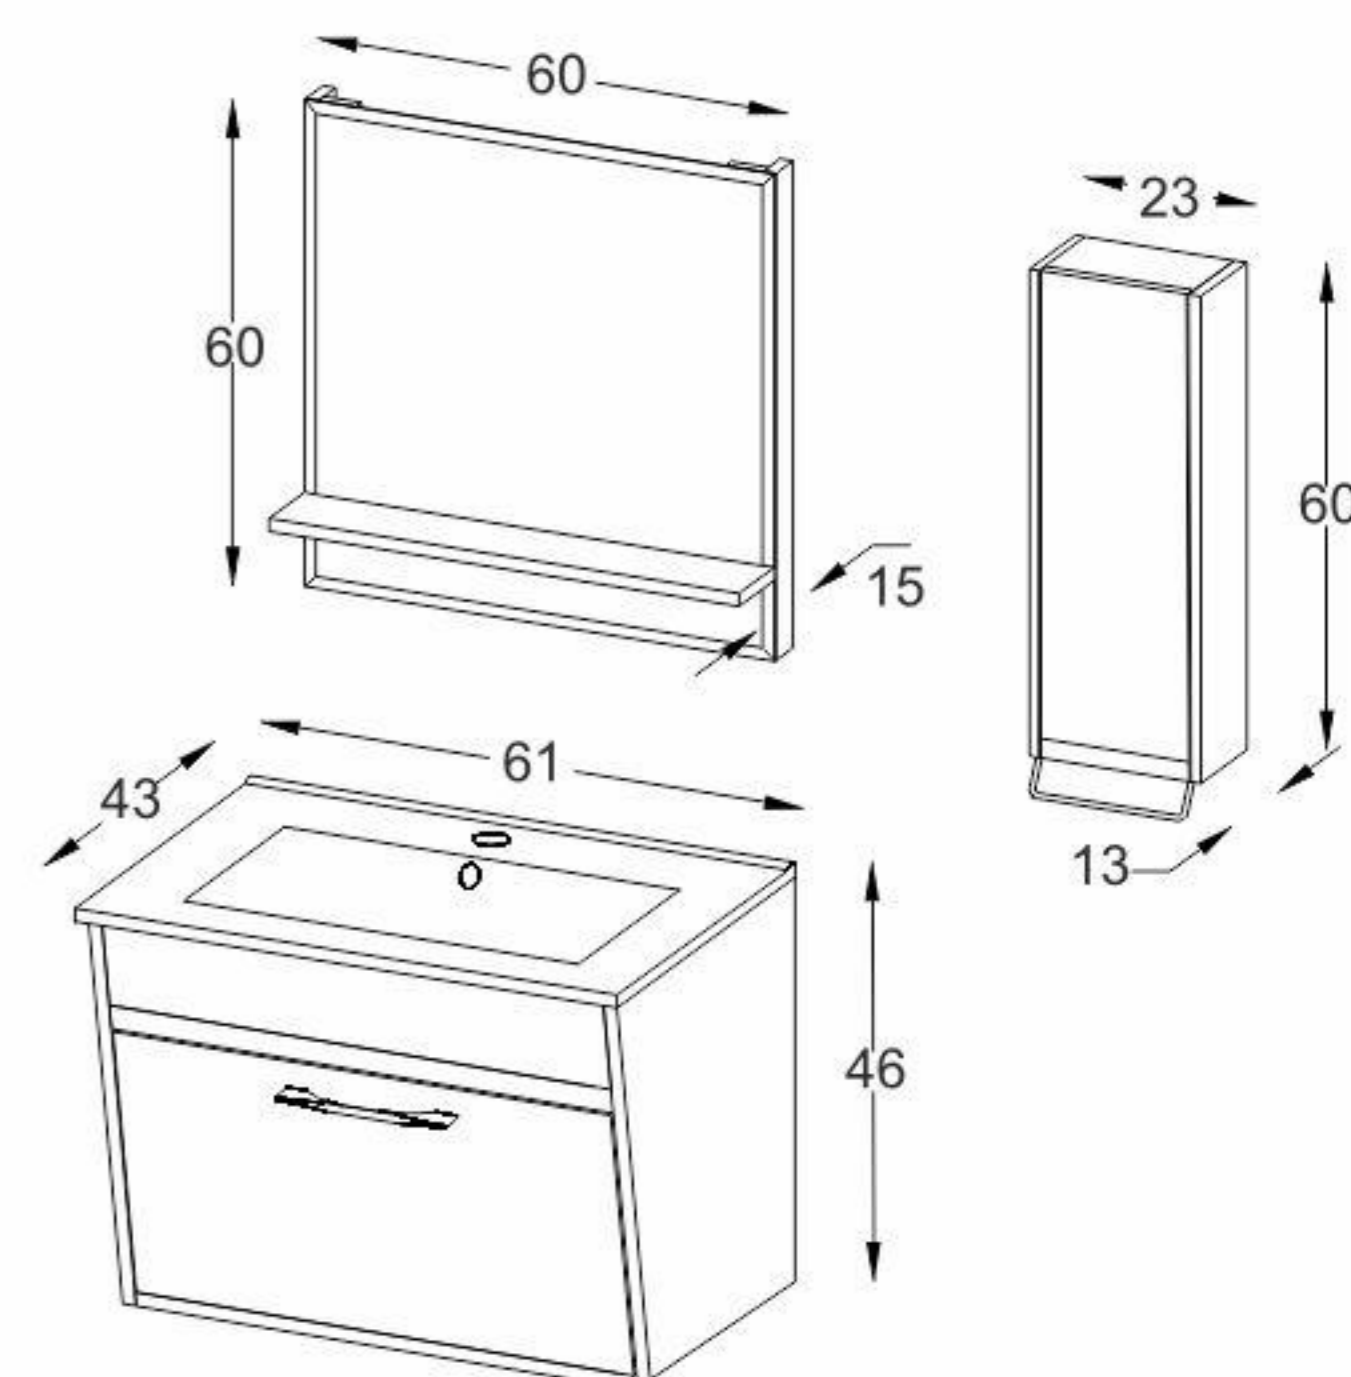

مشخصات مواد و متعلقات

ورق پی وی سی با دانسیته بالا، ضد آب و با سطوح متراکم
اتصالات تمام الیت جهت سهولت در تعویض قطعات آسیب دیده
رنگ آمیزی پلیمری در اتاق ایزوله با فیلتراسیون ذرات زیر ۵ میکرون
دارای باکس و آینه با لایه مقاوم در برابر رطوبت
سنگ سرامیکی درجه یک