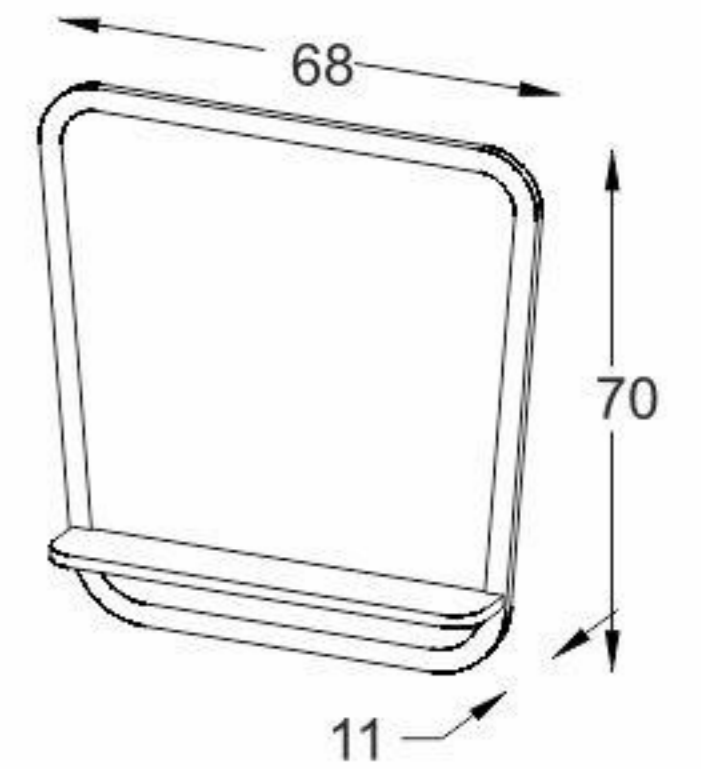

View Detail
Soft Closing Furniture Door

Model: Salvia

White
Matte

مشخصات مواد و متعلقات

ورق پی وی سی با دانسیته بالا، ضد آب و با سطوح متراکم و فرم کرو رنگ آمیزی پلیمری در اتاق ایزوله با فیلتراسیون ذرات زیر ۵ میکرون درب و طبقه آینه با روکش طرح چوب مقاوم در برابر رطوبت آینه با فرم خاص دارای لایه محافظ جهت مقاوم سازی در برابر رطوبت سنک سرامیکی درجه یک با برند ورتا