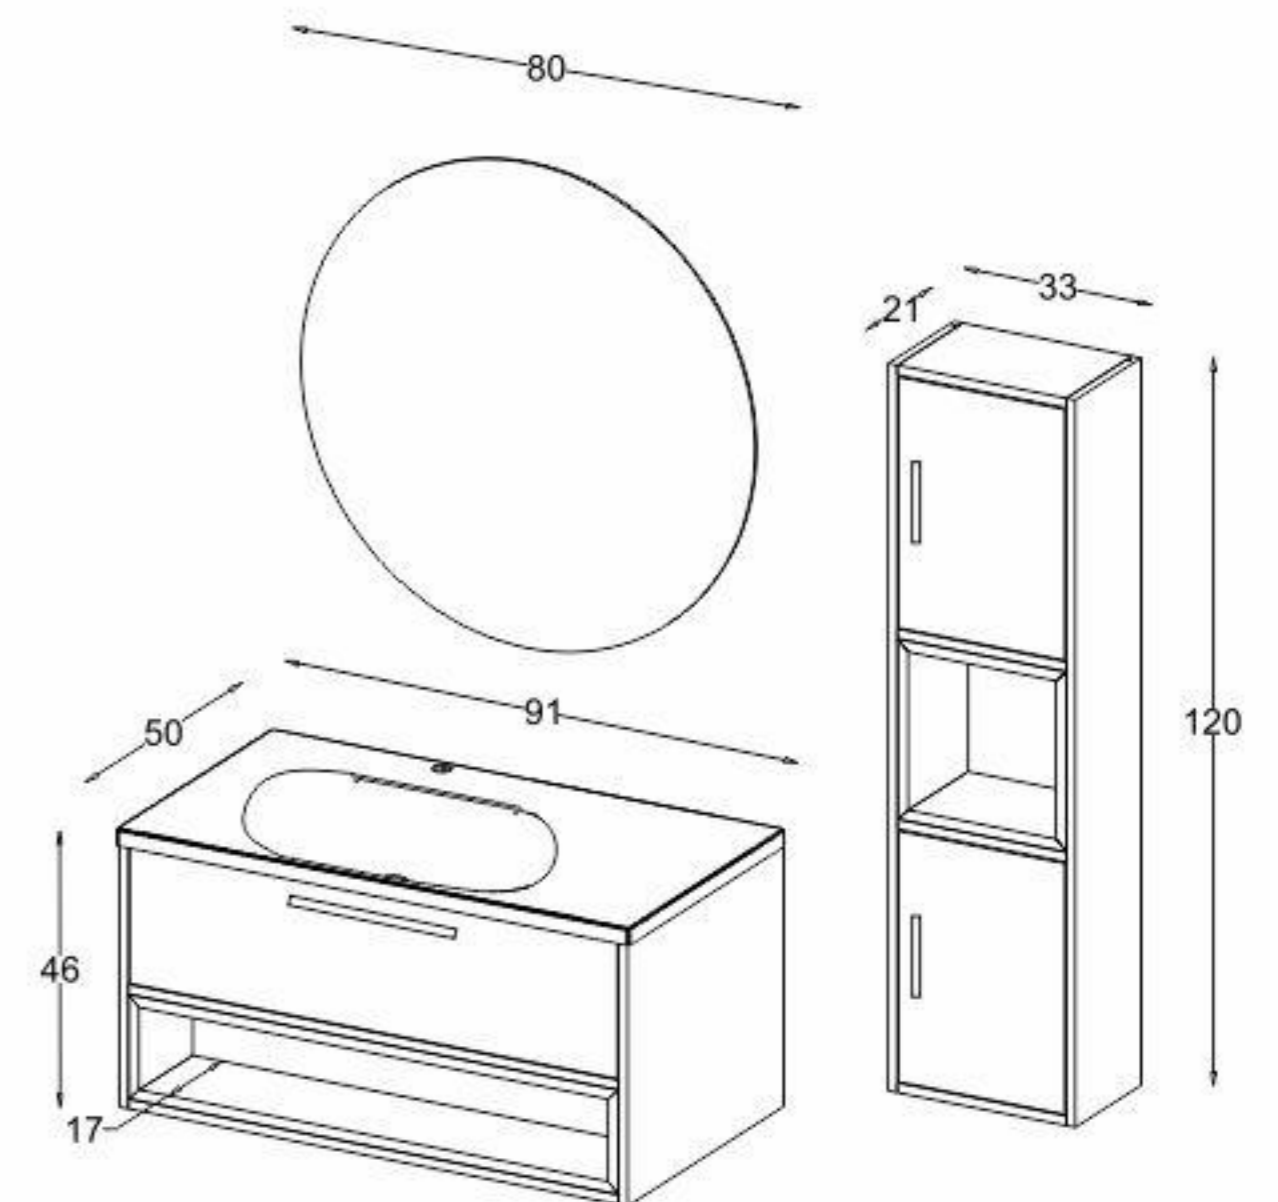

مشخصات مواد و متعلقات

- اتصالات تمام الیت جهت سهولت در تعویض قطعات
- چوب به کار رفته راش با لایه مقاوم در برابر آب
- دارای کشوی بزرگ با ریل آرامبند و اکسسوری
- باکس کابینت دارای نور مخفی
- سنگ روشویی وارداتی با فرم خاص و یک تکه