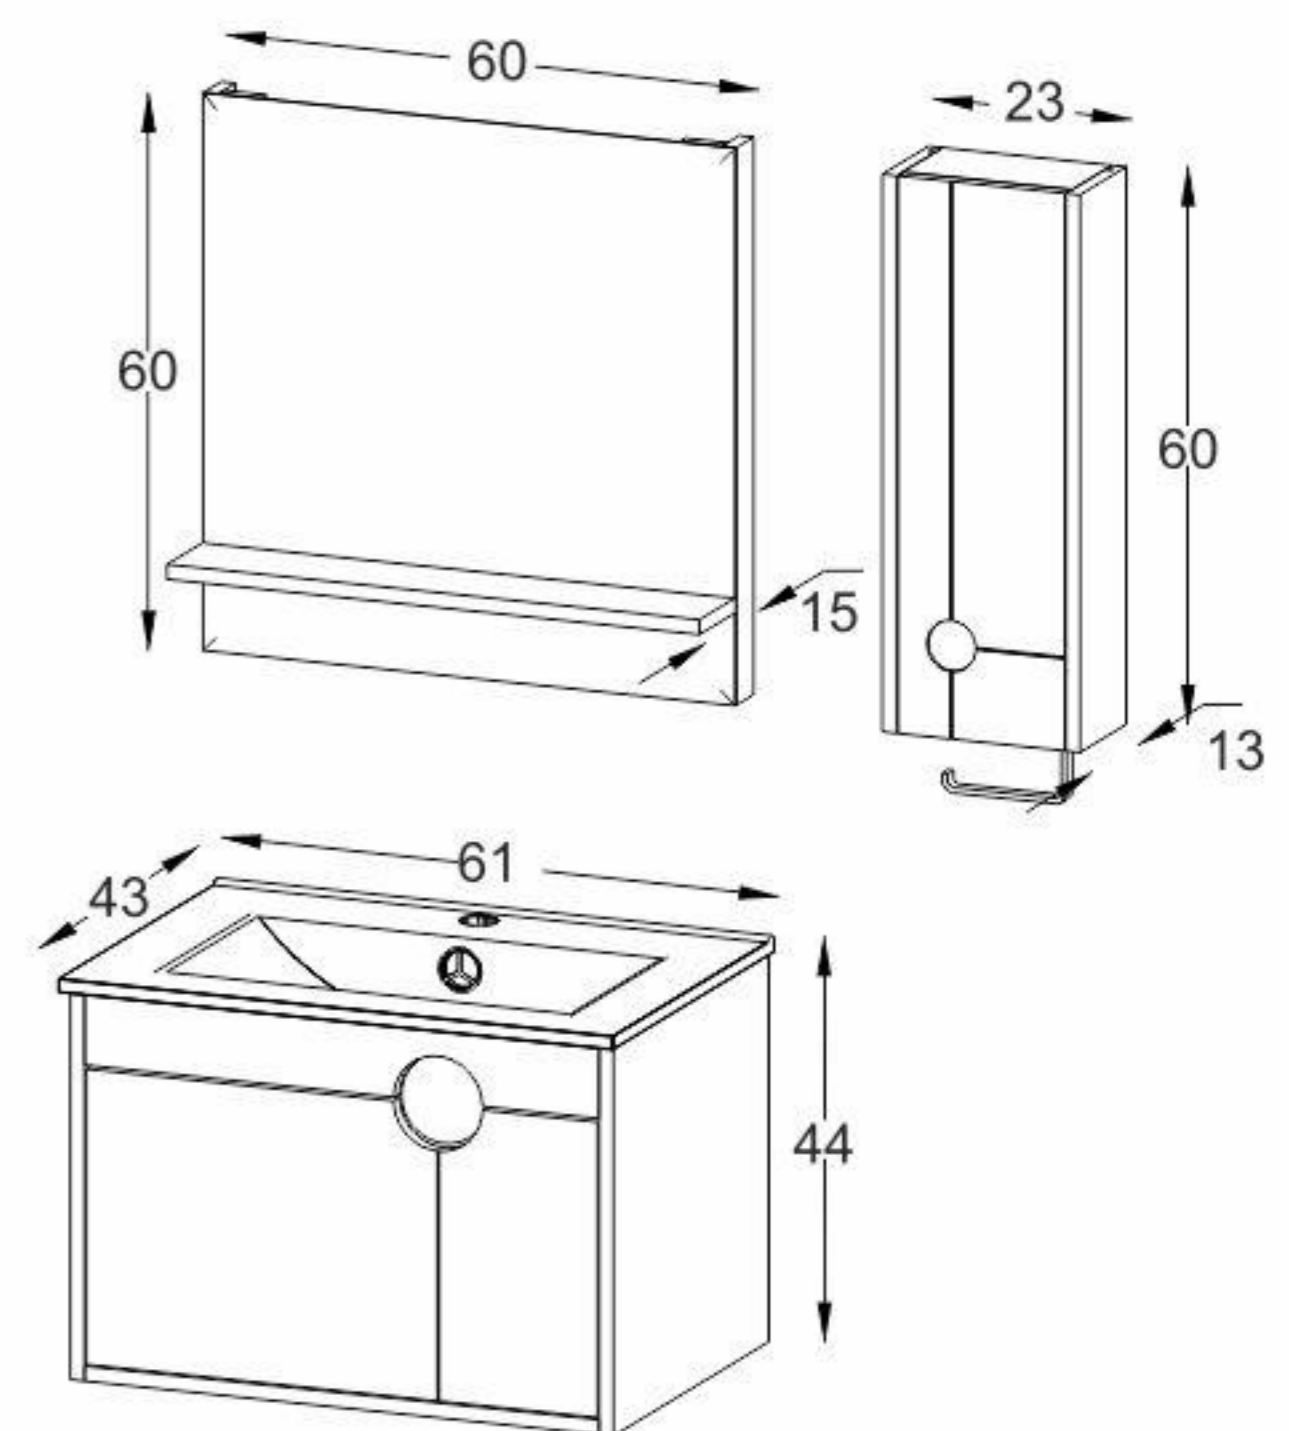

Model: Vector

مشخصات مواد و متعلقات

ورق پی وی سی با دانسیته بالا، ضد آب و با سطوح متراکم
 اتصالات تمام الیت جهت سهولت در تعویض قطعات آسیب دیده
 رنگ آمیزی پلیمری در اتاق ایزوله با فیلتراسیون ذرات زیر ۵ میکرون
 دارای باکس و آینه با لایه مقاوم در برابر رطوبت
 سنک سرامیکی درجه یک