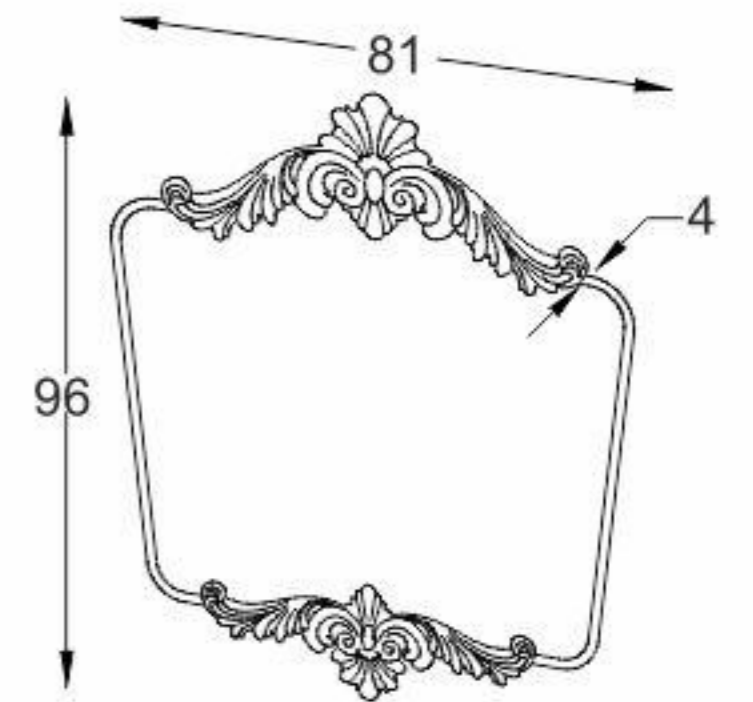

مشخصات مواد و متعلقات

ورق پی وی سی با دانسیته بالا، ضد آب و با سطوح متراکم و فرم کرو
اتصالات تمام الیت جهت سهولت در تعویض قطعات آسیب دیده
رنگ آمیزی پلیمری در اتاق ایزوله با فیلتراسیون ذرات زیر ۵ میکرون
پایه و آینه از جنس رزین با رنگ درجه یک ترک، مقاوم در برابر رطوبت
سنگ سرامیکی درجه یک با برند ورتا