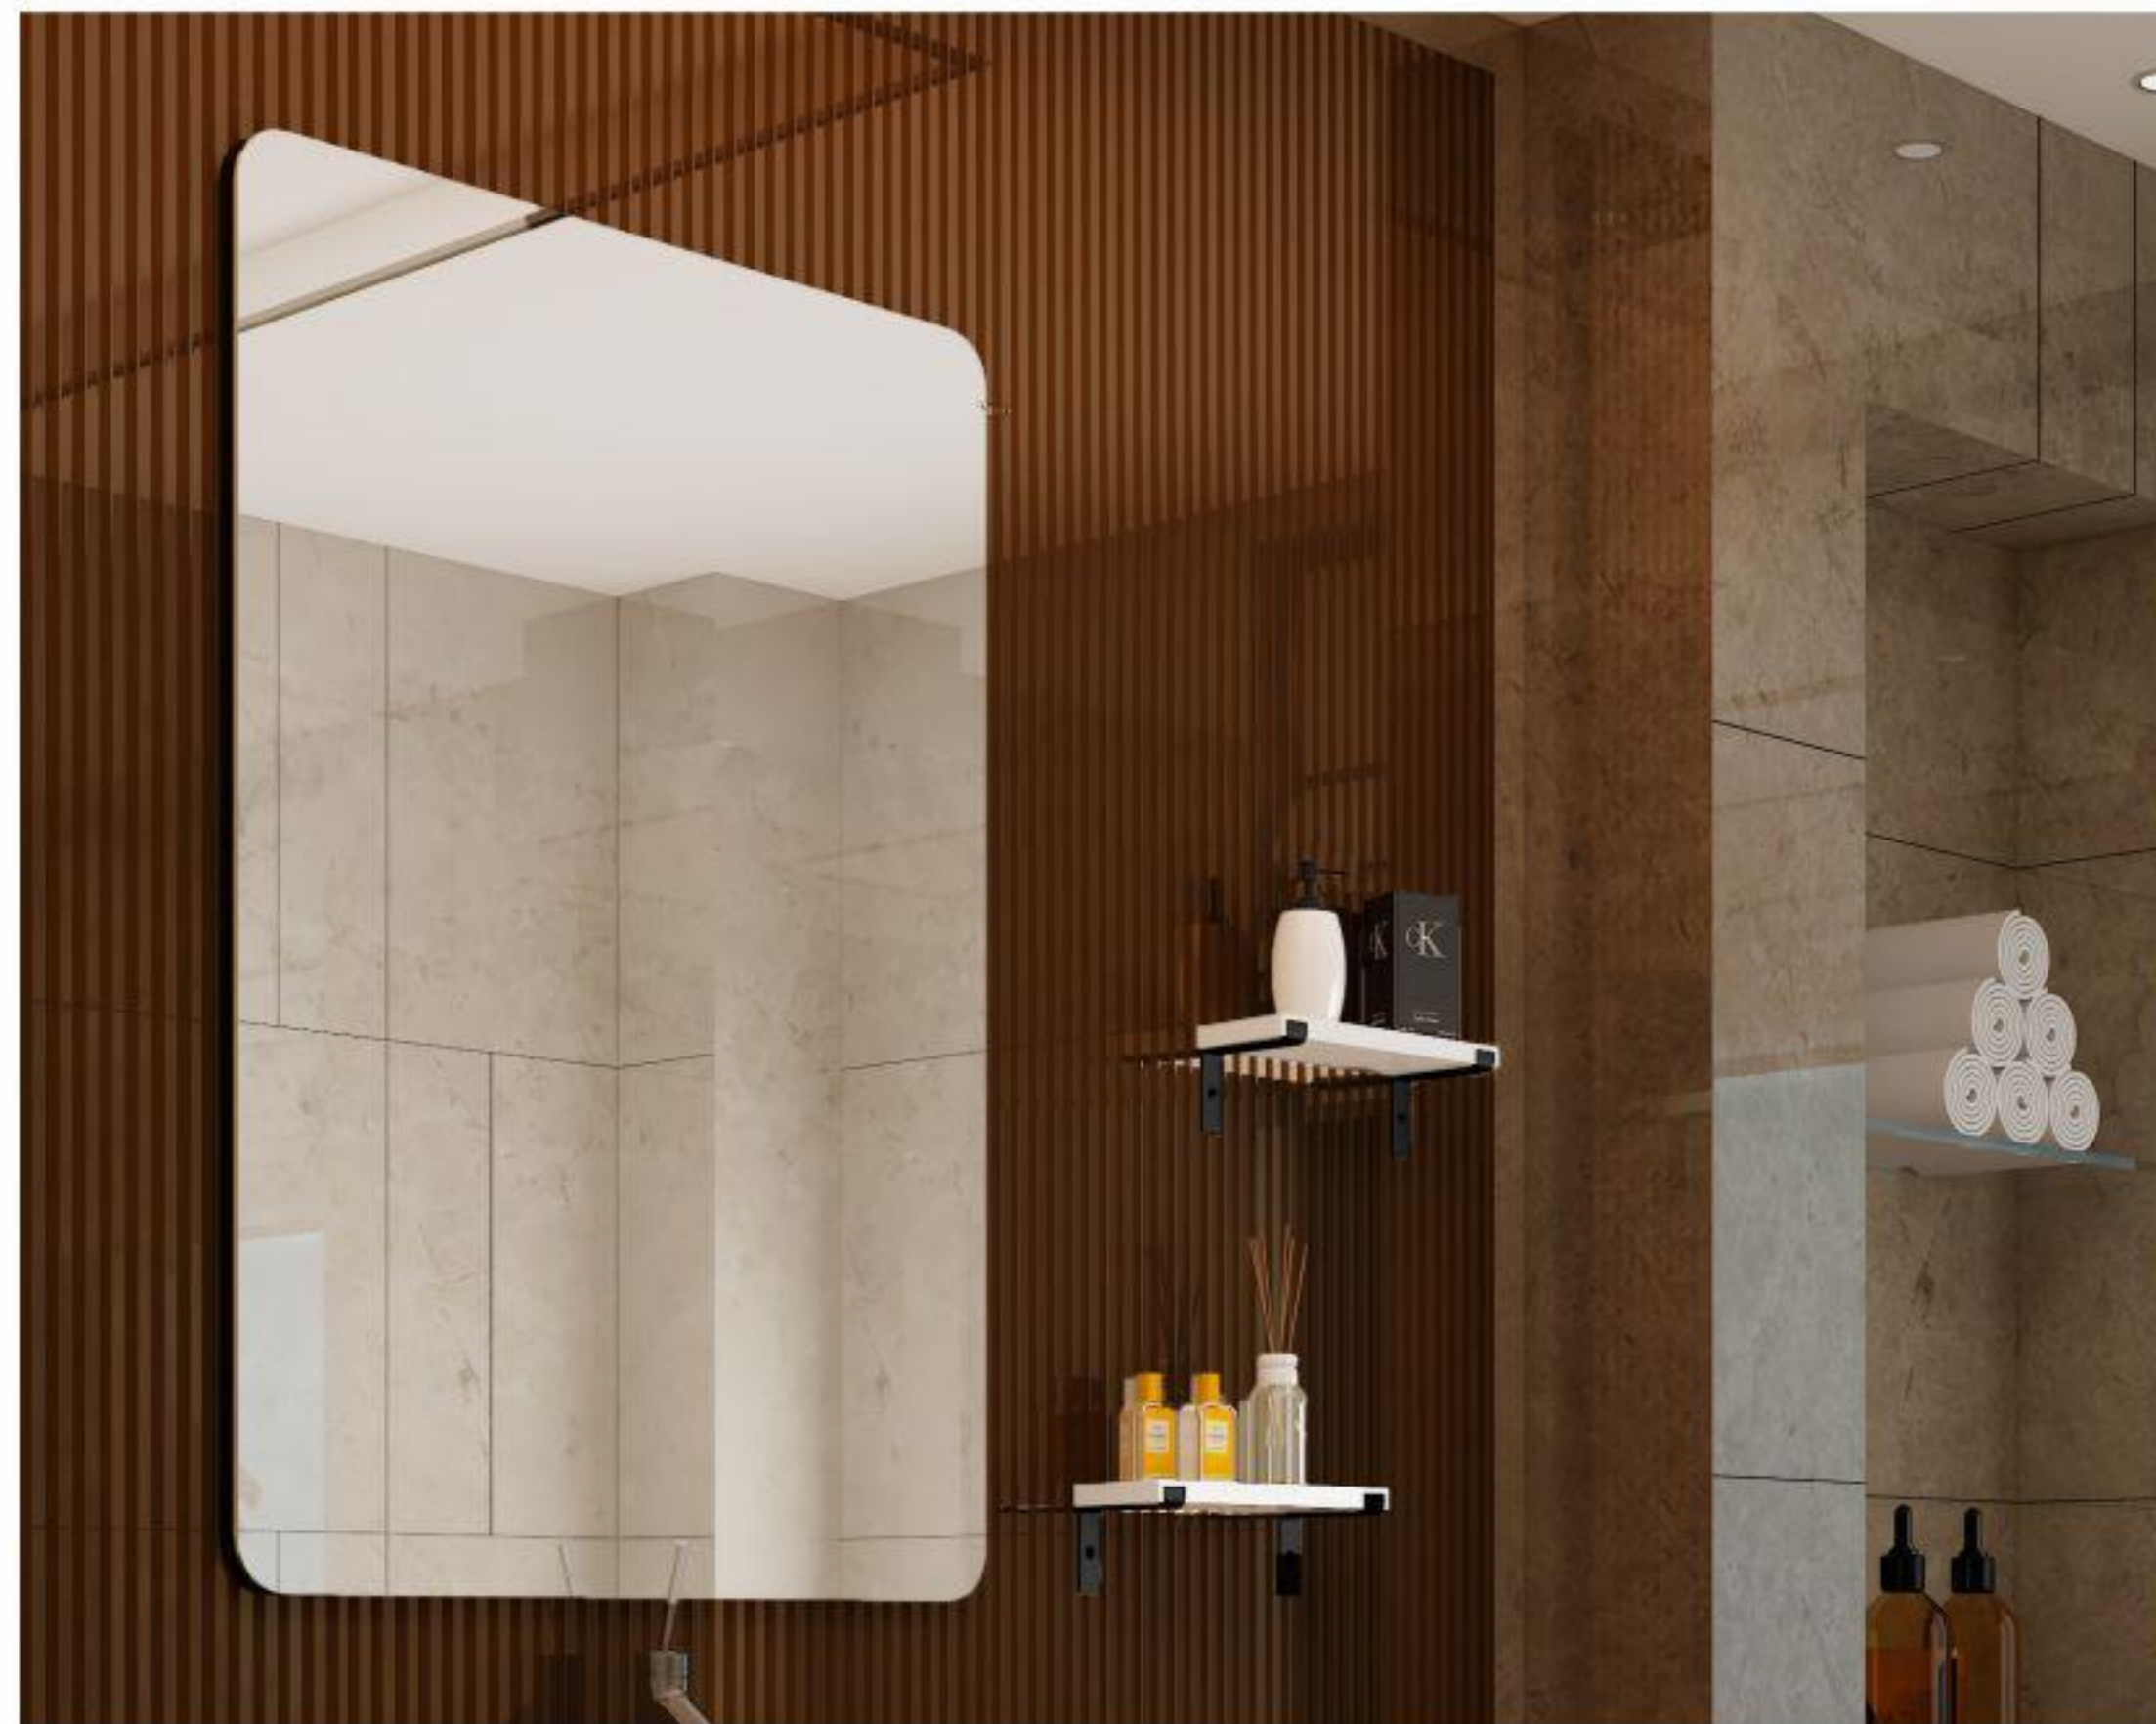

Model: Lorenzo

White
Matte

White
Matte