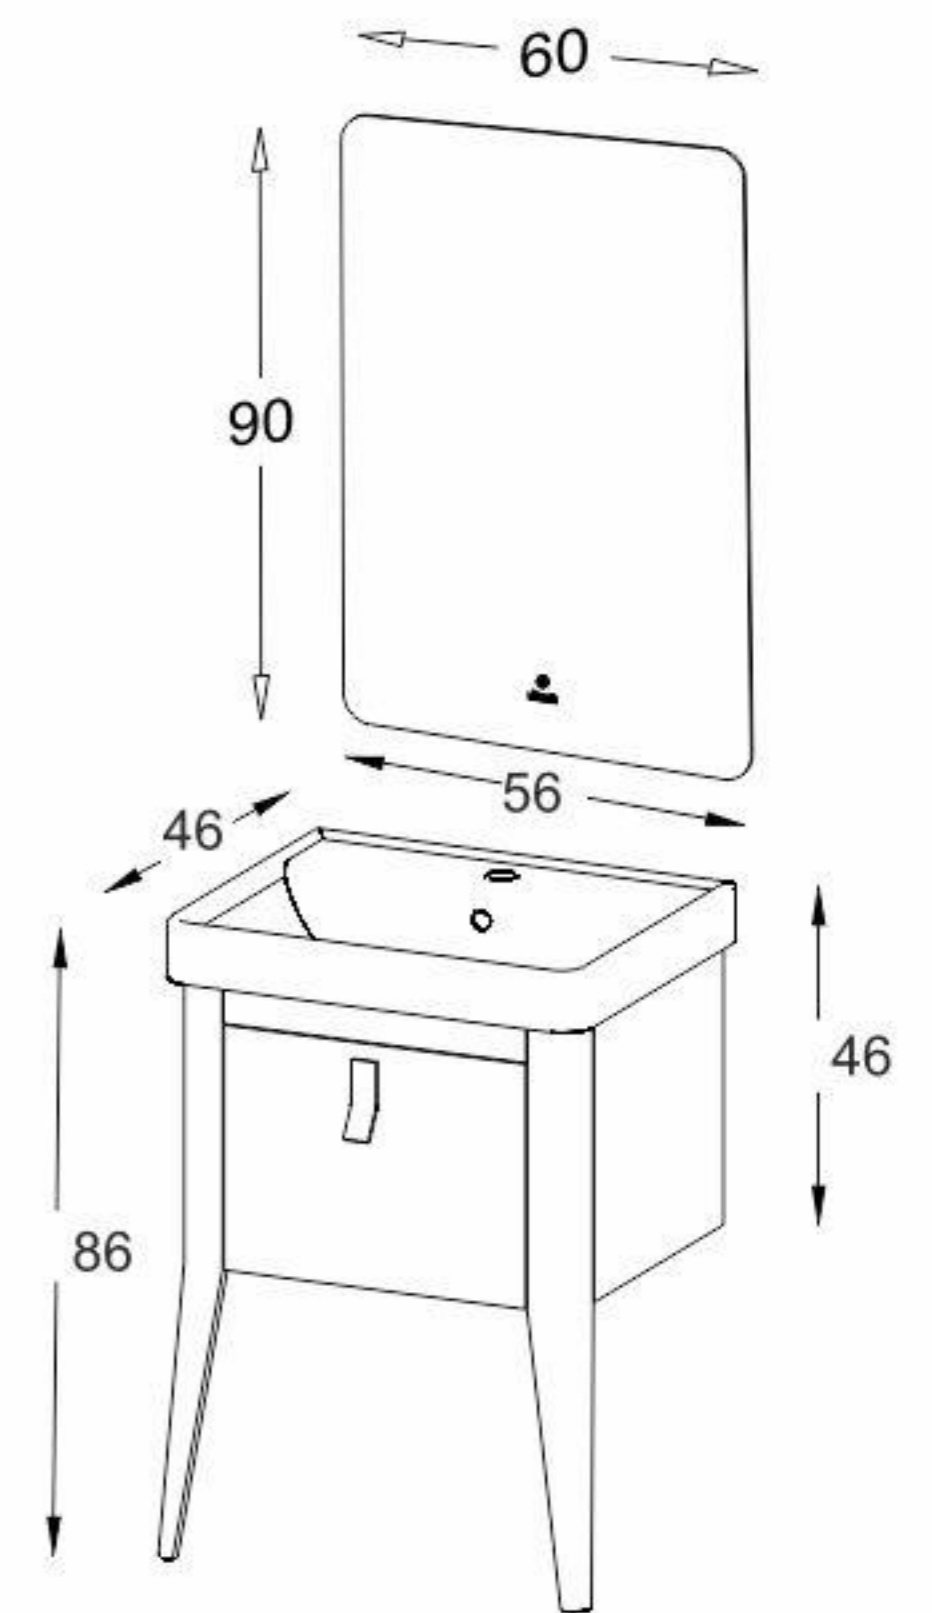

بدنه و درها تمام پی وی سی با فرم کرو
صفحه سرامیکی ضد خش
آینه دارای نور مخفی با سنسور لمسی و لایه محافظ در برابر رطوبت

Model: Paris

مشخصات مواد و متعلقات

ورق پی وی سی با دانسیته بالا، ضد آب و با سطوح متراکم با فرم کرو
 اتصالات تمام الیت جهت سهولت در تعویض قطعات آسیب دیده
 آینه با سنسور لمسی و لایه مقاوم در برابر رطوبت
 قطعات روکش طرح چوب مقاوم در برابر رطوبت با آینه و باکس یکپارچه
 سنک سرامیکی درجه یک با برند ورتا