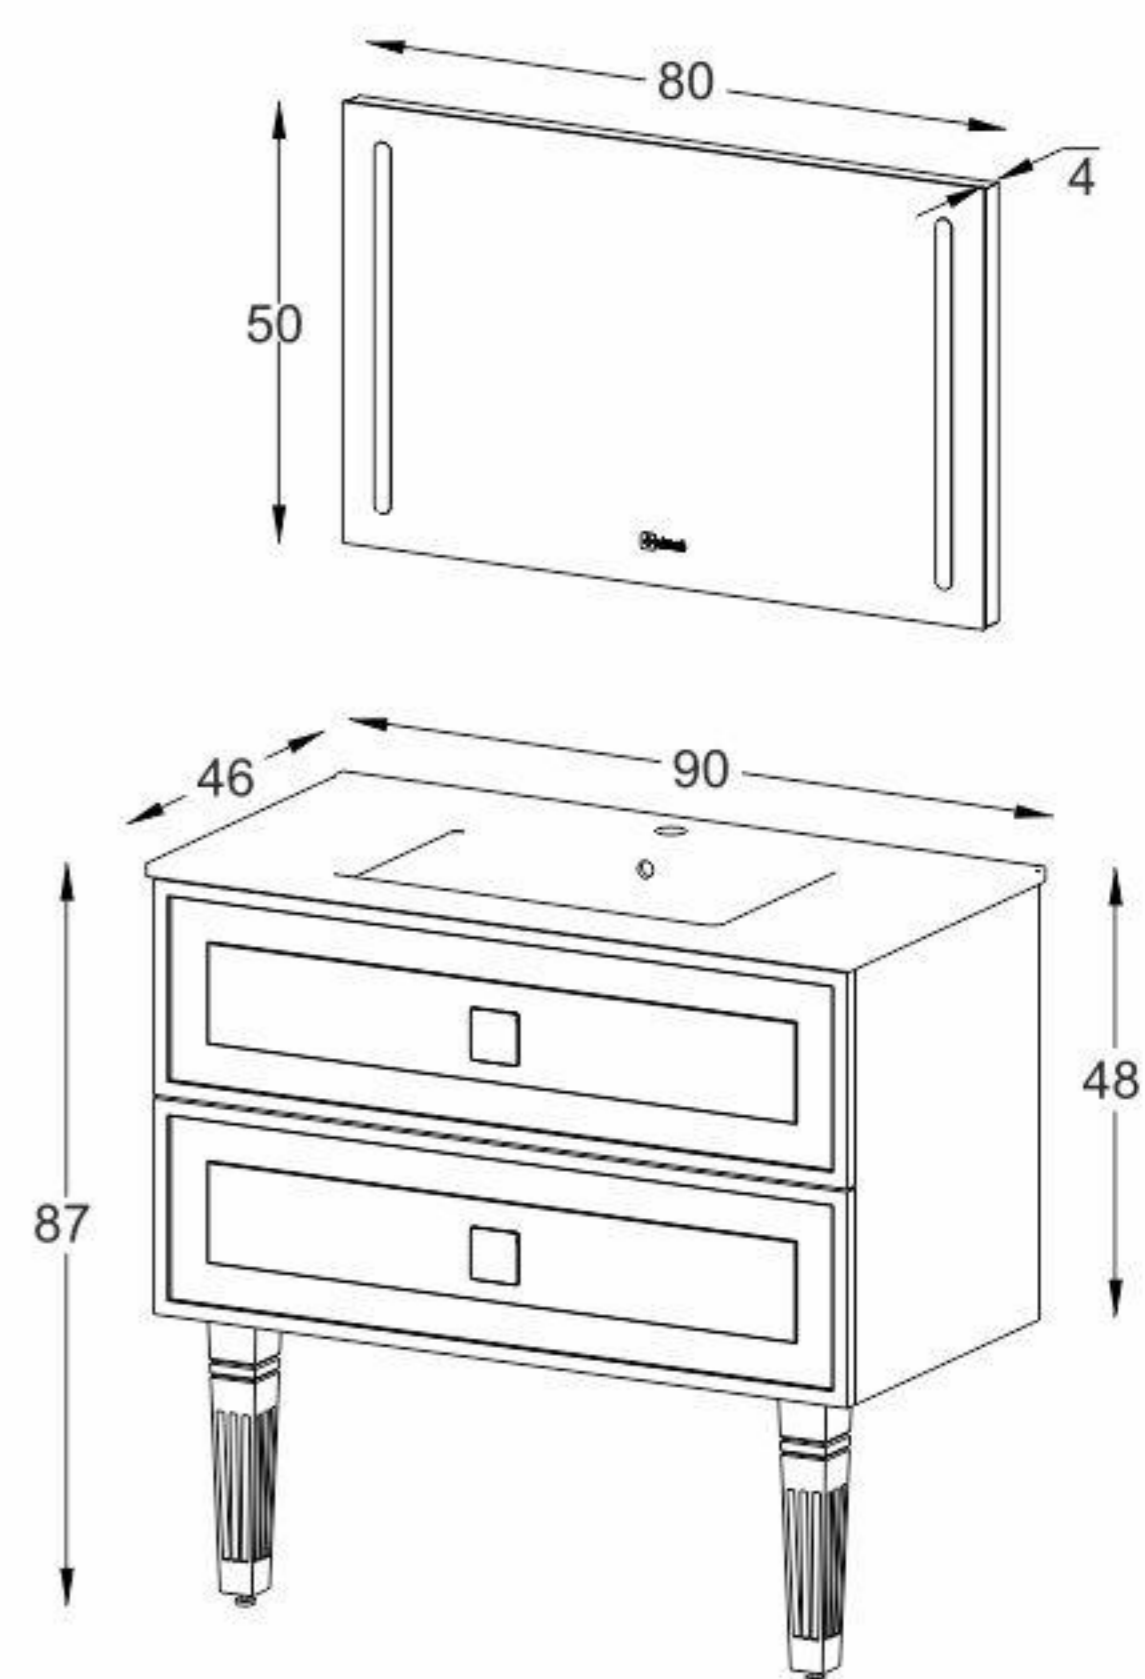

مشخصات مواد و متعلقات

ورق پی وی سی با دانسیته بالا، ضد آب و با سطوح متراکم
اتصالات تمام الیت جهت سهولت در تعویض قطعات آسیب دیده
دارای ۲ کشو در ابعاد بزرگ با ریل مخفی آرامبند
آینه دارای نور مخفی با سنسور لمسی و لایه محافظ در برابر رطوبت
سنک کورین با گارانتی ۵ ساله