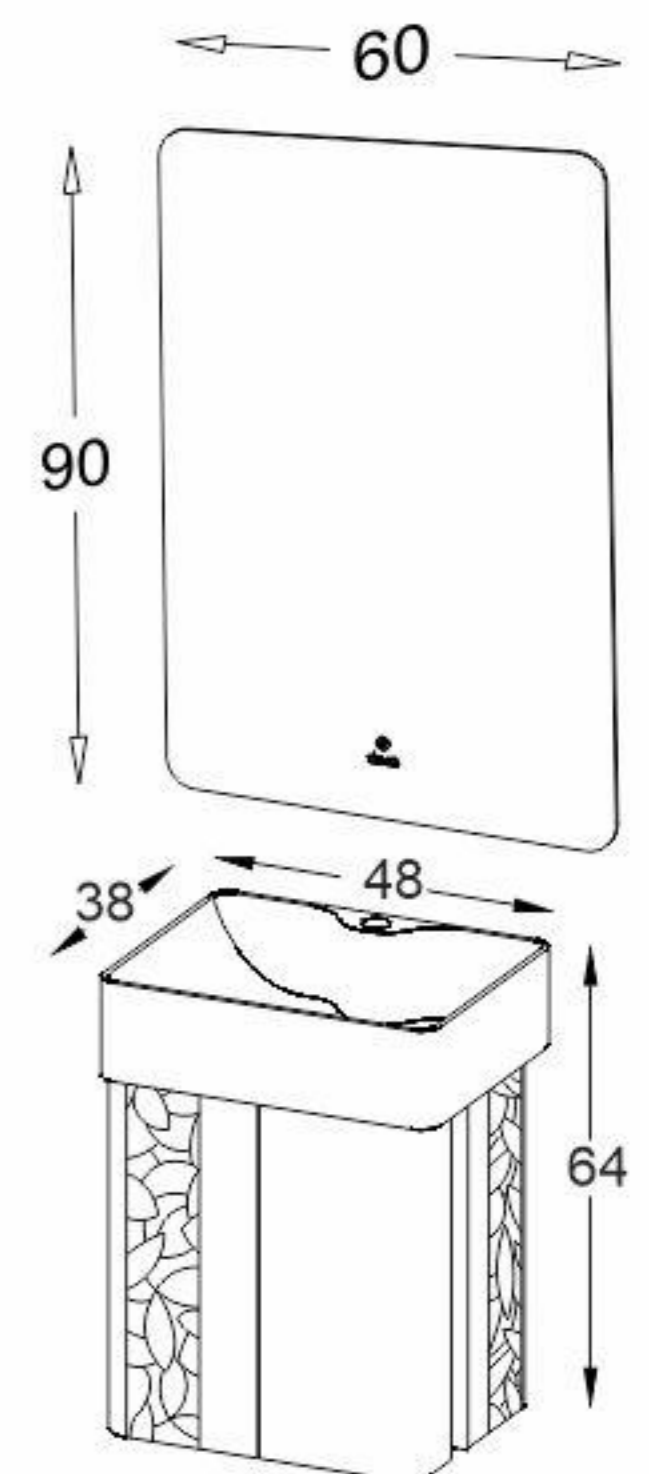

Model: Lima

White
Matte

White
Matte

Dark
Gray
Matte

مشخصات مواد و متعلقات

ورق پی وی سی با دانسیته بالا، ضد آب، با سطوح متراکم و فرم کرو
 دارای طرح خاص با پروفیل استیل ۳۰۴
 رنگ آمیزی پلیمری در اتاق ایزوله با فیلتراسیون ذرات زیر ۵ میکرون
 آینه با سنسور لمسی و لایه مقاوم در برابر رطوبت
 سنک سرامیکی درجه یک با برند ورتا