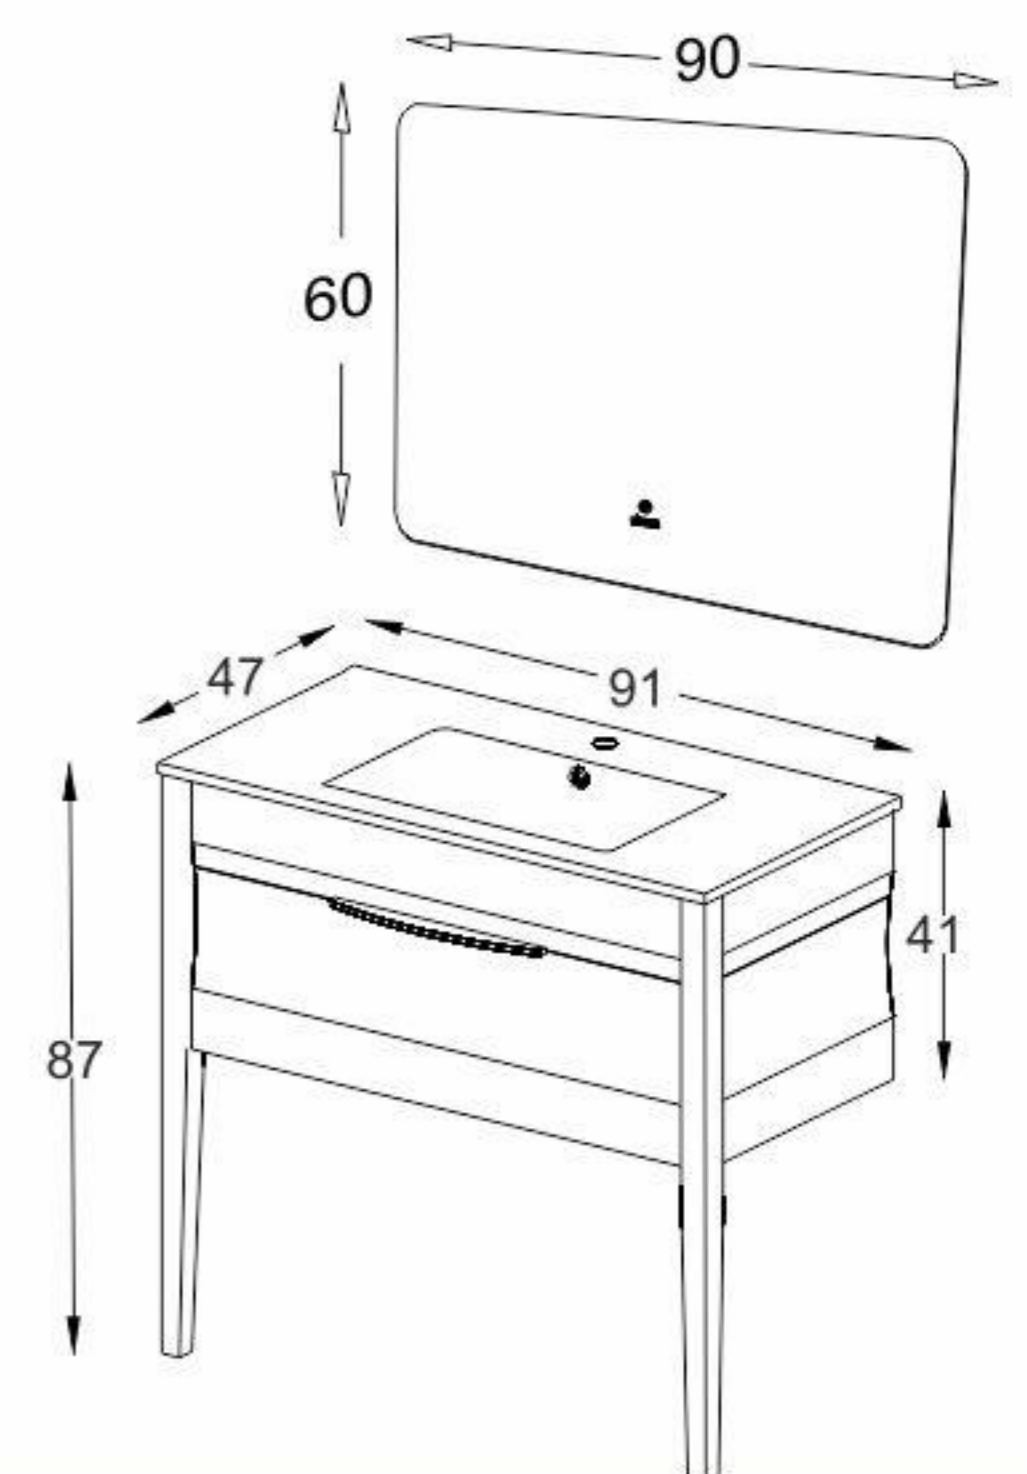

مشخصات مواد و متعلقات

ورق پی وی سی با دانسیته بالا، ضد آب و با سطوح متراکم، با پرس فرم خاص
اتصالات تمام الیت جهت سهولت در تعویض قطعات آسیب دیده
رنگ آمیزی پلیمری در اتاق ایزوله با فیلتراسیون ذرات زیر ۵ میکرون
آینه با سنسور لمسی و لایه مقاوم در برابر رطوبت
سنک سرامیکی درجه یک با برند ورتا