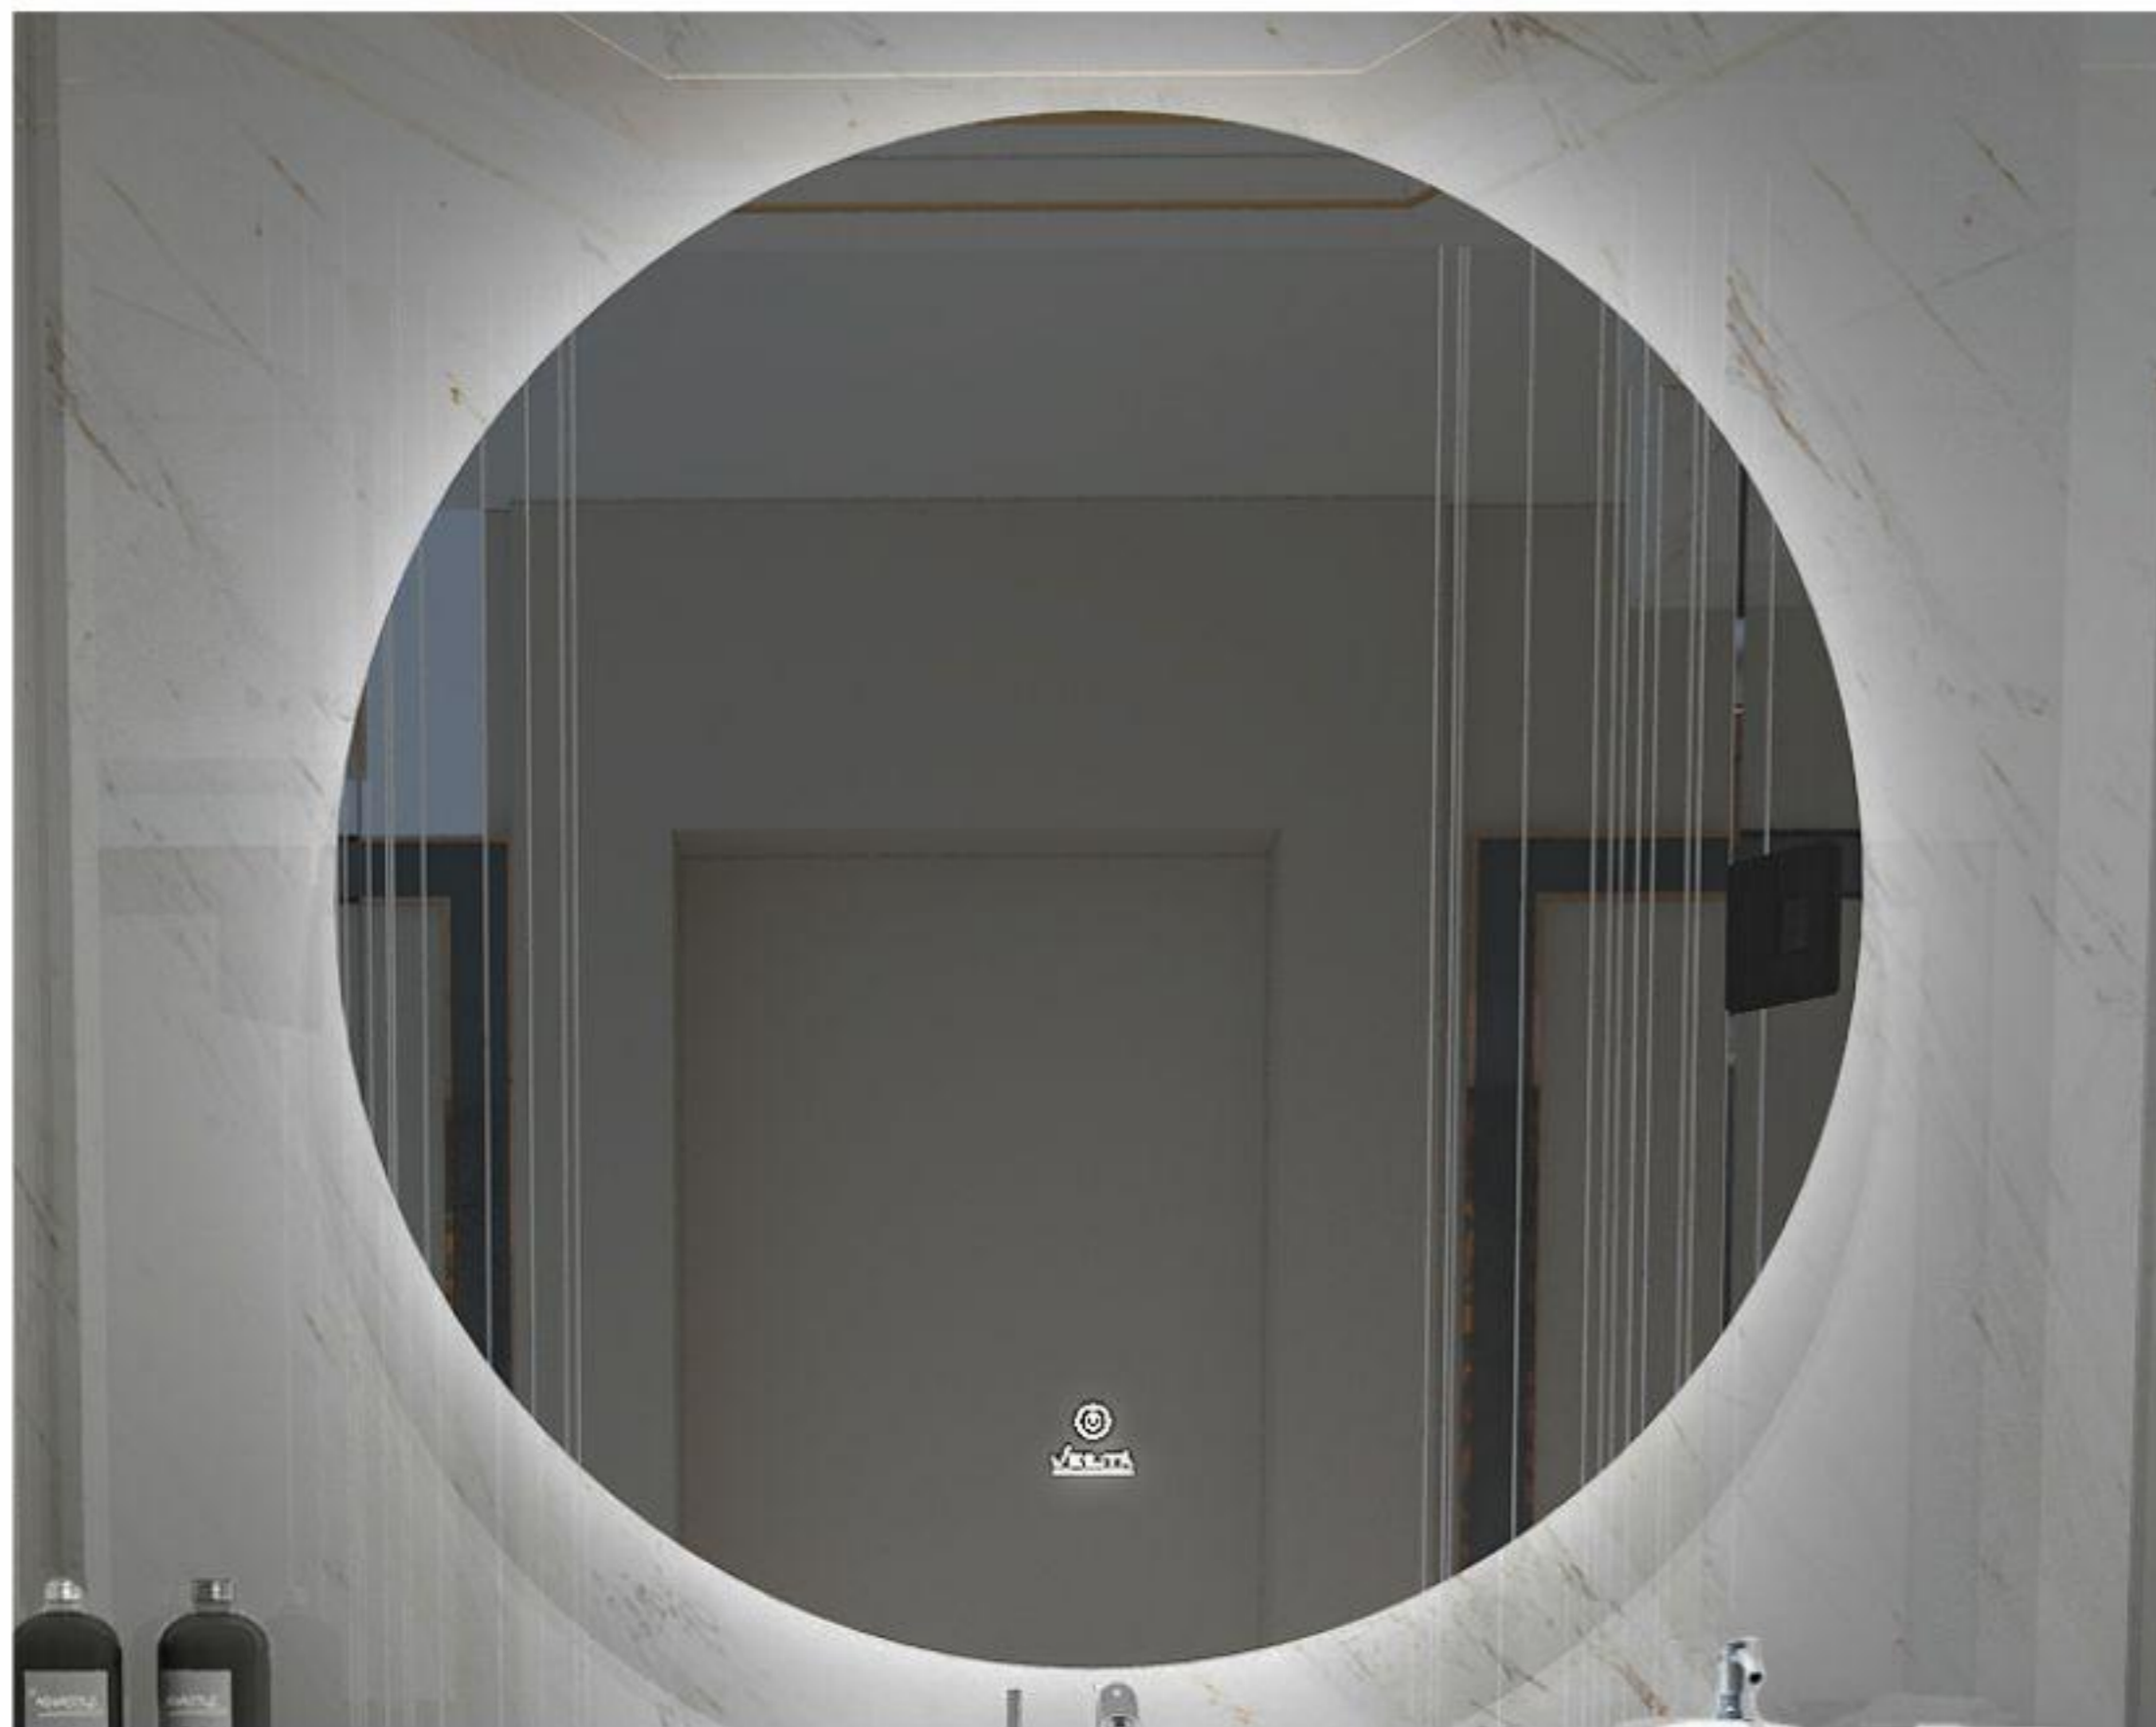

Model: Romeo

- Black matte
- With matte
- Gray matte
- With matte